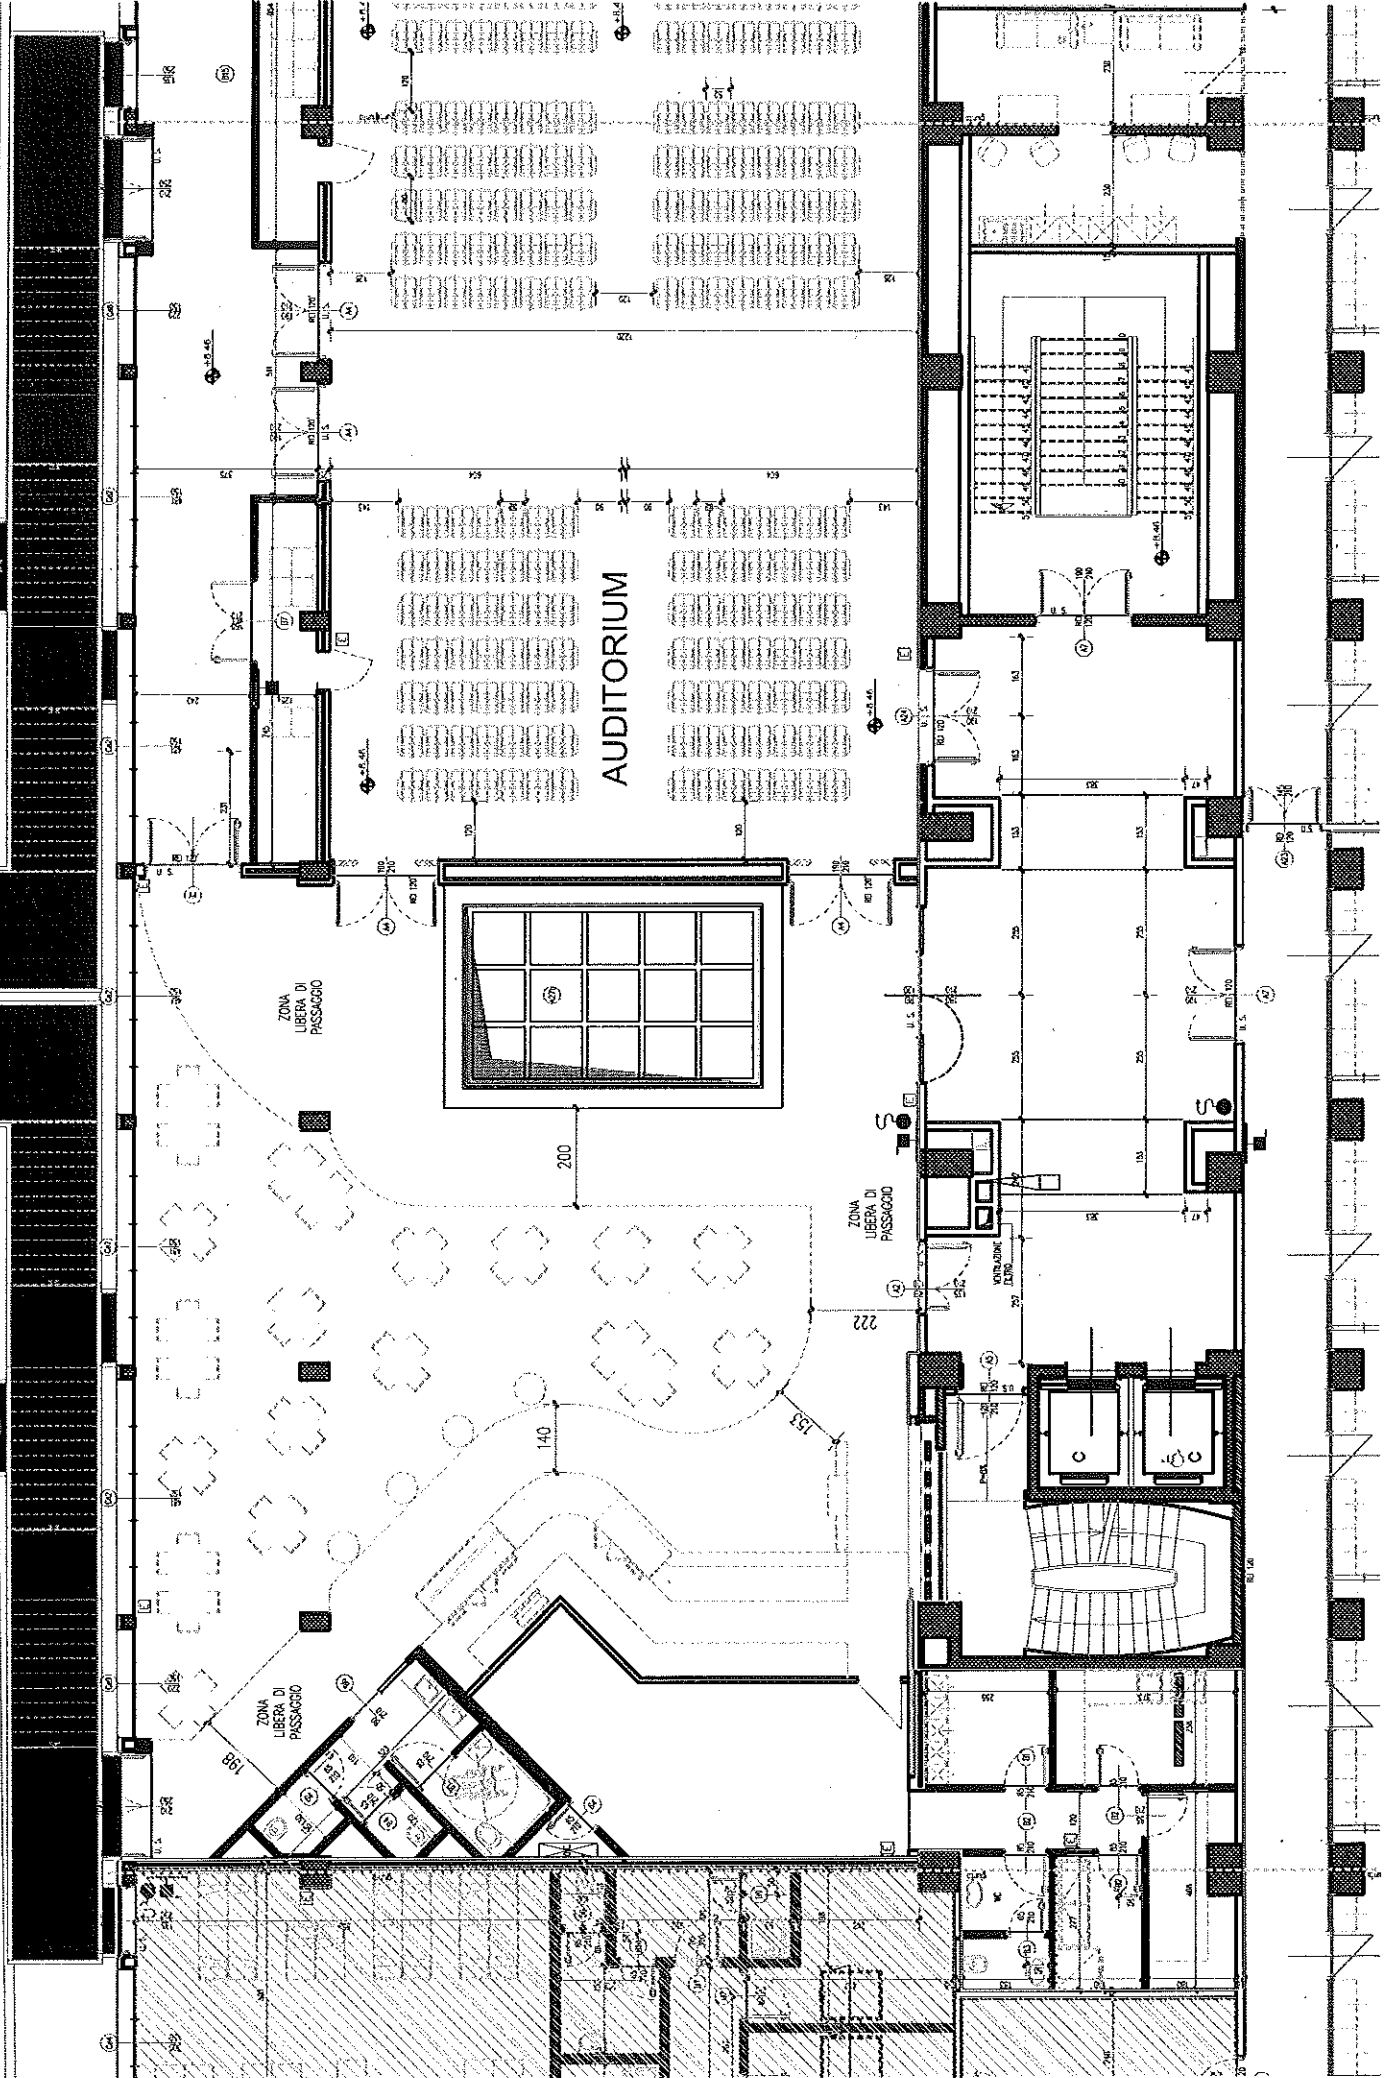

ALLEGATO 01

CENTRO PER L'IMPIEGO di Via Bologna

Superficie competenza del BAR: 96 mq

**Superficie
Magazzino del BAR: 18 mq**