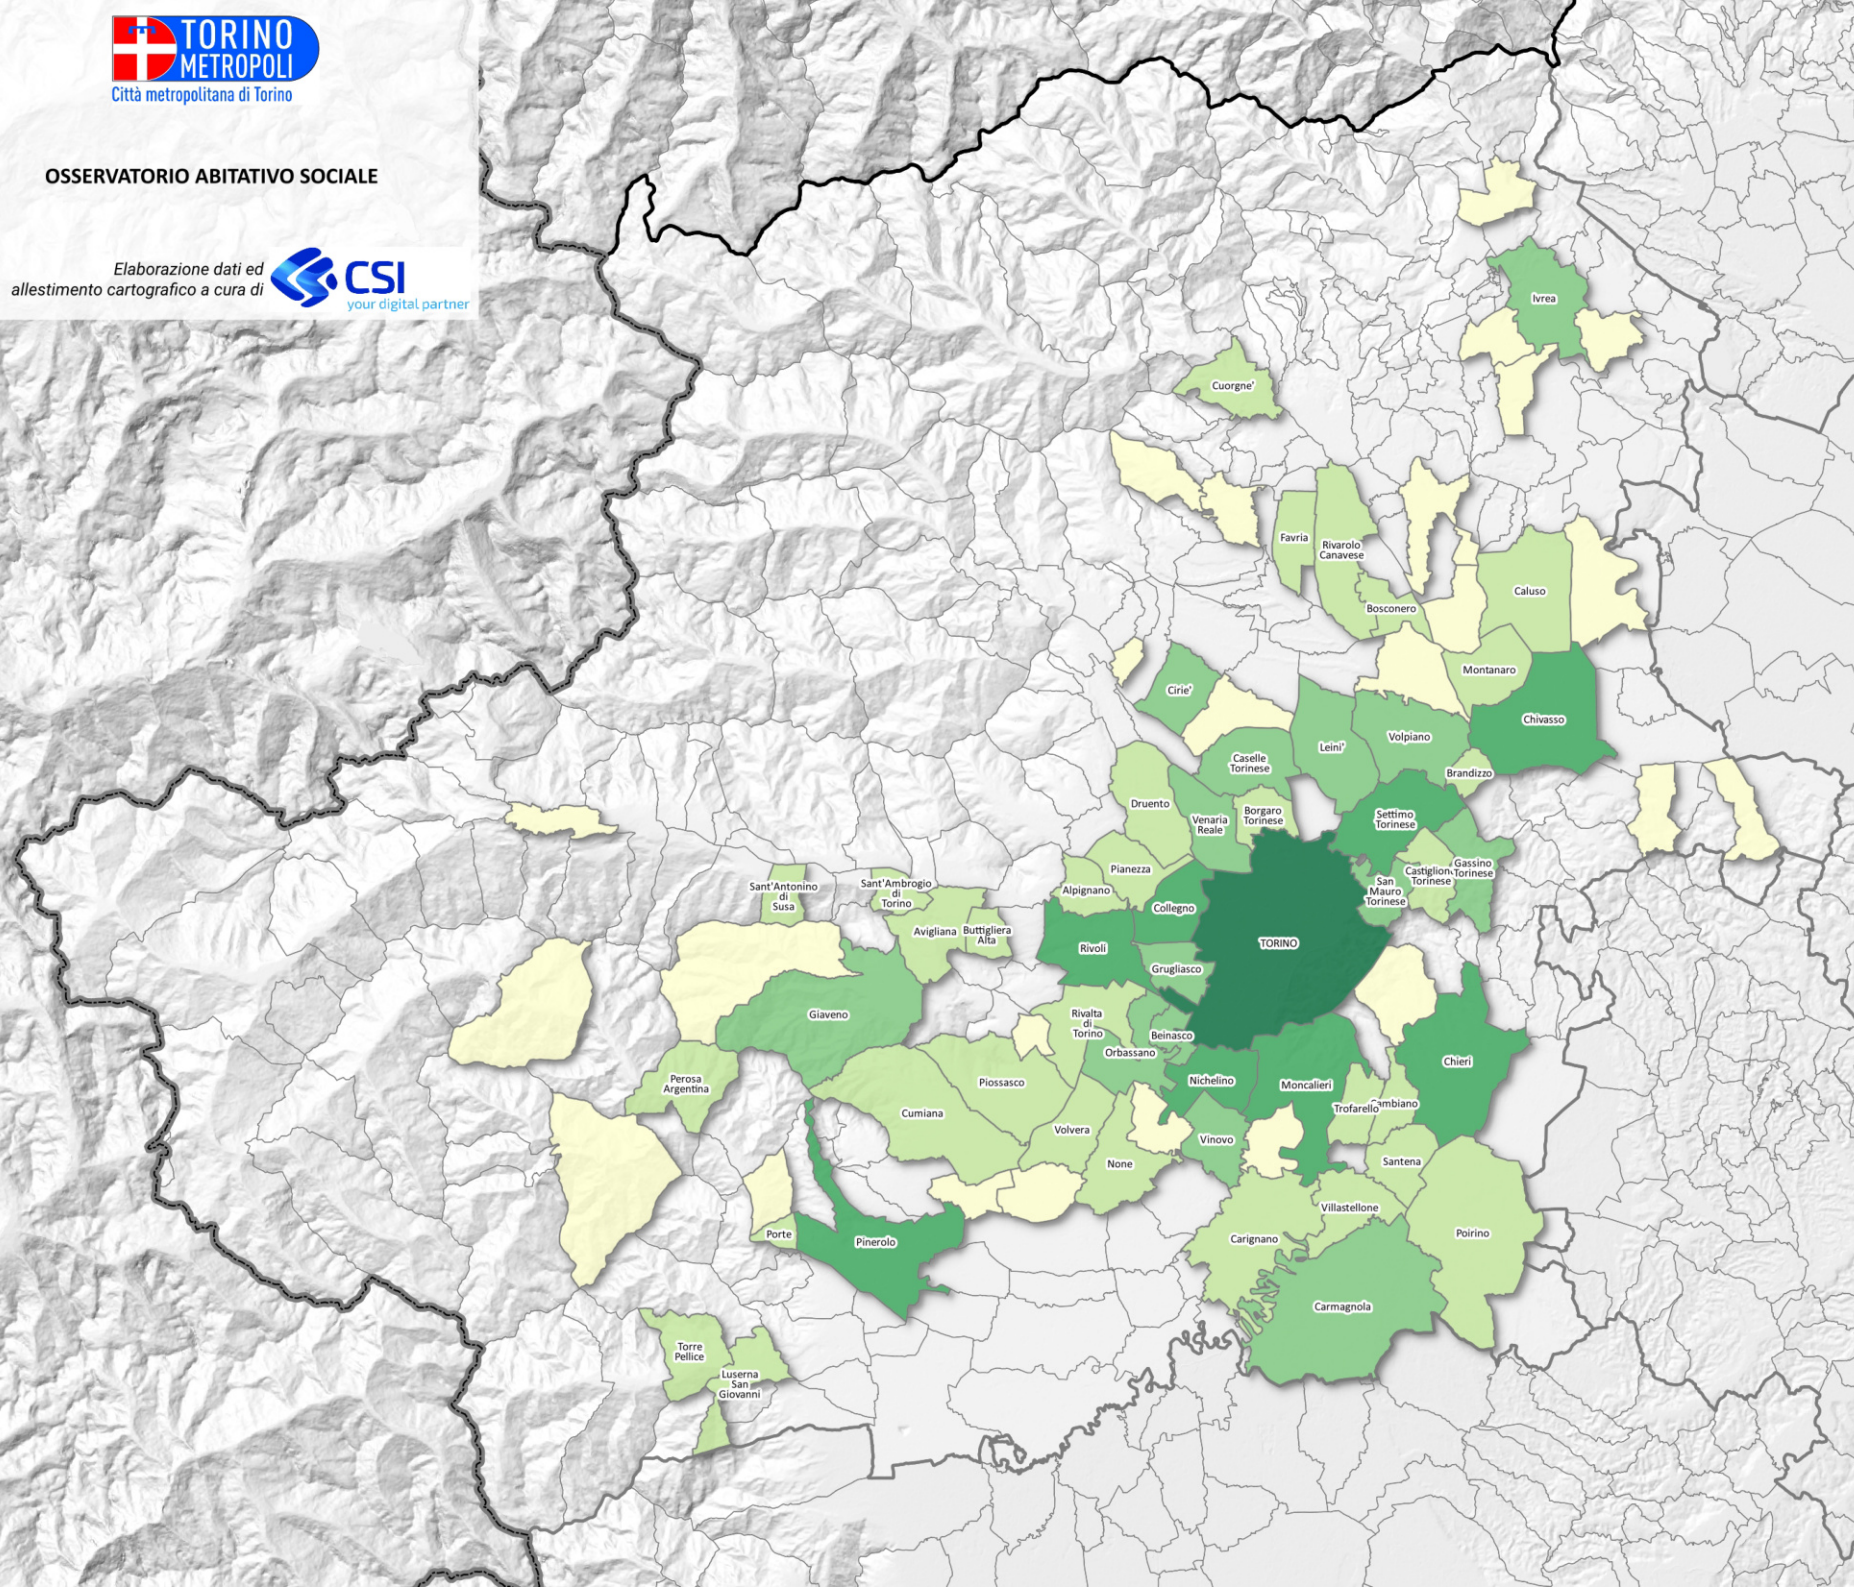

(\*): sfratti convalidati per morosità nei comuni con ERP - fonte: Tribunale per competenza territoriale.

TORINO	1366
Moncalieri	64
Nichelino	43
Collegno	42
Settimo Torinese	38
Pinerolo	37
Rivoli	37
Chieri	36
Chivasso	30
Venaria Reale	22
Carmagnola	19
Ivrea	19
Leini'	18
Beinasco	17
Caselle Torinese	16
Grugliasco	15
Vinovo	15
Cirie'	13
Orbassano	13
San Mauro Torinese	13
Gassino Torinese	12
Giaveno	12
Volpiano	12
Avigliana	10
Rivarolo Canavese	10
Santena	9
Piossasco	8
Rivalta di Torino	8
Carignano	7
Cumiana	7
Druento	7
Pianezza	7

Le informazioni rappresentate nella presente cartografia possono essere utilizzate, anche ai fini della loro elaborazione, purché ne venga citata la relativa fonte.