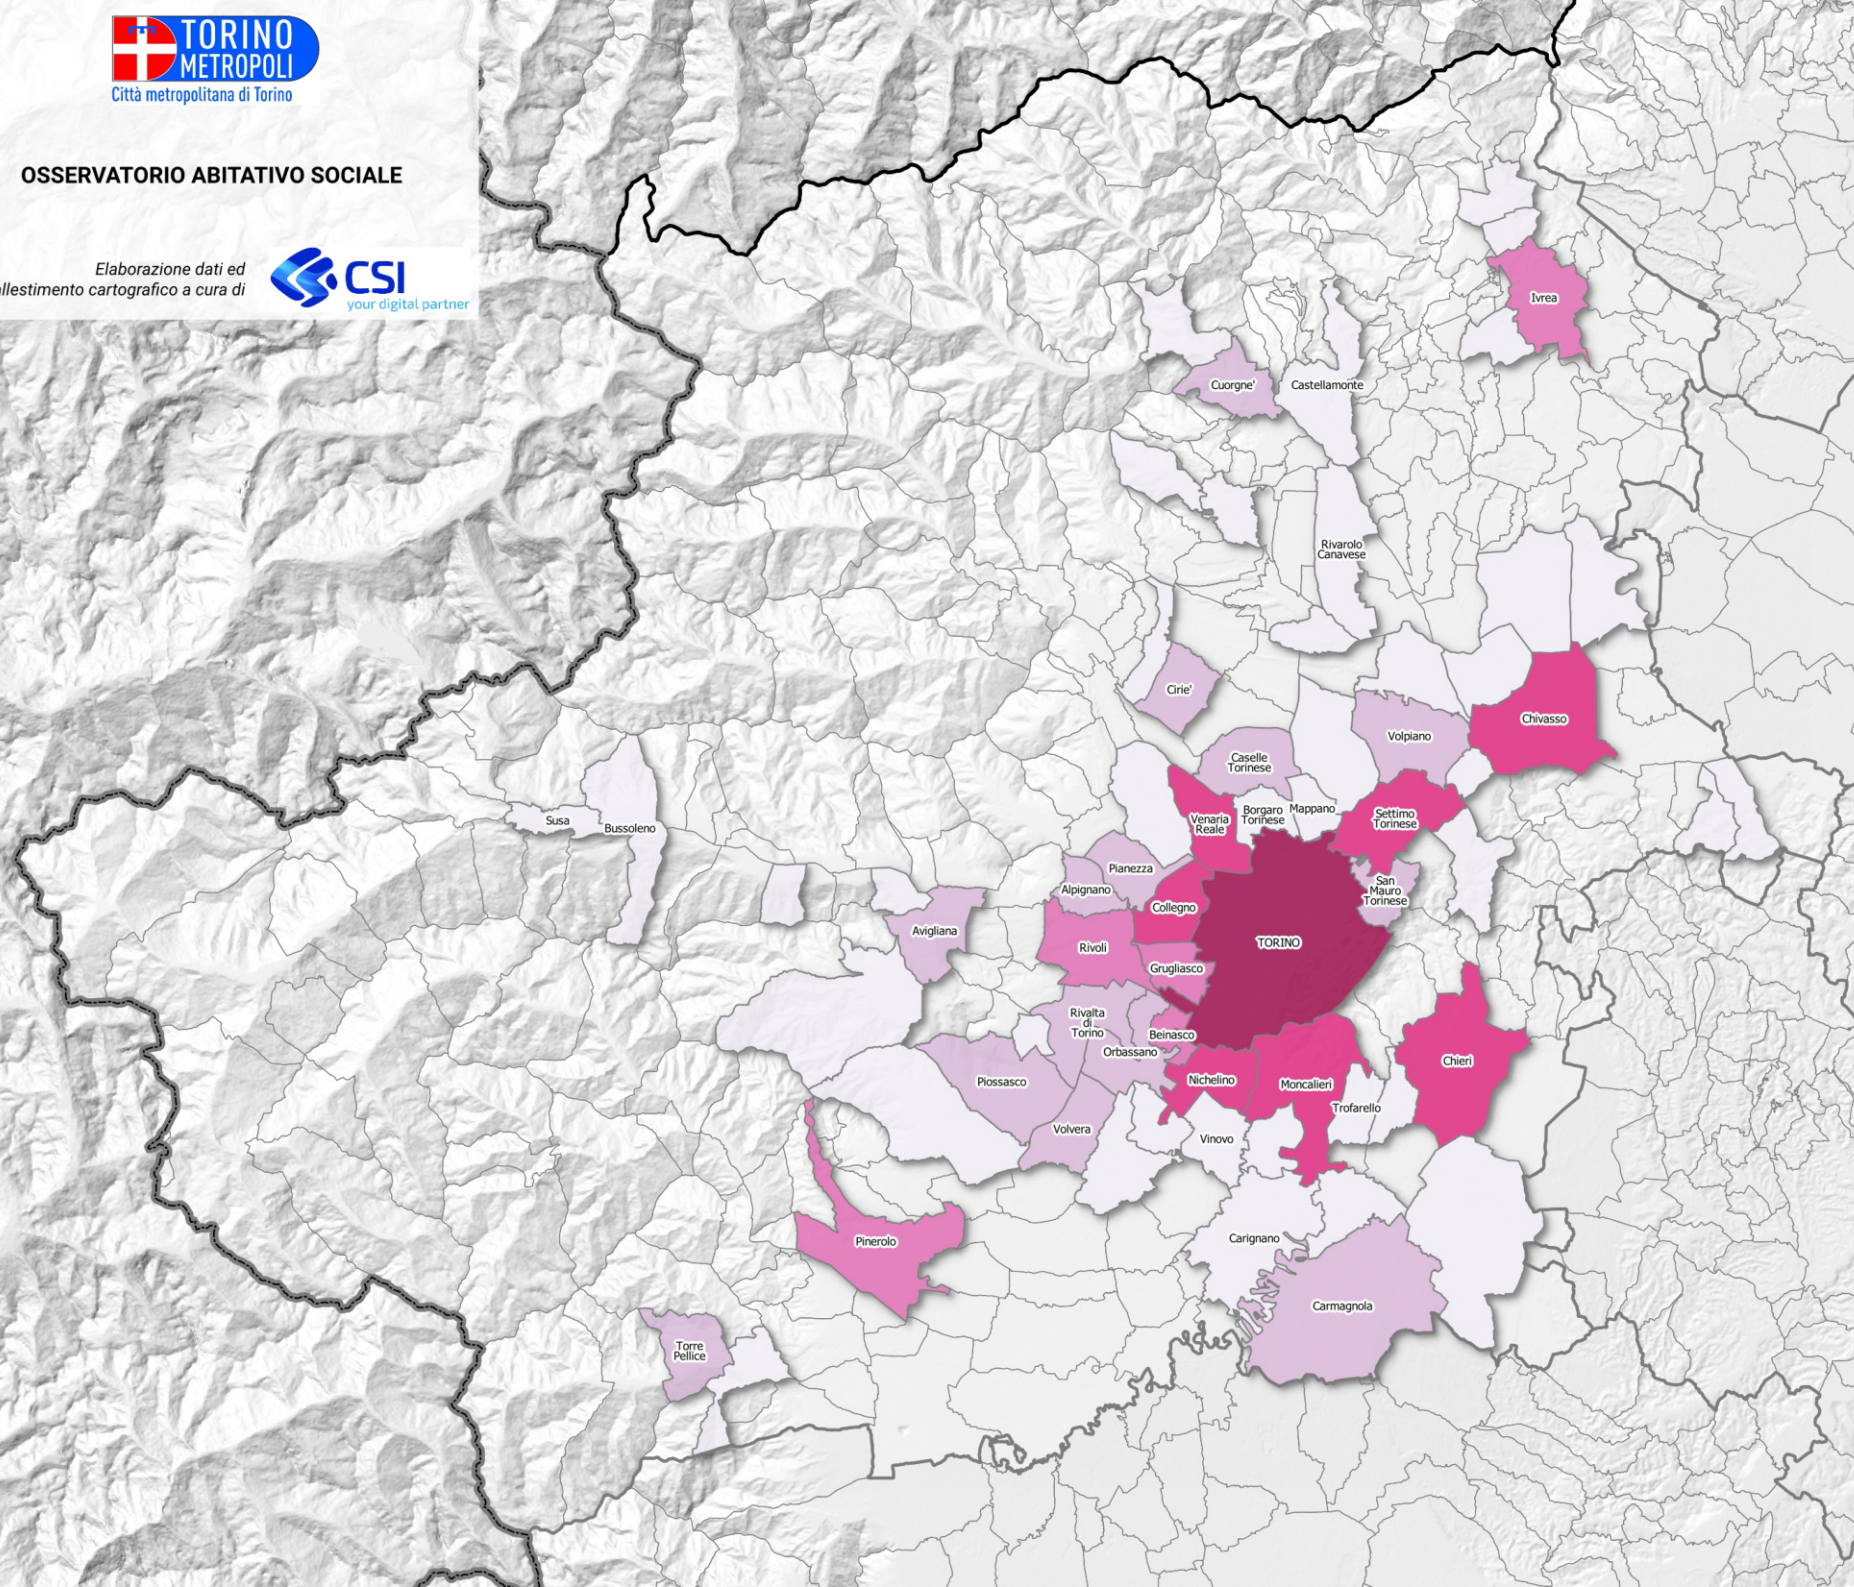

(*): assegnatari di alloggi ERP in morosità incolpevole causata da disoccupazione o grave malattia dell'assegnatario (LR 3/2010).

TORINO	3658
Nichelino	161
Chieri	111
Venaria Reale	111
Chivasso	104
Collegno	104
Moncalieri	96
Settimo Torinese	93
Pinerolo	84
Ivrea	74
Beinasco	71
Rivoli	67
Grugliasco	58
Orbassano	46
Piossasco	39
San Mauro Torinese	39
Rivalta di Torino	34
Carmagnola	31
Cuorgne'	28
Alpignano	27
Cirie'	27