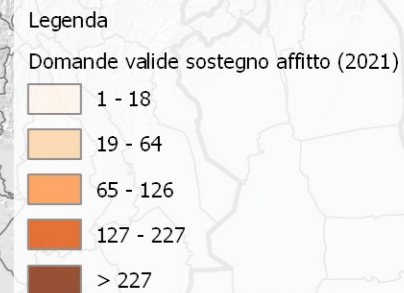

OSSERVATORIO ABITATIVO SOCIALE

Elaborazione dati ed allestimento cartografico a cura di **CSI** your digital partner

TORINO	8579
Carmagnola	227
Moncalieri	195
Pinerolo	191
Chivasso	174
Rivoli	172
Collegno	160
Settimo Torinese	147
Chieri	126
Nichelino	118
Venaria Reale	118
Grugliasco	115
Giaveno	109
Ivrea	84
Cirie'	82
Piossasco	74
San Mauro Torinese	73
None	64
Beinasco	61
Santena	60
Leini'	59