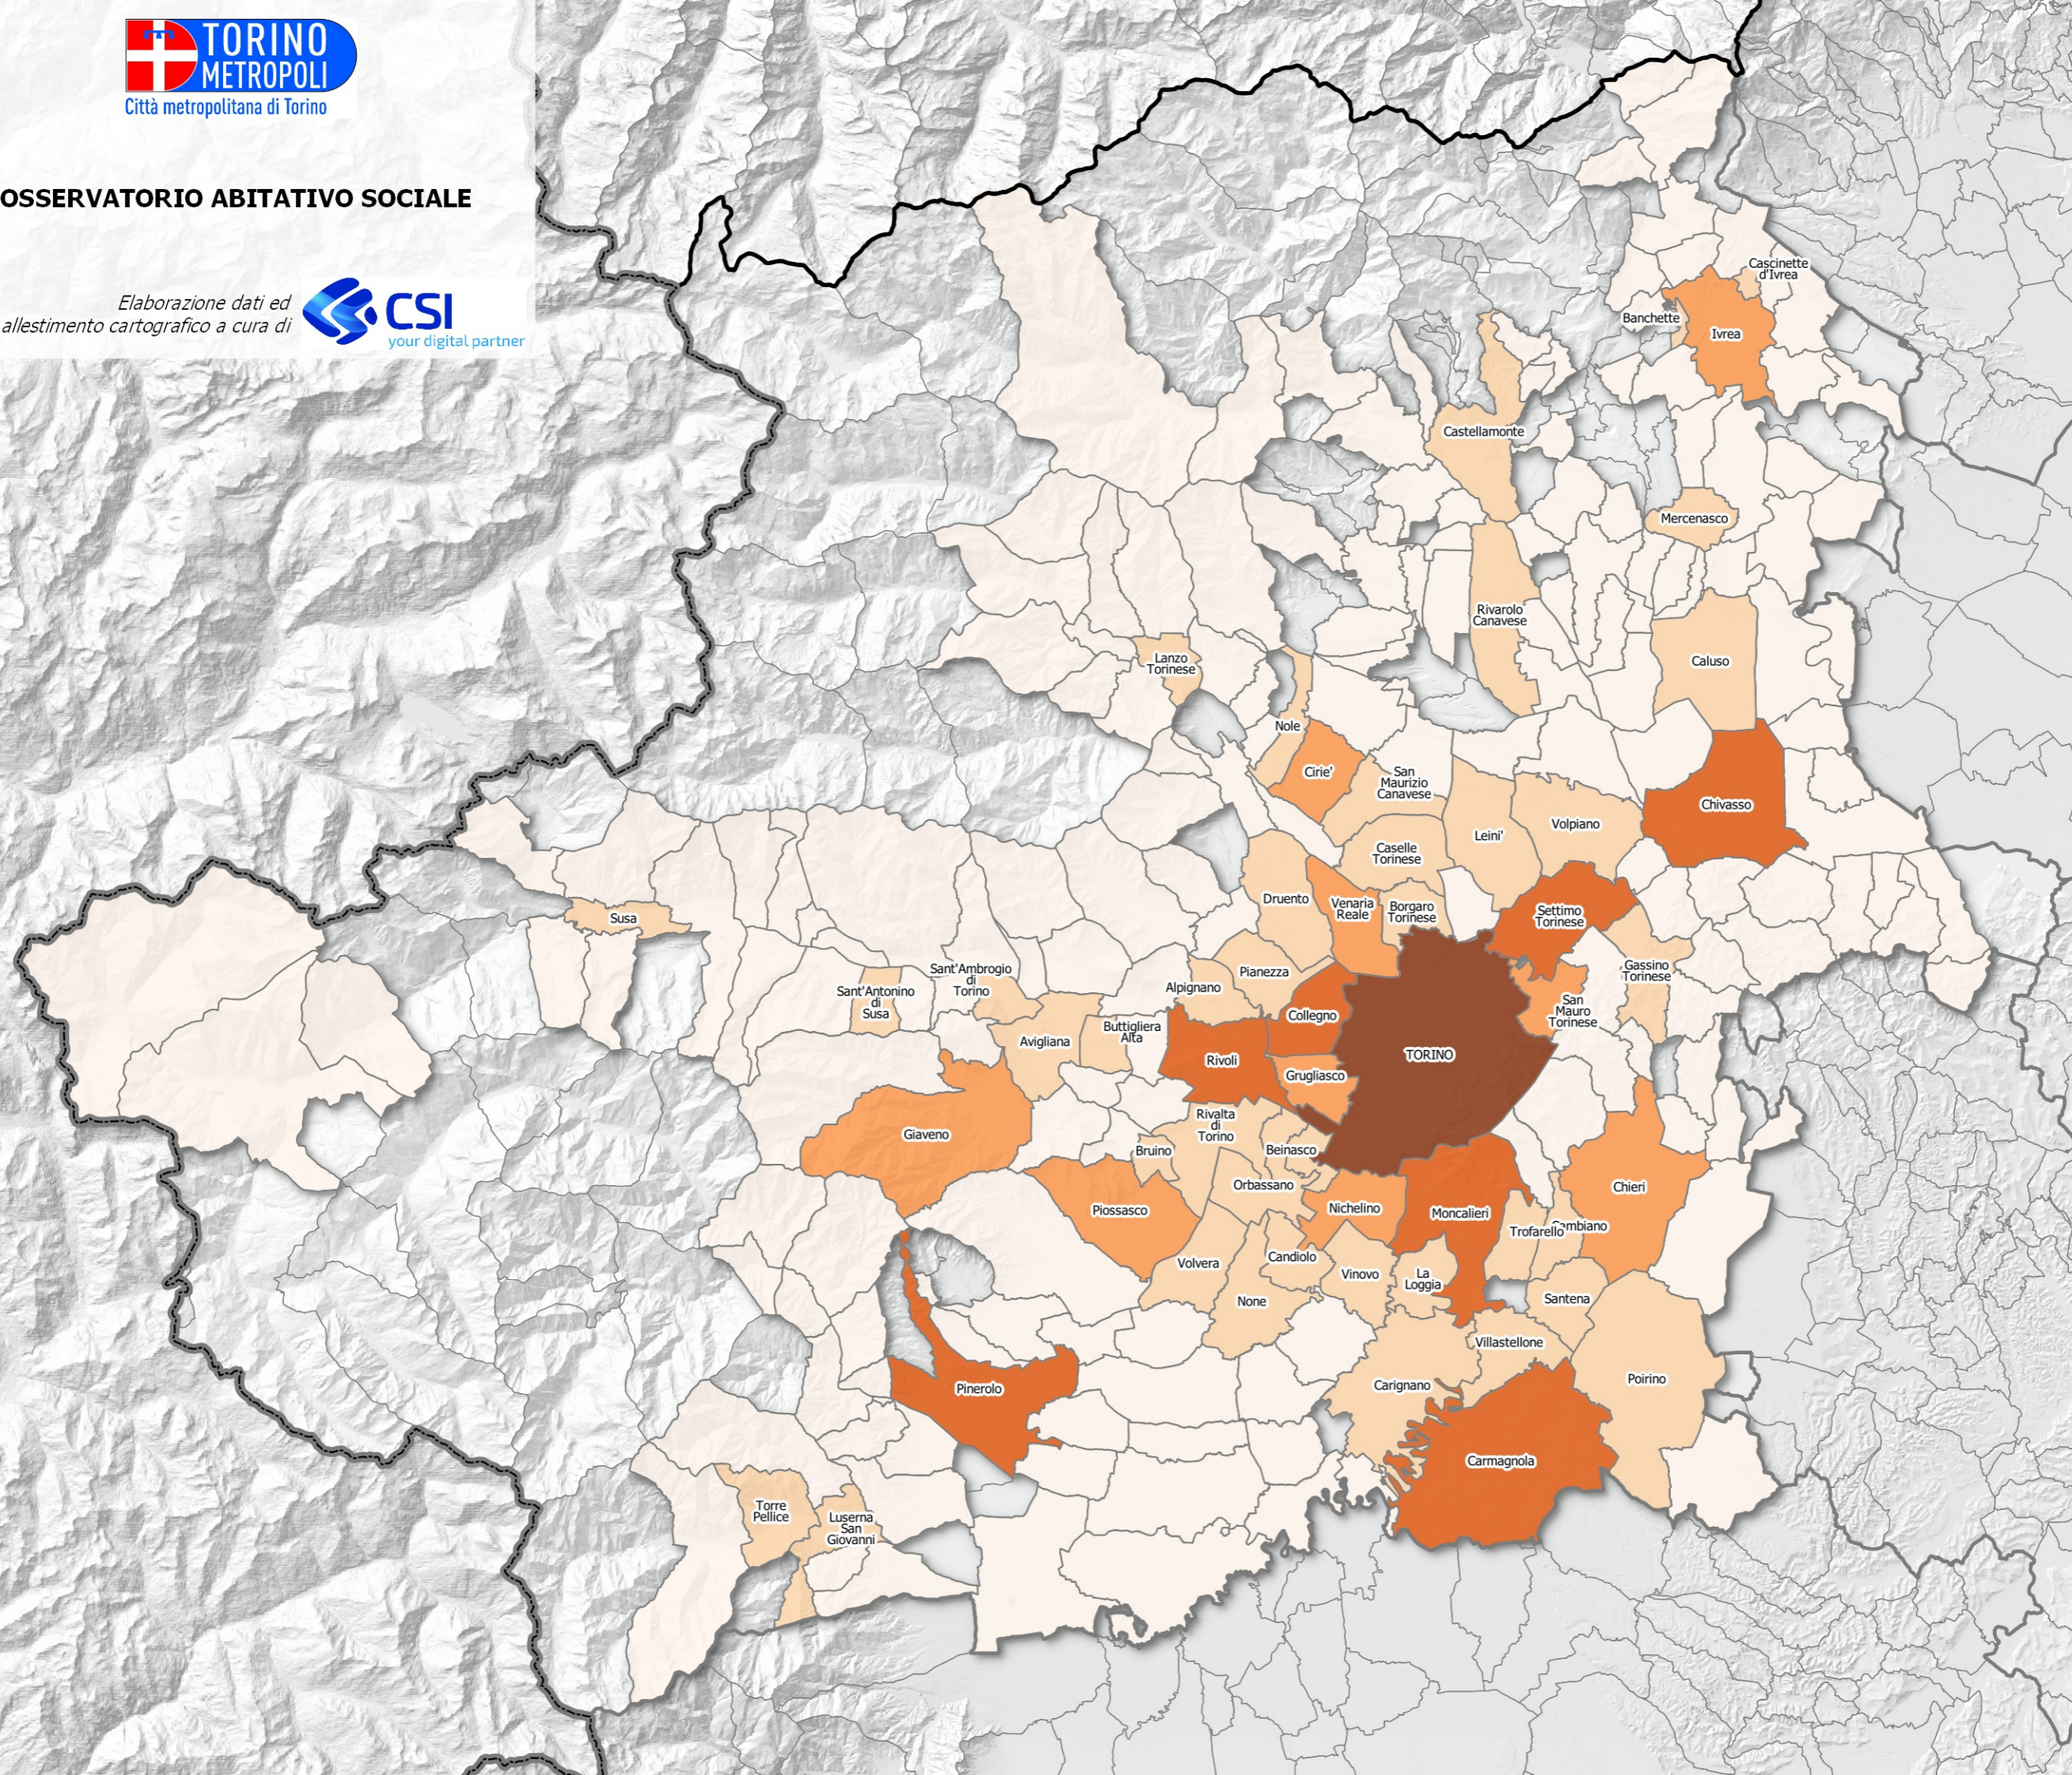

OSSERVATORIO ABITATIVO SOCIALE

Elaborazione dati ed allestimento cartografico a cura di **CSI** your digital partner

TORINO	8579
Carmagnola	227
Moncalieri	195
Pinerolo	191
Chivasso	174
Rivoli	172
Collegno	160
Settimo Torinese	147
Chieri	126
Nichelino	118
Venaria Reale	118
Grugliasco	115
Giaveno	109
Ivrea	84
Cirie'	82
Piossasco	74
San Mauro Torinese	73
None	64
Beinasco	61
Santena	60
Leini'	59