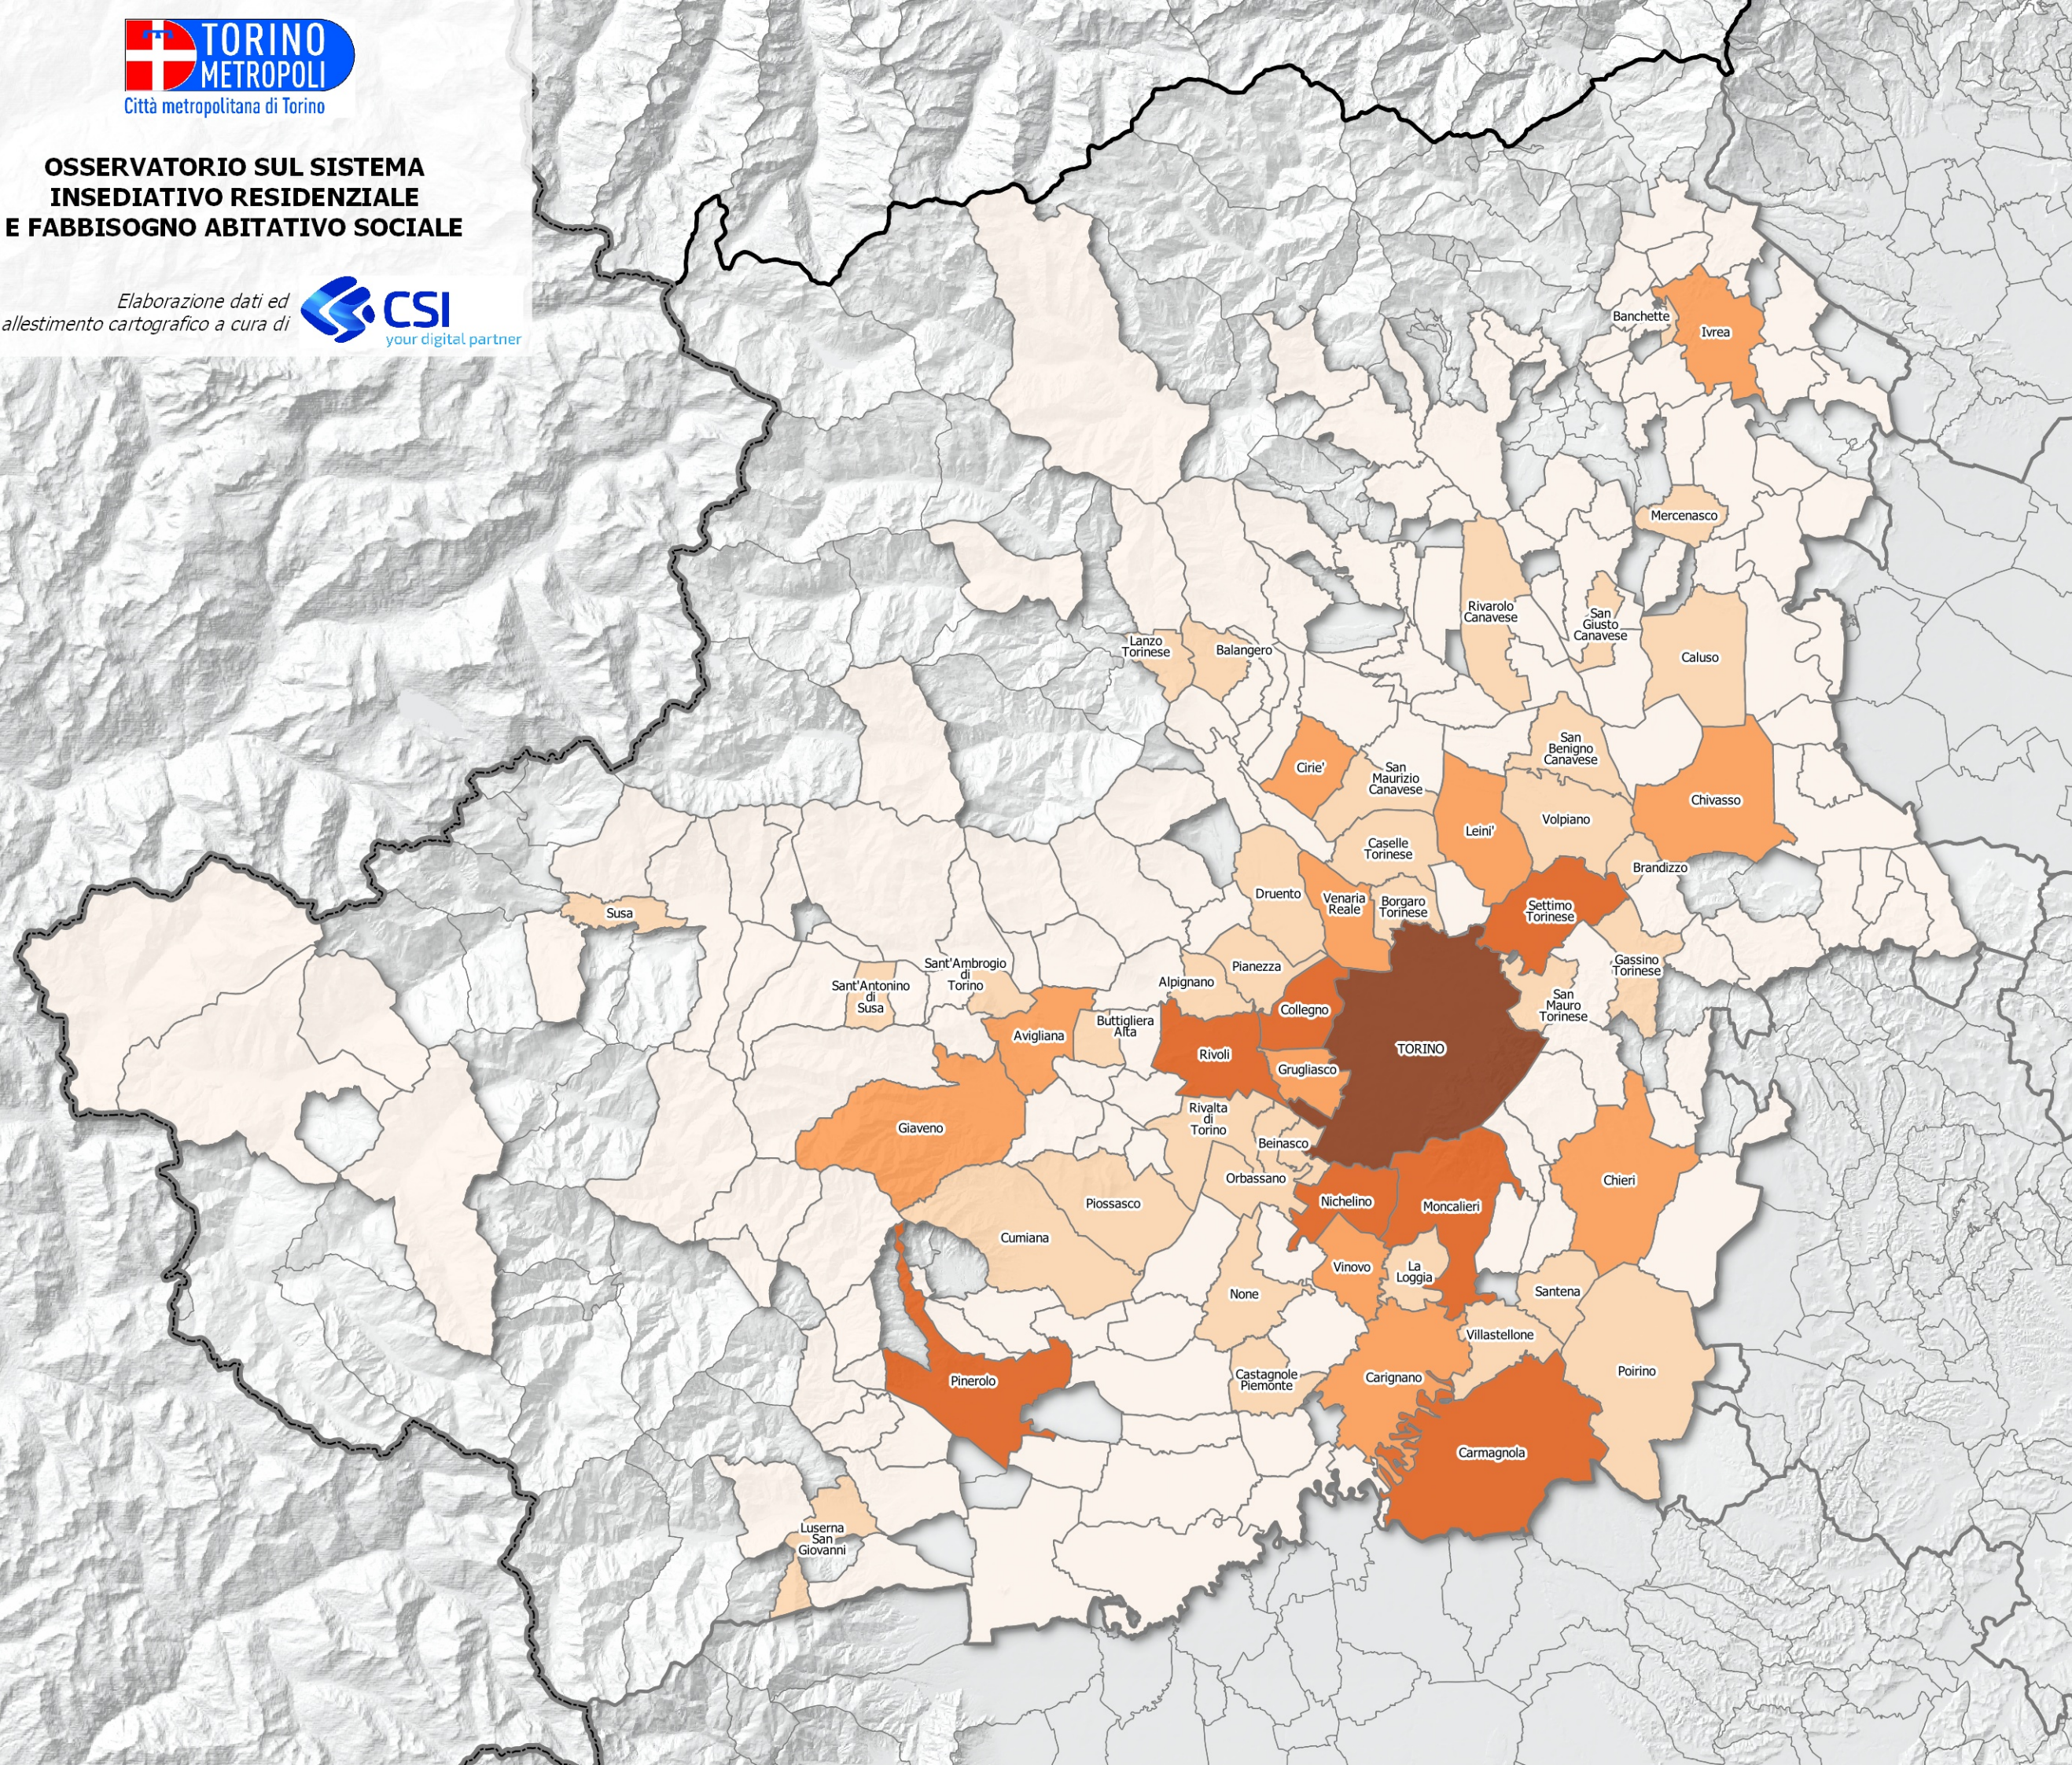

**OSSERVATORIO SUL SISTEMA  
INSEDIATIVO RESIDENZIALE  
E FABBISOGNO ABITATIVO SOCIALE**

Elaborazione dati ed  
allestimento cartografico a cura di **CSI**  
your digital partner

TORINO	7245
Carmagnola	180
Rivoli	163
Moncalieri	161
Collegno	156
Settimo Torinese	136
Pinerolo	126
Nichelino	125
Grugliasco	90
Venaria Reale	88
Ivrea	86
Chieri	82
Cirie'	75
Giaveno	69
Chivasso	62
Vinovo	58
Leini'	57
Avigliana	52
Carignano	51
Pianezza	44
Rivarolo Canavese	43
San Mauro Torinese	42
Orbassano	41

Le informazioni rappresentate nella presente cartografia possono essere utilizzate, anche ai fini della loro elaborazione, purché ne venga citata la relativa fonte.