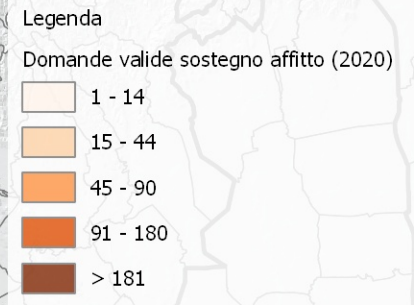

**OSSERVATORIO SUL SISTEMA  
INSEDIATIVO RESIDENZIALE  
E FABBISOGNO ABITATIVO SOCIALE**

Elaborazione dati ed  
allestimento cartografico a cura di **CSI**  
your digital partner

TORINO	7245
Carmagnola	180
Rivoli	163
Moncalieri	161
Collegno	156
Settimo Torinese	136
Pinerolo	126
Nichelino	125
Grugliasco	90
Venaria Reale	88
Ivrea	86
Chieri	82
Cirie'	75
Giaveno	69
Chivasso	62
Vinovo	58
Leini'	57
Avigliana	52
Carignano	51
Pianezza	44
Rivarolo Canavese	43
San Mauro Torinese	42
Orbassano	41

Le informazioni rappresentate nella presente cartografia possono essere utilizzate, anche ai fini della loro elaborazione, purché ne venga citata la relativa fonte.