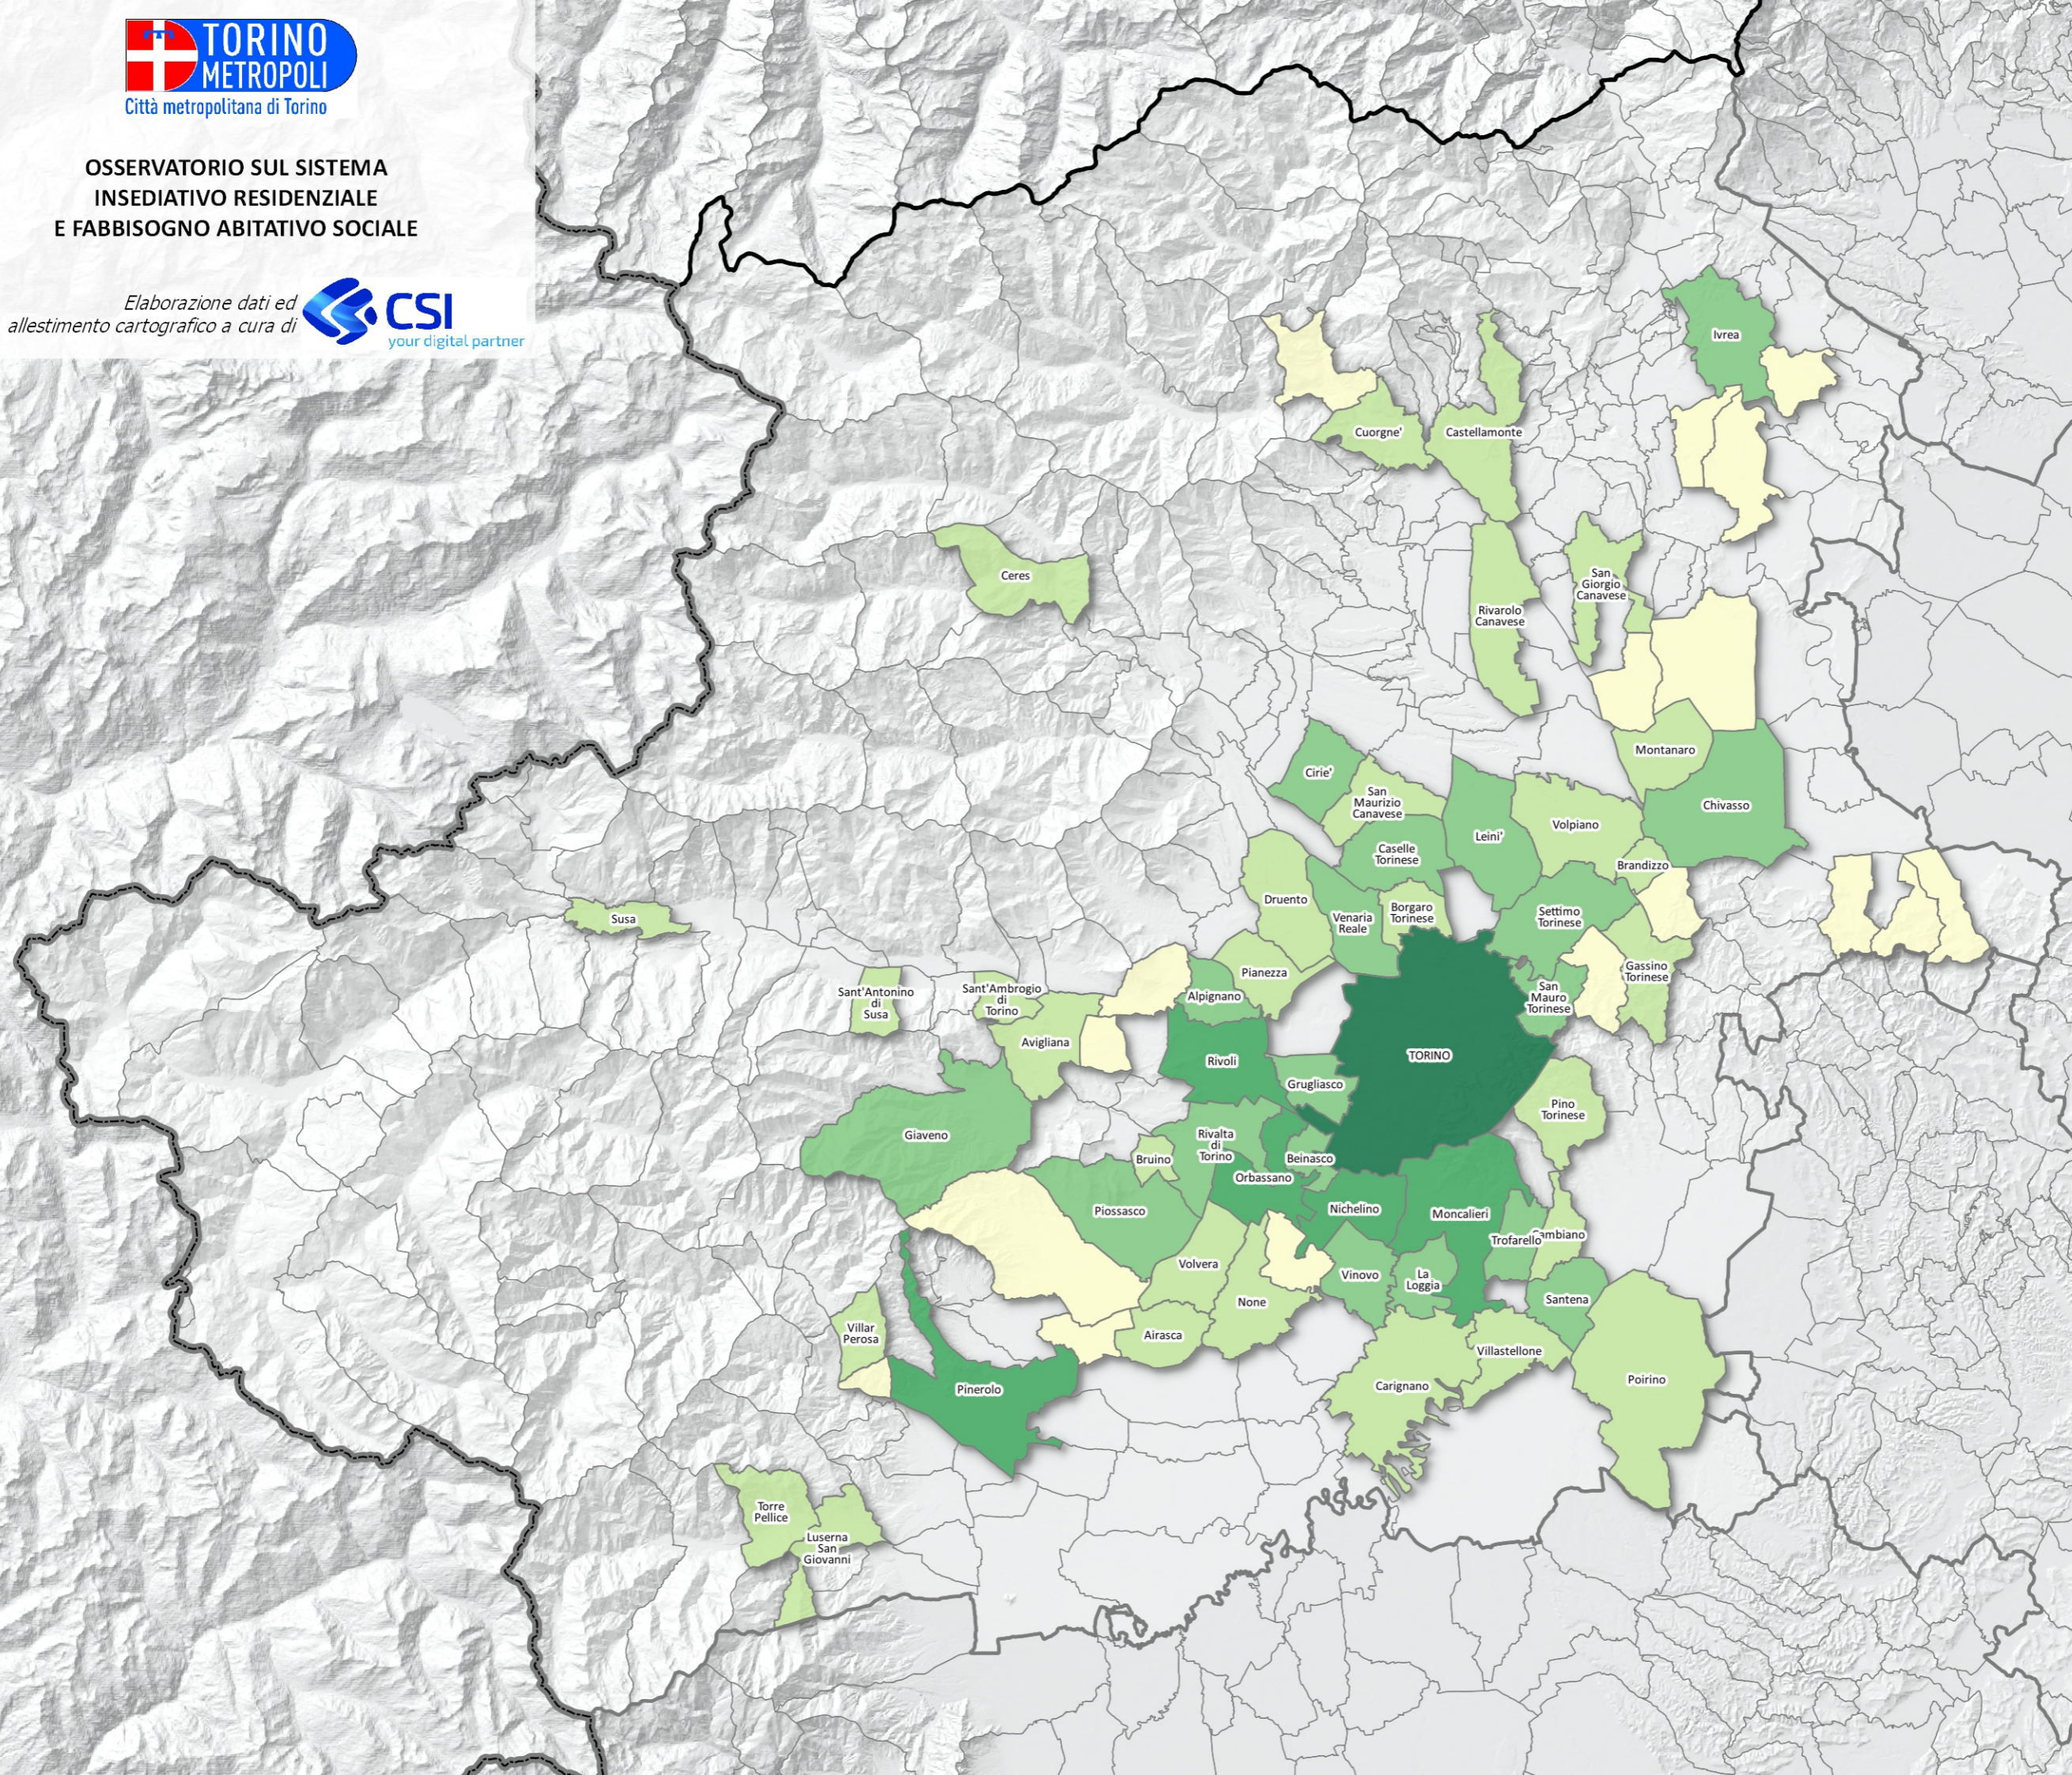

(*) sfratti convalidati per morosità nei comuni con ERP - fonte: Tribunale per competenza territoriale. I dati rappresentati vanno da gennaio a marzo 2020 in quanto successivamente è subentrato il blocco degli sfratti causa Covid.

TORINO	1239
Moncalieri	63
Rivoli	41
Pinerolo	34
Nichelino	27
Orbassano	26
Grugliasco	21
Beinasco	16
Chivasso	16
Rivalta di Torino	13
Settimo Torinese	13
Santena	13
Cirie'	12
Alpignano	11
Leini'	11
Vinovo	11
Venaria Reale	11
Giaveno	10
Ivrea	10
San Mauro Torinese	10
Caselle Torinese	10
Trofarello	10
Piossasco	9
La Loggia	9
Airasca	7
Rivarolo Canavese	7
San Maurizio Canavese	7
Volpiano	7
Carignano	7
Castellamonte	7
Pianezza	7
Brandizzo	6
Luserna San Giovanni	6
Avigliana	5