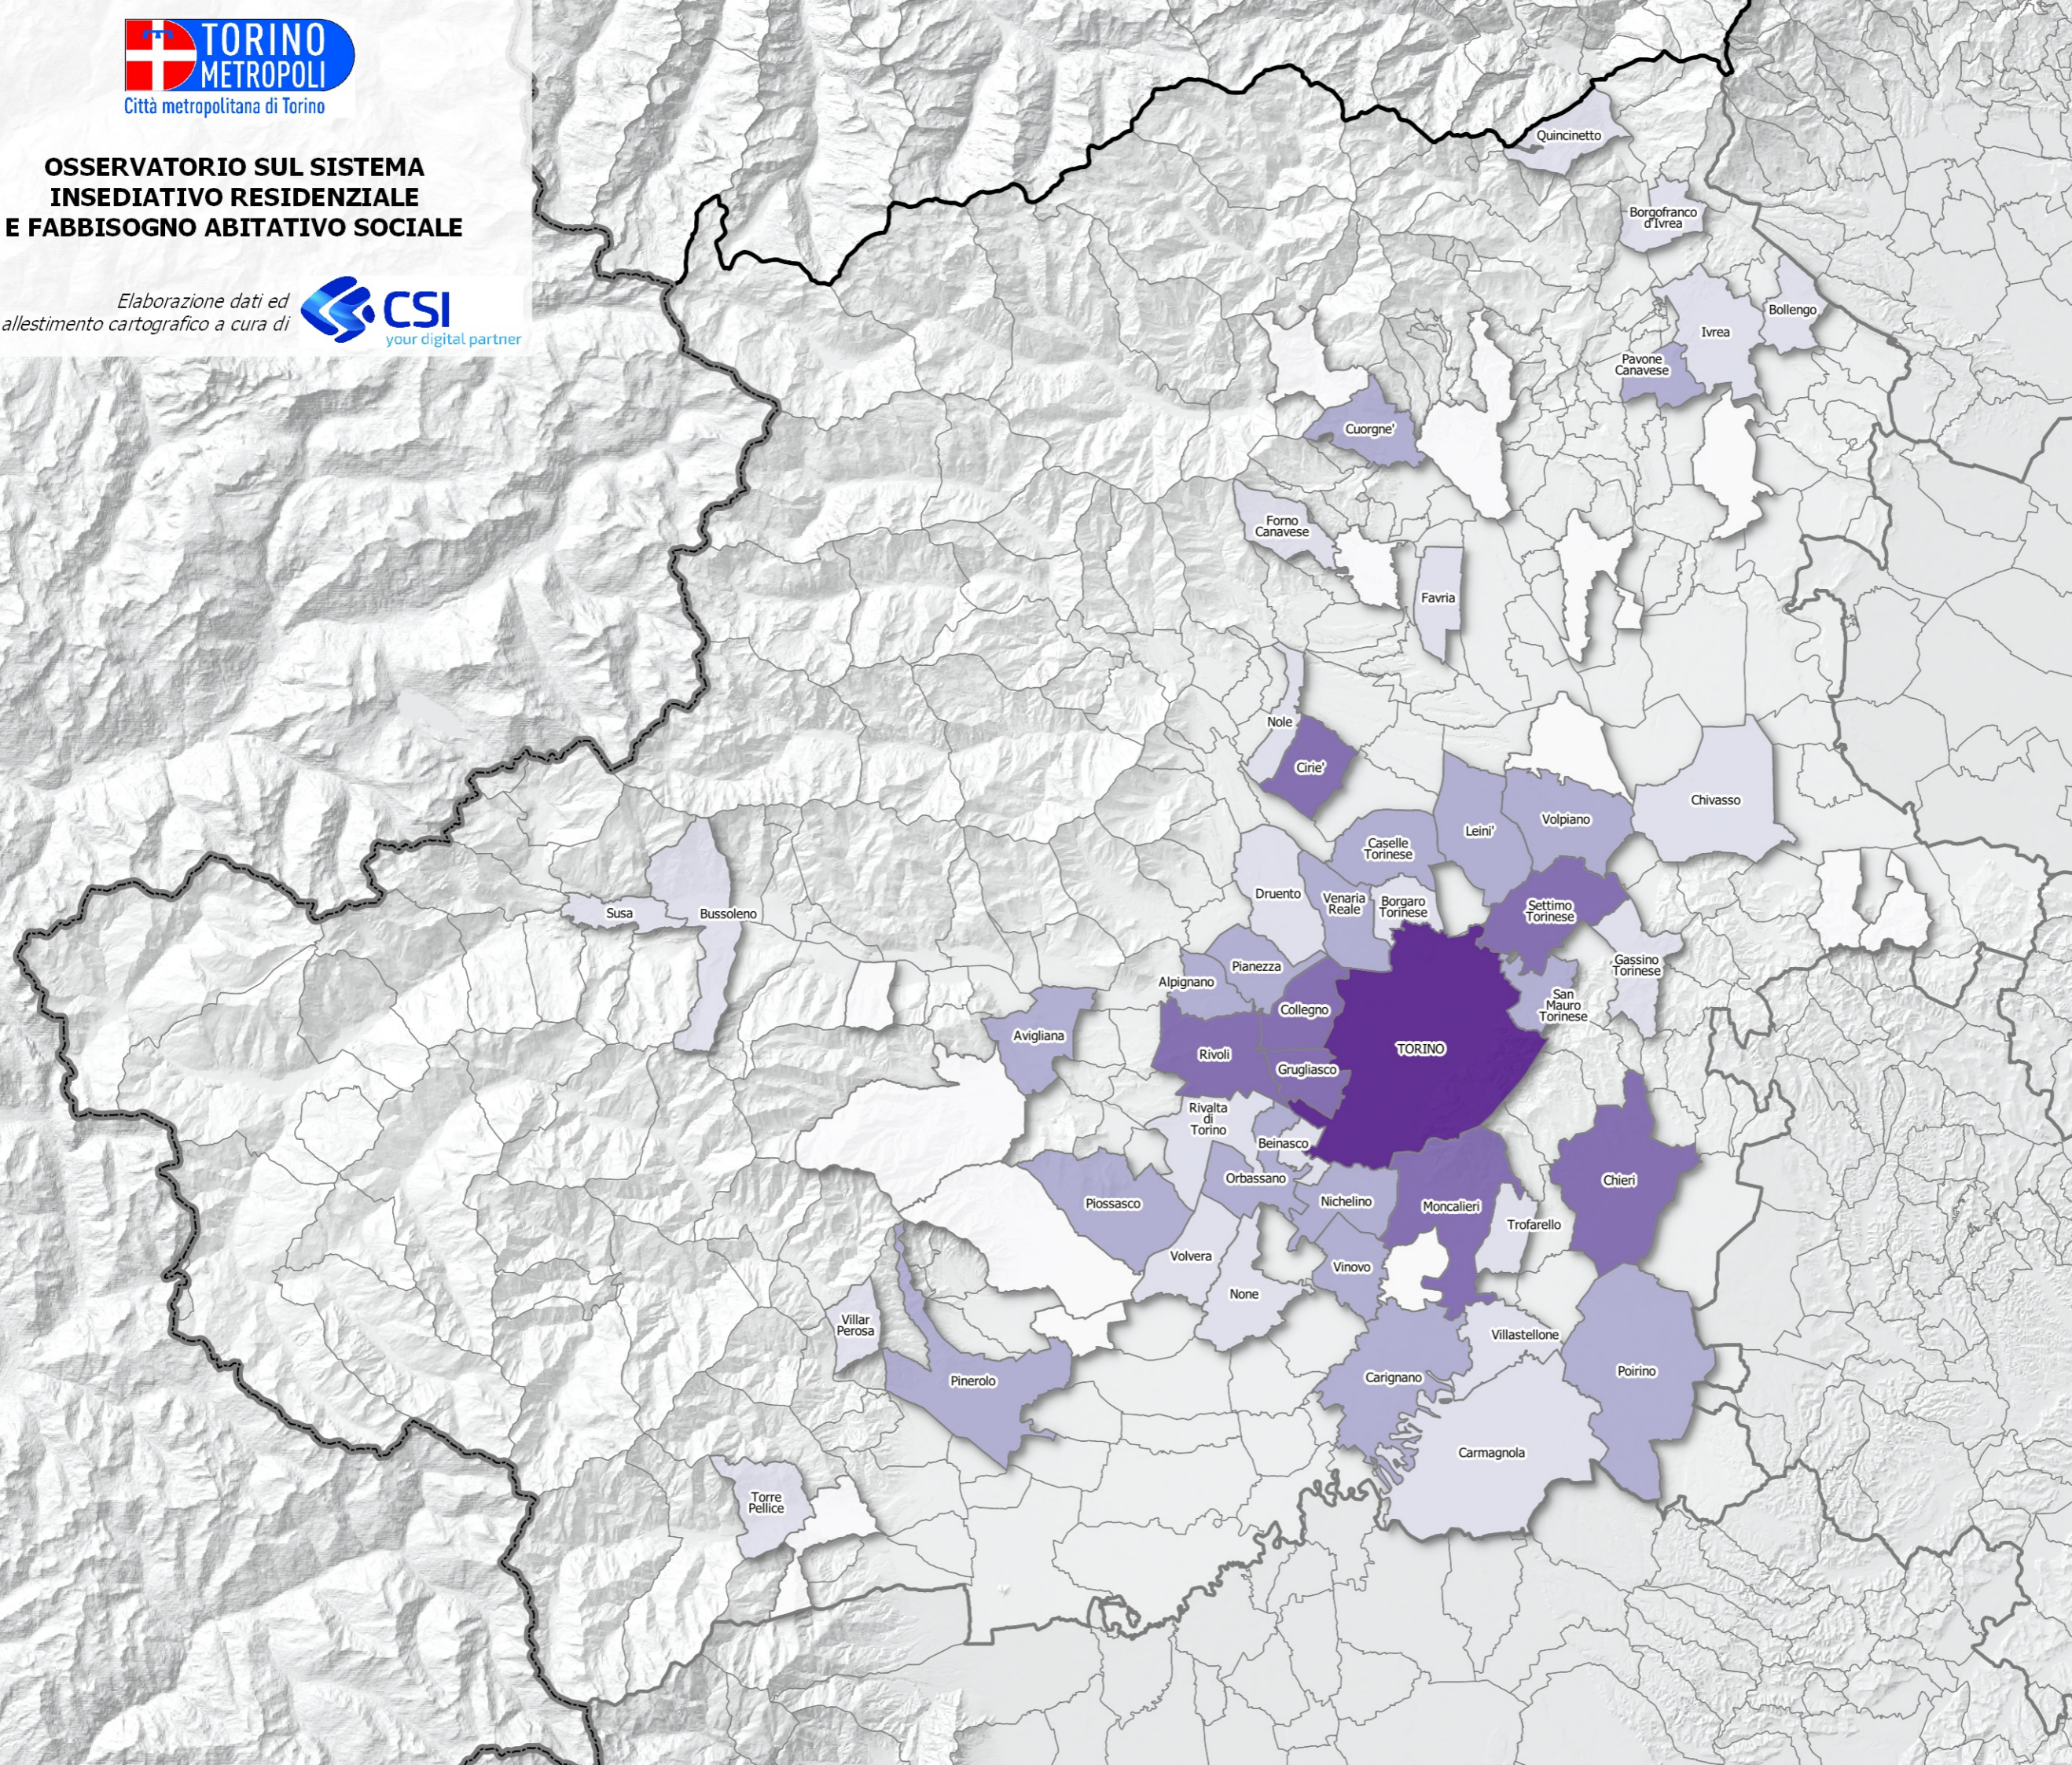

**OSSERVATORIO SUL SISTEMA
INSEDIATIVO RESIDENZIALE
E FABBISOGNO ABITATIVO SOCIALE**

Elaborazione dati ed
allestimento cartografico a cura di **CSI**
your digital partner

TORINO	6639
Chieri	180
Moncalieri	170
Cirie'	156
Rivoli	151
Settimo Torinese	149
Grugliasco	148
Collegno	116
Venaria Reale	100
Pinerolo	92
Carignano	83
Poirino	82
Leini'	76
Nichelino	73
Cuorgne'	72
Volpiano	68
Pianezza	65
Orbassano	58
Piosasco	58
Vinovo	57
Avigliana	53

Le informazioni rappresentate nella presente cartografia possono essere utilizzate, anche ai fini della loro elaborazione, purché ne venga citata la relativa fonte.