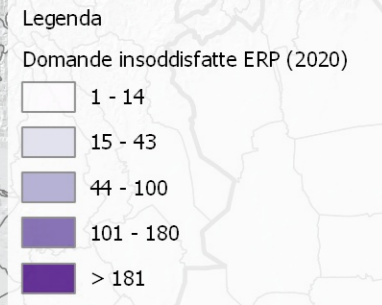

**OSSERVATORIO SUL SISTEMA
INSEDIATIVO RESIDENZIALE
E FABBISOGNO ABITATIVO SOCIALE**

Elaborazione dati ed
allestimento cartografico a cura di **CSI**
your digital partner

TORINO	6639
Chieri	180
Moncalieri	170
Cirie'	156
Rivoli	151
Settimo Torinese	149
Grugliasco	148
Collegno	116
Venaria Reale	100
Pinerolo	92
Carignano	83
Poirino	82
Leini'	76
Nichelino	73
Cuorgne'	72
Volpiano	68
Pianezza	65
Orbassano	58
Piosasco	58
Vinovo	57
Avigliana	53

Le informazioni rappresentate nella presente cartografia possono essere utilizzate, anche ai fini della loro elaborazione, purché ne venga citata la relativa fonte.