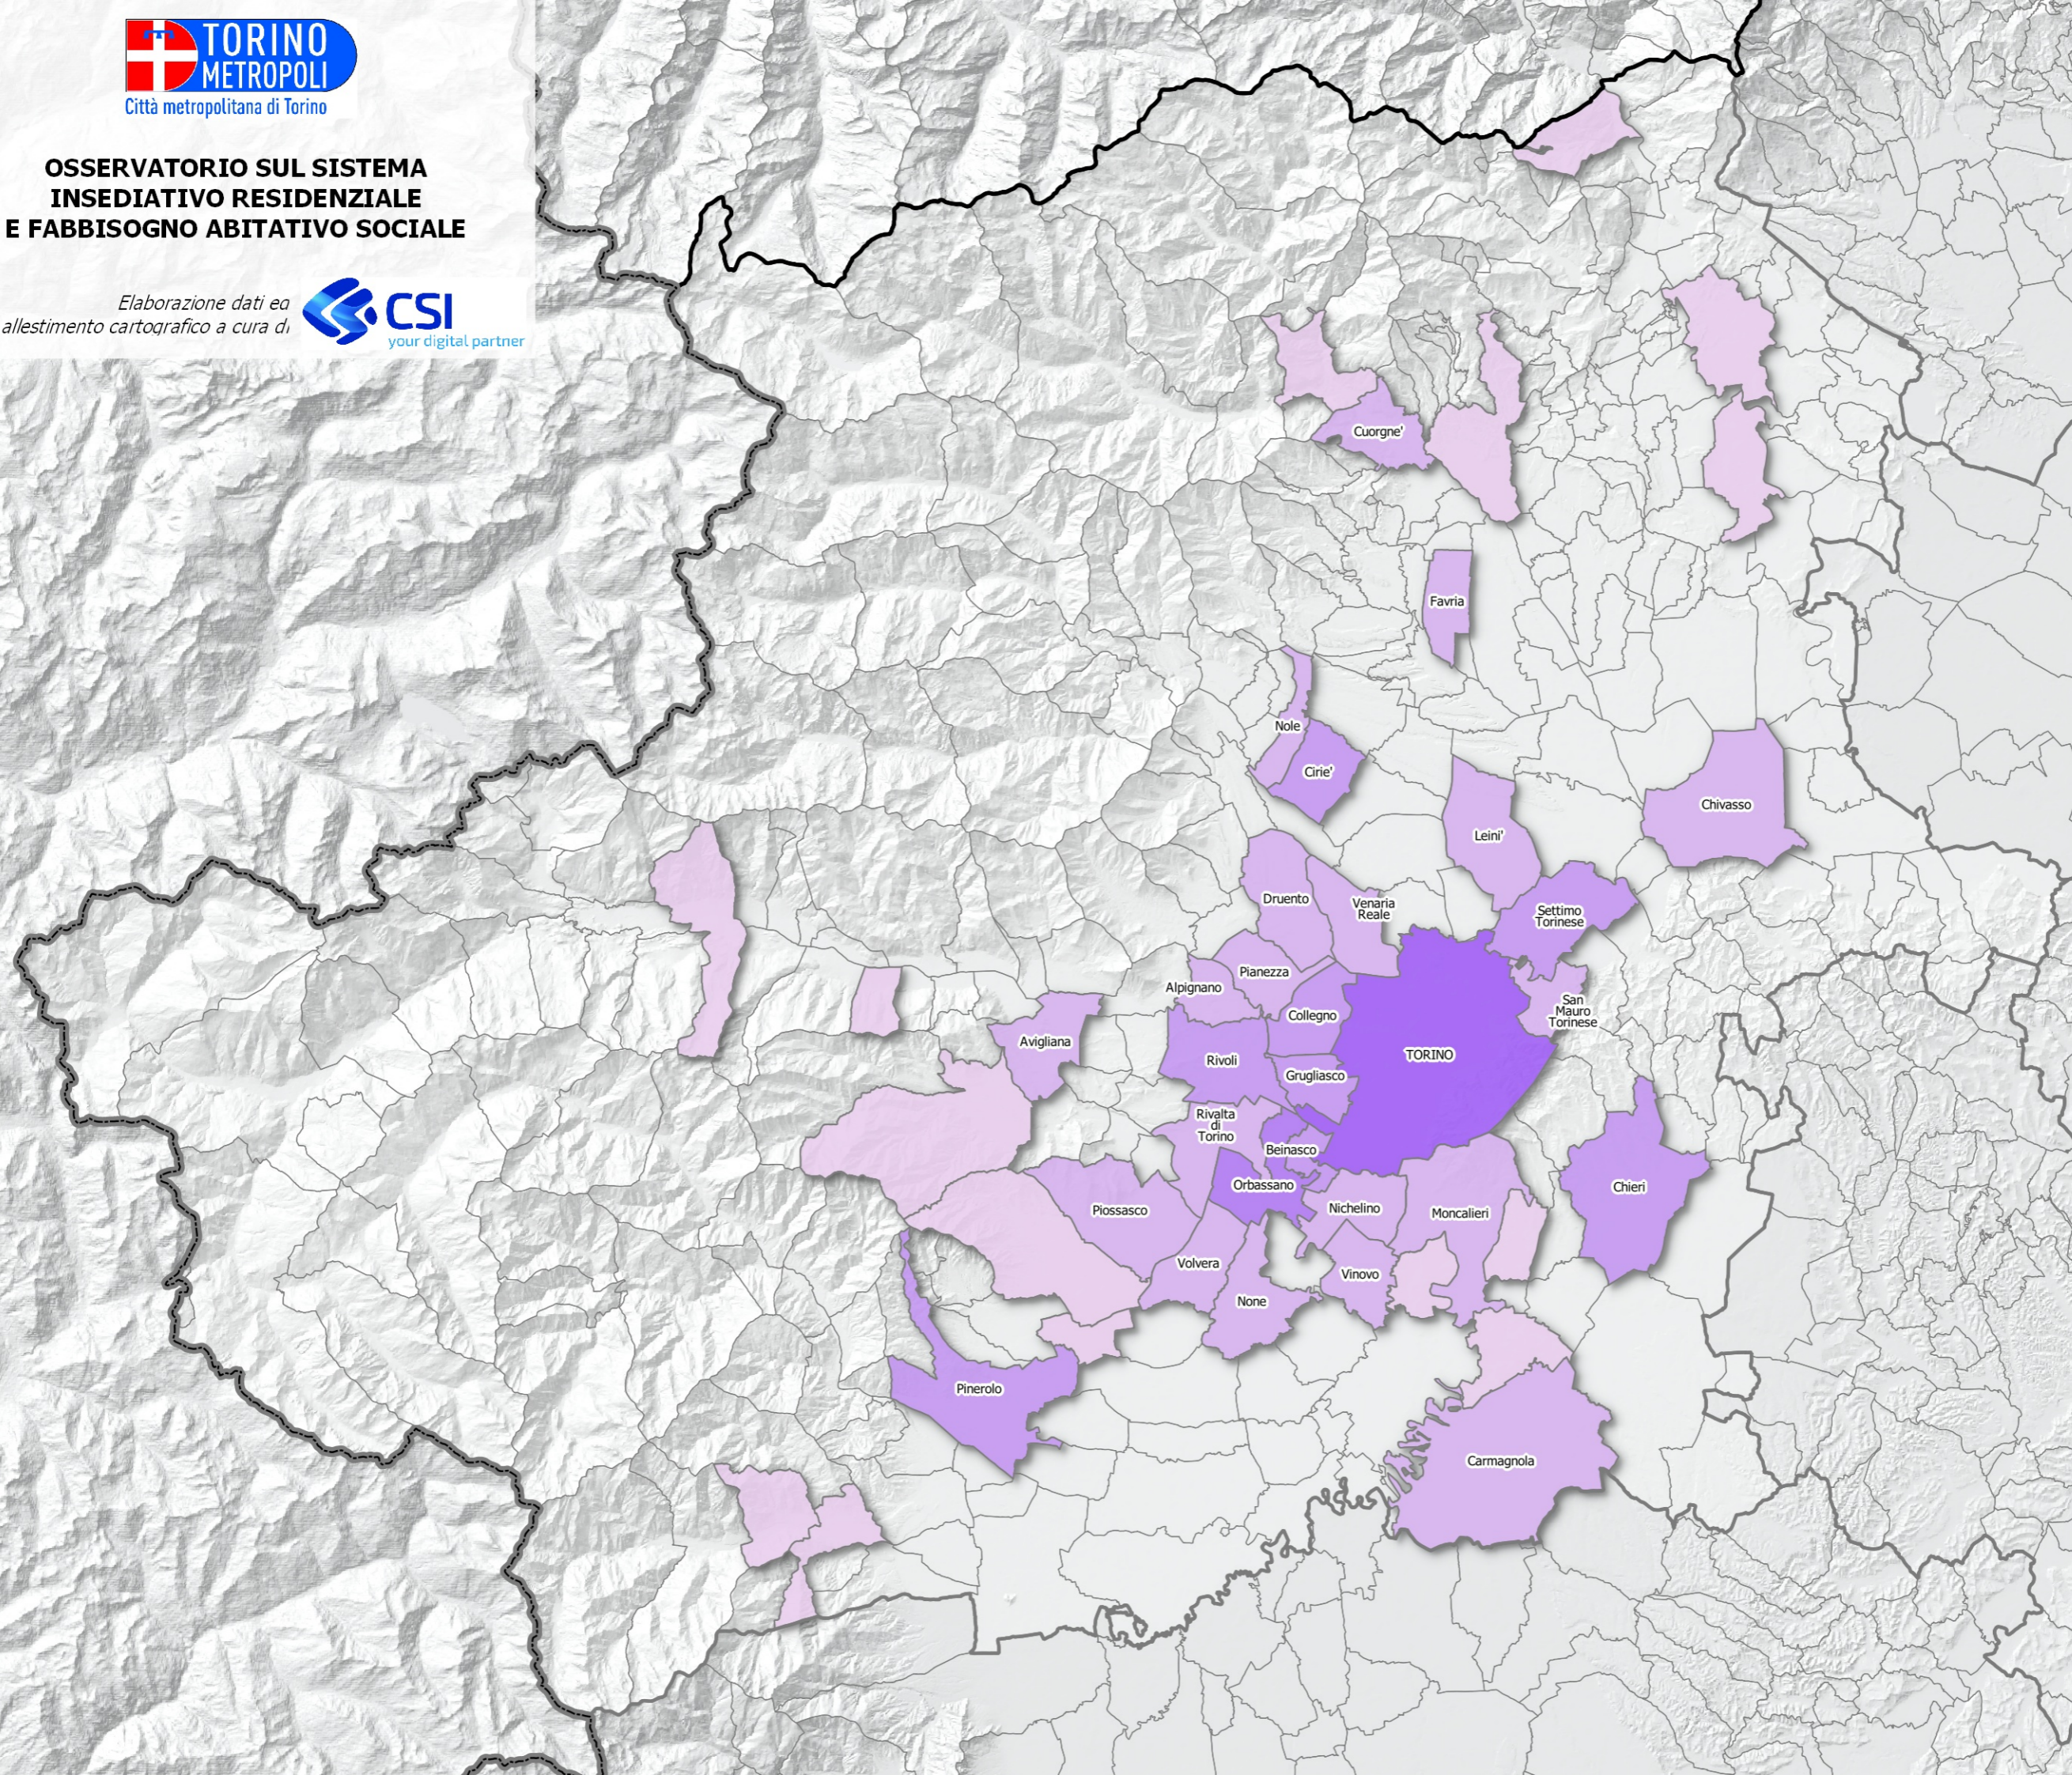

**OSSERVATORIO SUL SISTEMA
INSEDIATIVO RESIDENZIALE
E FABBISOGNO ABITATIVO SOCIALE**

Elaborazione dati ed
allestimento cartografico a cura di **CSI**
your digital partner

(*) N.B.: d'intesa con Regione Piemonte, per alcuni Comuni il numero di domande insoddisfatte ERP è stato messo a zero in quanto i dati forniti riguardano bandi vecchi di più di cinque anni.

TORINO	12438
Orbassano	323
Chieri	185
Rivoli	177
Grugliasco	162
Cirie'	158
Settimo Torinese	149
Collegno	135
Pinerolo	120
Beinasco	119
San Mauro Torinese	110
Venaria Reale	104
Piossasco	100
Moncalieri	98
Carmagnola	93
Pianezza	83
Nichelino	82
Cuorgne'	75
Leini'	75
Vinovo	57
Avigliana	56

Le informazioni rappresentate nella presente cartografia possono essere utilizzate, anche ai fini della loro elaborazione, purché ne venga citata la relativa fonte.