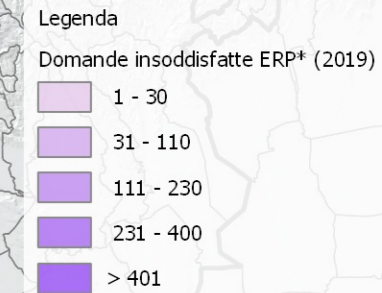

**OSSERVATORIO SUL SISTEMA
INSEDIATIVO RESIDENZIALE
E FABBISOGNO ABITATIVO SOCIALE**

Elaborazione dati ed
allestimento cartografico a cura di **CSI**
your digital partner

(*) N.B.: d'intesa con Regione Piemonte, per alcuni Comuni il numero di domande insoddisfatte ERP è stato messo a zero in quanto i dati forniti riguardano bandi vecchi di più di cinque anni.

TORINO	12438
Orbassano	323
Chieri	185
Rivoli	177
Grugliasco	162
Cirie'	158
Settimo Torinese	149
Collegno	135
Pinerolo	120
Beinasco	119
San Mauro Torinese	110
Venaria Reale	104
Piossasco	100
Moncalieri	98
Carmagnola	93
Pianezza	83
Nichelino	82
Cuorgne'	75
Leini'	75
Vinovo	57
Avigliana	56

Le informazioni rappresentate nella presente cartografia possono essere utilizzate, anche ai fini della loro elaborazione, purché ne venga citata la relativa fonte.