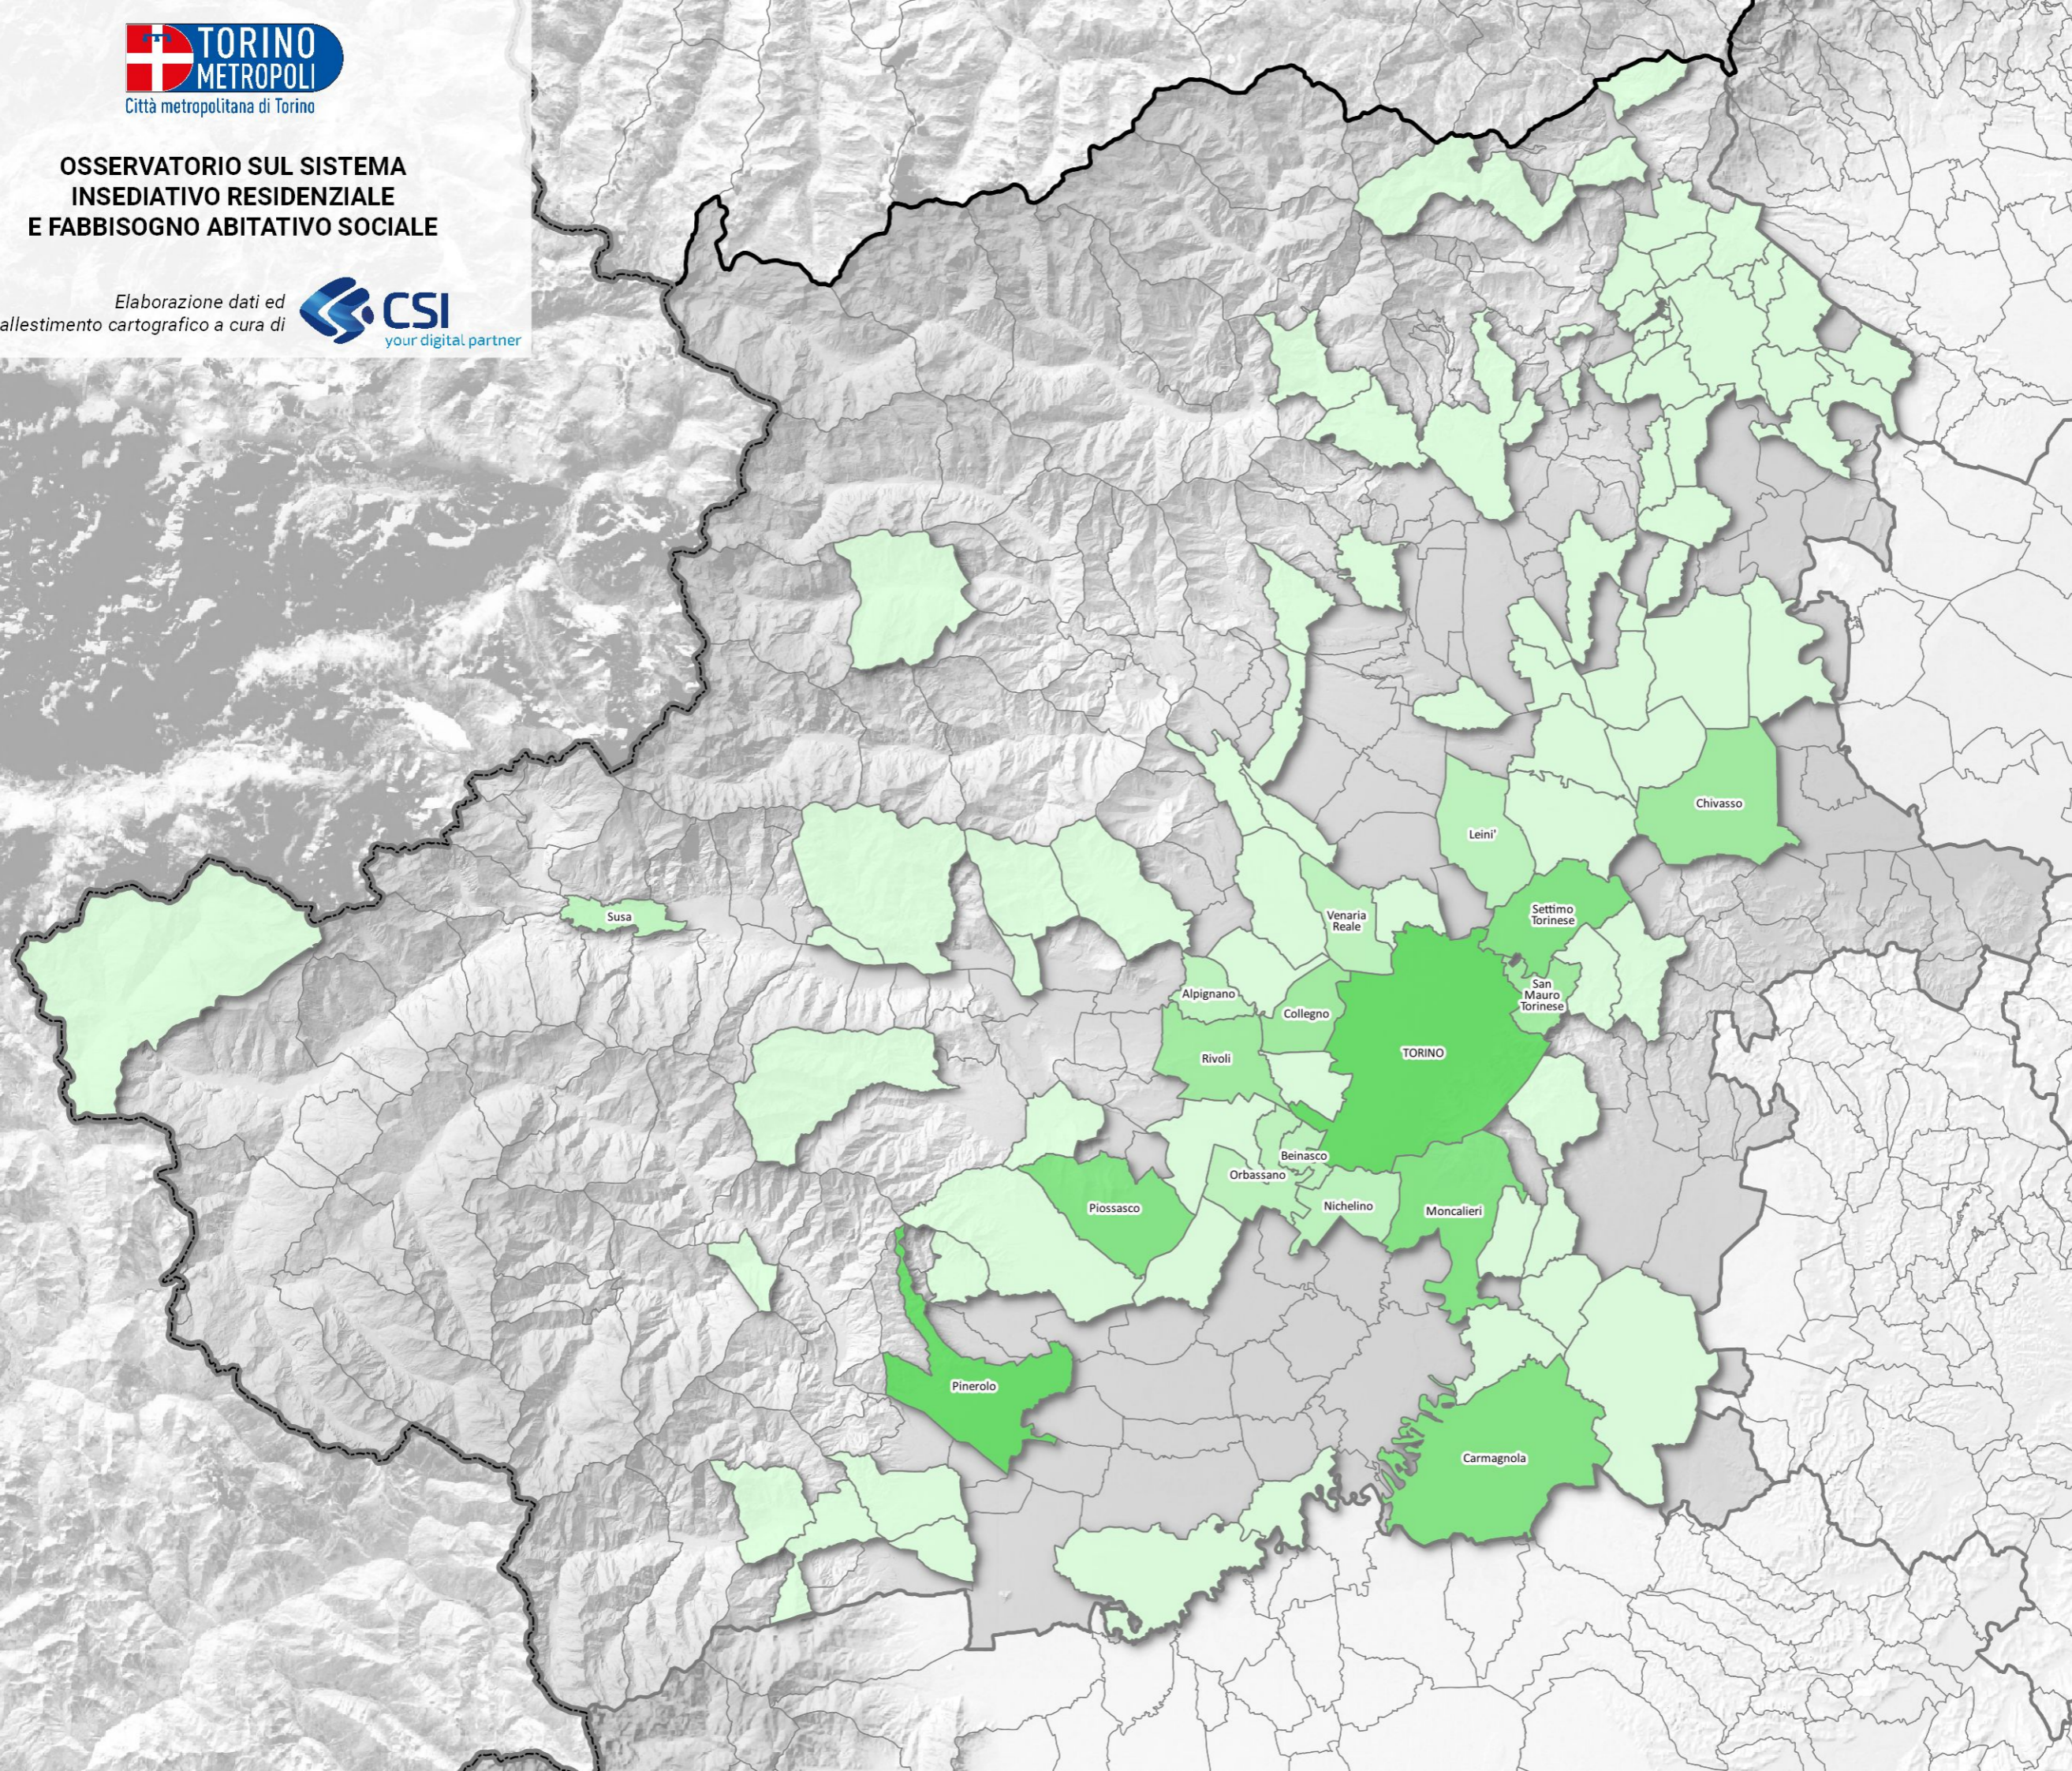

**OSSERVATORIO SUL SISTEMA
INSEDIATIVO RESIDENZIALE
E FABBISOGNO ABITATIVO SOCIALE**

Elaborazione dati ed
allestimento cartografico a cura di
CSI
your digital partner

(*) famiglie senza fissa dimora o con sistemazioni precarie o in abitazioni inadeguate e/o malsane, documentate presso il comune

Carmagnola	115
Collegno	66
Chivasso	53
Beinasco	30
Alpignano	30
Castellamonte	5
Borgaro Torinese	5
Borgone Susa	4
Banchette	4
Cascinette d'Ivrea	3
Carema	3
Burolo	3
Borgofranco d'Ivrea	3
Bardonecchia	3
Albiano d'Ivrea	3
Coazze	2
Castiglione Torinese	2
Caluso	2
Bollengo	2
Ala di Stura	2
Colleretto Giacosa	1
Chiaverano	1
Caravino	1
Cantalupa	1
Campiglione Fenile	1
Cambiano	1
Bricherasio	1
Bosconero	1
Baldissero Canavese	1
Azeglio	1