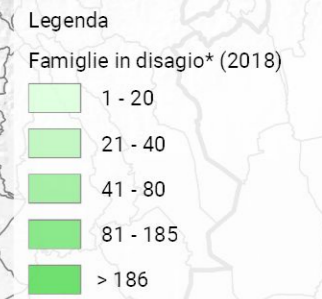

**OSSERVATORIO SUL SISTEMA
INSEDIATIVO RESIDENZIALE
E FABBISOGNO ABITATIVO SOCIALE**

Elaborazione dati ed
allestimento cartografico a cura di
CSI
your digital partner

(*) famiglie senza fissa dimora o con sistemazioni precarie o in abitazioni inadeguate e/o malsane, documentate presso il comune

Carmagnola	115
Collegno	66
Chivasso	53
Beinasco	30
Alpignano	30
Castellamonte	5
Borgaro Torinese	5
Borgone Susa	4
Banchette	4
Cascinette d'Ivrea	3
Carema	3
Burolo	3
Borgofranco d'Ivrea	3
Bardonecchia	3
Albiano d'Ivrea	3
Coazze	2
Castiglione Torinese	2
Caluso	2
Bollengo	2
Ala di Stura	2
Colleretto Giacosa	1
Chiaverano	1
Caravino	1
Cantalupa	1
Campiglione Fenile	1
Cambiano	1
Bricherasio	1
Bosconero	1
Baldissero Canavese	1
Azeglio	1