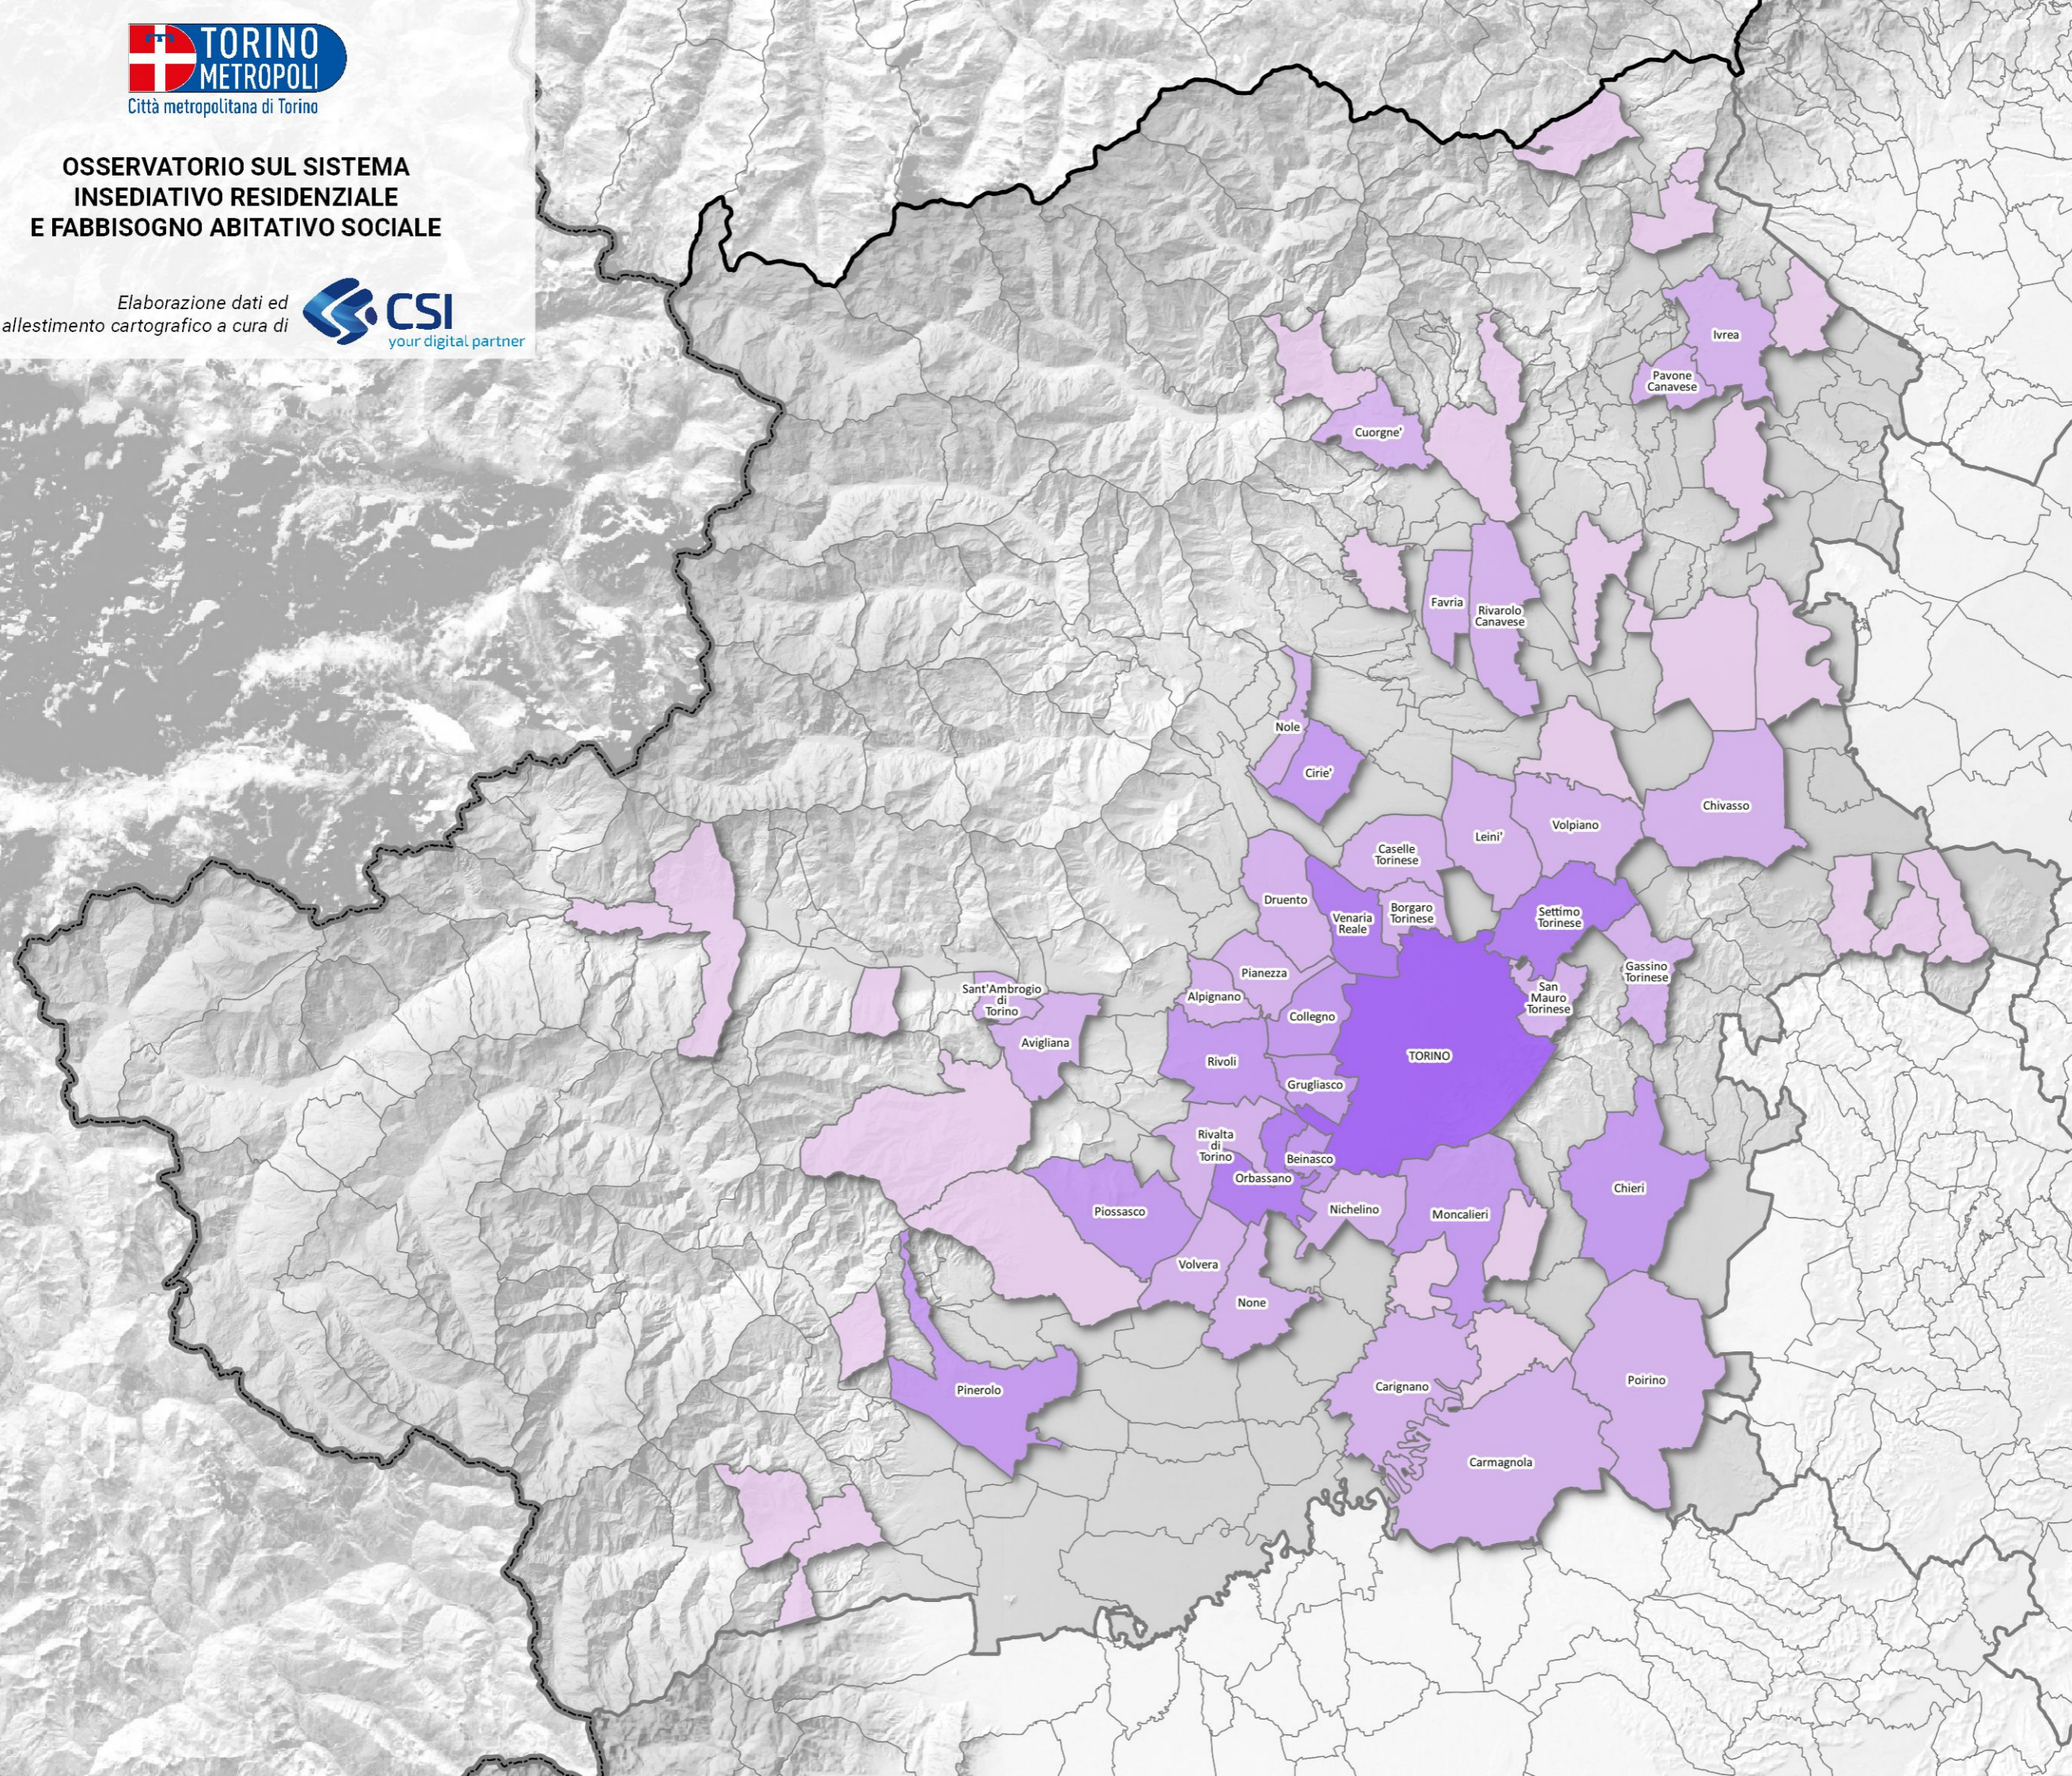

**OSSERVATORIO SUL SISTEMA  
INSEDIATIVO RESIDENZIALE  
E FABBISOGNO ABITATIVO SOCIALE**

Elaborazione dati ed  
allestimento cartografico a cura di

Chieri	209
Grugliasco	173
Collegno	154
Cirie'	147
Beinasco	125
Carignano	107
Chivasso	97
Carmagnola	93
Alpignano	77
Leini'	75
Caselle Torinese	60
Avigliana	57
Druento	52
Borgaro Torinese	48
Ivrea	43
Favria	43
Gassino Torinese	42
Cuorgne'	37
Bussoleno	30
Borgofranco d'Ivrea	27
Bollengo	25

Le informazioni rappresentate nella presente cartografia possono essere utilizzate, anche ai fini della loro elaborazione, purché ne venga citata la relativa fonte.