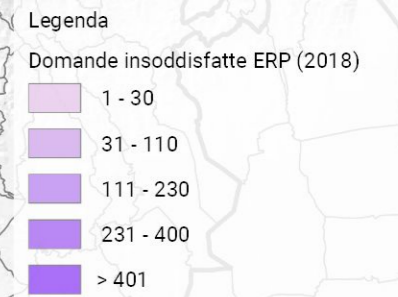

**OSSERVATORIO SUL SISTEMA  
INSEDIATIVO RESIDENZIALE  
E FABBISOGNO ABITATIVO SOCIALE**

Elaborazione dati ed  
allestimento cartografico a cura di

Chieri	209
Grugliasco	173
Collegno	154
Cirie'	147
Beinasco	125
Carignano	107
Chivasso	97
Carmagnola	93
Alpignano	77
Leini'	75
Caselle Torinese	60
Avigliana	57
Druento	52
Borgaro Torinese	48
Ivrea	43
Favria	43
Gassino Torinese	42
Cuorgne'	37
Bussoleno	30
Borgofranco d'Ivrea	27
Bollengo	25

Le informazioni rappresentate nella presente cartografia possono essere utilizzate, anche ai fini della loro elaborazione, purché ne venga citata la relativa fonte.