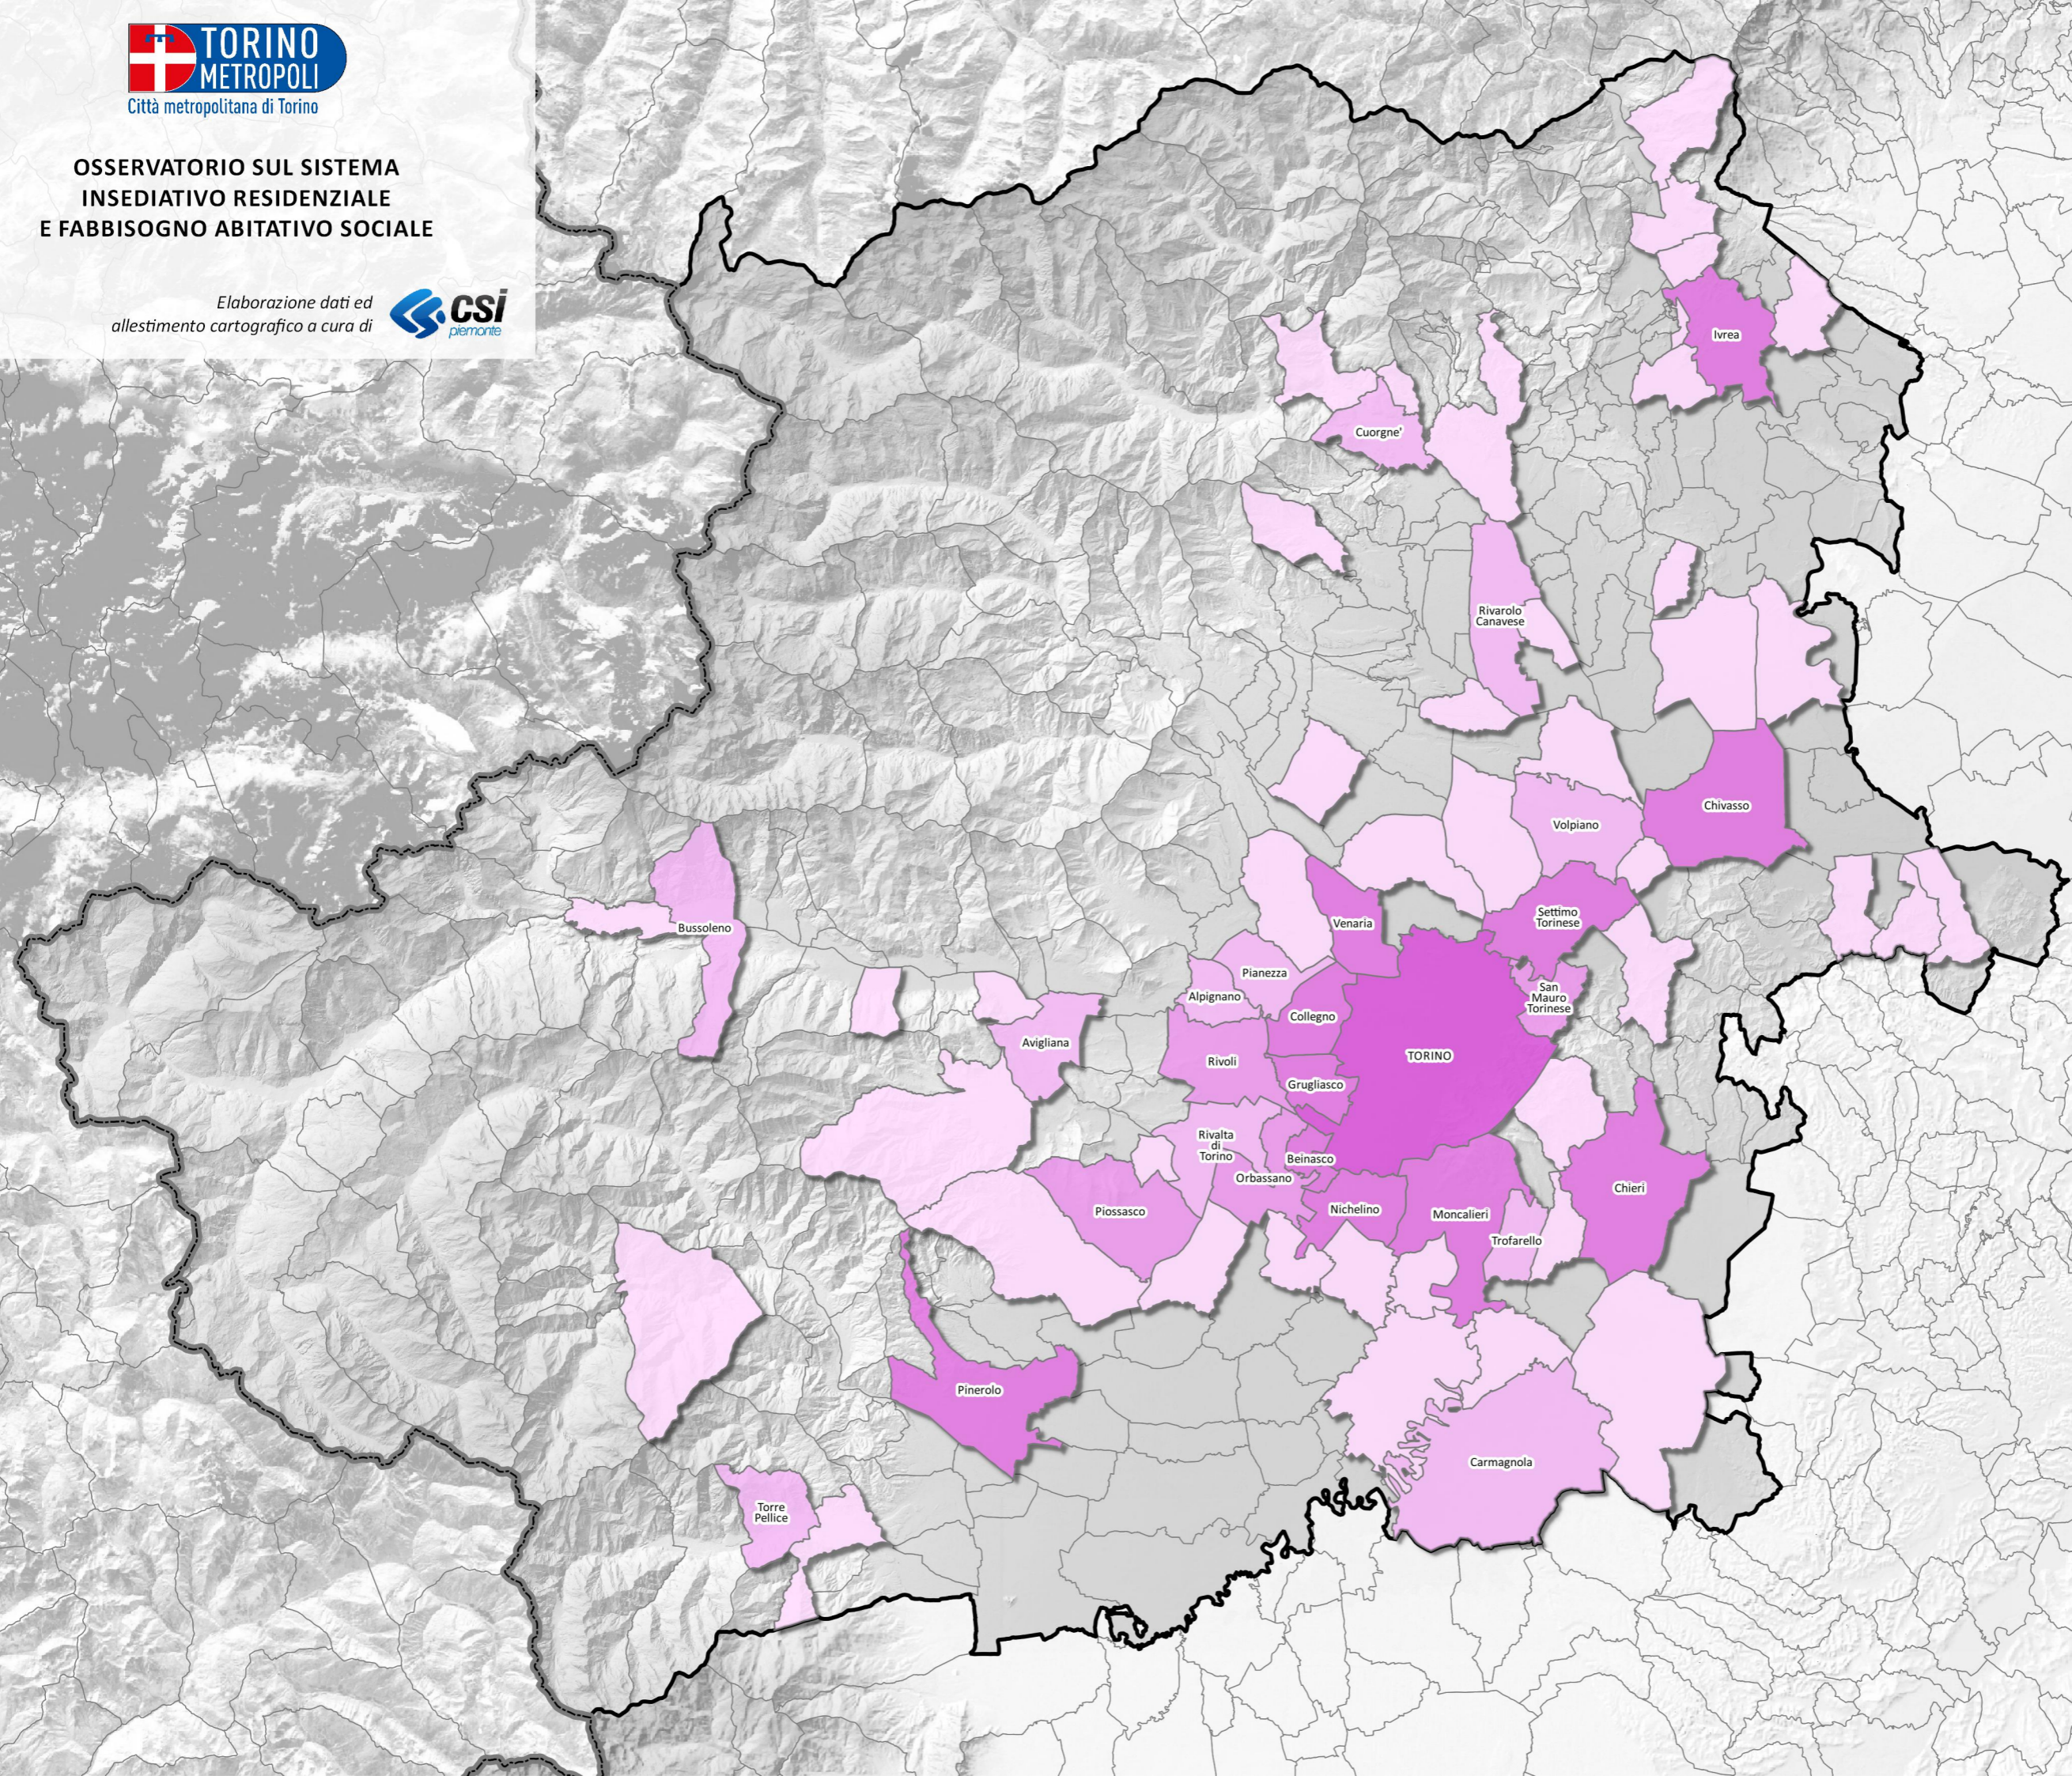

(*) assegnatari di alloggi ERP in morosità incolpevole causata da disoccupazione o grave malattia dell'assegnatario (LR 3/2010)

TORINO	3229
Nichelino	129
Chieri	117
Chivasso	115
Venaria	113
Pinerolo	95
Collegno	94
Moncalieri	93
Settimo Torinese	84
Beinasco	74
Ivrea	64
Grugliasco	62
Rivoli	60
Orbassano	47
Piossasco	41
San Mauro Torinese	35
Rivalta di Torino	30
Cuorgne'	24
Volpiano	23
Pianezza	23