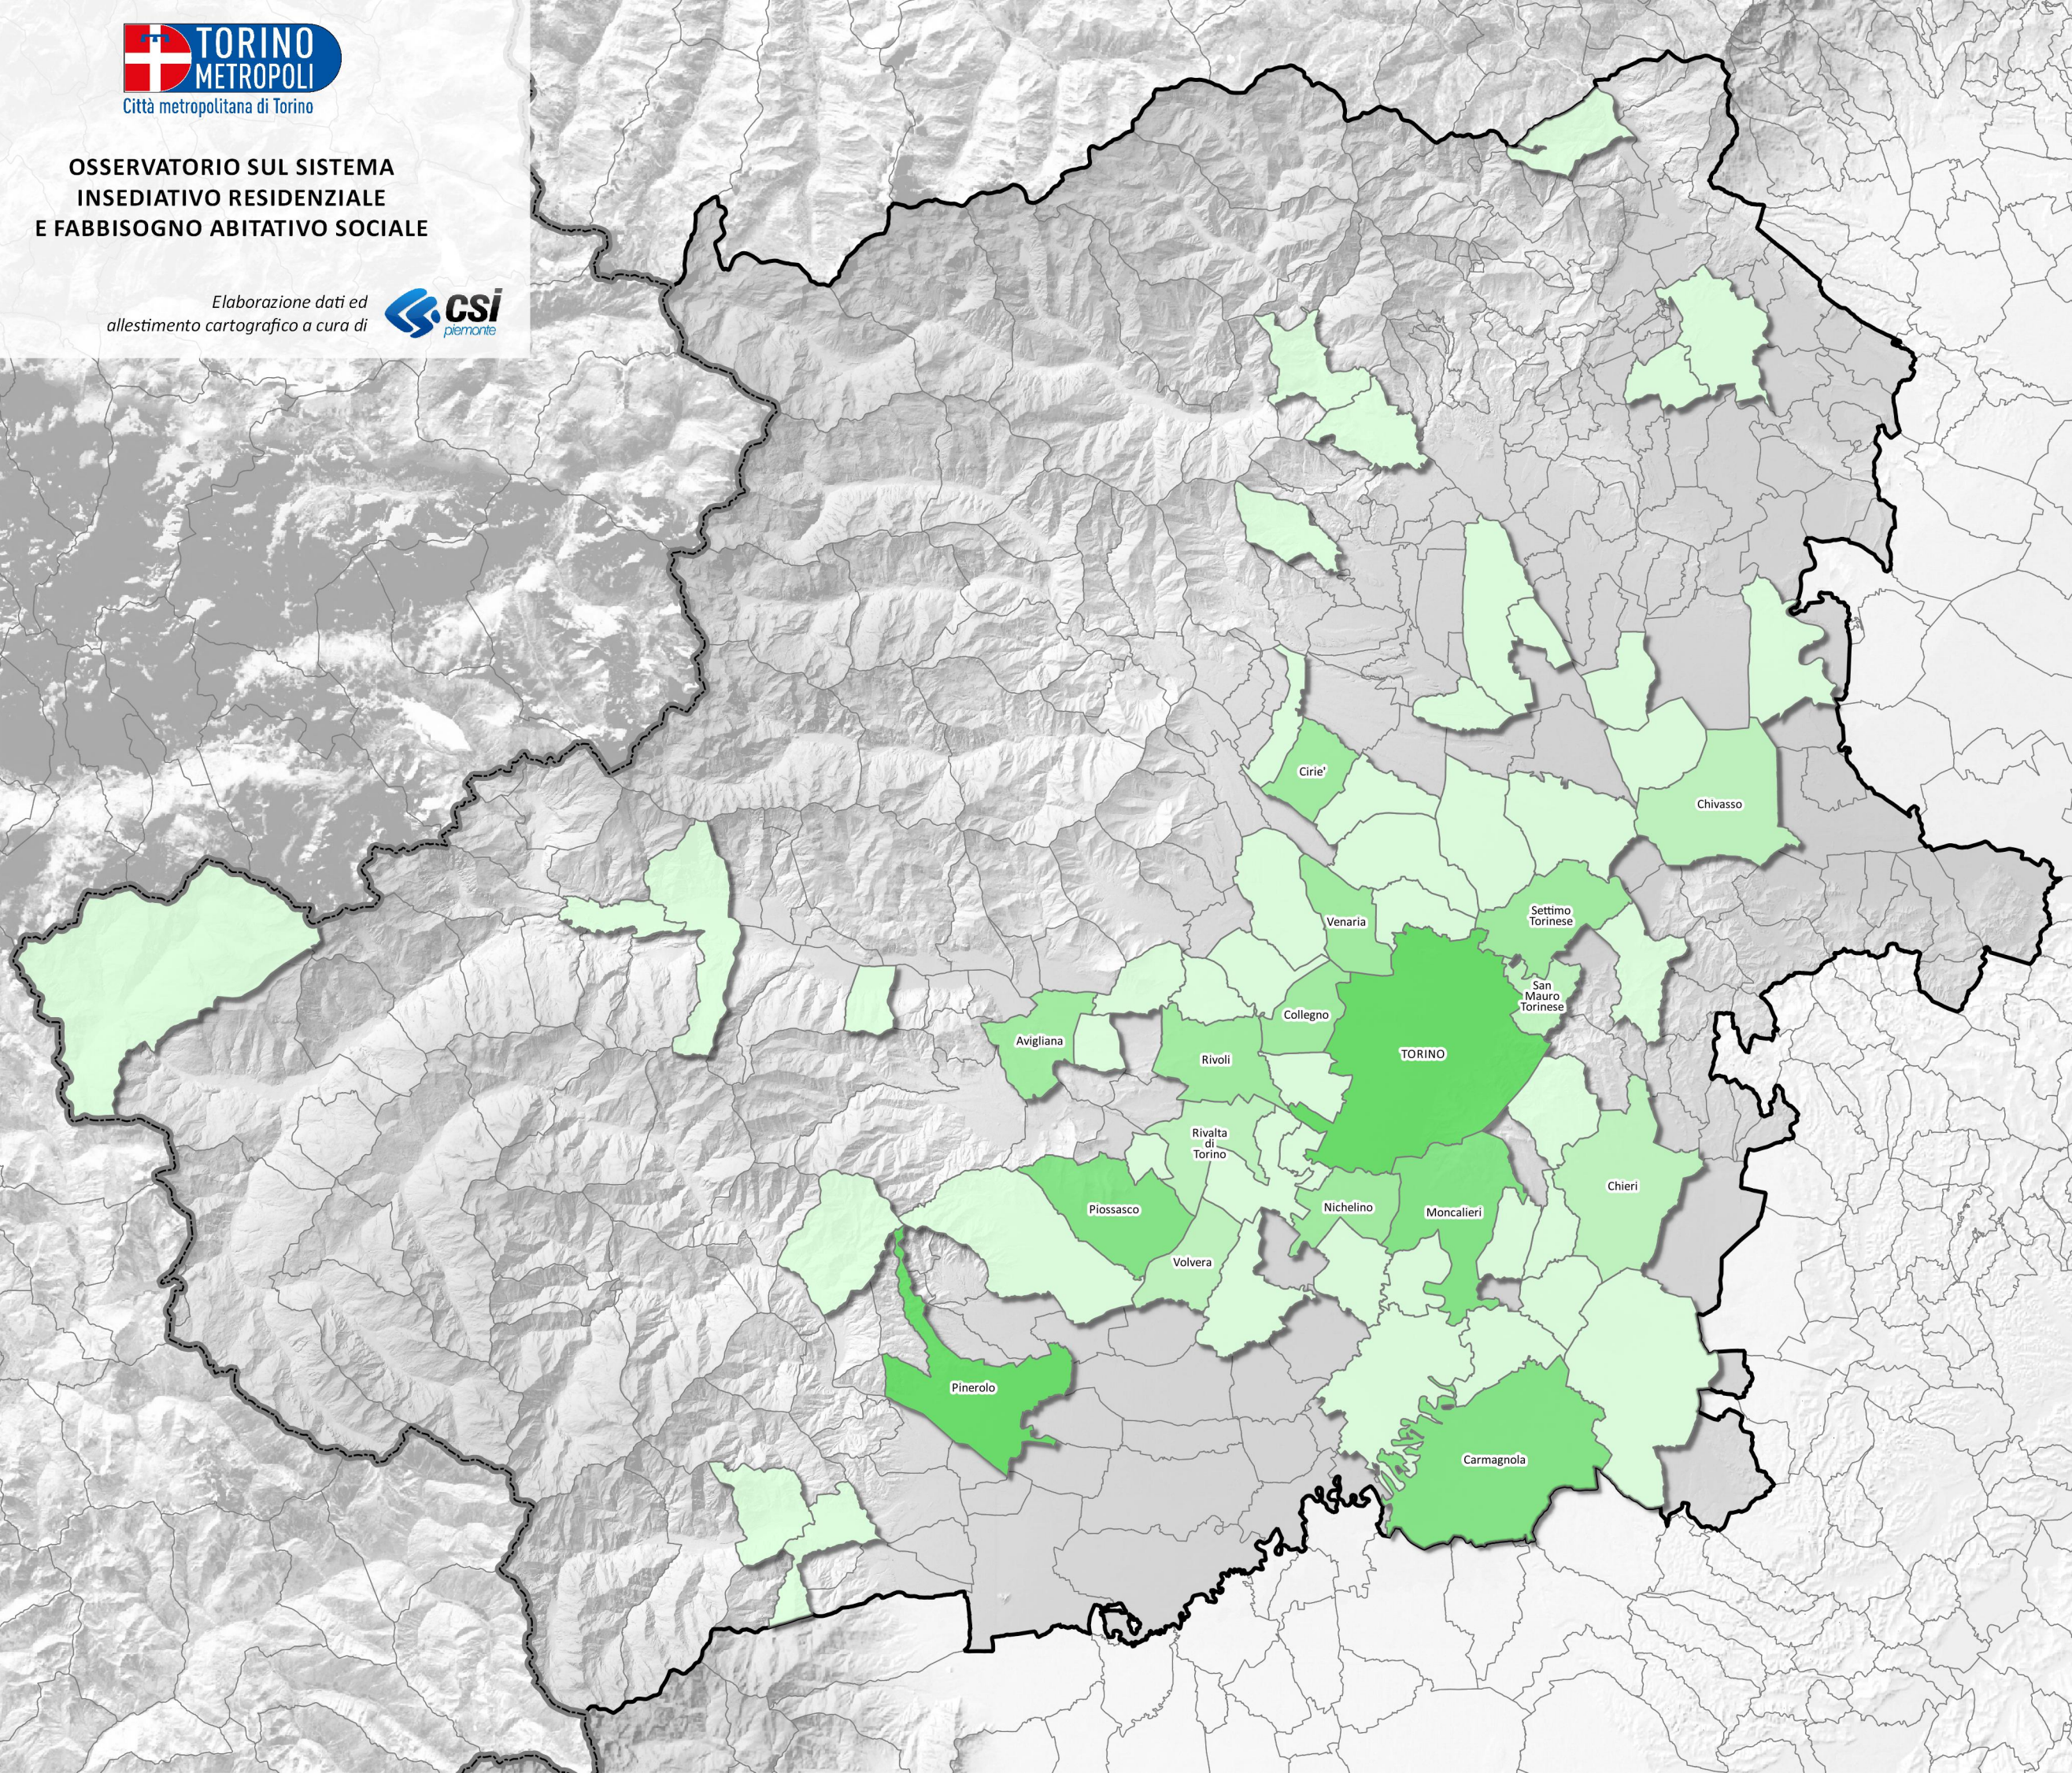

**OSSERVATORIO SUL SISTEMA
INSEDIATIVO RESIDENZIALE
E FABBISOGNO ABITATIVO SOCIALE**

Elaborazione dati ed
allestimento cartografico a cura di

Legenda

Famiglie in disagio* (2015)

(*) famiglie senza fissa dimora o con sistemazioni precarie o in abitazioni inadeguate e/o malsane, documentate presso il comune

Pinerolo	252
TORINO	242
Carmagnola	117
Moncalieri	100
Piossasco	86
Settimo Torinese	76
Venaria	69
Collegno	65
Rivoli	61
Avigliana	60
Cirie'	53
Nichelino	46
Chieri	40
Chivasso	35
Rivalta di Torino	29
Volvera	25
San Mauro Torinese	24
Alpignano	19
Torre Pellice	18
Grugliasco	18
Ivrea	14