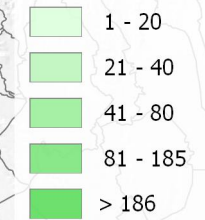

**OSSERVATORIO SUL SISTEMA
INSEDIATIVO RESIDENZIALE
E FABBISOGNO ABITATIVO SOCIALE**

Elaborazione dati ed
allestimento cartografico a cura di

Legenda

Famiglie in disagio* (2015)

(*) famiglie senza fissa dimora o con sistemazioni precarie o in abitazioni inadeguate e/o malsane, documentate presso il comune

Pinerolo	252
TORINO	242
Carmagnola	117
Moncalieri	100
Piossasco	86
Settimo Torinese	76
Venaria	69
Collegno	65
Rivoli	61
Avigliana	60
Cirie'	53
Nichelino	46
Chieri	40
Chivasso	35
Rivalta di Torino	29
Volvera	25
San Mauro Torinese	24
Alpignano	19
Torre Pellice	18
Grugliasco	18
Ivrea	14