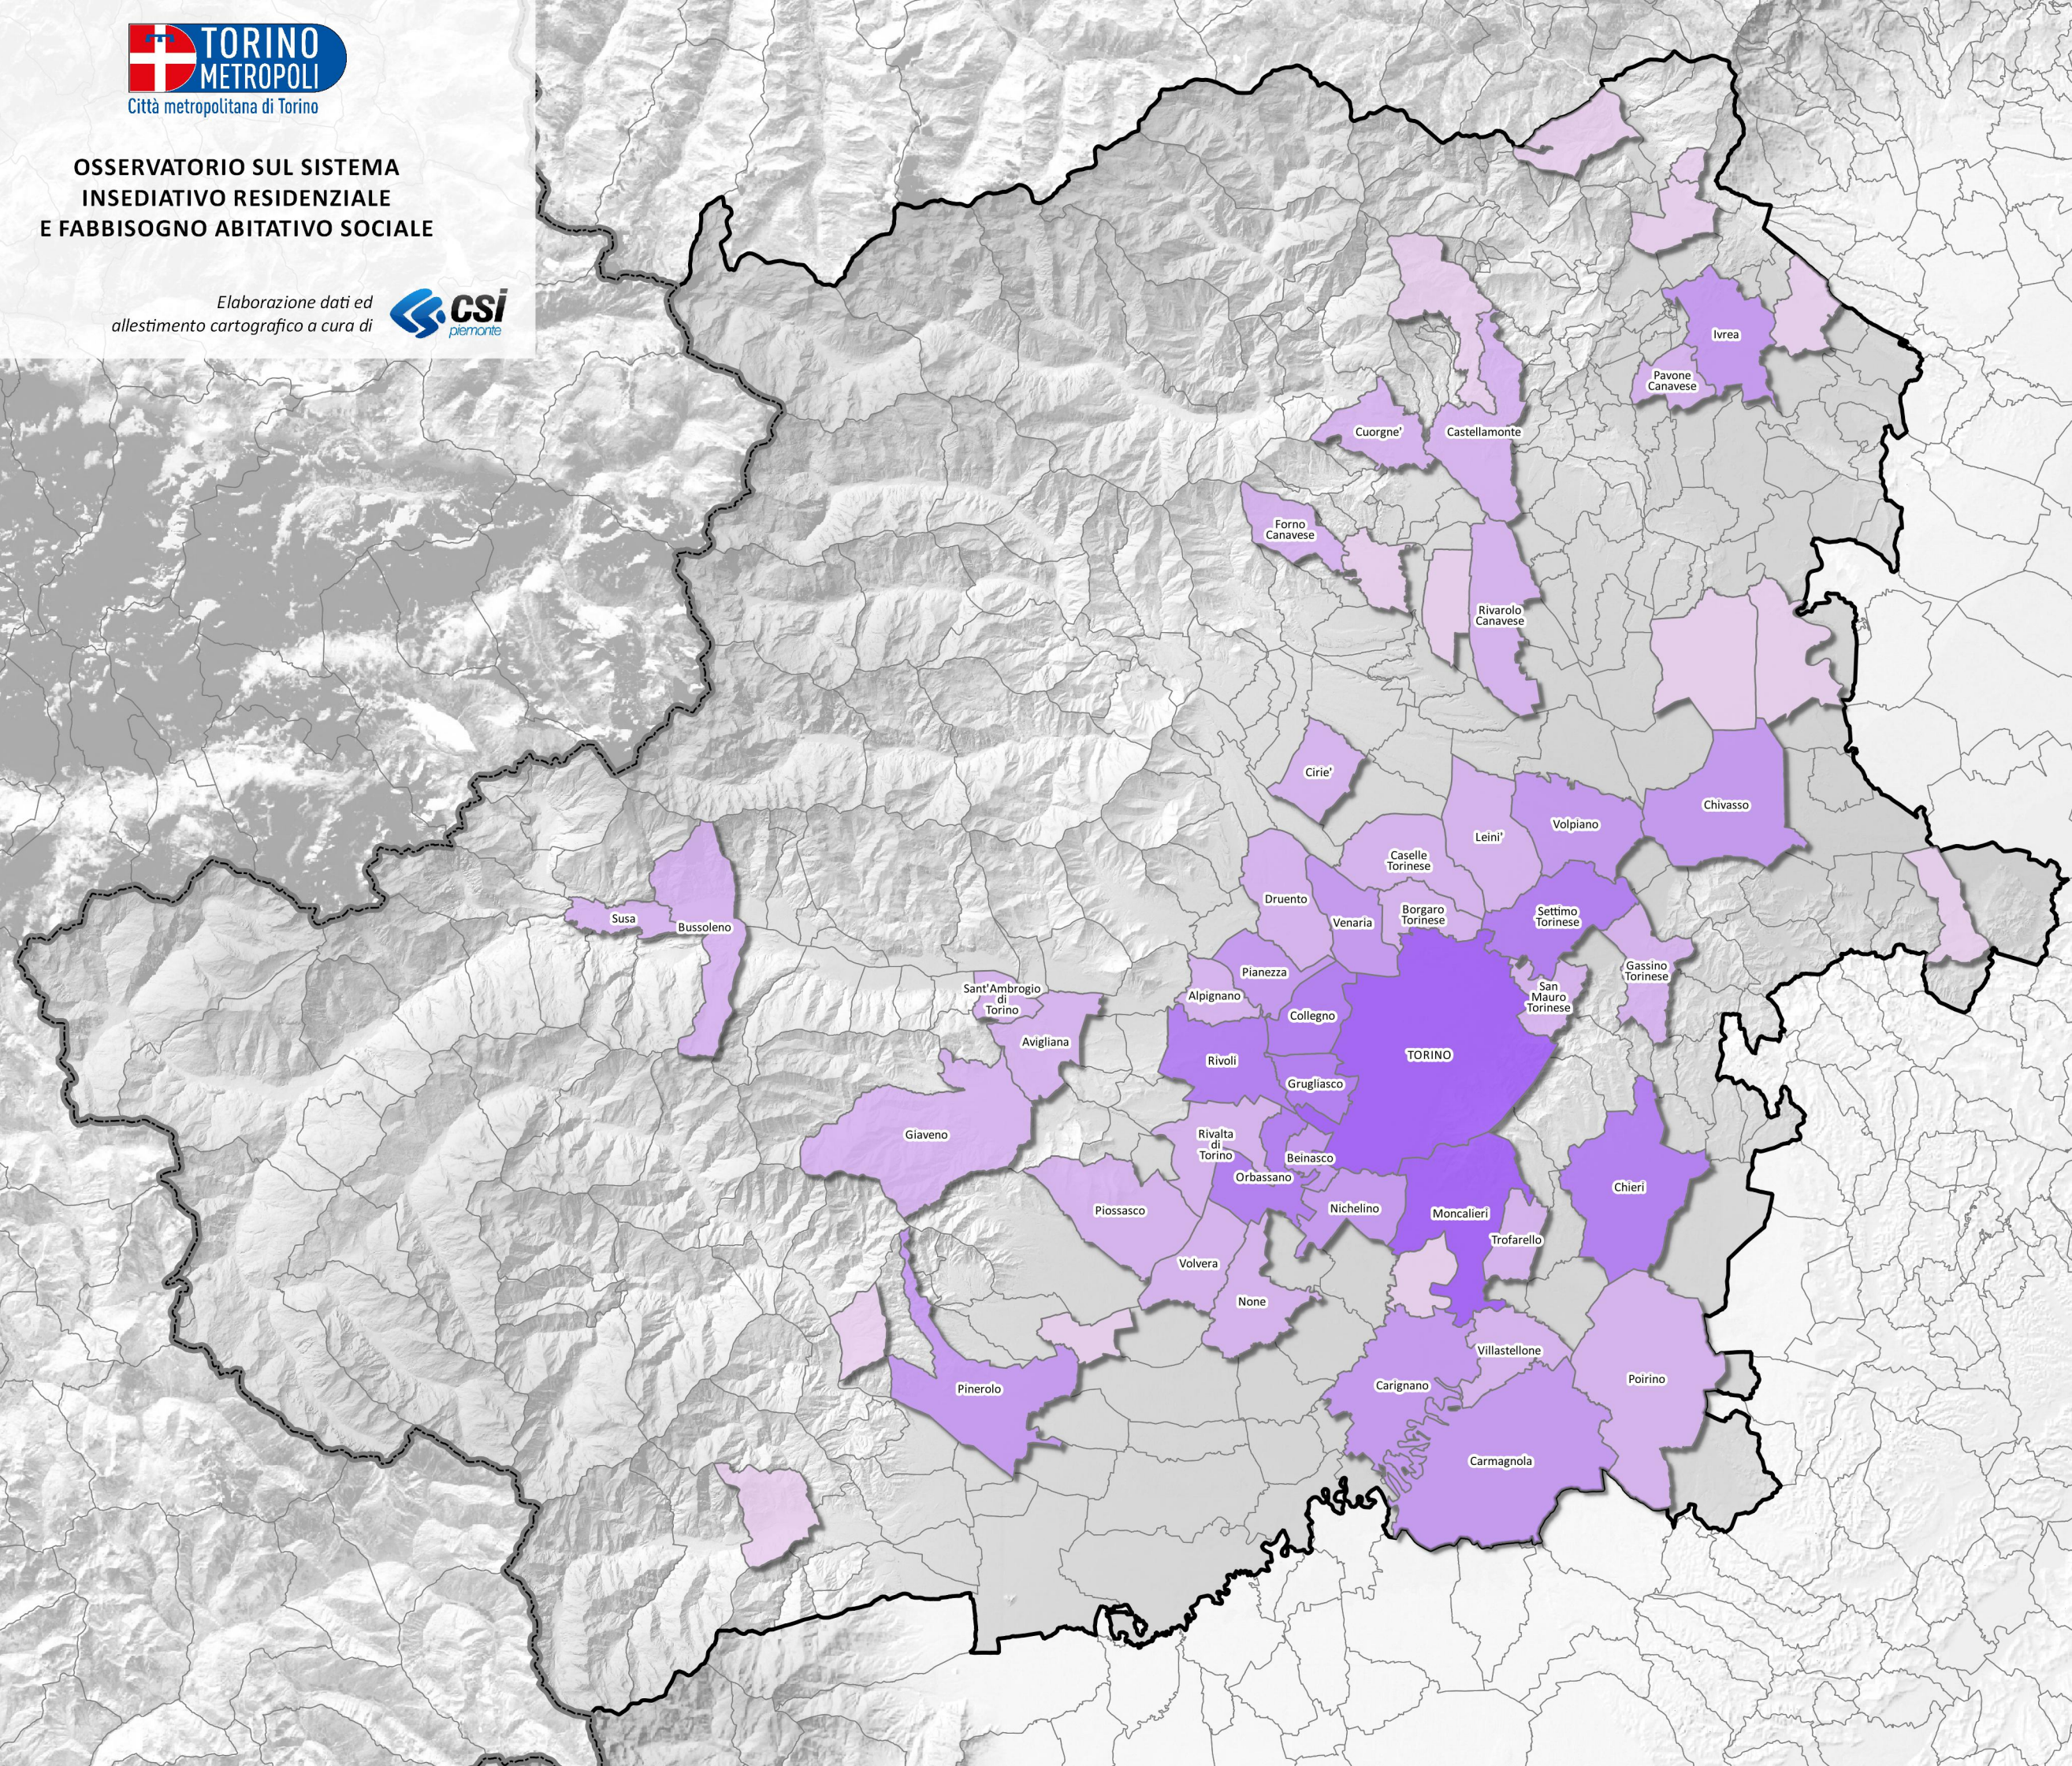

**OSSERVATORIO SUL SISTEMA
INSEDIATIVO RESIDENZIALE
E FABBISOGNO ABITATIVO SOCIALE**

Elaborazione dati ed
allestimento cartografico a cura di

Legenda

Domande insoddisfatte ERP (2014)

- 1 - 30
- 31 - 110
- 111 - 230
- 231 - 400
- > 401

TORINO	10118
Moncalieri	443
Orbassano	310
Grugliasco	304
Settimo Torinese	298
Collegno	287
Chieri	236
Rivoli	235
Pinerolo	216
Venaria	209
Nichelino	193
Chivasso	178
Carmagnola	142
Beinasco	134
Pianezza	131
Ivrea	126
Carignano	115
Volpiano	112
Piosasco	108
Cirie'	107

Le informazioni rappresentate nella presente cartografia possono essere utilizzate, anche ai fini della loro elaborazione, purchè ne venga citata la relativa fonte.