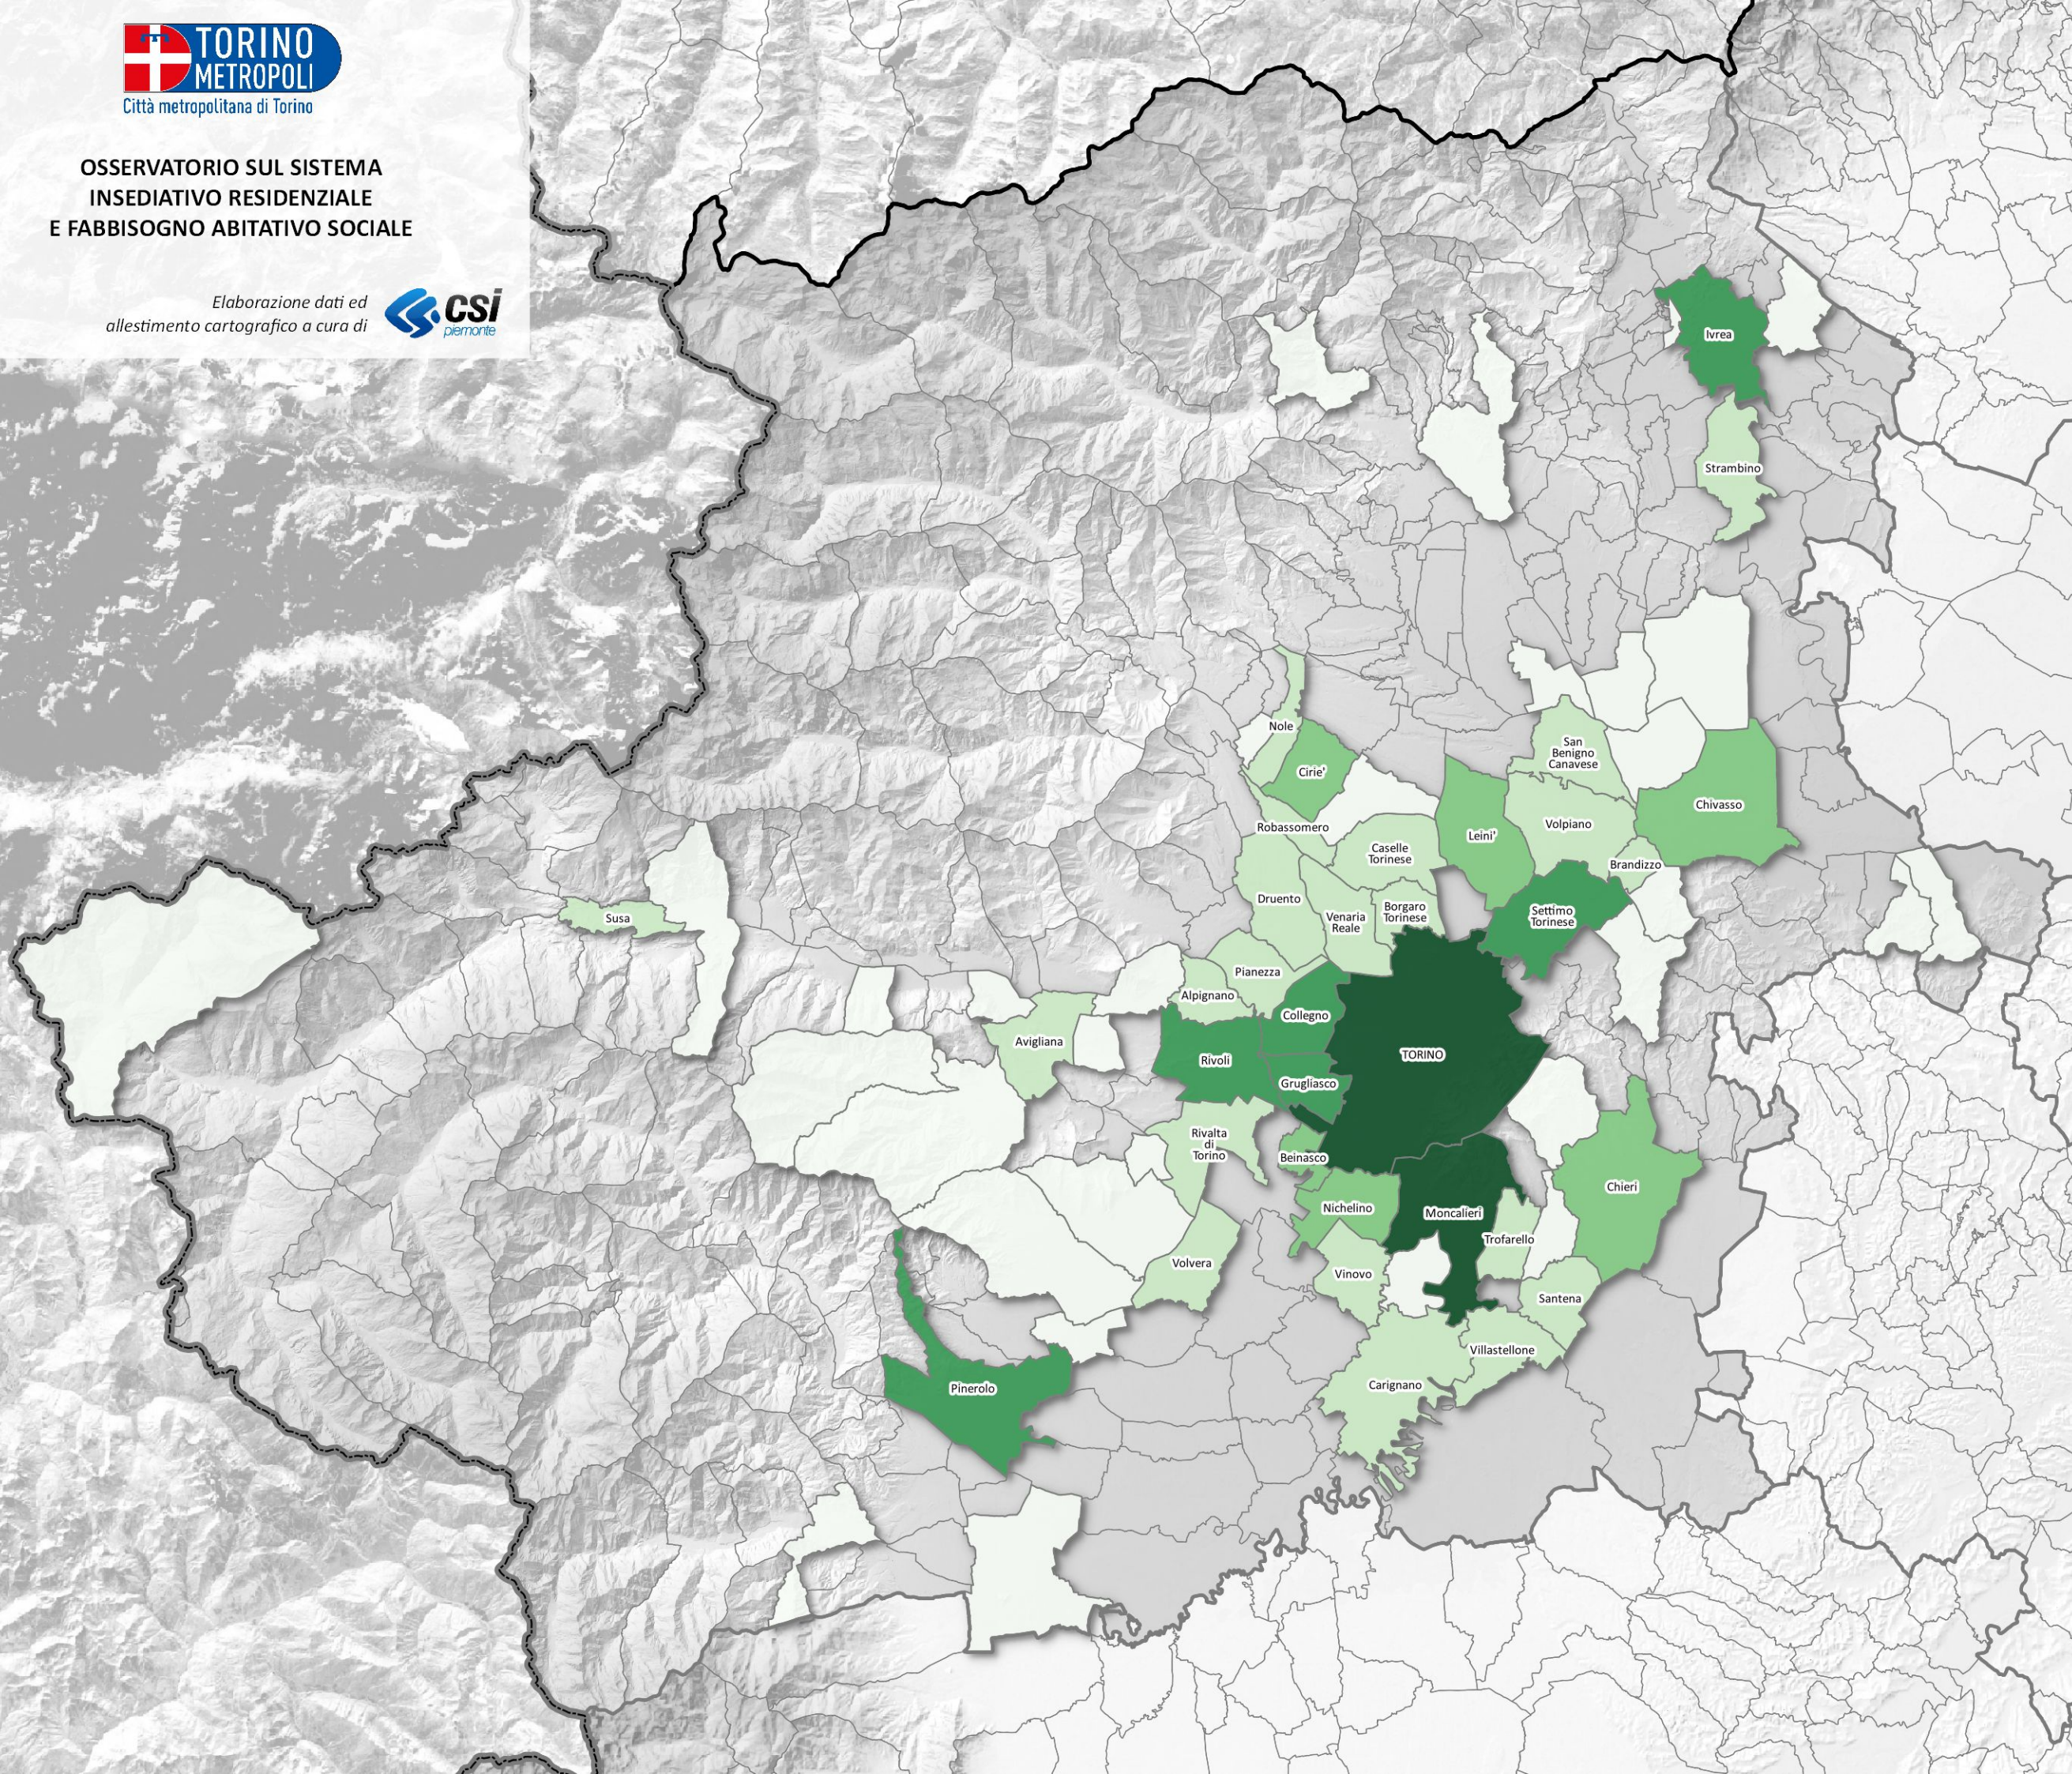

(\*) sfratti convalidati per morosità nei comuni con ERP - fonte: Tribunale per competenza territoriale

TORINO	3986
Moncalieri	531
Ivrea	83
Settimo Torinese	80
Rivoli	78
Grugliasco	66
Collegno	64
Pinerolo	55
Nichelino	34
Cirie'	33
Chieri	33
Leini'	31
Chivasso	30
Beinasco	21
Alpignano	18
Pianezza	17
Druento	17
Rivalta di Torino	16
Susa	14
Vinovo	13
Venaria Reale	12
Volpiano	11