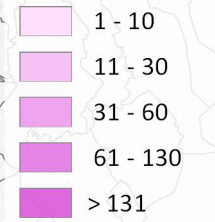

Legenda

Morosi incolpevoli* (2013)

(*) assegnatari di alloggi ERP in morosità incolpevole causata da disoccupazione o grave malattia dell'assegnatario (LR 3/2010)

DATI PROVVISORI ALLA DATA 1/12/2015

TORINO	2332
Nichelino	102
Settimo Torinese	90
Moncalieri	88
Chieri	79
Pinerolo	75
Chivasso	75
Venaria	68
Beinasco	66
Collegno	60
Rivoli	58
Ivrea	52
Orbassano	41
Grugliasco	40
San Mauro Torinese	34
Piossasco	31
Carmagnola	28
Alpignano	19
Rivalta di Torino	17
Caselle Torinese	17