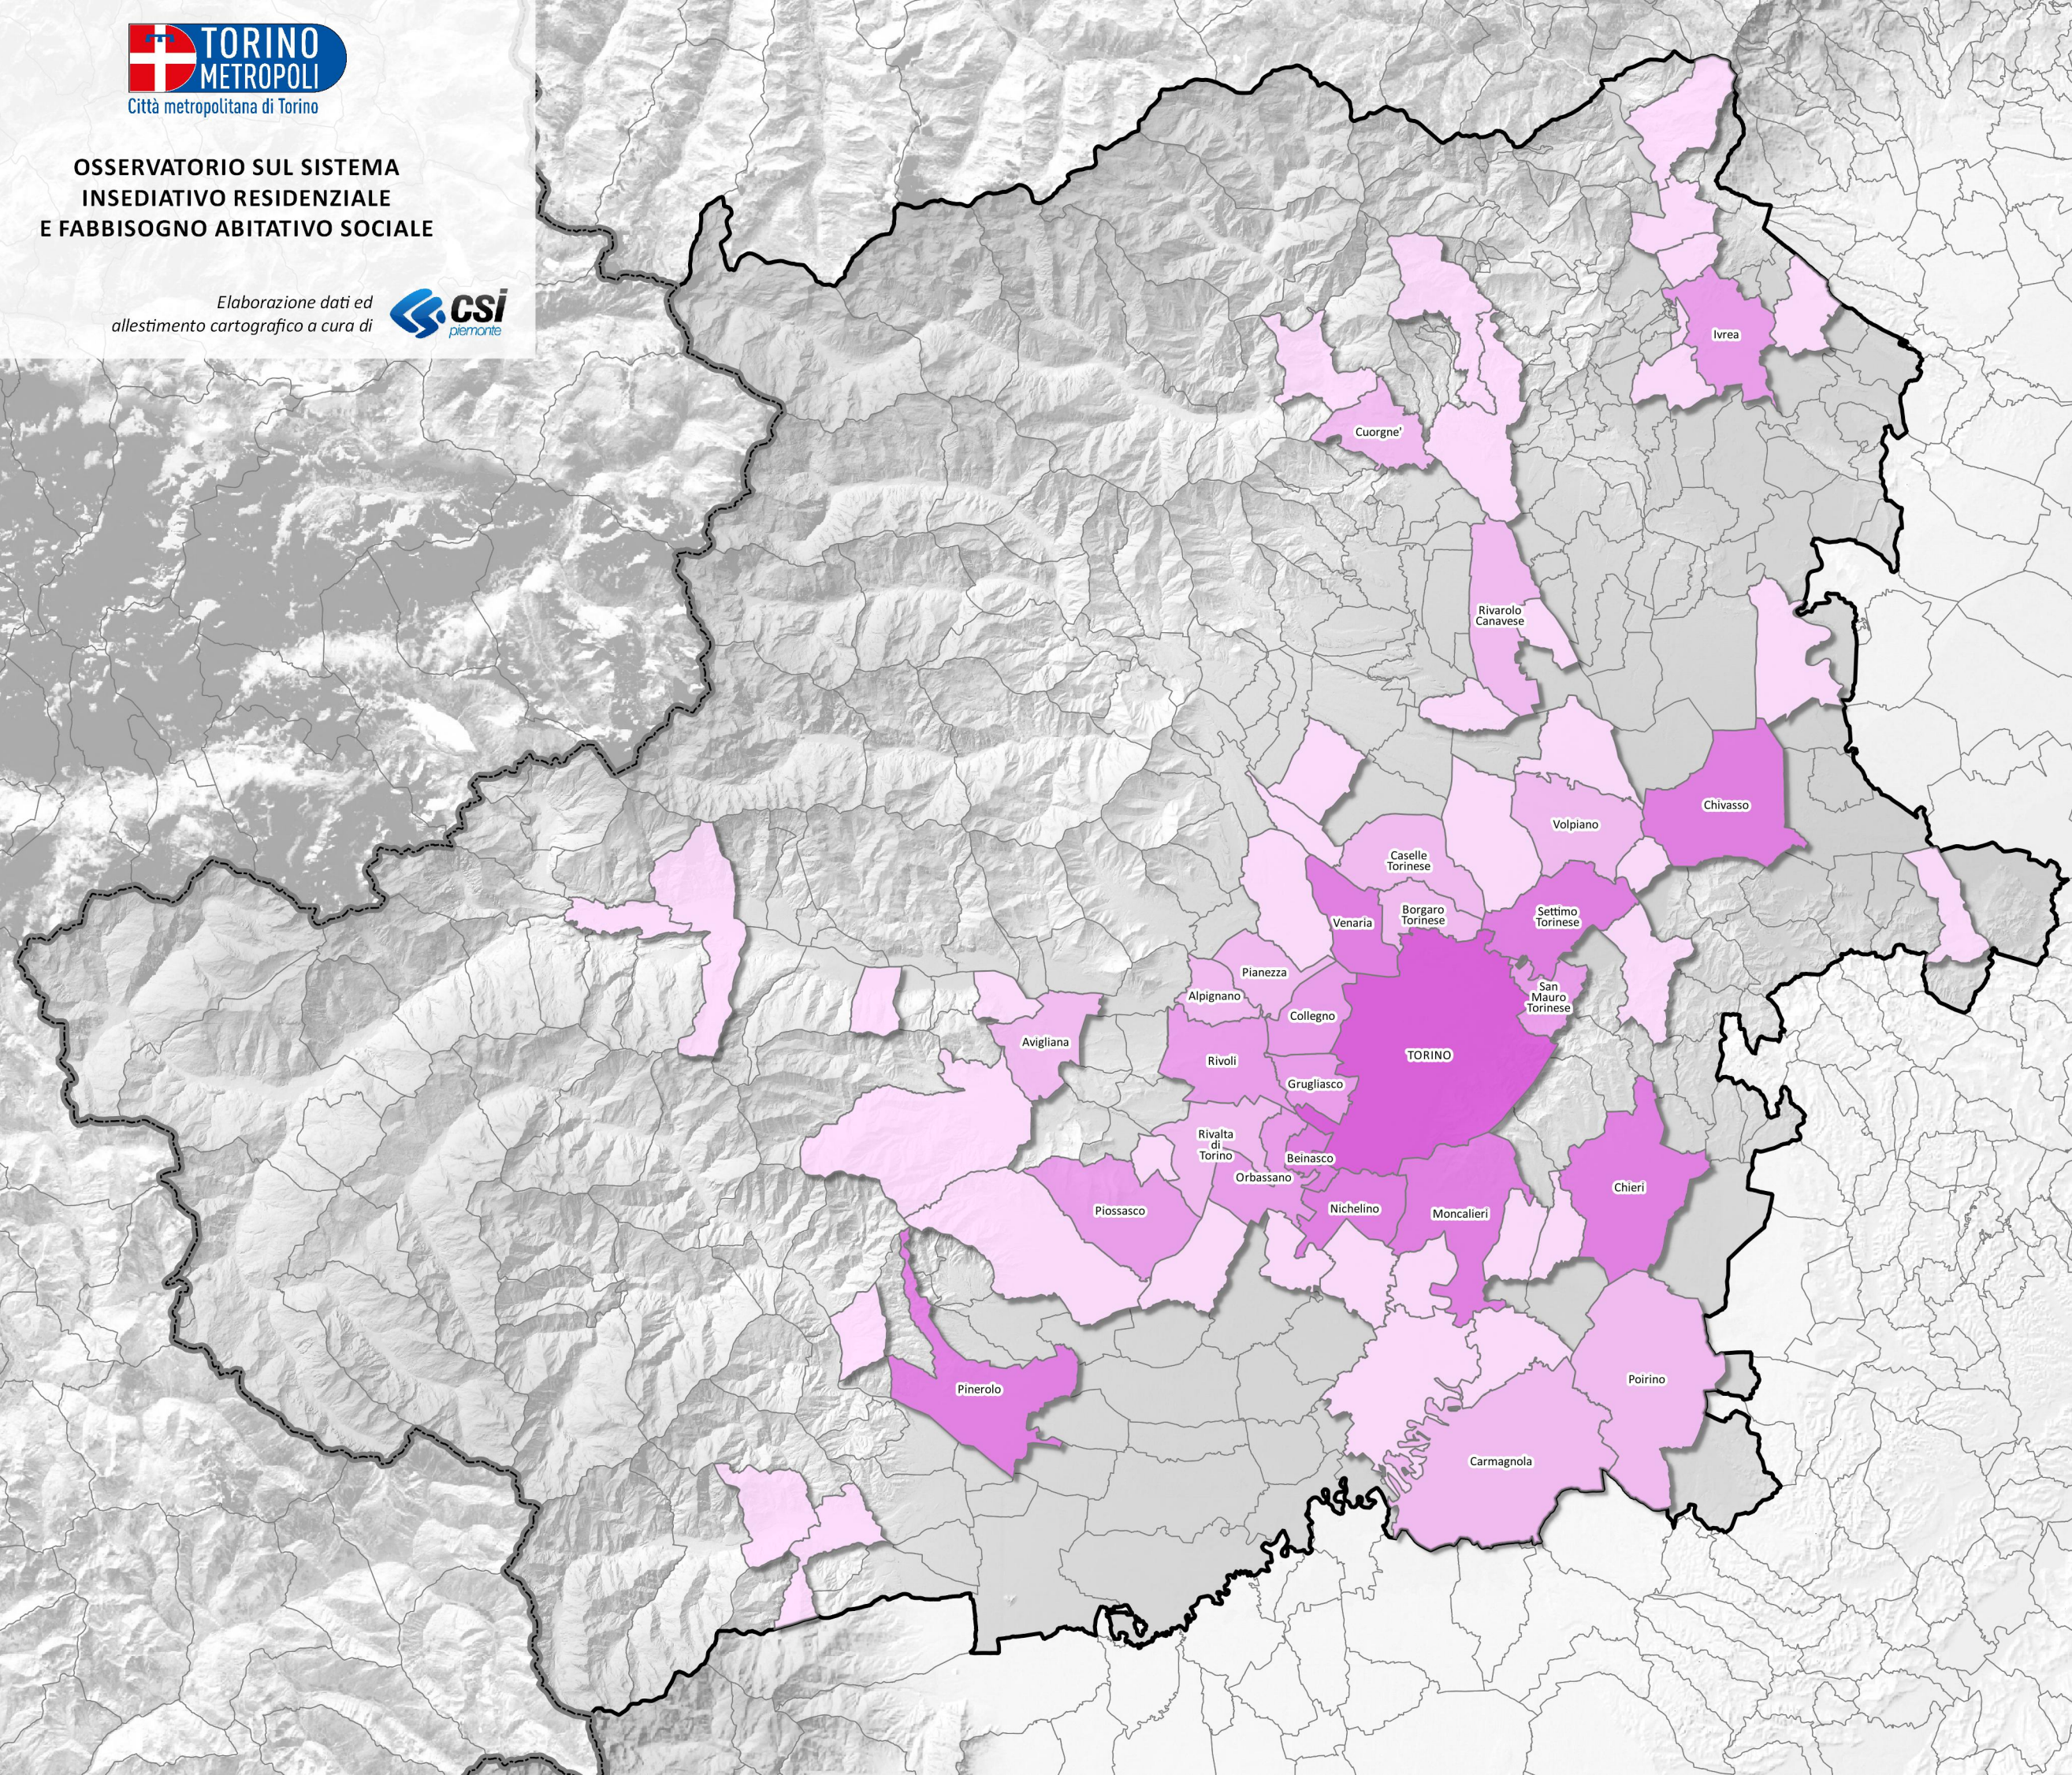

Legenda

Morosi incolpevoli* (2013)

(*) assegnatari di alloggi ERP in morosità incolpevole causata da disoccupazione o grave malattia dell'assegnatario (LR 3/2010)

DATI PROVVISORI ALLA DATA 1/12/2015

TORINO	2332
Nichelino	102
Settimo Torinese	90
Moncalieri	88
Chieri	79
Pinerolo	75
Chivasso	75
Venaria	68
Beinasco	66
Collegno	60
Rivoli	58
Ivrea	52
Orbassano	41
Grugliasco	40
San Mauro Torinese	34
Piossasco	31
Carmagnola	28
Alpignano	19
Rivalta di Torino	17
Caselle Torinese	17