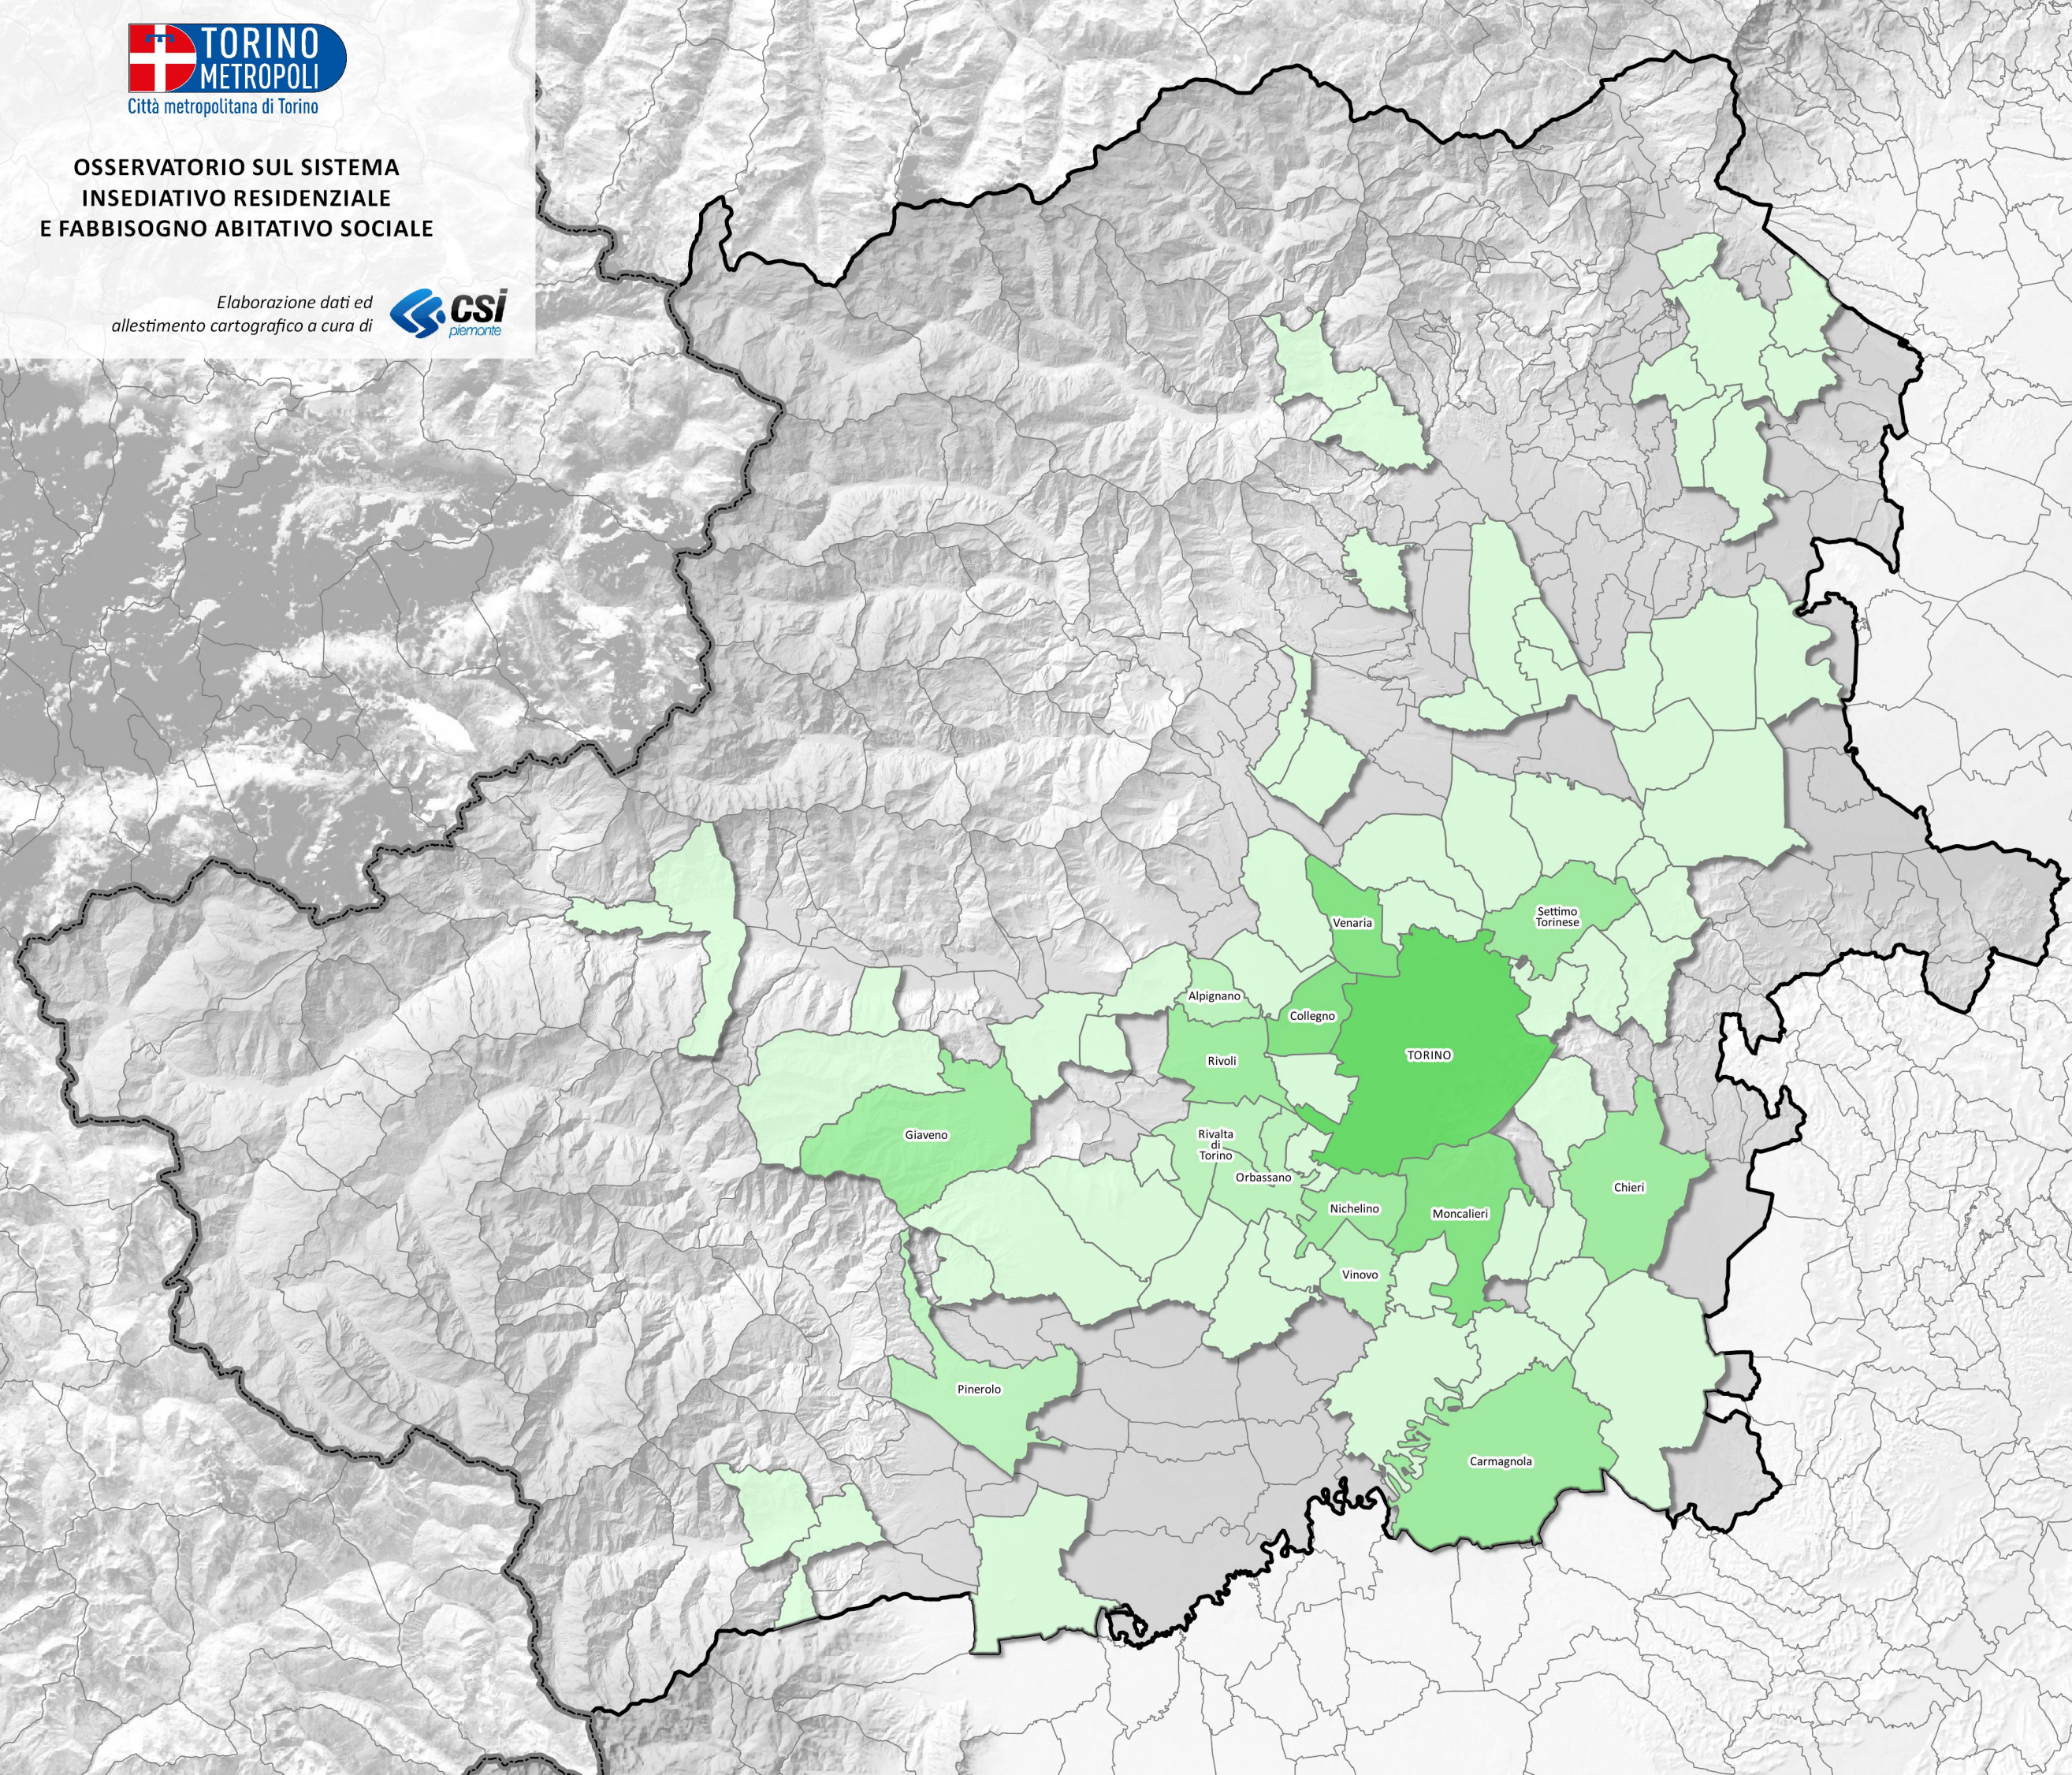

**Legenda**

Famiglie in disagio\* (2013)

- 1 - 20
- 21 - 40
- 41 - 80
- 81 - 185
- > 186

(\*) famiglie senza fissa dimora o con sistemazioni precarie o in abitazioni inadeguate e/o malsane, documentate presso il comune

TORINO	198
Moncalieri	106
Collegno	91
Venaria	89
Carmagnola	73
Rivoli	69
Chieri	59
Settimo Torinese	50
Giaveno	49
Nichelino	45
Rivalta di Torino	29
Orbassano	29
Pinerolo	28
Vinovo	21
Alpignano	21
San Mauro Torinese	20
Carignano	20
Chivasso	19
Cirie'	18
Leini'	14
Volvera	13
None	13