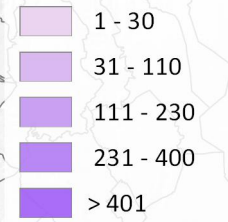

Legenda

Domande insoddisfatte ERP (2013)

| | |
|-------------------|-------|
| TORINO | 10319 |
| Orbassano | 322 |
| Beinasco | 313 |
| Moncalieri | 311 |
| Settimo Torinese | 298 |
| Piossasco | 264 |
| Chieri | 247 |
| Collegno | 244 |
| Grugliasco | 242 |
| Rivoli | 237 |
| Rivalta di Torino | 226 |
| Pinerolo | 225 |
| Nichelino | 214 |
| Carmagnola | 149 |
| Ivrea | 141 |
| Pianezza | 123 |
| Carignano | 118 |
| Venaria | 100 |
| Trofarello | 92 |
| Avigliana | 92 |