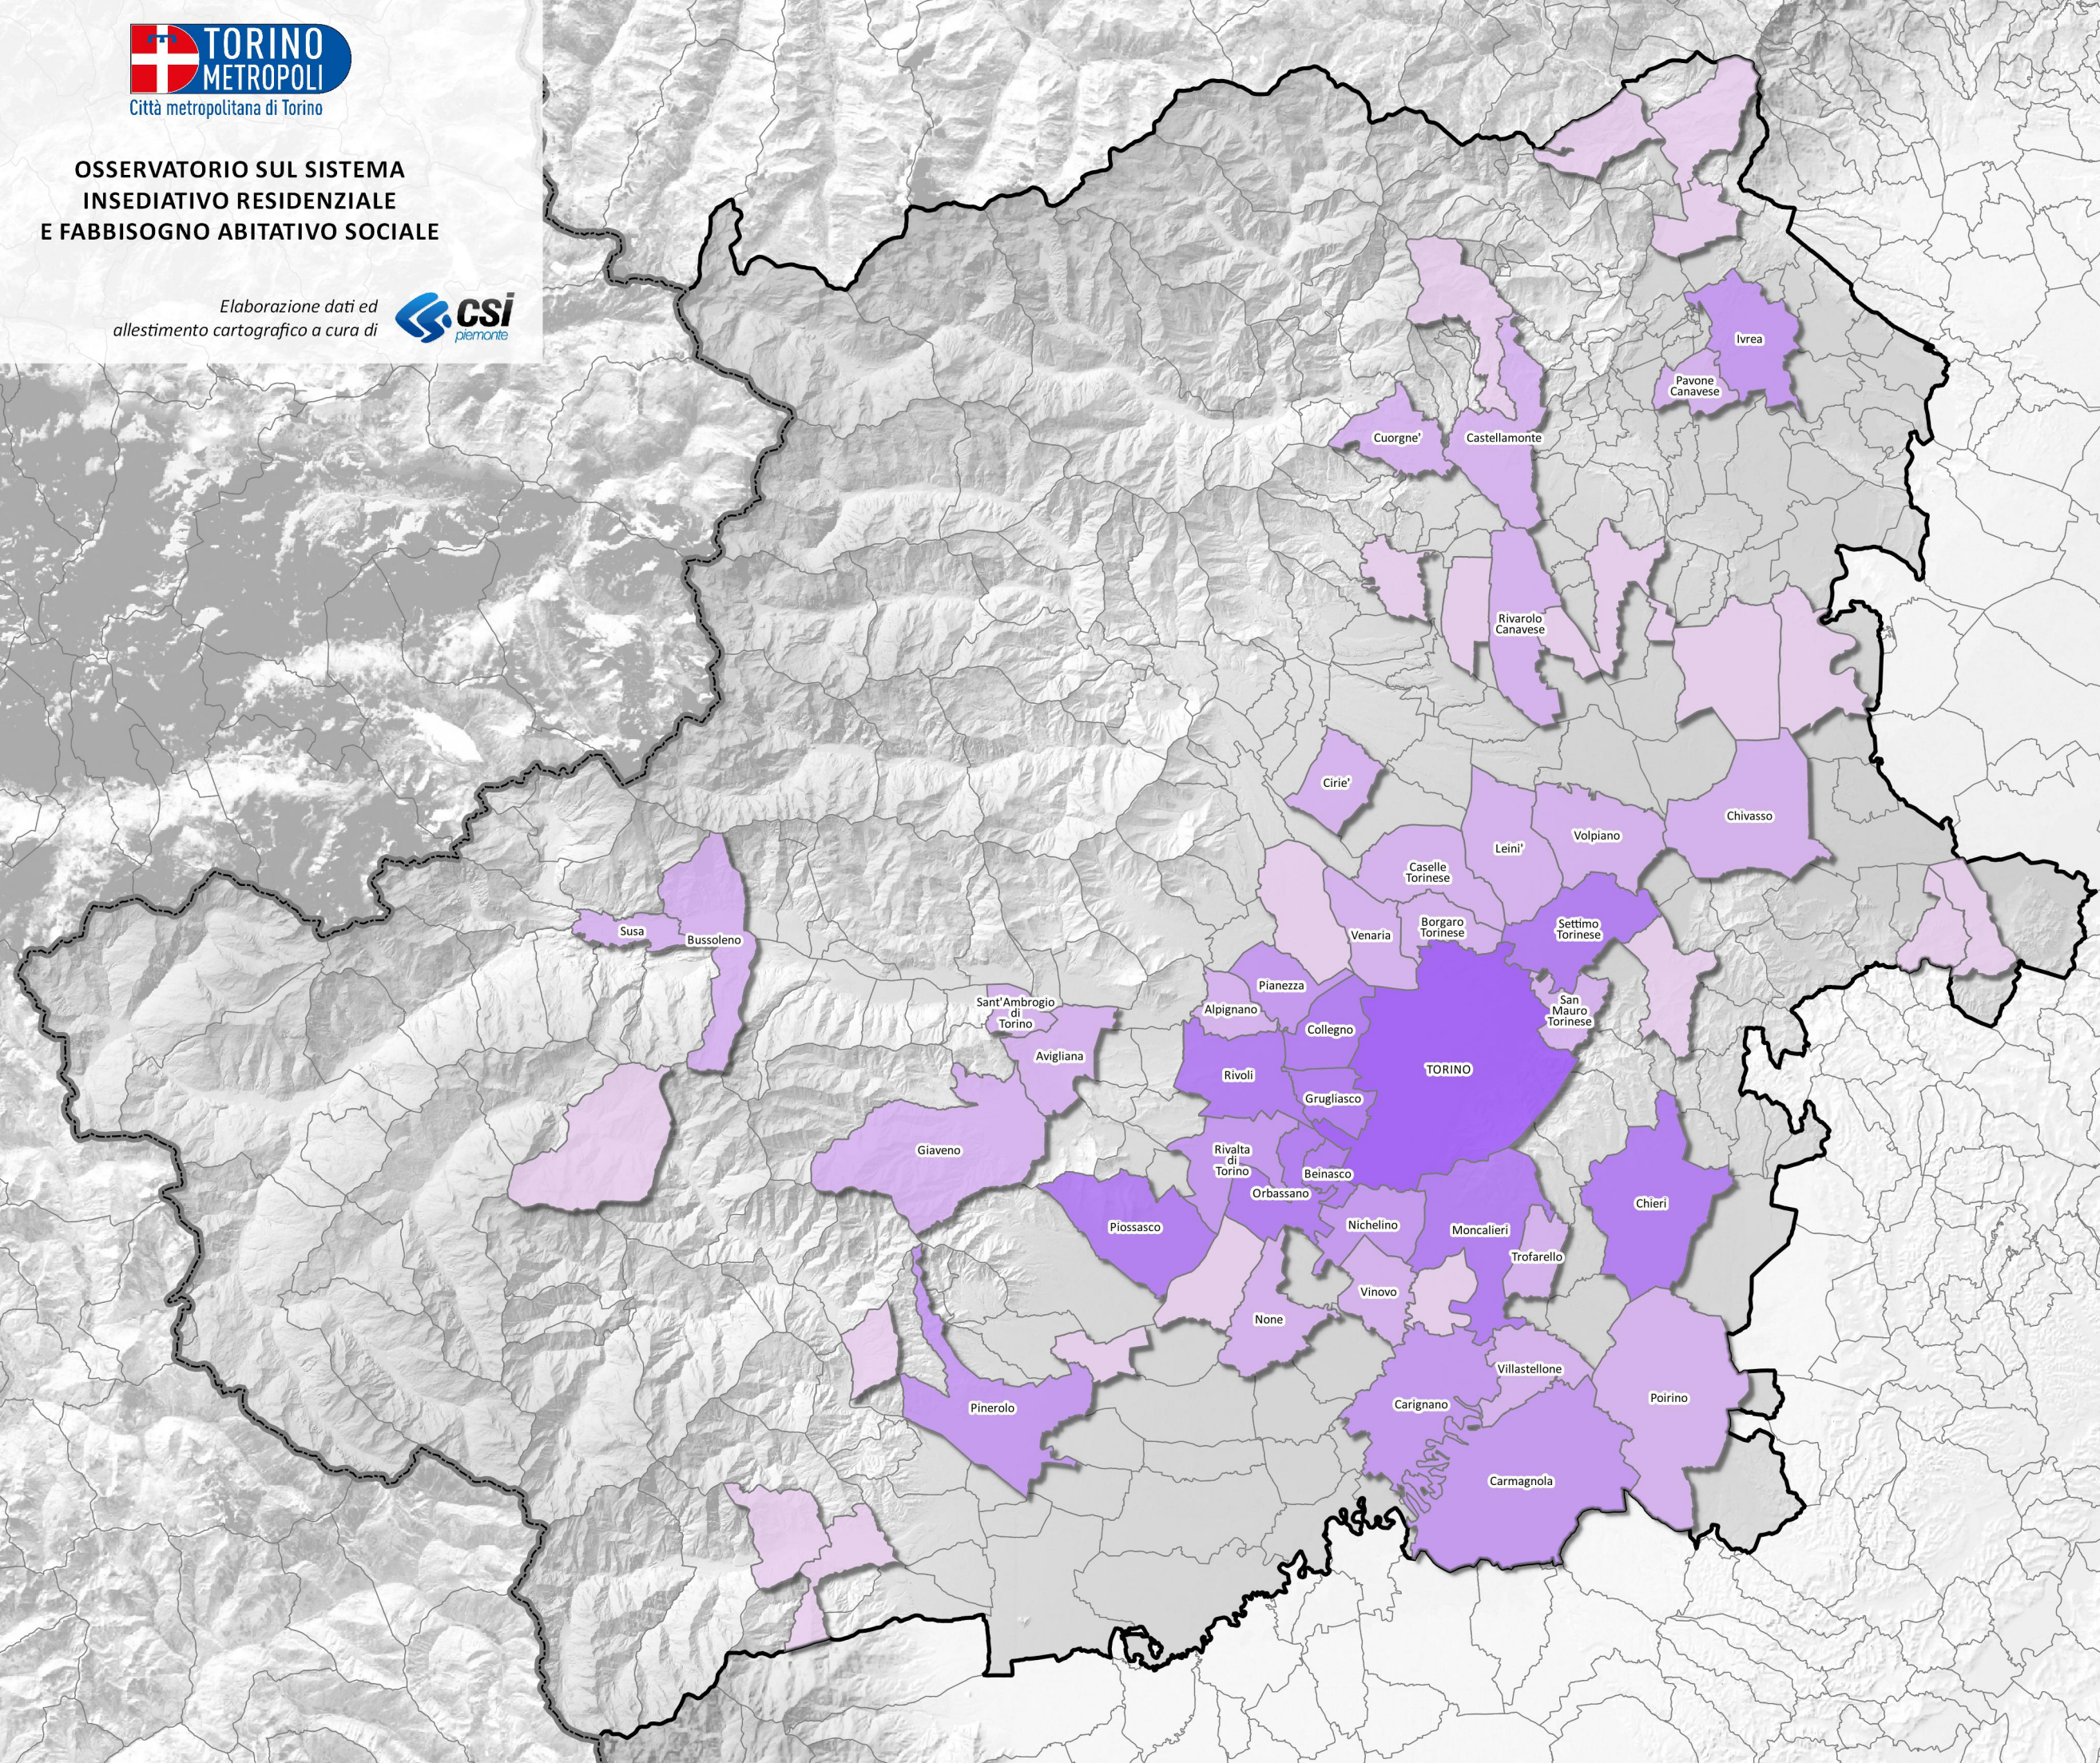

Legenda

Domande insoddisfatte ERP (2013)

| | |
|-------------------|-------|
| TORINO | 10319 |
| Orbassano | 322 |
| Beinasco | 313 |
| Moncalieri | 311 |
| Settimo Torinese | 298 |
| Piossasco | 264 |
| Chieri | 247 |
| Collegno | 244 |
| Grugliasco | 242 |
| Rivoli | 237 |
| Rivalta di Torino | 226 |
| Pinerolo | 225 |
| Nichelino | 214 |
| Carmagnola | 149 |
| Ivrea | 141 |
| Pianezza | 123 |
| Carignano | 118 |
| Venaria | 100 |
| Trofarello | 92 |
| Avigliana | 92 |