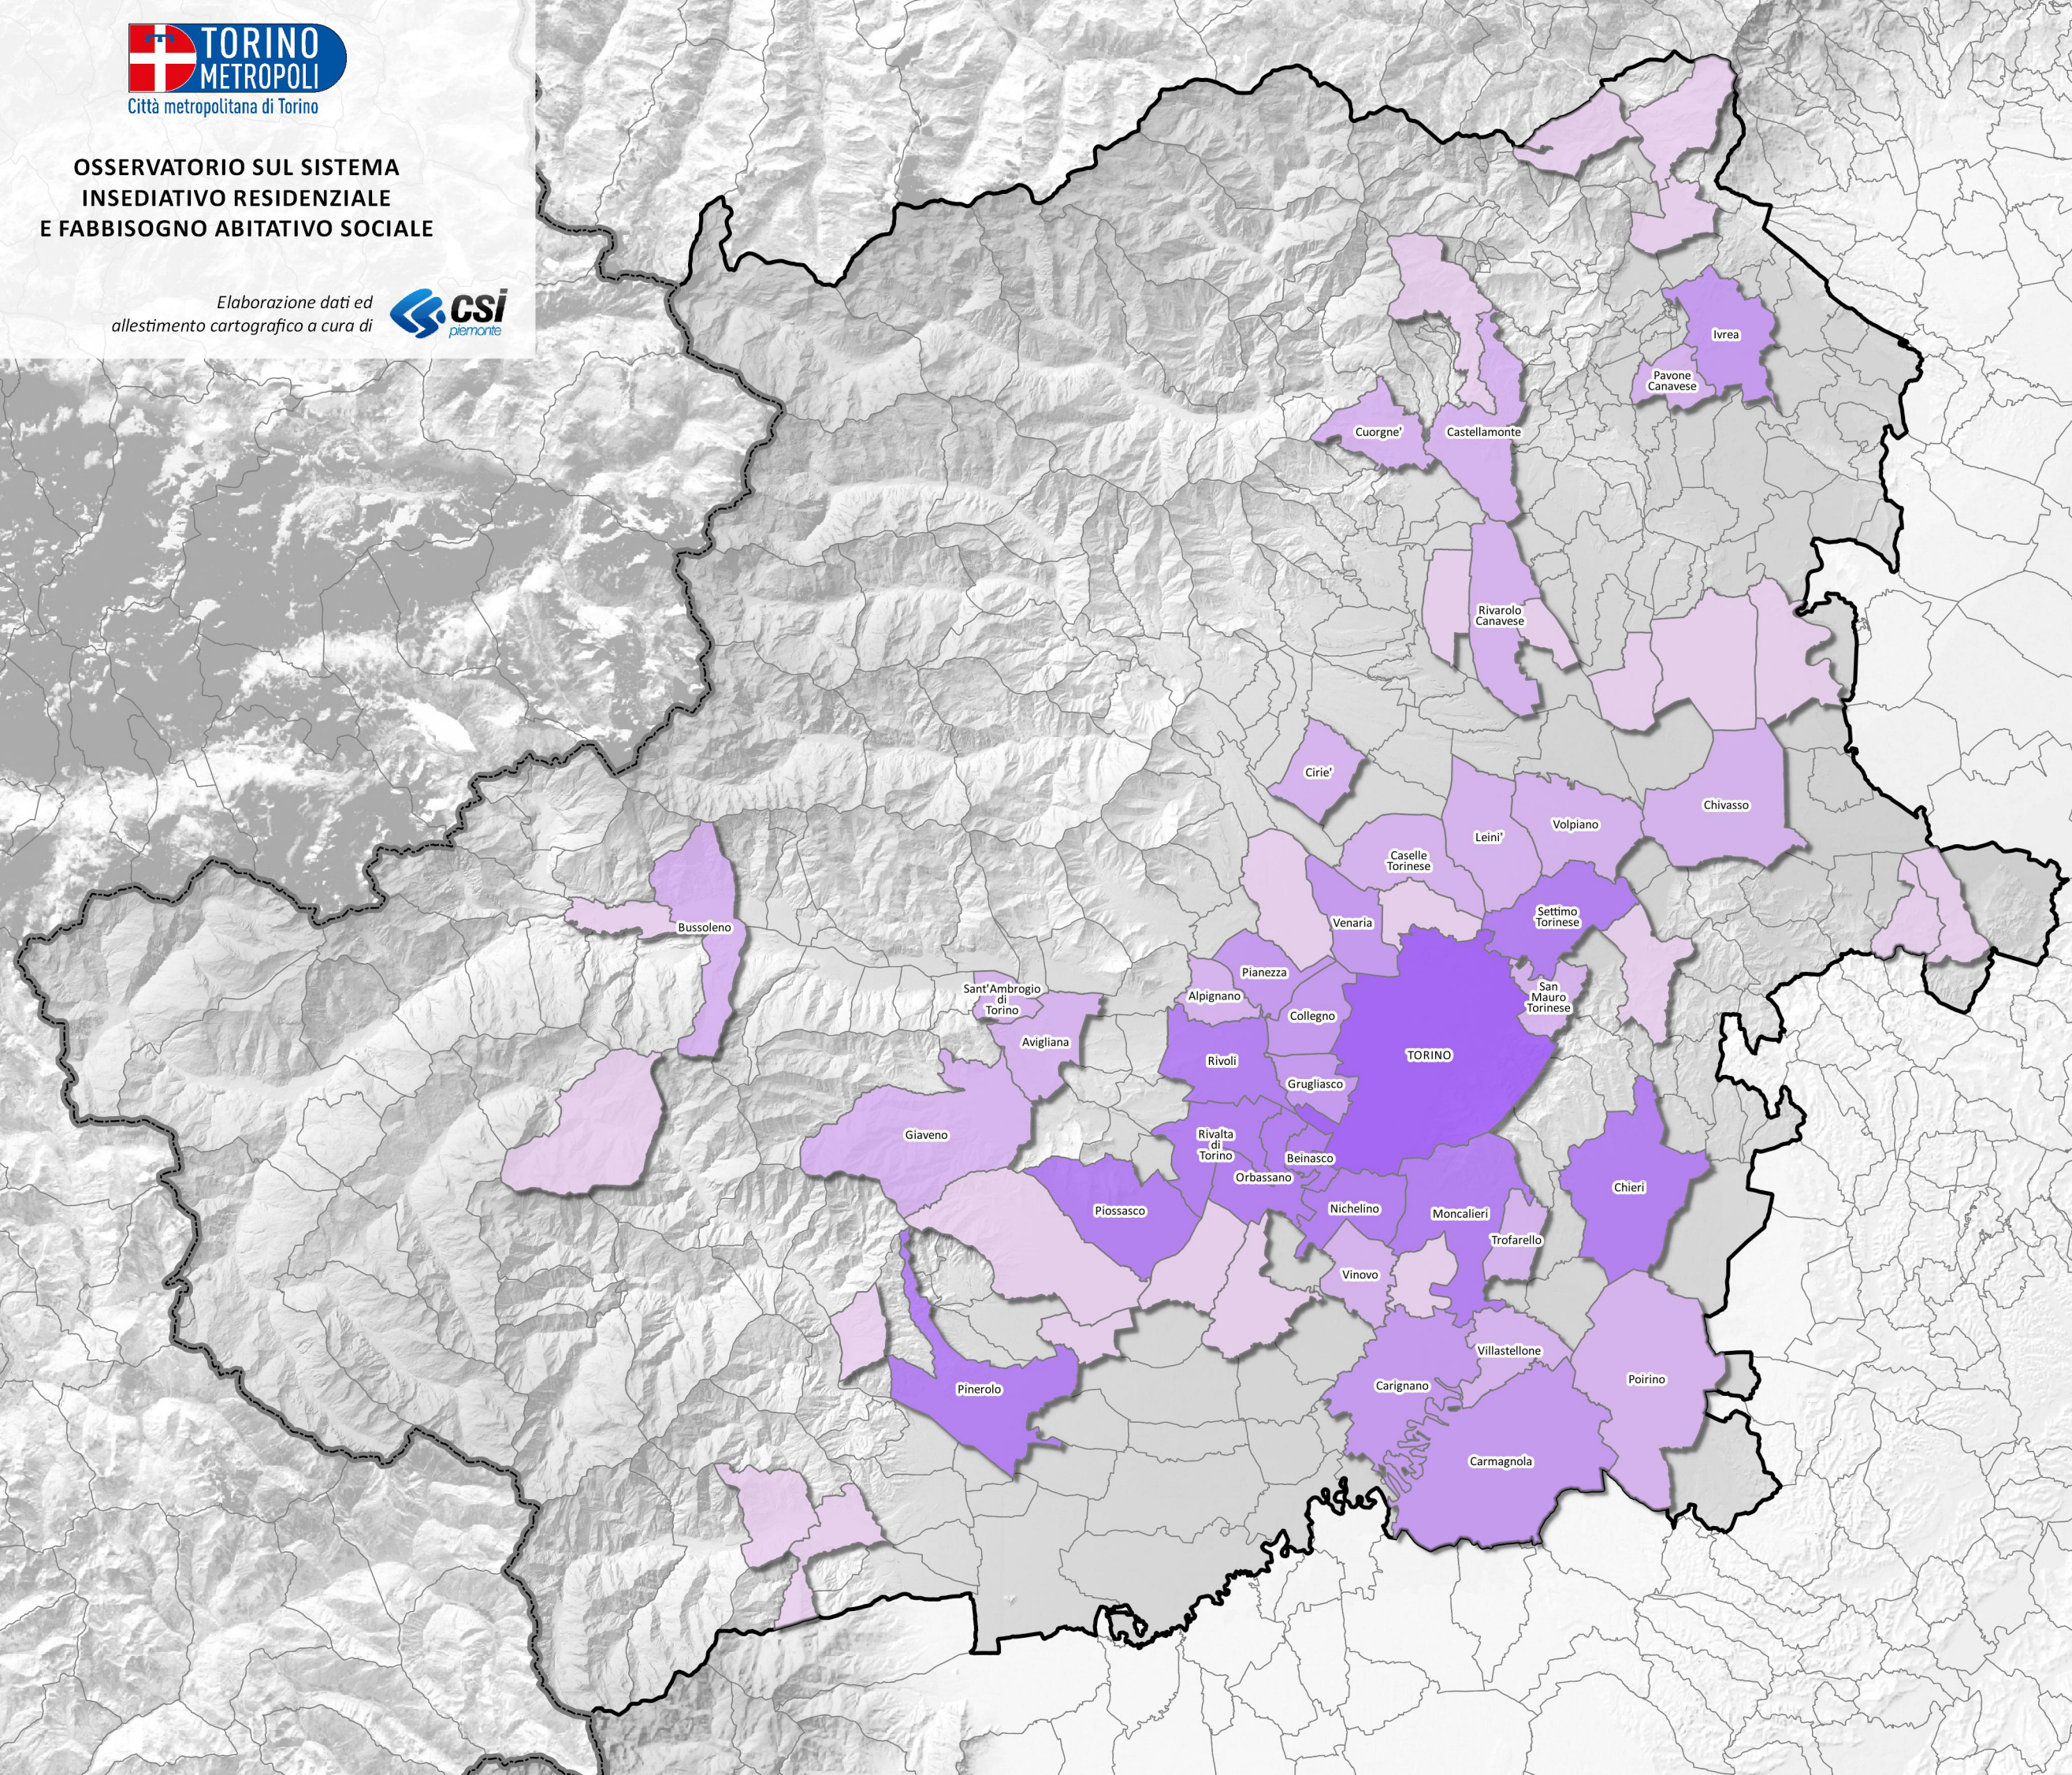

Legenda

Domande insoddisfatte ERP (2012)

TORINO	9457
Piossasco	386
Orbassano	346
Beinasco	345
Settimo Torinese	301
Chieri	284
Nichelino	279
Moncalieri	253
Rivalta di Torino	249
Rivoli	242
Pinerolo	233
Grugliasco	198
Ivrea	158
Carmagnola	150
Collegno	142
Pianezza	131
Venaria	130
Carignano	118
Trofarello	94
Rivarolo Canavese	89

Le informazioni rappresentate nella presente cartografia possono essere utilizzate, anche ai fini della loro elaborazione, purchè ne venga citata la relativa fonte.