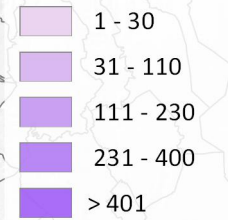

Legenda

Domande insoddisfatte ERP (2012)

TORINO	9457
Piossasco	386
Orbassano	346
Beinasco	345
Settimo Torinese	301
Chieri	284
Nichelino	279
Moncalieri	253
Rivalta di Torino	249
Rivoli	242
Pinerolo	233
Grugliasco	198
Ivrea	158
Carmagnola	150
Collegno	142
Pianezza	131
Venaria	130
Carignano	118
Trofarello	94
Rivarolo Canavese	89

Le informazioni rappresentate nella presente cartografia possono essere utilizzate, anche ai fini della loro elaborazione, purchè ne venga citata la relativa fonte.