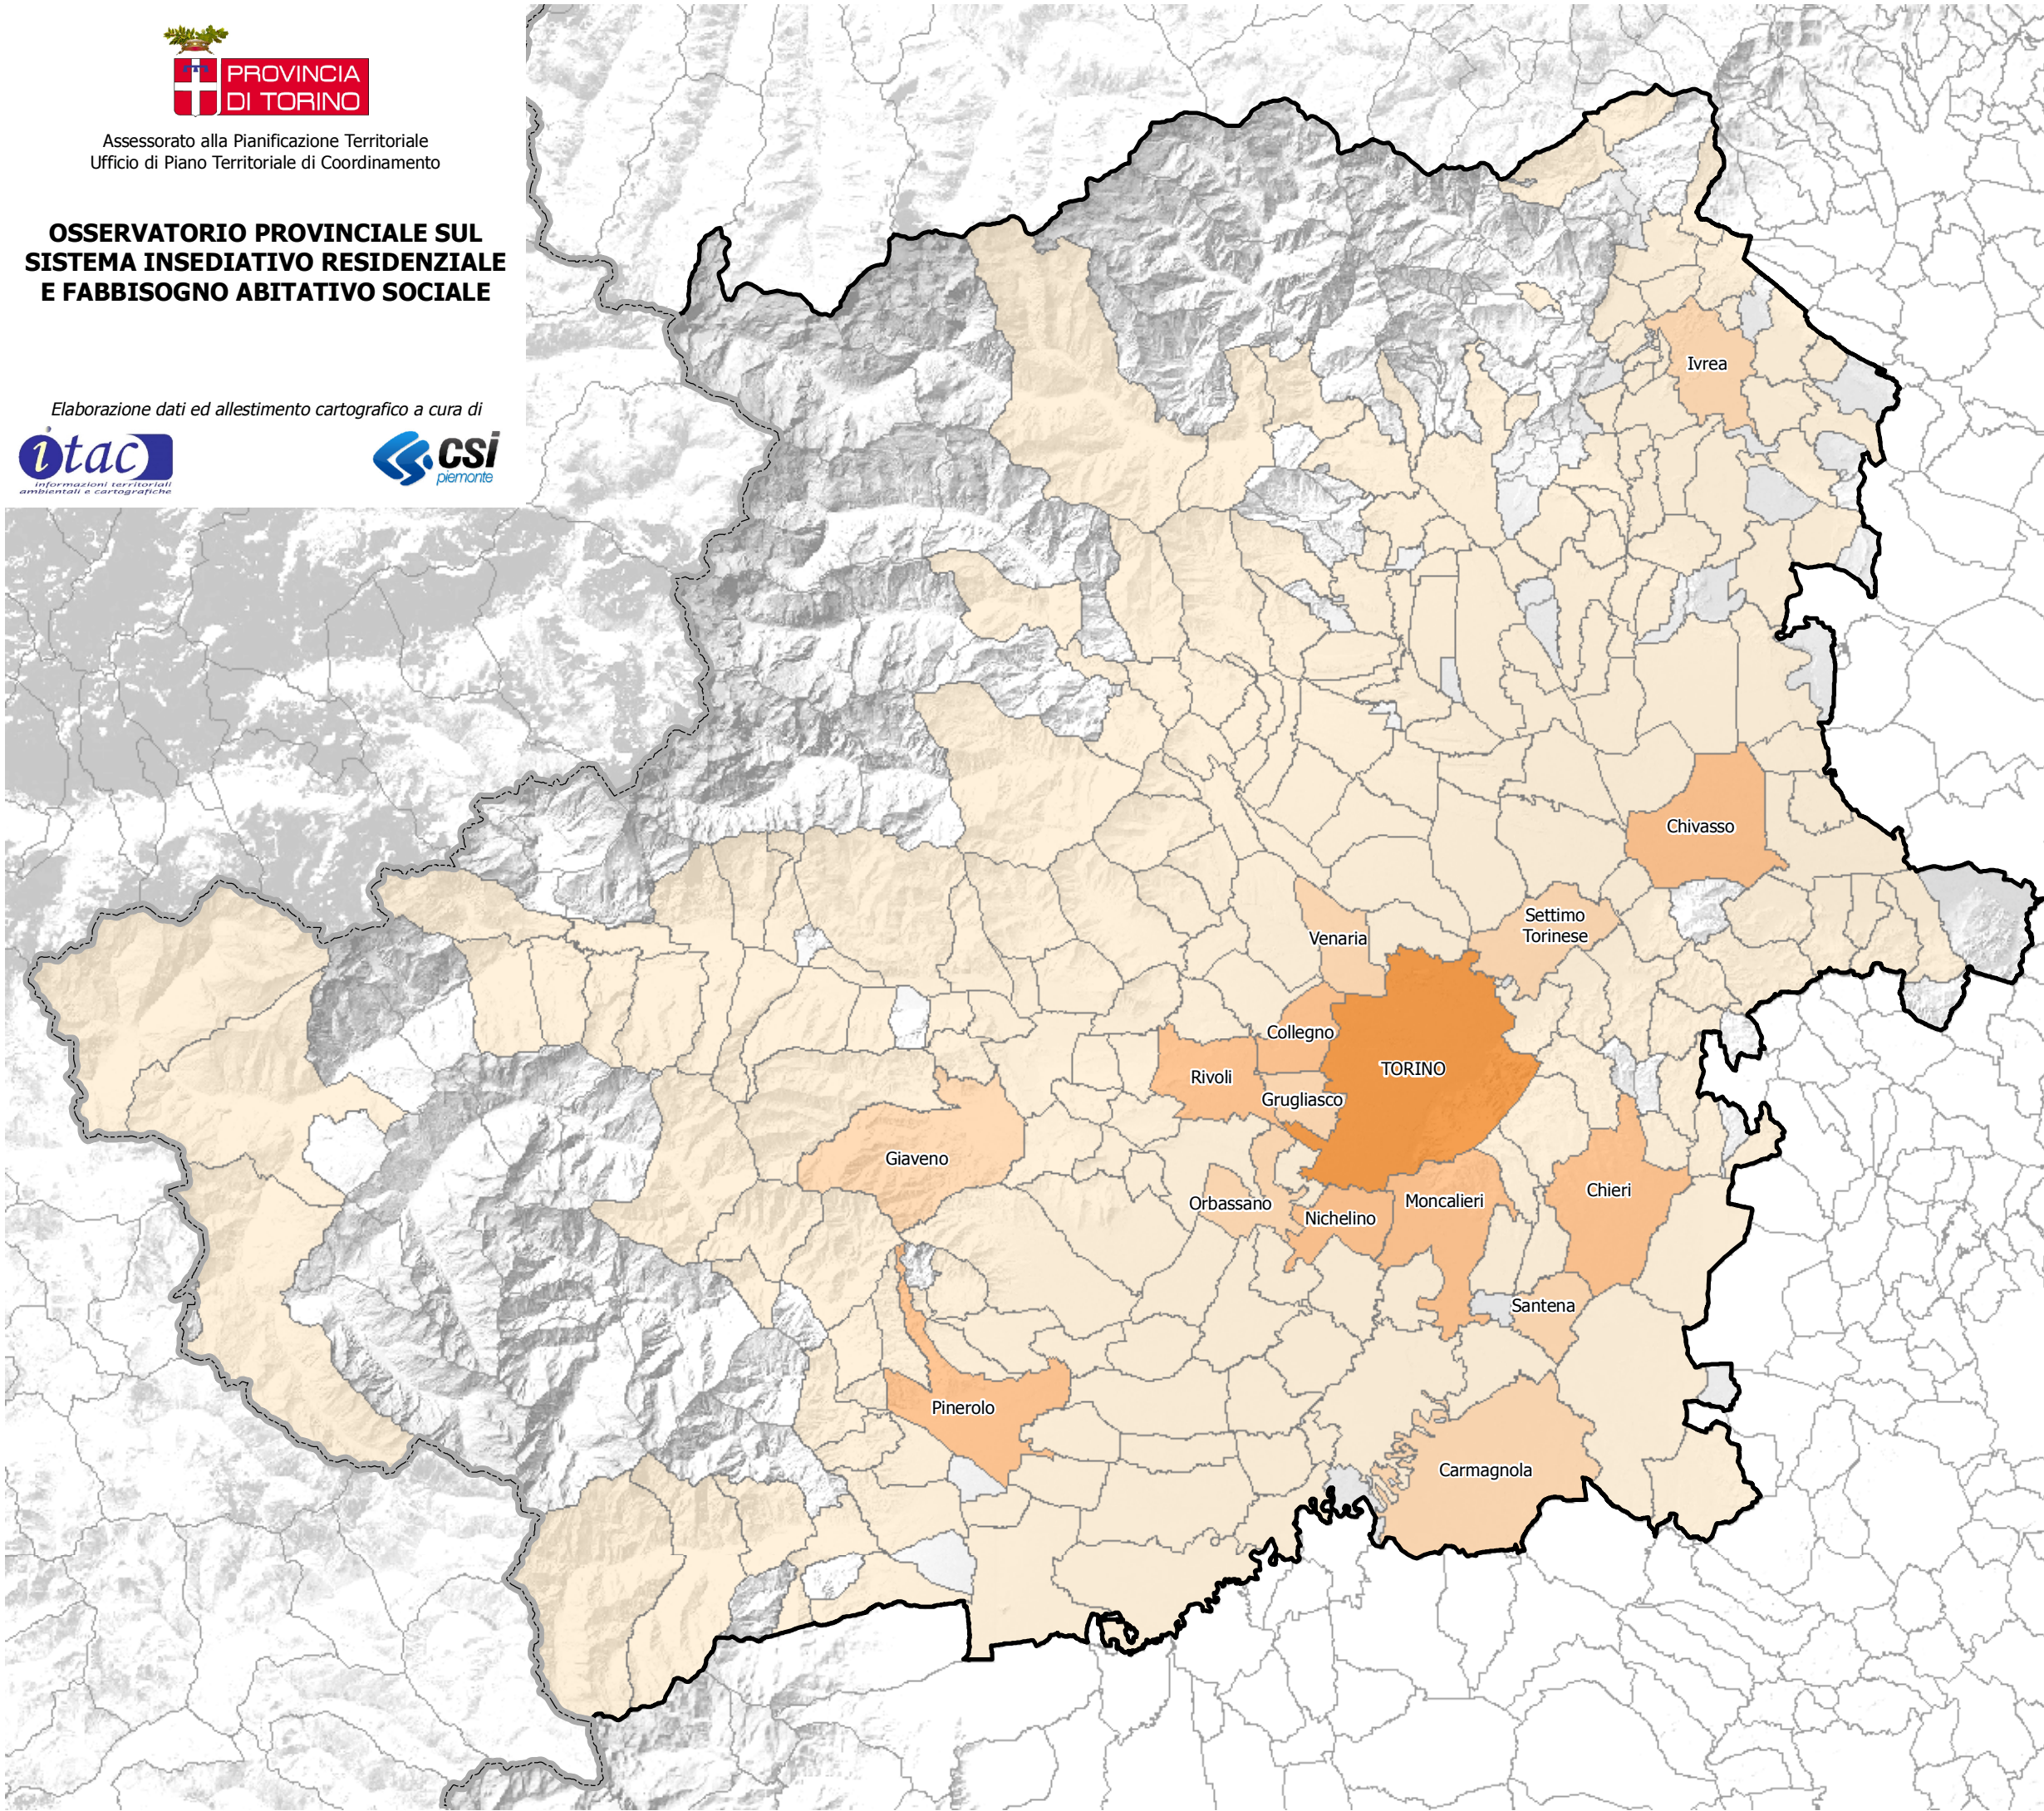

Assessorato alla Pianificazione Territoriale  
Ufficio di Piano Territoriale di Coordinamento

**OSSERVATORIO PROVINCIALE SUL  
SISTEMA INSEDIATIVO RESIDENZIALE  
E FABBISOGNO ABITATIVO SOCIALE**

Elaborazione dati ed allestimento cartografico a cura di

**Legenda**

**Domande valide sost. affitto (2011)**

- 1 - 50
- 51 - 150
- 151 - 300
- 301 - 600
- 601 - 6.047

Limite Provincia di Torino

1. TORINO	6.047
2. Moncalieri	243
3. Nichelino	232
4. Rivoli	200
5. Pinerolo	169
6. Collegno	167
7. Chivasso	164
8. Chieri	161
9. Settimo Torinese	140
10. Giaveno	122
11. Grugliasco	111
12. Venaria	92
13. Carmagnola	87
14. Santena	73
15. Ivrea	68
16. Orbassano	58
17. San Mauro Torinese	50
Leini	50
18. Rivarolo Canavese	49
19. Vinovo	48
20. Beinasco	47

Le informazioni rappresentate nella presente cartografia possono essere utilizzate, anche ai fini della loro elaborazione, purchè ne venga citata la relativa fonte