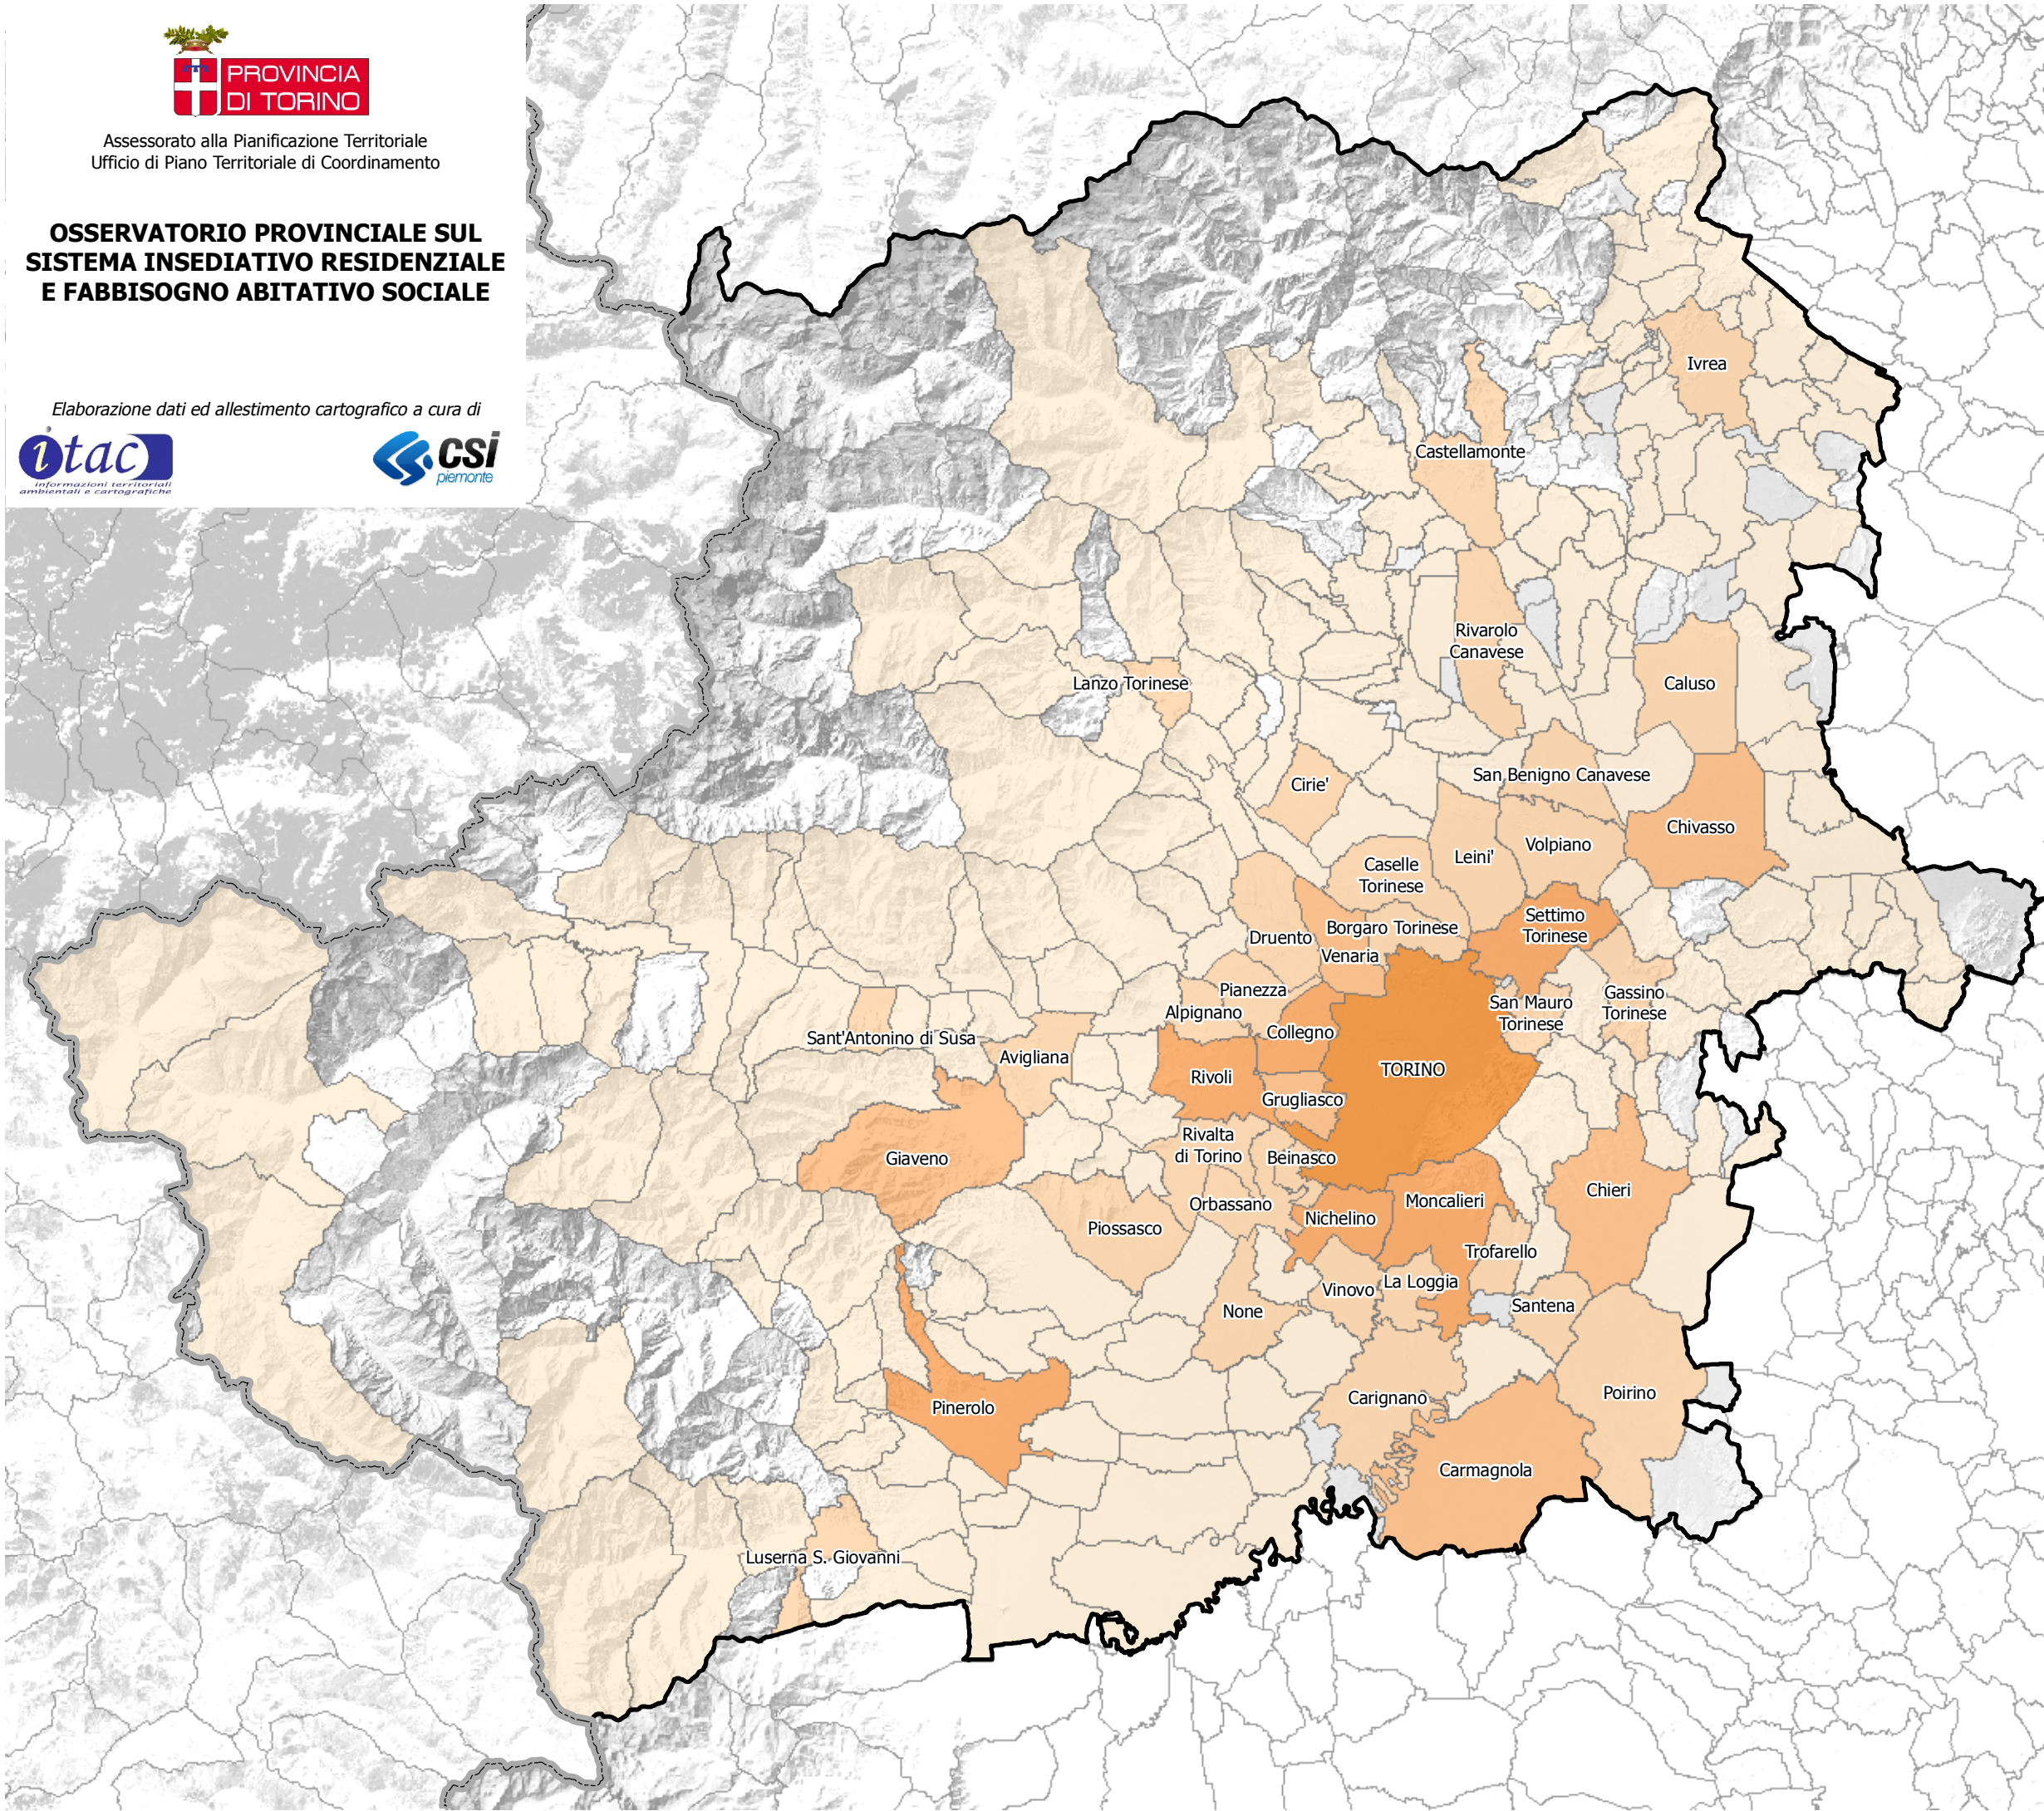

Assessorato alla Pianificazione Territoriale  
Ufficio di Piano Territoriale di Coordinamento

**OSSERVATORIO PROVINCIALE SUL  
SISTEMA INSEDIATIVO RESIDENZIALE  
E FABBISOGNO ABITATIVO SOCIALE**

Elaborazione dati ed allestimento cartografico a cura di

**Legenda**

**Domande valide sost. affitto (2010)**

- 1 - 50
- 51 - 150
- 151 - 300
- 301 - 600
- 601 - 11.382

▭ Limite Provincia di Torino

1. TORINO	11.382
2. Moncalieri	463
3. Settimo Torinese	415
4. Collegno	413
5. Pinerolo	401
6. Nichelino	390
7. Rivoli	362
8. Chivasso	290
9. Chieri	261
10. Grugliasco	256
11. Carmagnola	216
12. Giaveno	200
13. Venaria	185
14. Orbassano	148
15. Ivrea	143
16. Rivarolo Canavese	139
17. Santena	128
18. Vinovo	114
19. Beinasco	111
20. Rivalta di Torino	110

Le informazioni rappresentate nella presente cartografia possono essere utilizzate, anche ai fini della loro elaborazione, purchè ne venga citata la relativa fonte