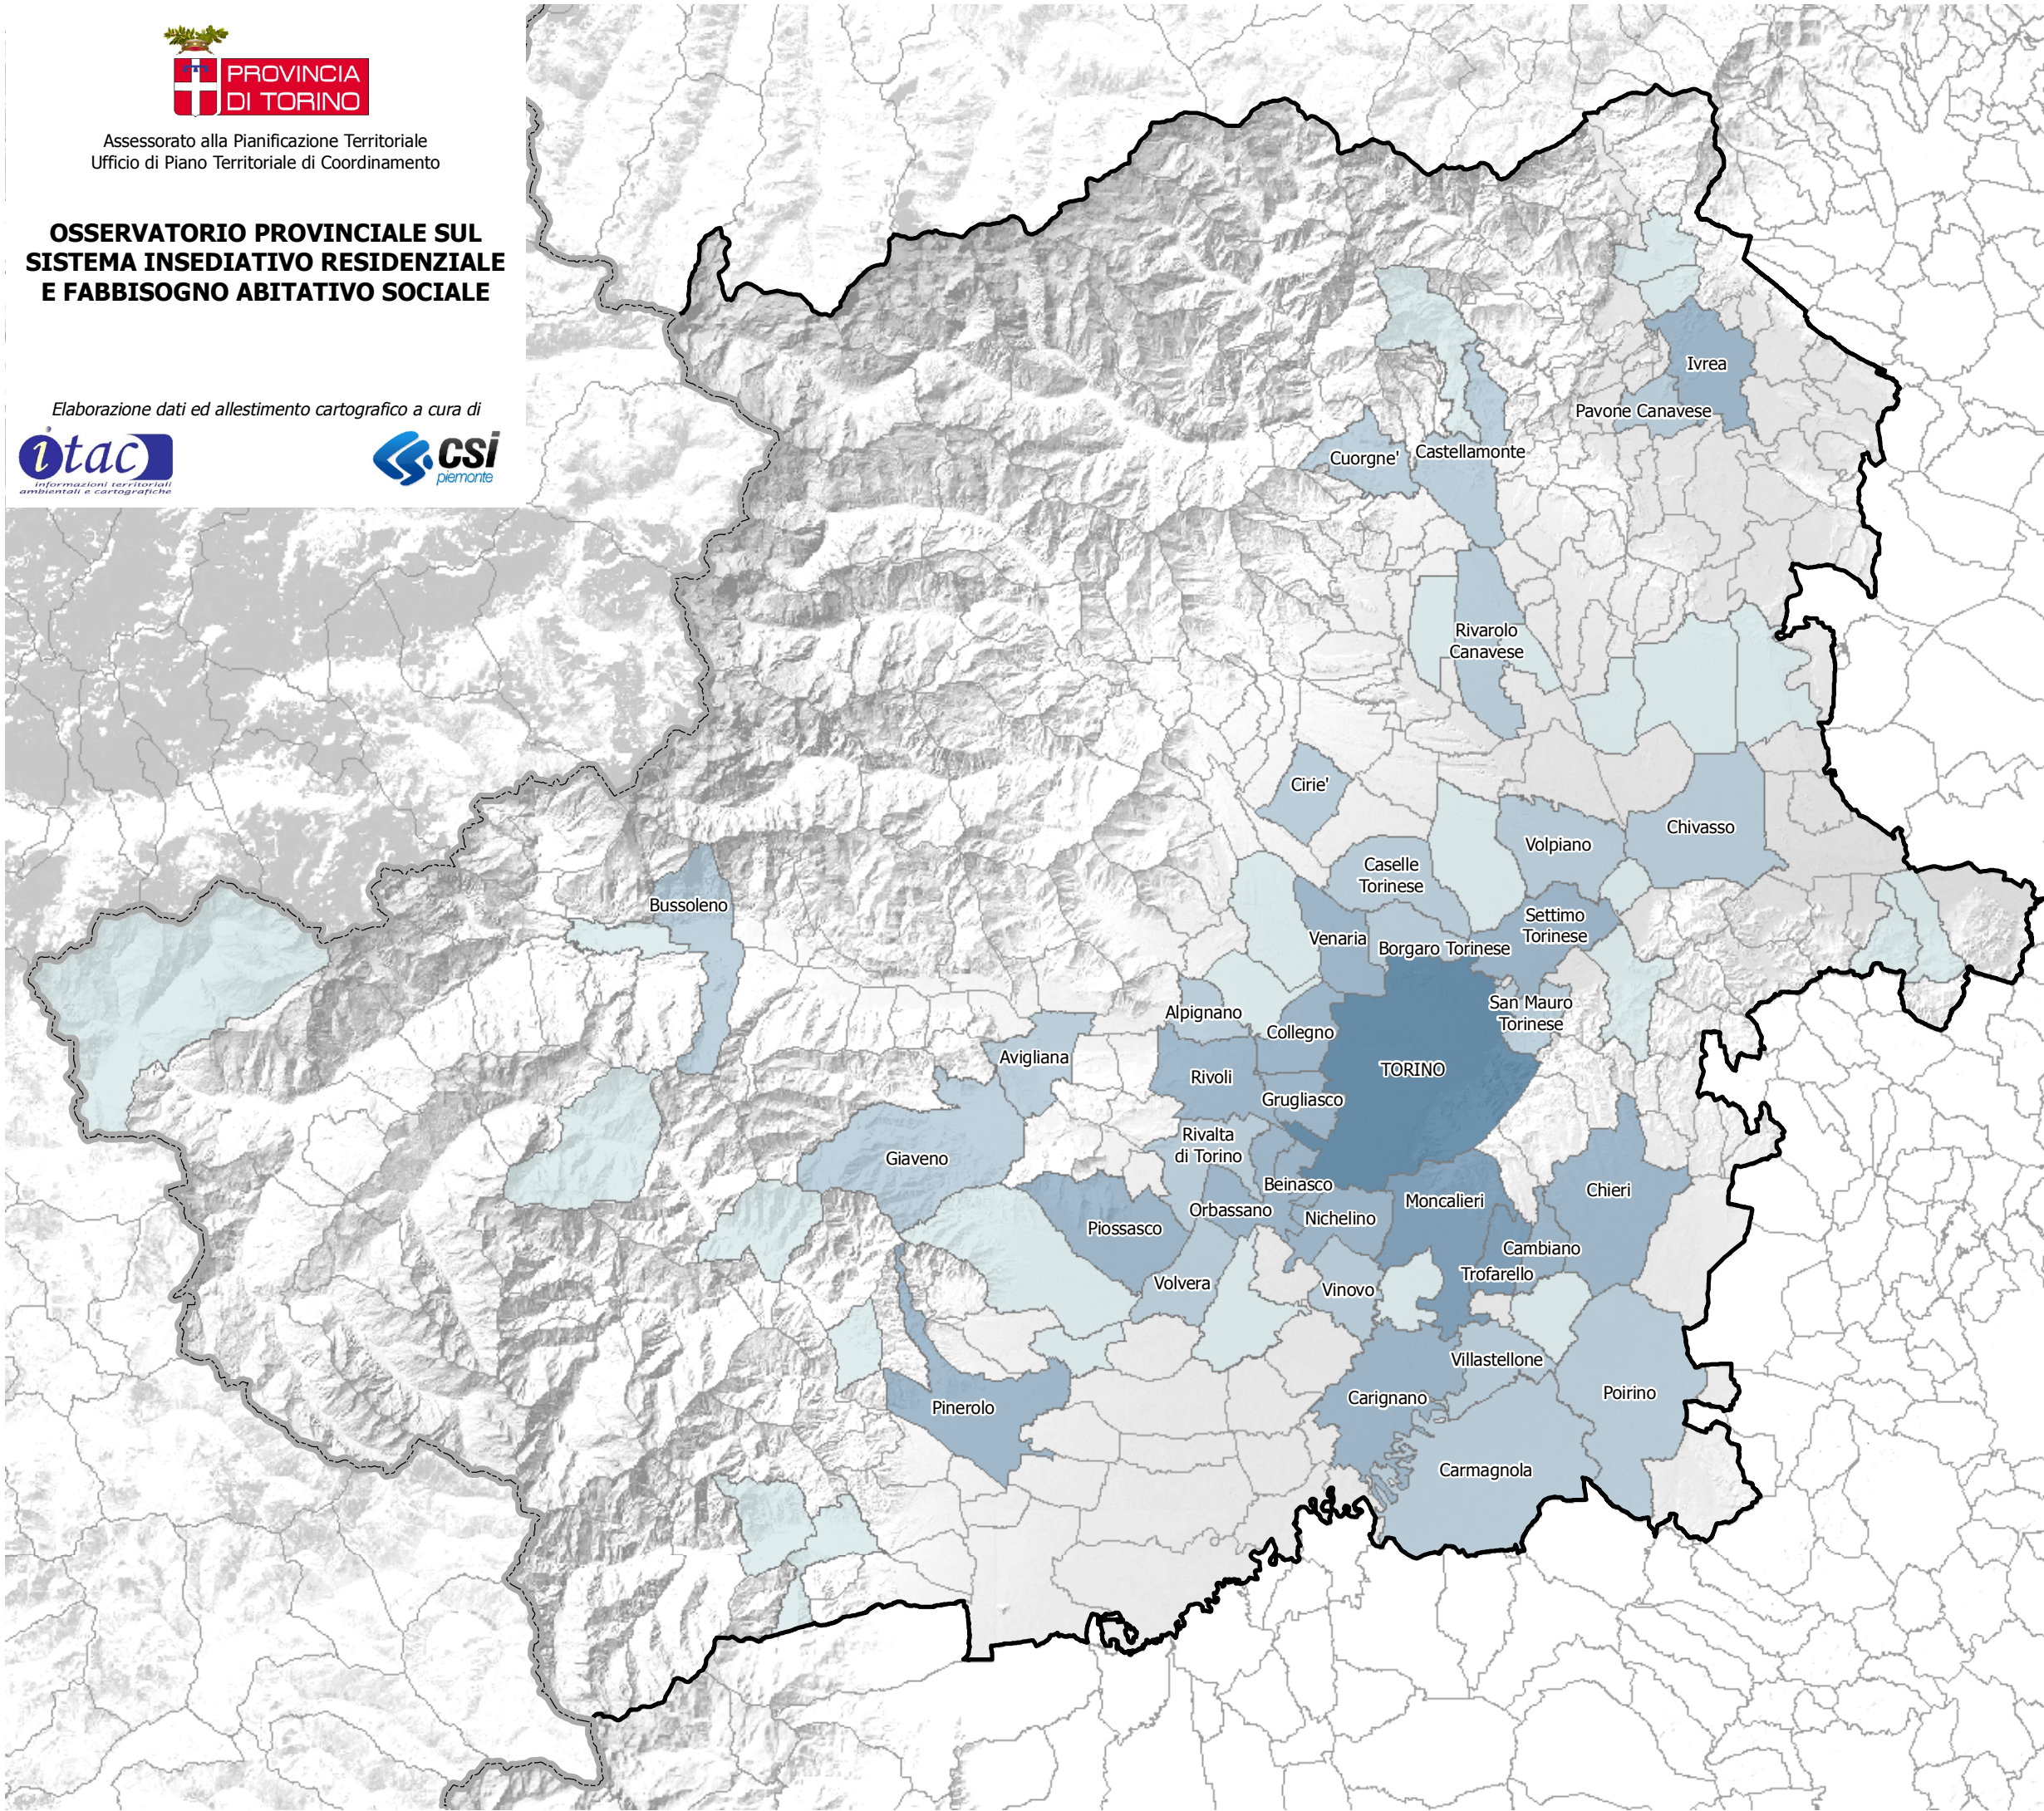

Assessorato alla Pianificazione Territoriale  
Ufficio di Piano Territoriale di Coordinamento

**OSSERVATORIO PROVINCIALE SUL  
SISTEMA INSEDIATIVO RESIDENZIALE  
E FABBISOGNO ABITATIVO SOCIALE**

Elaborazione dati ed allestimento cartografico a cura di

**Legenda**

**Domande insoddisfatte ERP (2010)**

- 1 - 30
- 31 - 110
- 111 - 230
- 231 - 400
- 401 - 9.824

Limite Provincia di Torino

1. TORINO	9.824
2. Trofarello	339
3. Moncalieri	328
4. Nichelino	227
5. Chieri	225
6. Collegno	221
7. Grugliasco	217
8. Rivoli	206
9. Orbassano	196
10. Pinerolo	166
11. Venaria	165
12. Settimo Torinese	161
13. Piossasco	143
14. Ivrea	141
15. Beinasco	128
16. Cambiano	120
Carignano	120
17. Rivalta di Torino	107
18. Chivasso	85
19. Cuorgnè	81
20. Carmagnola	80

Le informazioni rappresentate nella presente cartografia possono essere utilizzate, anche ai fini della loro elaborazione, purchè ne venga citata la relativa fonte