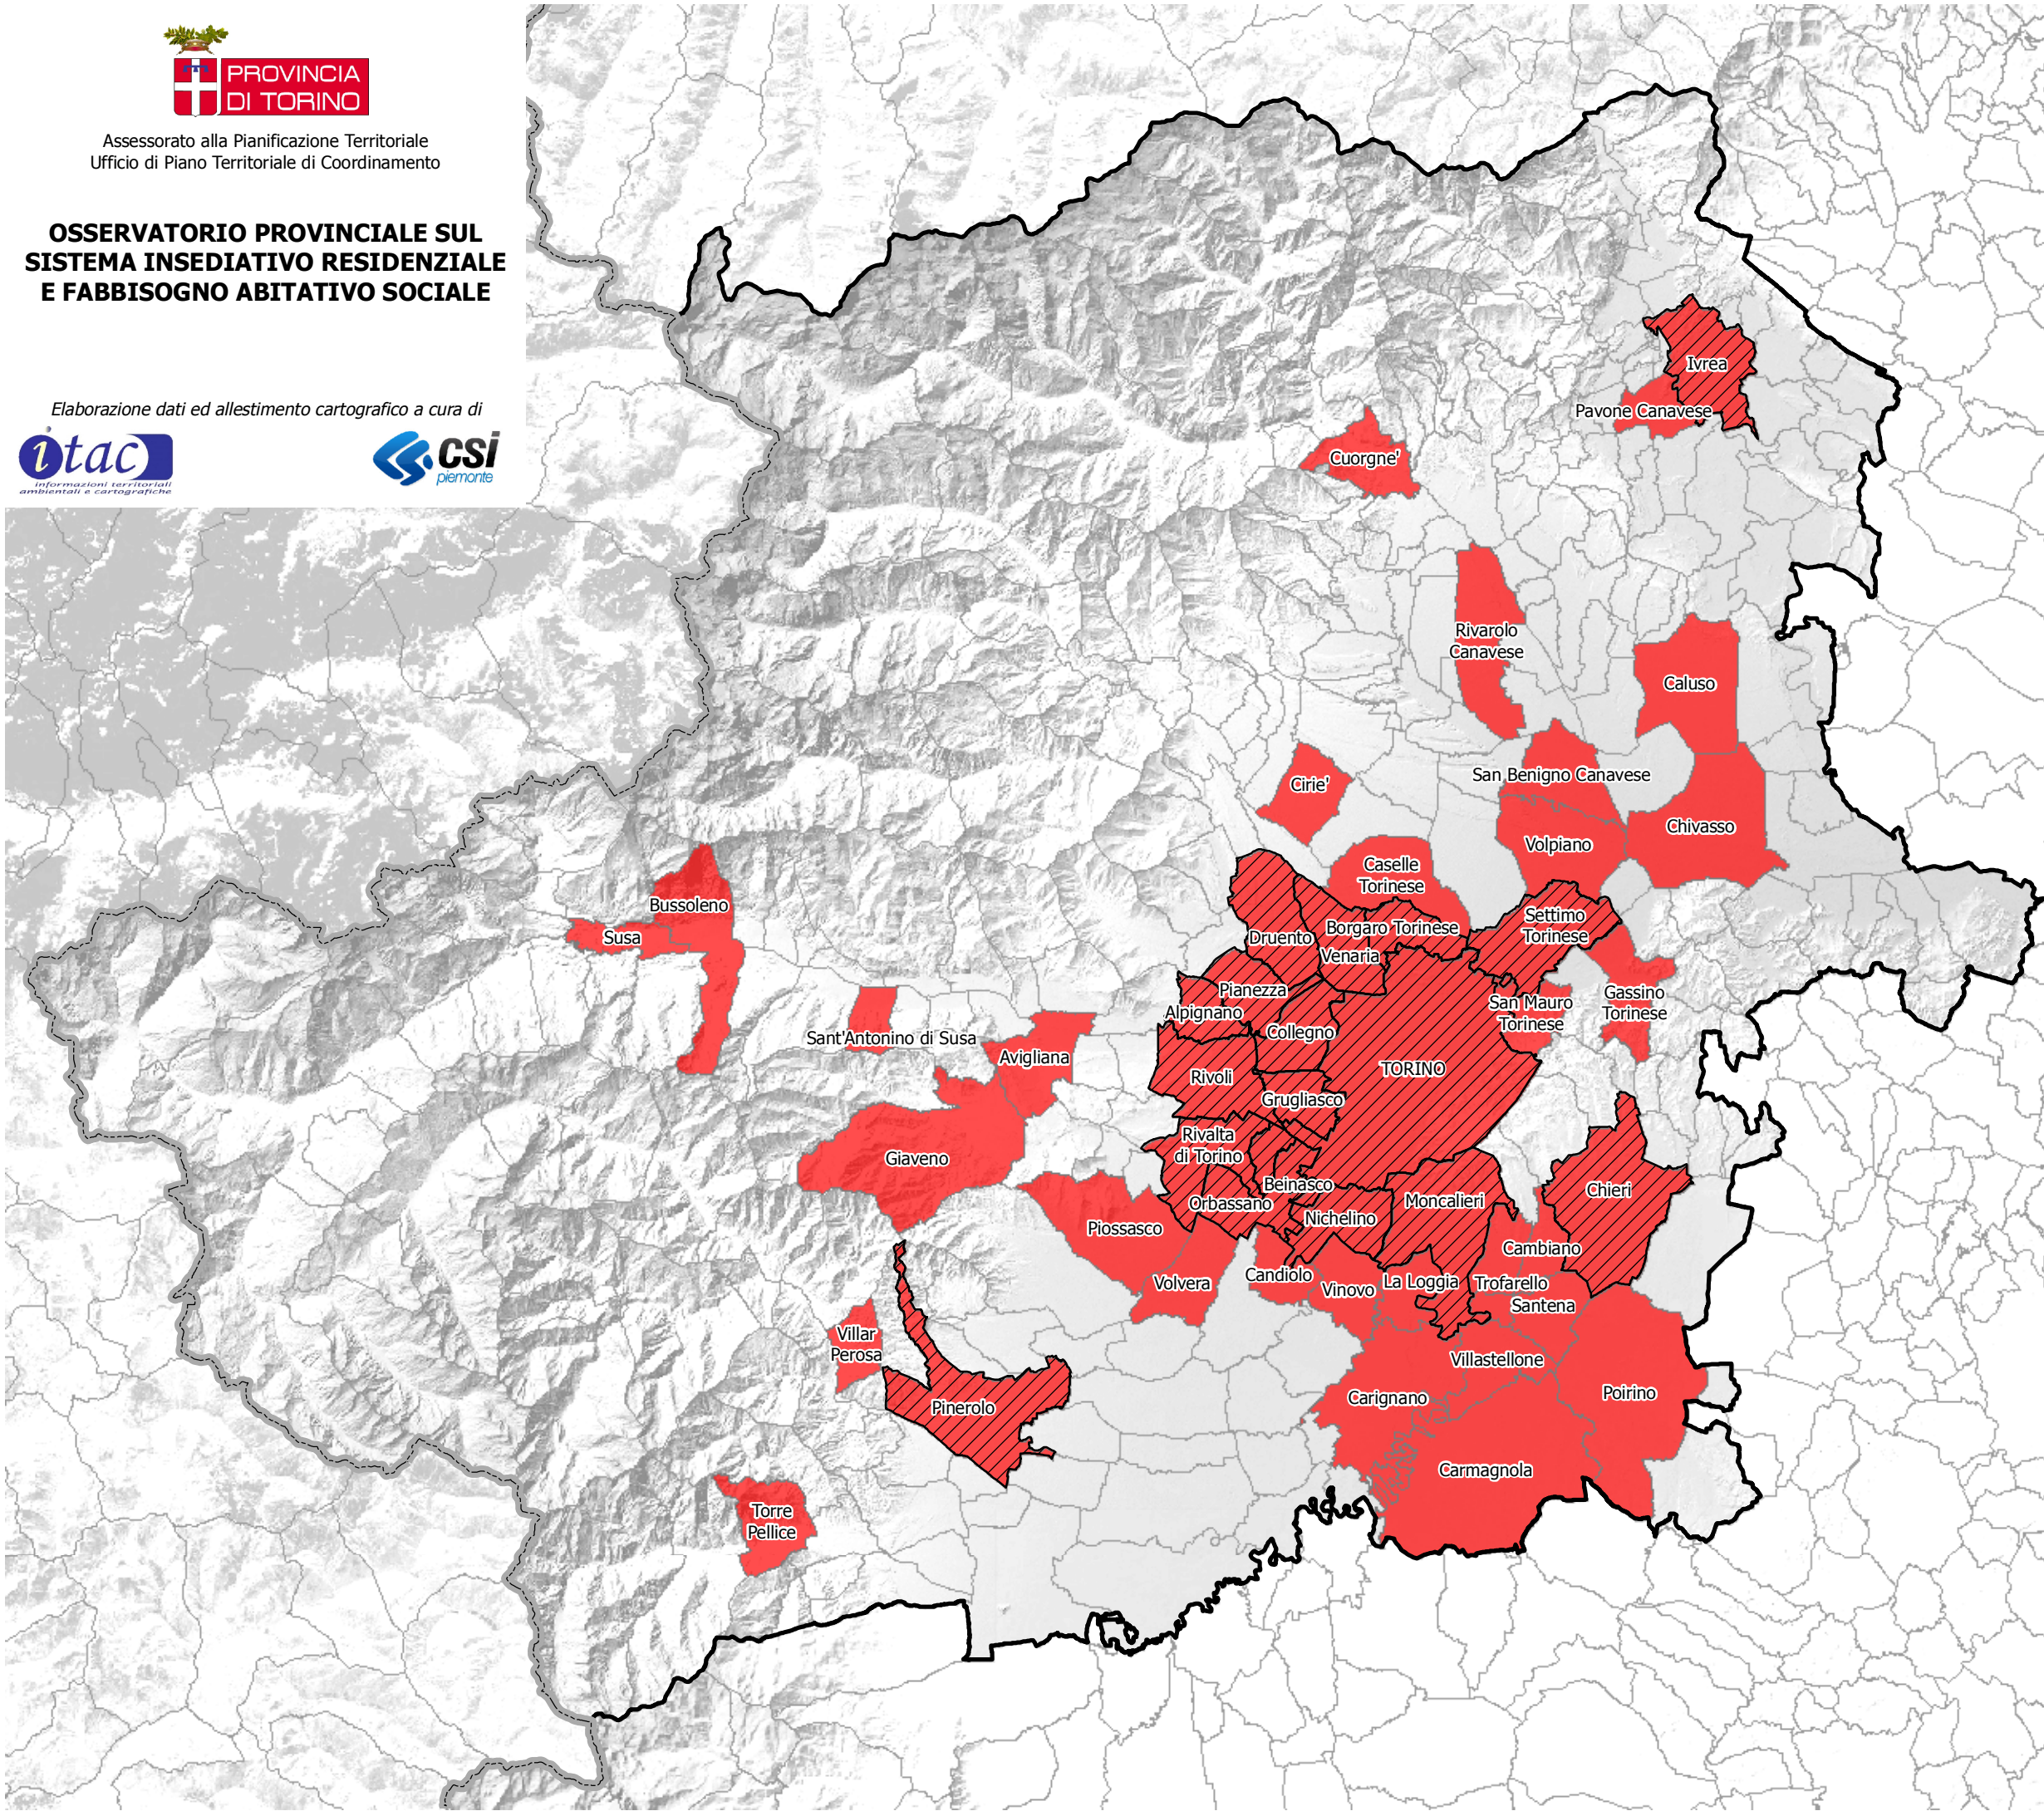

Assessorato alla Pianificazione Territoriale
Ufficio di Piano Territoriale di Coordinamento

OSSERVATORIO PROVINCIALE SUL SISTEMA INSEDIATIVO RESIDENZIALE E FABBISOGNO ABITATIVO SOCIALE

Elaborazione dati ed allestimento cartografico a cura di

Legenda

- Comuni ad alto fabbisogno abitativo sociale
Osservatorio Provincia di Torino - 2010
- Comuni ad alta tensione abitativa
Regione Piemonte DGR 1-8316/2003
- Limite Provincia di Torino

- | | |
|------------------|----------------------|
| Alpignano | Orbassano |
| Avigliana | Pavone Canavese |
| Beinasco | Pianezza |
| Borgaro Torinese | Pinerolo |
| Bussoleno | Piossasco |
| Caluso | Poirino |
| Cambiano | Rivalta di Torino |
| Candiolo | Rivarolo Canavese |
| Carignano | Rivoli |
| Carmagnola | San Benigno Canavese |
| Caselle Torinese | San Mauro Torinese |
| Chieri | Sant'Antonino |
| Chivasso | Santena |
| Ciriè | Settimo Torinese |
| Collegno | Susa |
| Cuorgnè | TORINO |
| Druento | Torre Pellice |
| Gassino Torinese | Trofarello |
| Giaveno | Venaria |
| Grugliasco | Villar Perosa |
| Ivrea | Villastellone |
| La Loggia | Vinovo |
| Moncalieri | Volpiano |
| Nichelino | Volvera |

Le informazioni rappresentate nella presente cartografia possono essere utilizzate, anche ai fini della loro elaborazione, purchè ne venga citata la relativa fonte