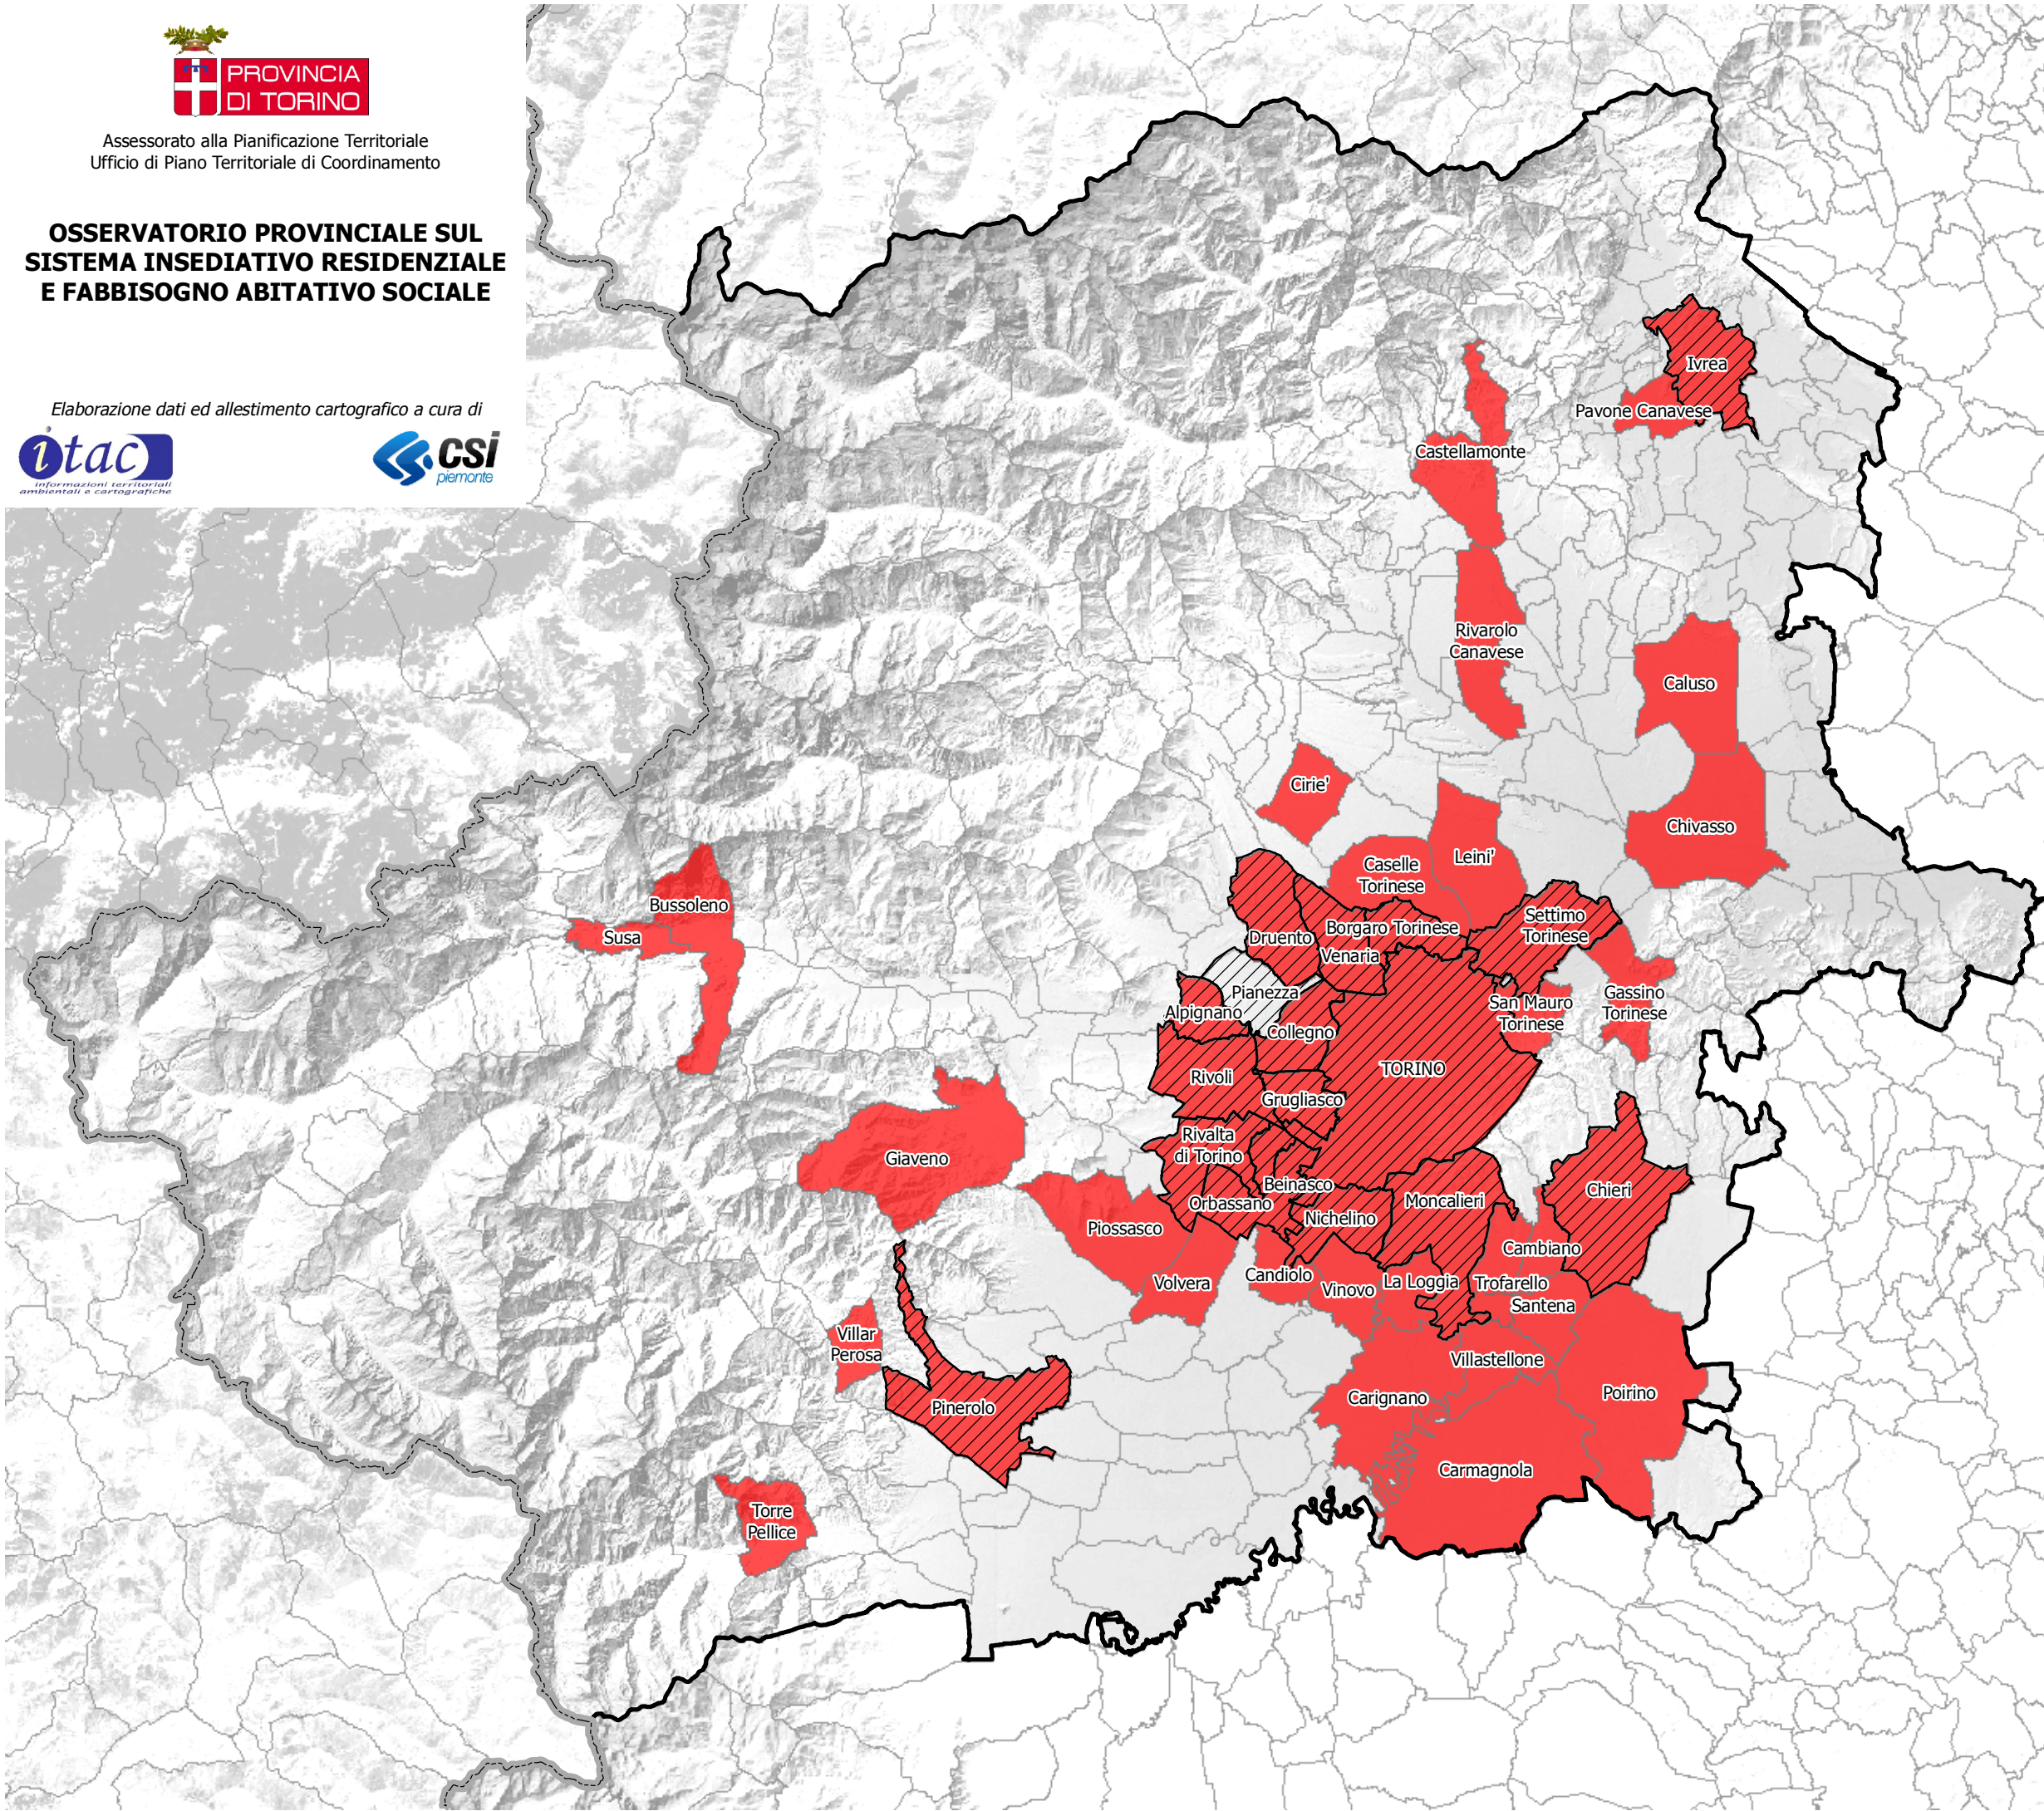

Assessorato alla Pianificazione Territoriale
Ufficio di Piano Territoriale di Coordinamento

**OSSERVATORIO PROVINCIALE SUL
SISTEMA INSEDIATIVO RESIDENZIALE
E FABBISOGNO ABITATIVO SOCIALE**

Elaborazione dati ed allestimento cartografico a cura di

Legenda

-  Comuni ad alto fabbisogno abitativo sociale
Osservatorio Provincia di Torino - 2009
-  Comuni ad alta tensione abitativa
Regione Piemonte DGR 1-8316/2003
-  Limite Provincia di Torino

- | | |
|------------------|--------------------|
| Alpignano | Moncalieri |
| Beinasco | Nichelino |
| Borgaro Torinese | Orbassano |
| Bussoleno | Pavone Canavese |
| Caluso | Pinerolo |
| Cambiano | Piossasco |
| Candiolo | Poirino |
| Carignano | Rivalta di Torino |
| Carmagnola | Rivarolo Canavese |
| Caselle Torinese | Rivoli |
| Castellamonte | San Mauro Torinese |
| Chieri | Santena |
| Chivasso | Settimo Torinese |
| Ciriè | Susa |
| Collegno | TORINO |
| Druento | Torre Pellice |
| Gassino Torinese | Trofarello |
| Giaveno | Venaria |
| Grugliasco | Villar Perosa |
| Ivrea | Villastellone |
| La Loggia | Vinovo |
| Leini | Volvera |

Le informazioni rappresentate nella presente cartografia possono essere utilizzate, anche ai fini della loro elaborazione, purchè ne venga citata la relativa fonte