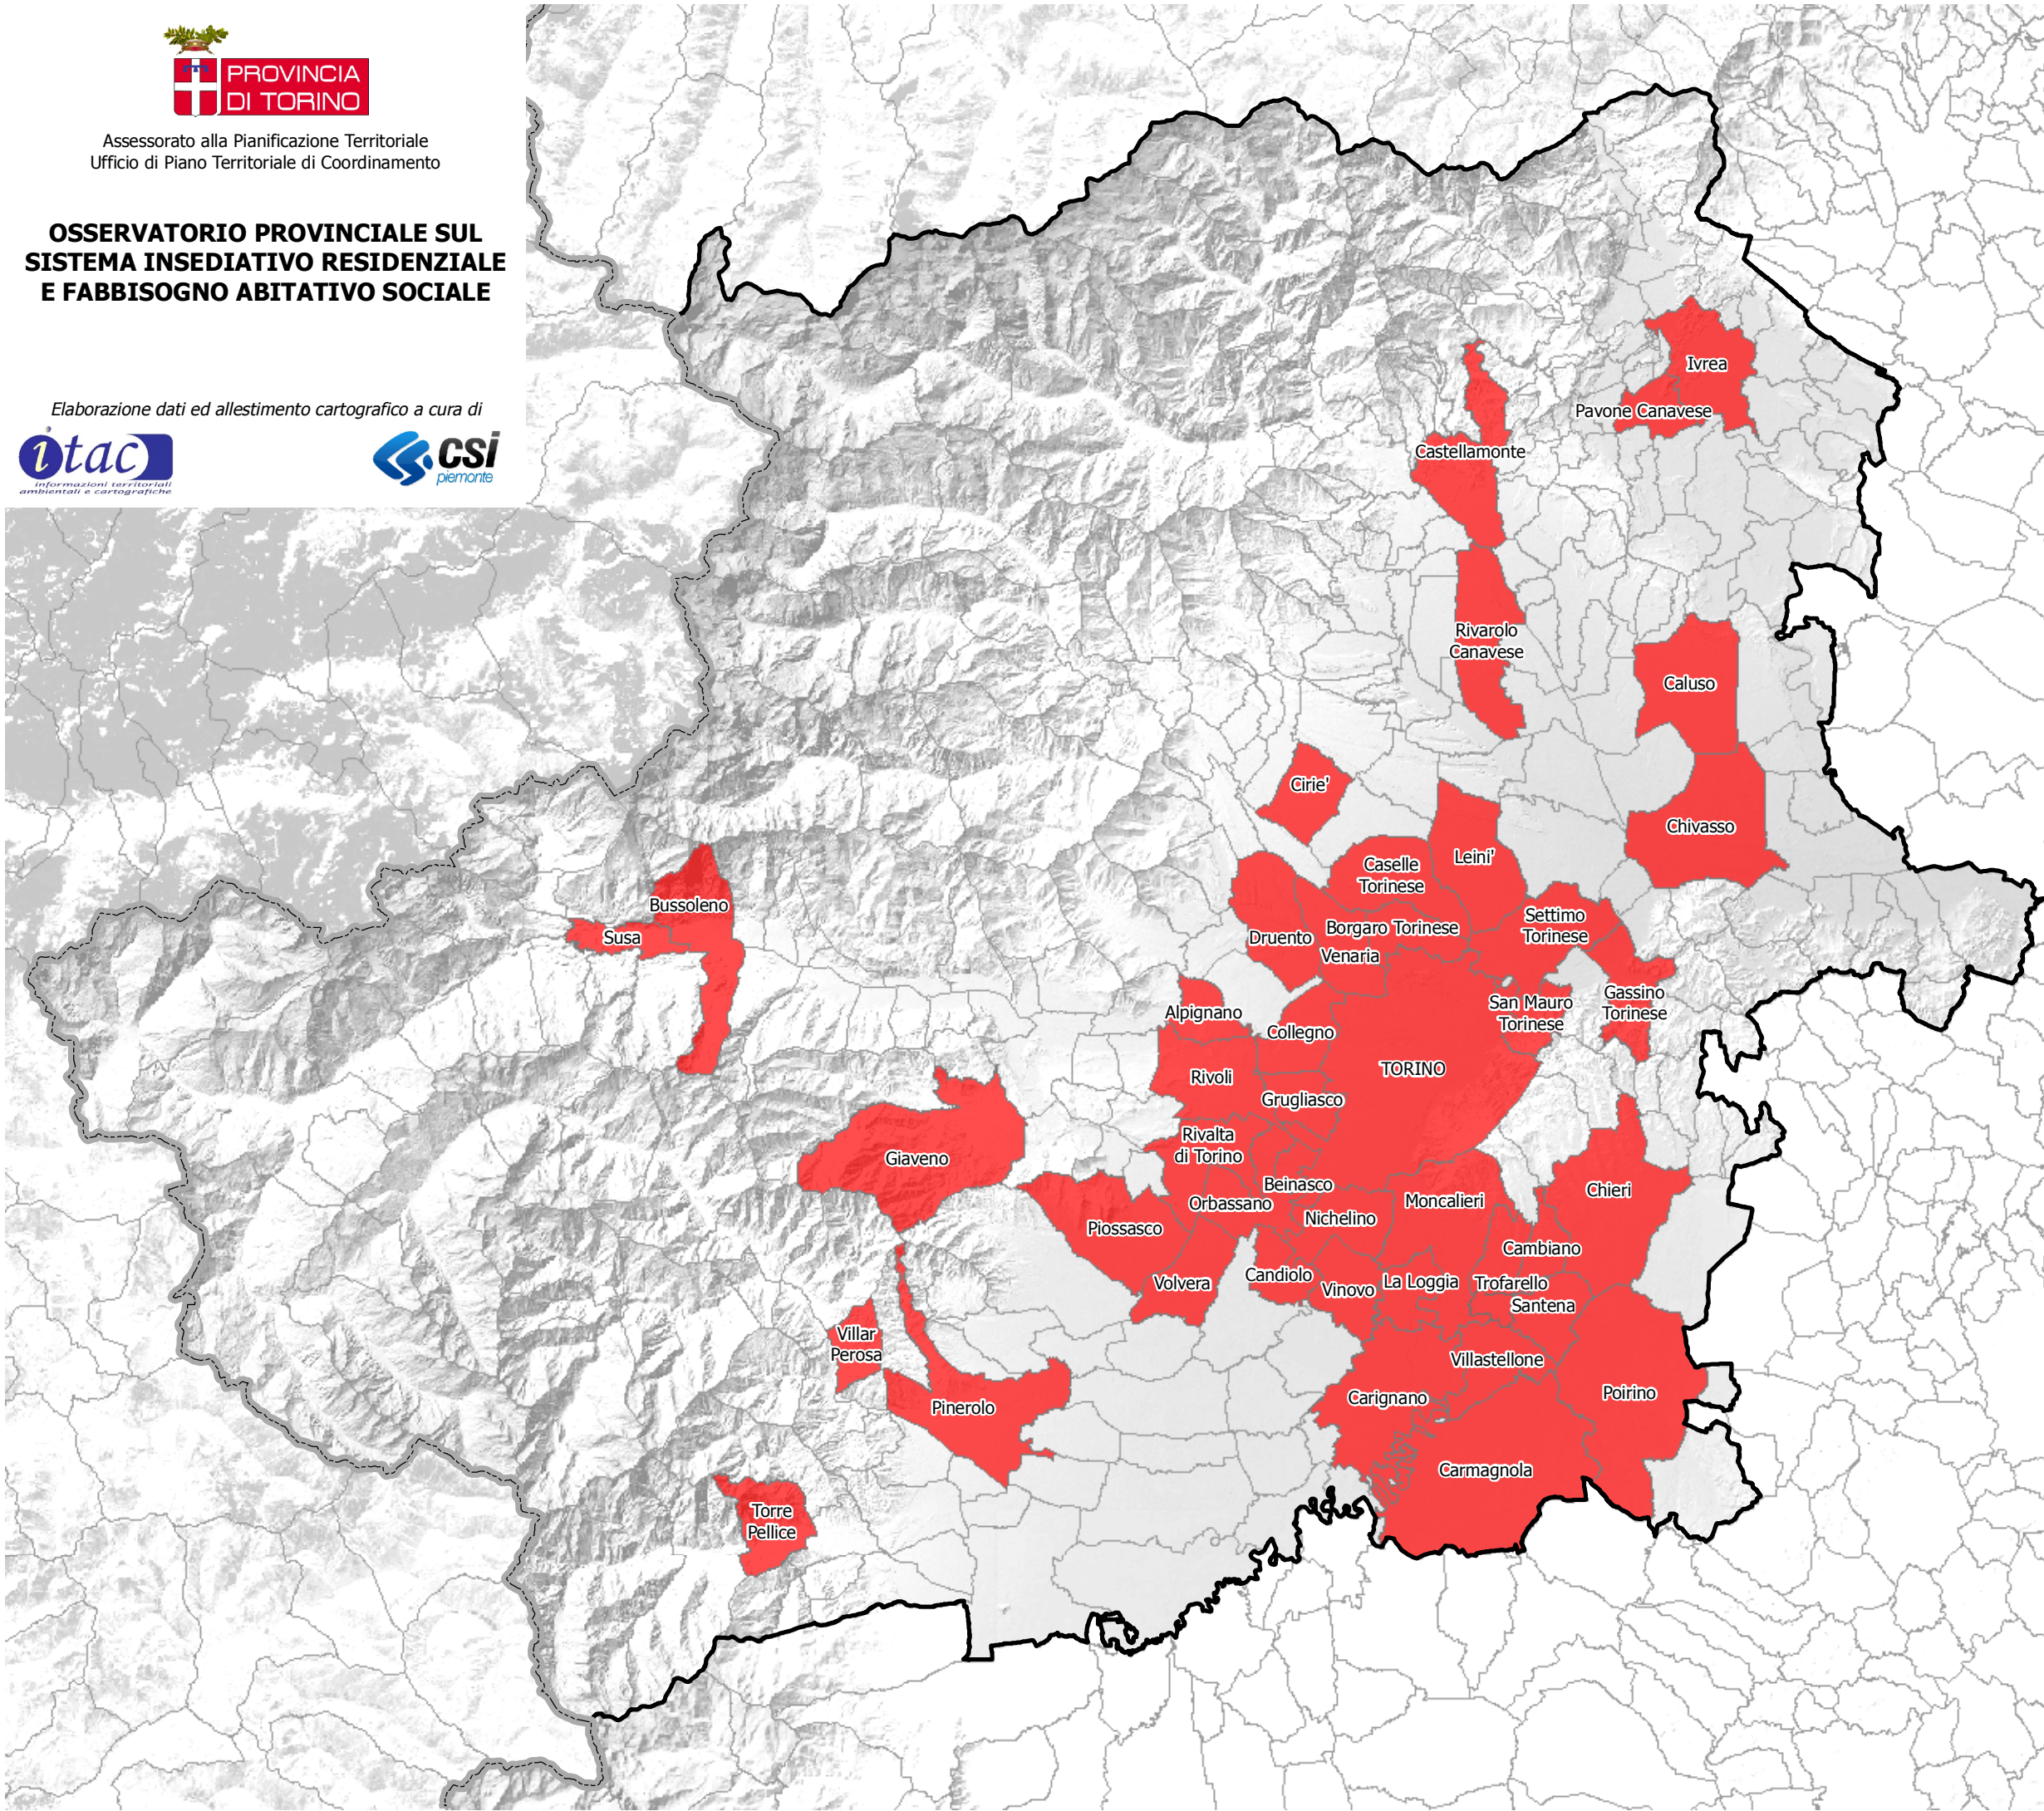

Assessorato alla Pianificazione Territoriale
Ufficio di Piano Territoriale di Coordinamento

OSSERVATORIO PROVINCIALE SUL SISTEMA INSEDIATIVO RESIDENZIALE E FABBISOGNO ABITATIVO SOCIALE

Elaborazione dati ed allestimento cartografico a cura di

Legenda

- Comuni ad alto fabbisogno abitativo sociale
Osservatorio Provincia di Torino - 2009
- Limite Provincia di Torino

- | | |
|------------------|--------------------|
| Alpignano | Moncalieri |
| Beinasco | Nichelino |
| Borgaro Torinese | Orbassano |
| Bussoleno | Pavone Canavese |
| Caluso | Pinerolo |
| Cambiano | Piossasco |
| Candiolo | Poirino |
| Carignano | Rivalta di Torino |
| Carmagnola | Rivarolo Canavese |
| Caselle Torinese | Rivoli |
| Castellamonte | San Mauro Torinese |
| Chieri | Santena |
| Chivasso | Settimo Torinese |
| Ciriè | Susa |
| Collegno | TORINO |
| Druento | Torre Pellice |
| Gassino Torinese | Trofarello |
| Giaveno | Venaria |
| Grugliasco | Villar Perosa |
| Ivrea | Villastellone |
| La Loggia | Vinovo |
| Leini | Volvera |

Le informazioni rappresentate nella presente cartografia possono essere utilizzate, anche ai fini della loro elaborazione, purchè ne venga citata la relativa fonte