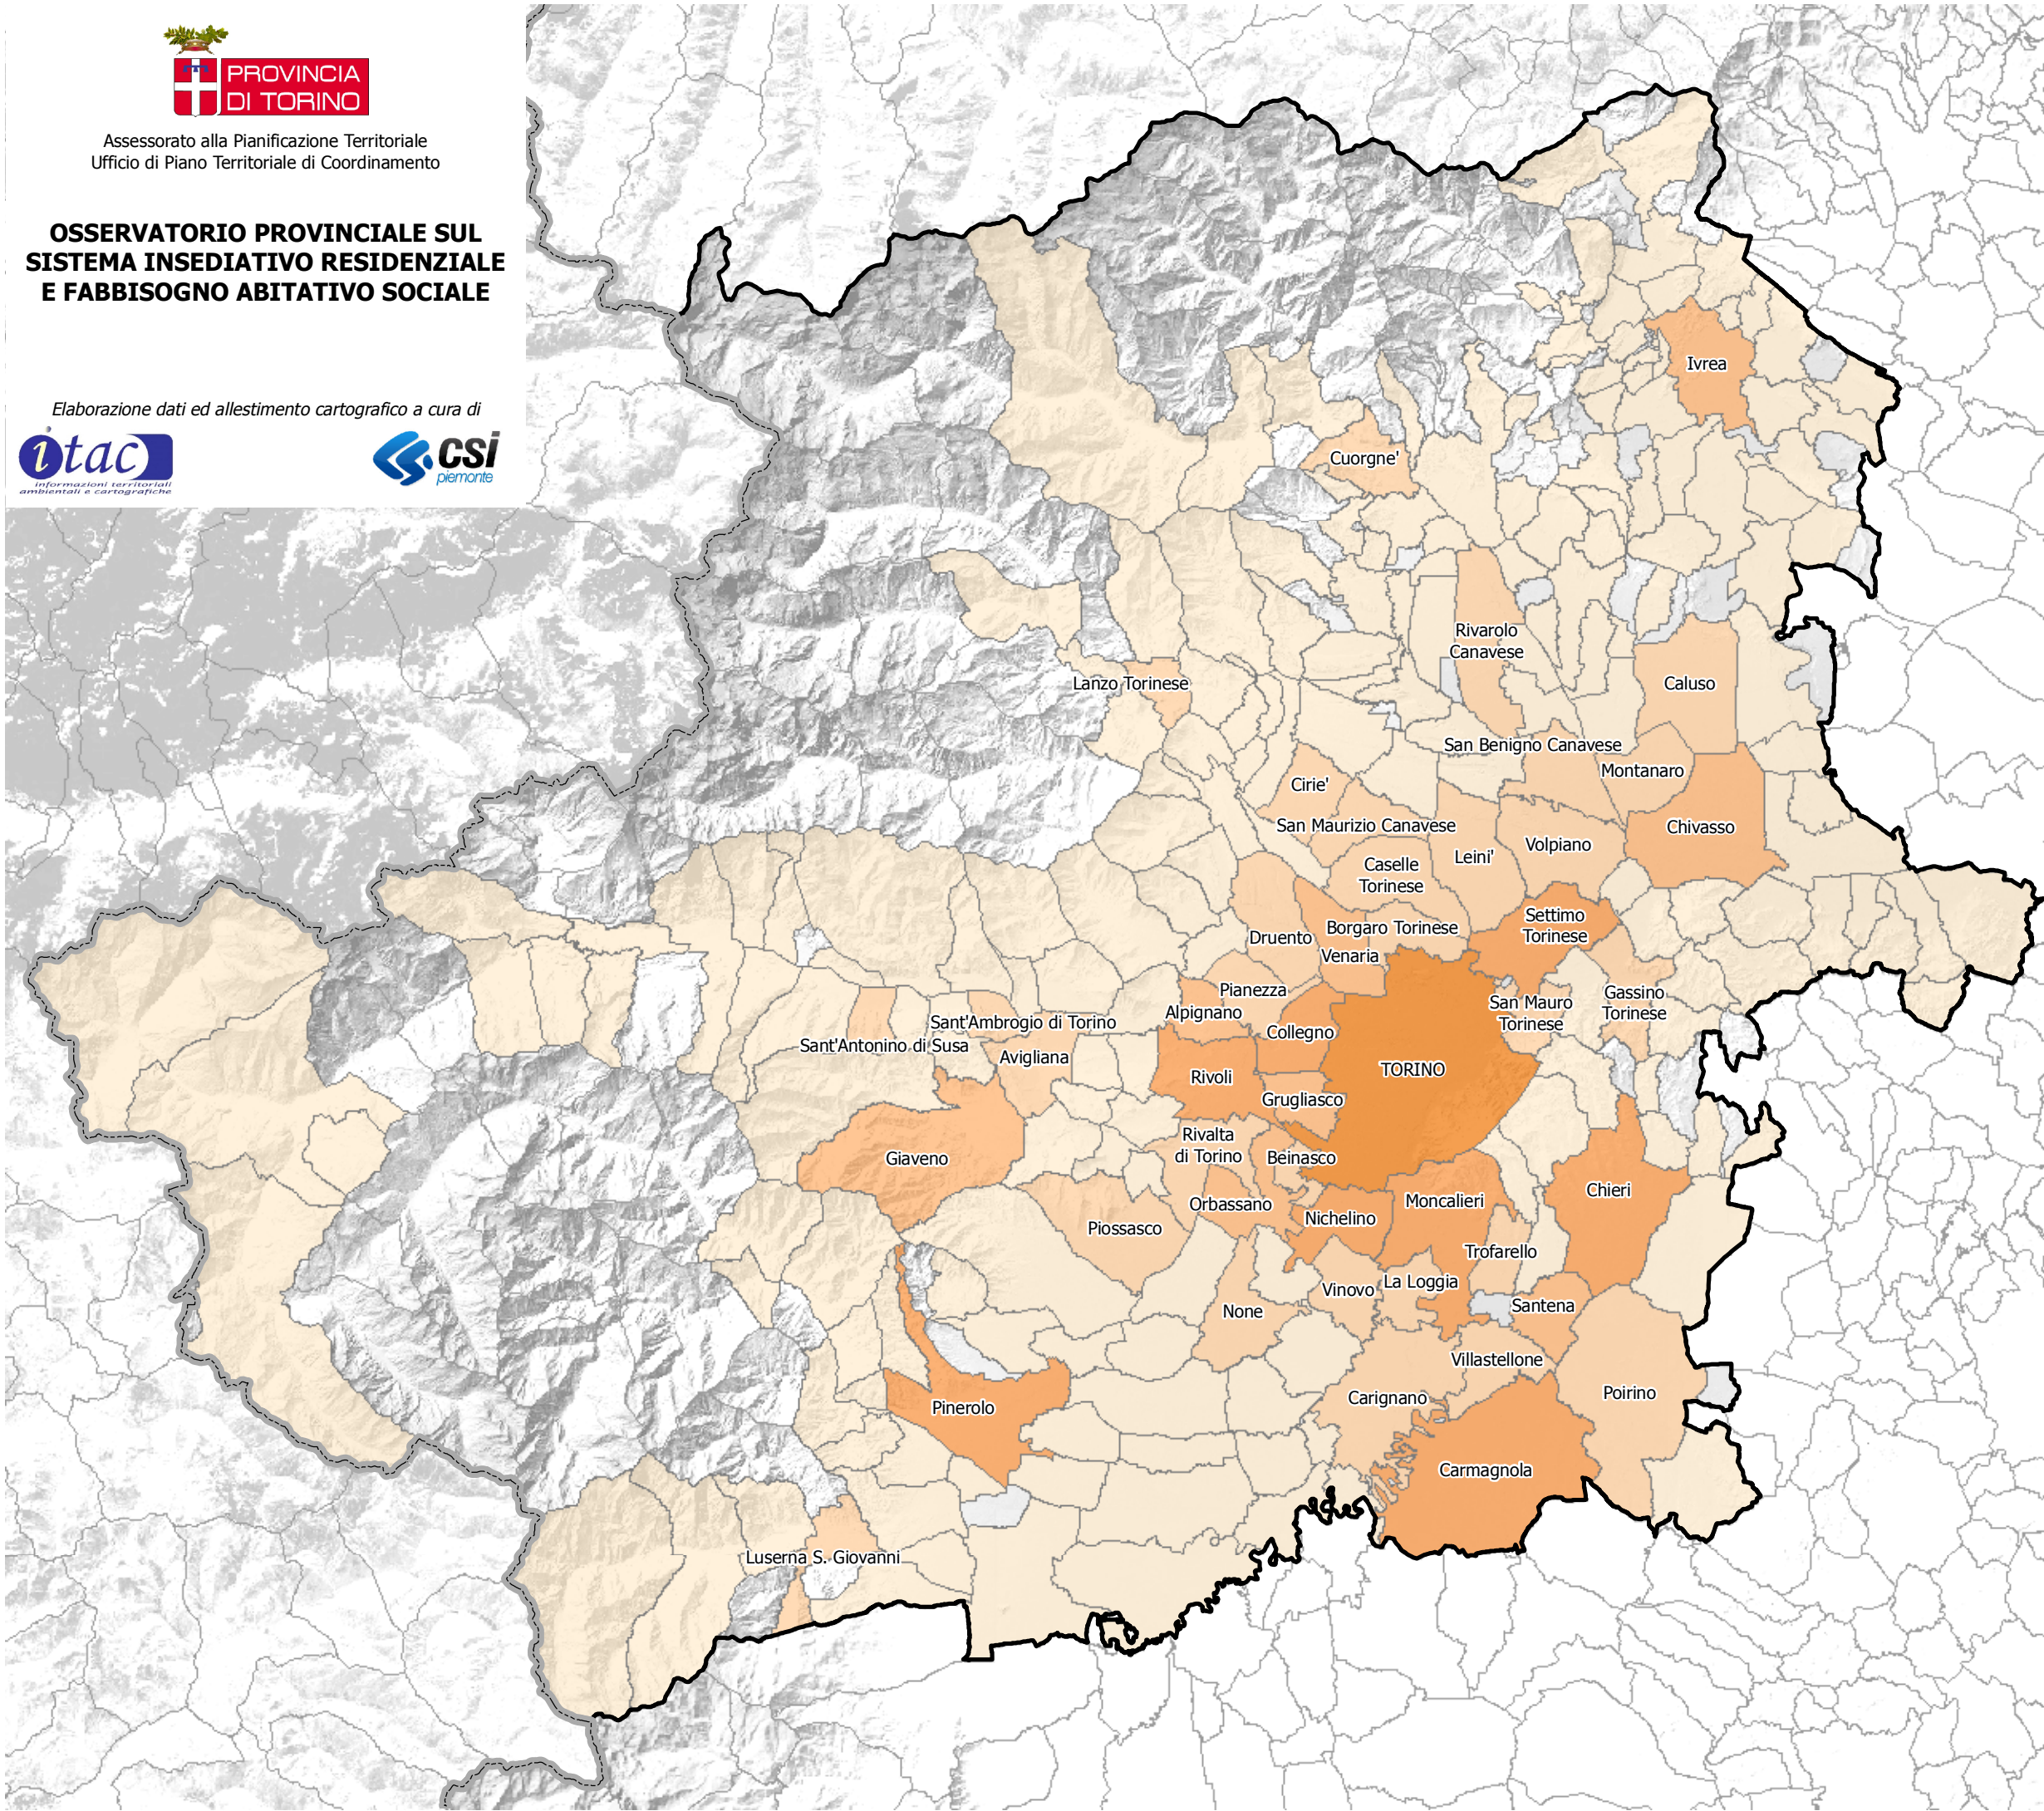

Assessorato alla Pianificazione Territoriale  
Ufficio di Piano Territoriale di Coordinamento

**OSSERVATORIO PROVINCIALE SUL  
SISTEMA INSEDIATIVO RESIDENZIALE  
E FABBISOGNO ABITATIVO SOCIALE**

Elaborazione dati ed allestimento cartografico a cura di

**Legenda**

**Domande valide sost. affitto (2008)**

- 1 - 50
- 51 - 150
- 151 - 300
- 301 - 600
- 601 - 12.859

▭ Limite Provincia di Torino

1. TORINO	12.859
2. Moncalieri	600
3. Settimo Torinese	483
4. Nichelino	463
5. Collegno	440
6. Pinerolo	410
7. Rivoli	394
8. Chieri	345
9. Carmagnola	335
10. Grugliasco	277
11. Venaria	248
12. Chivasso	231
13. Giaveno	196
14. Ivrea	188
15. Orbassano	183
16. Santena	156
17. Alpignano	153
18. Rivarolo Canavese	145
19. Vinovo	132
20. Piossasco	120

Le informazioni rappresentate nella presente cartografia possono essere utilizzate, anche ai fini della loro elaborazione, purchè ne venga citata la relativa fonte