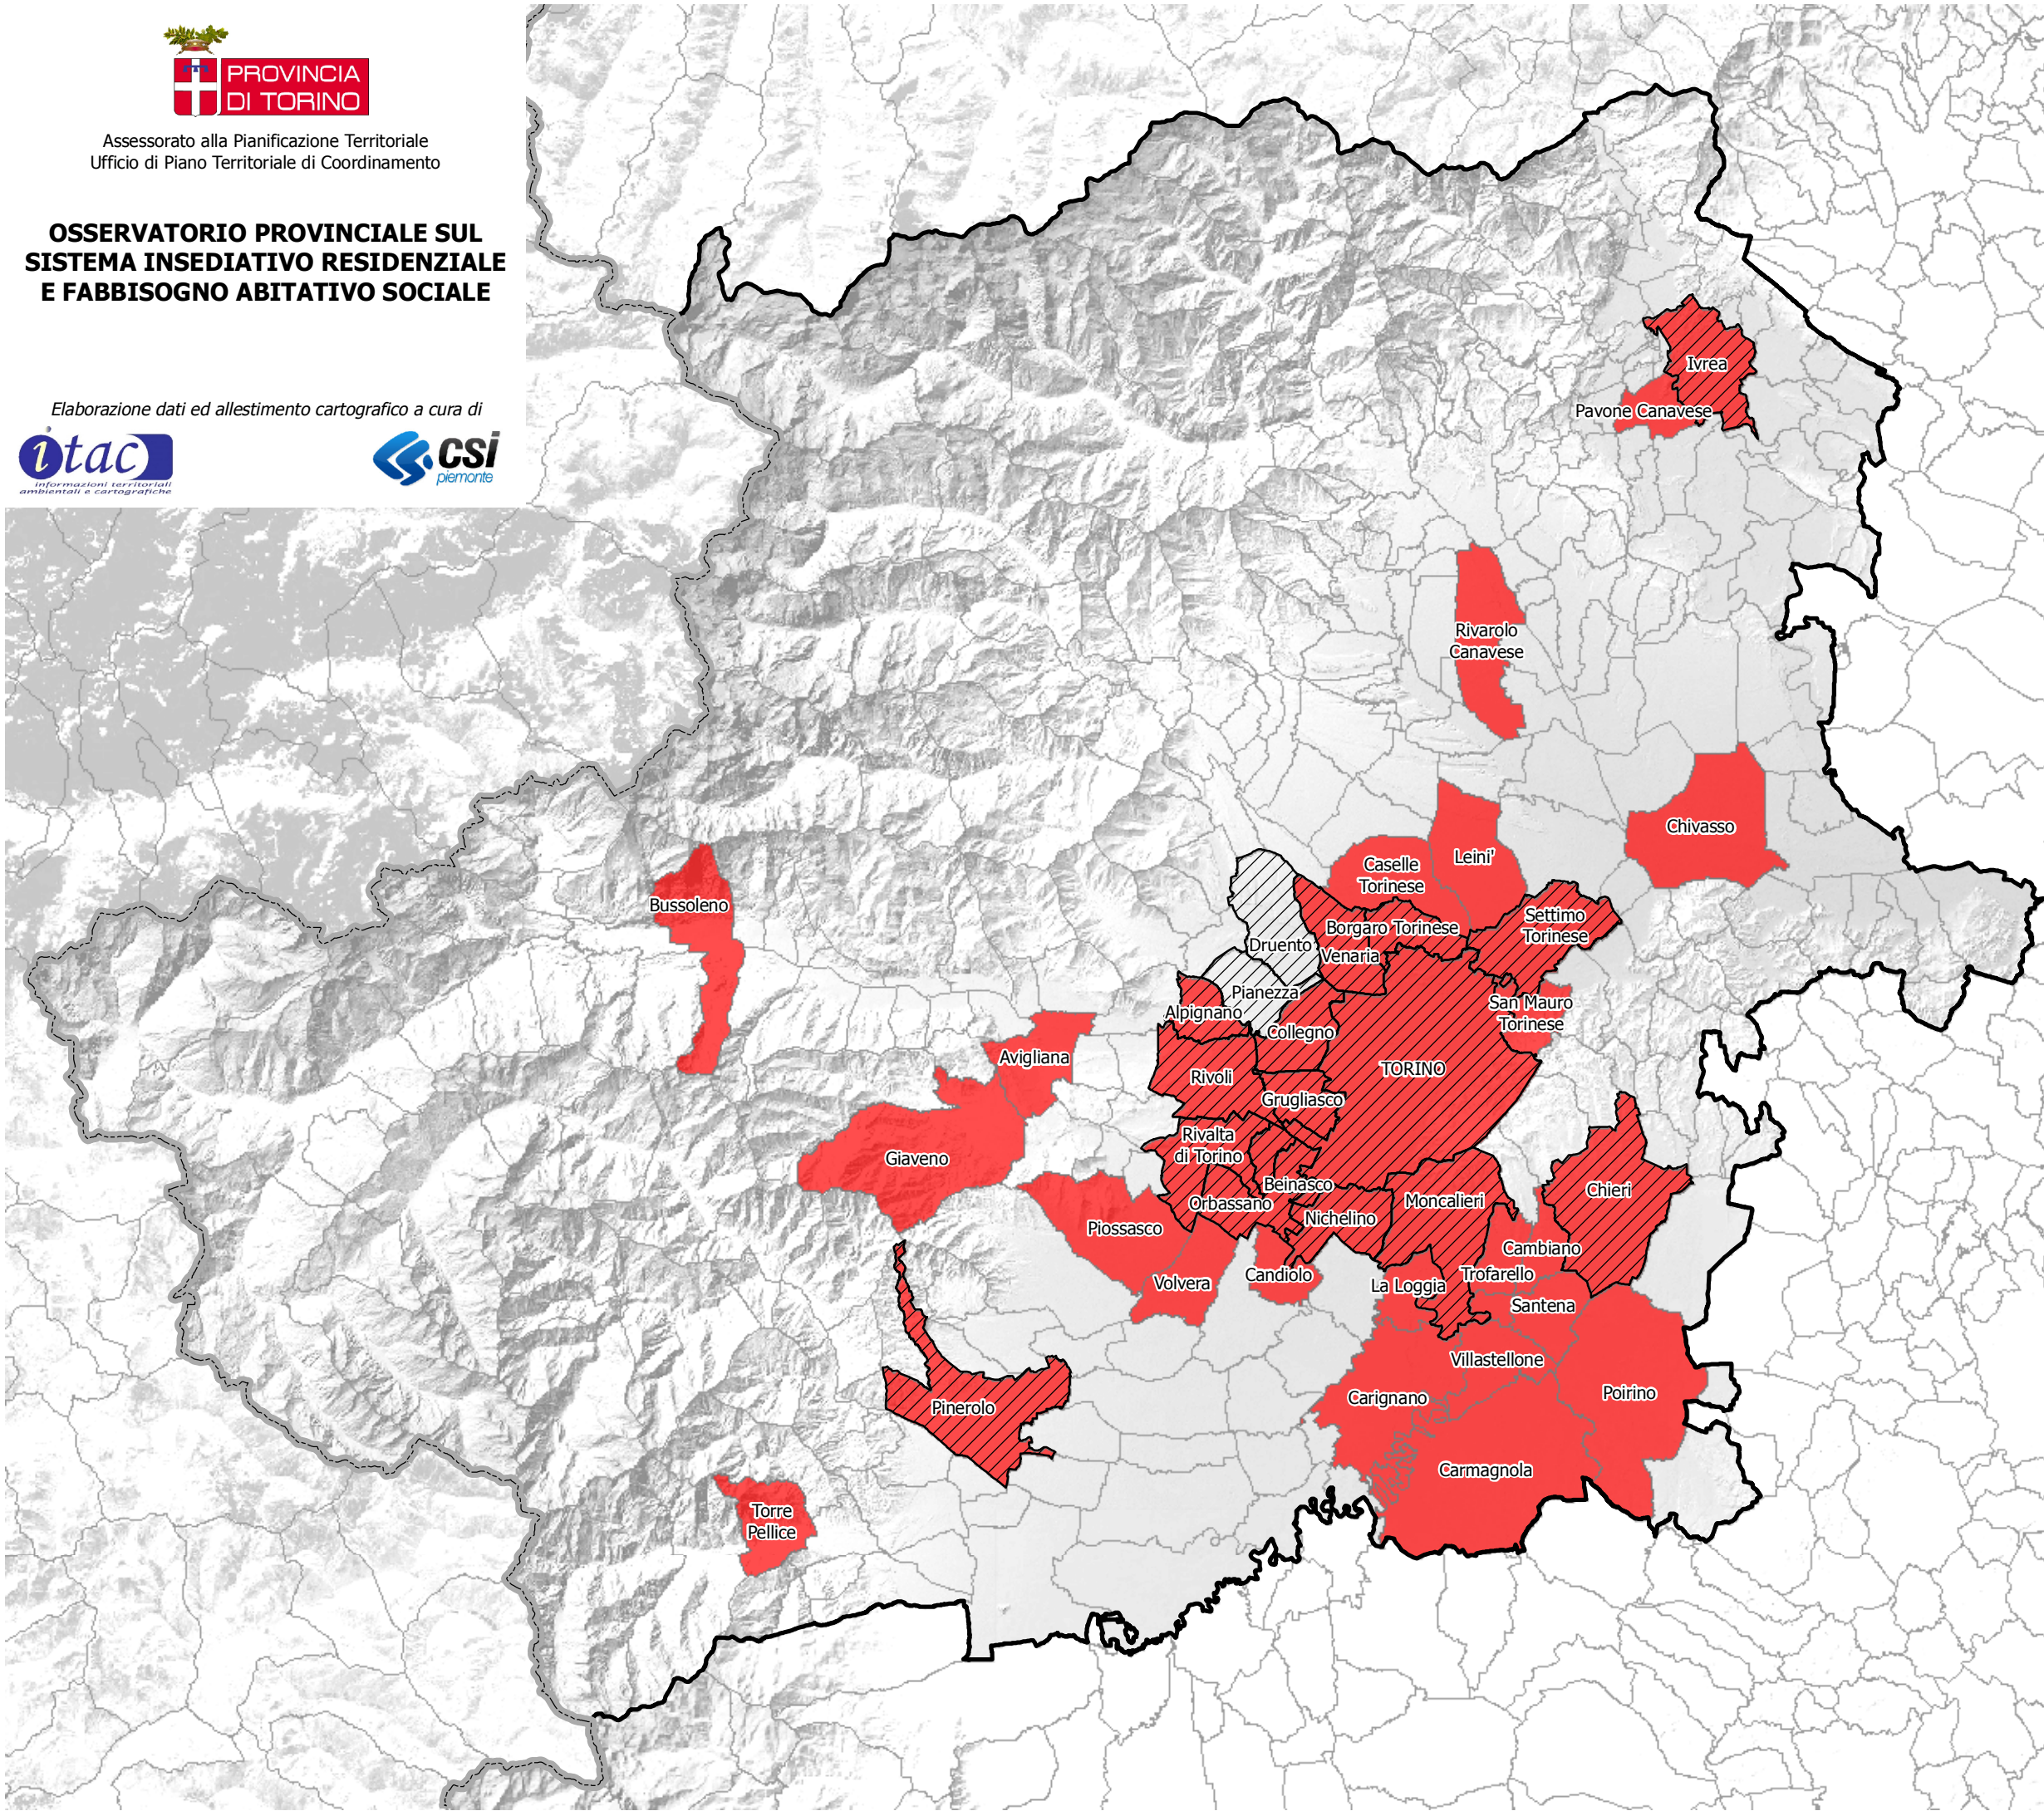

Assessorato alla Pianificazione Territoriale
Ufficio di Piano Territoriale di Coordinamento

**OSSERVATORIO PROVINCIALE SUL
SISTEMA INSEDIATIVO RESIDENZIALE
E FABBISOGNO ABITATIVO SOCIALE**

Elaborazione dati ed allestimento cartografico a cura di

Legenda

-  Comuni ad alto fabbisogno abitativo sociale
Osservatorio Provincia di Torino - 2008
-  Comuni ad alta tensione abitativa
Regione Piemonte DGR 1-8316/2003
-  Limite Provincia di Torino

- | | |
|------------------|--------------------|
| Alpignano | Nichelino |
| Avigliana | Orbassano |
| Beinasco | Pavone Canavese |
| Borgaro Torinese | Pinerolo |
| Bussoleno | Piossasco |
| Cambiano | Poirino |
| Candiolo | Rivalta di Torino |
| Carignano | Rivarolo Canavese |
| Carmagnola | Rivoli |
| Caselle Torinese | San Mauro Torinese |
| Chieri | Santena |
| Chivasso | Settimo Torinese |
| Collegno | TORINO |
| Giaveno | Torre Pellice |
| Grugliasco | Trofarello |
| Ivrea | Venaria |
| La Loggia | Villastellone |
| Leini | Volvera |
| Moncalieri | |

Le informazioni rappresentate nella presente cartografia possono essere utilizzate, anche ai fini della loro elaborazione, purchè ne venga citata la relativa fonte