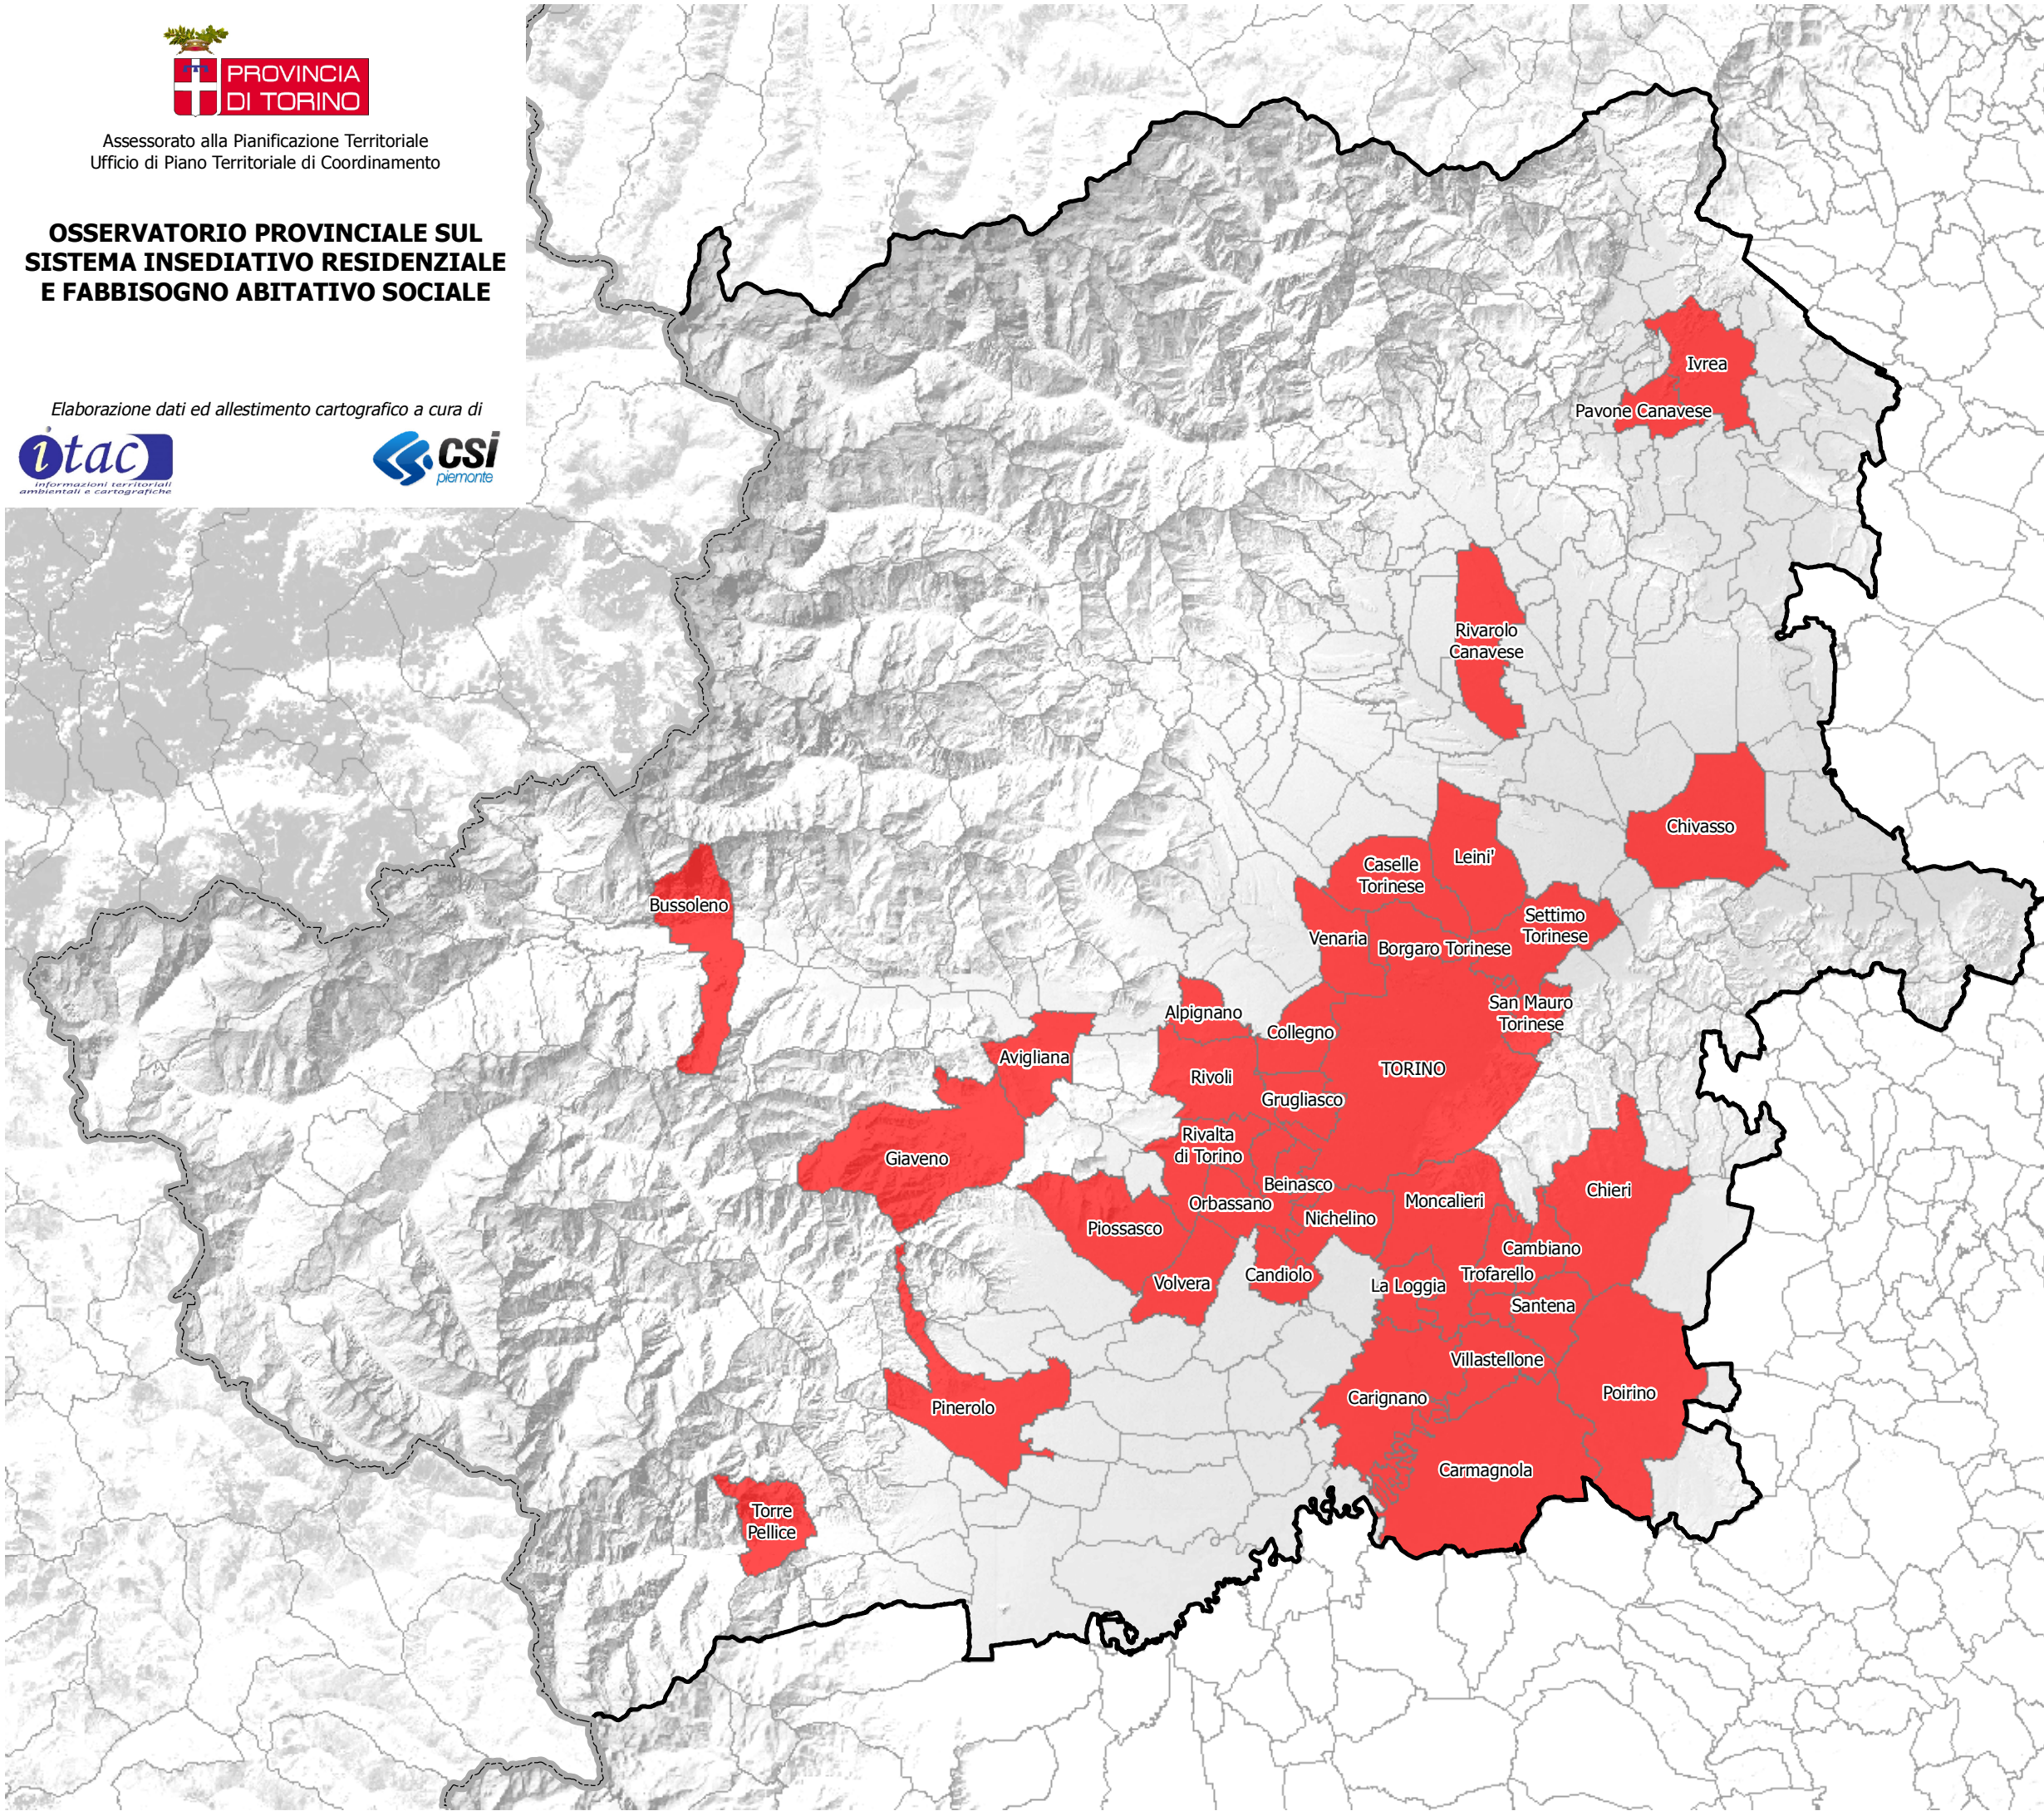

Assessorato alla Pianificazione Territoriale
Ufficio di Piano Territoriale di Coordinamento

OSSERVATORIO PROVINCIALE SUL SISTEMA INSEDIATIVO RESIDENZIALE E FABBISOGNO ABITATIVO SOCIALE

Elaborazione dati ed allestimento cartografico a cura di

Legenda

- Comuni ad alto fabbisogno abitativo sociale Osservatorio Provincia di Torino - 2008
- Limite Provincia di Torino

- Alpignano
- Avigliana
- Beinasco
- Borgaro Torinese
- Bussoleno
- Cambiano
- Candiolo
- Carignano
- Carmagnola
- Caselle Torinese
- Chieri
- Chivasso
- Collegno
- Giaveno
- Grugliasco
- Ivrea
- La Loggia
- Leini
- Moncalieri
- Nichelino
- Orbassano
- Pavone Canavese
- Pinerolo
- Piossasco
- Poirino
- Rivalta di Torino
- Rivarolo Canavese
- Rivoli
- San Mauro Torinese
- Santena
- Settimo Torinese
- TORINO
- Torre Pellice
- Trofarello
- Venaria
- Villastellone
- Volvera

Le informazioni rappresentate nella presente cartografia possono essere utilizzate, anche ai fini della loro elaborazione, purchè ne venga citata la relativa fonte