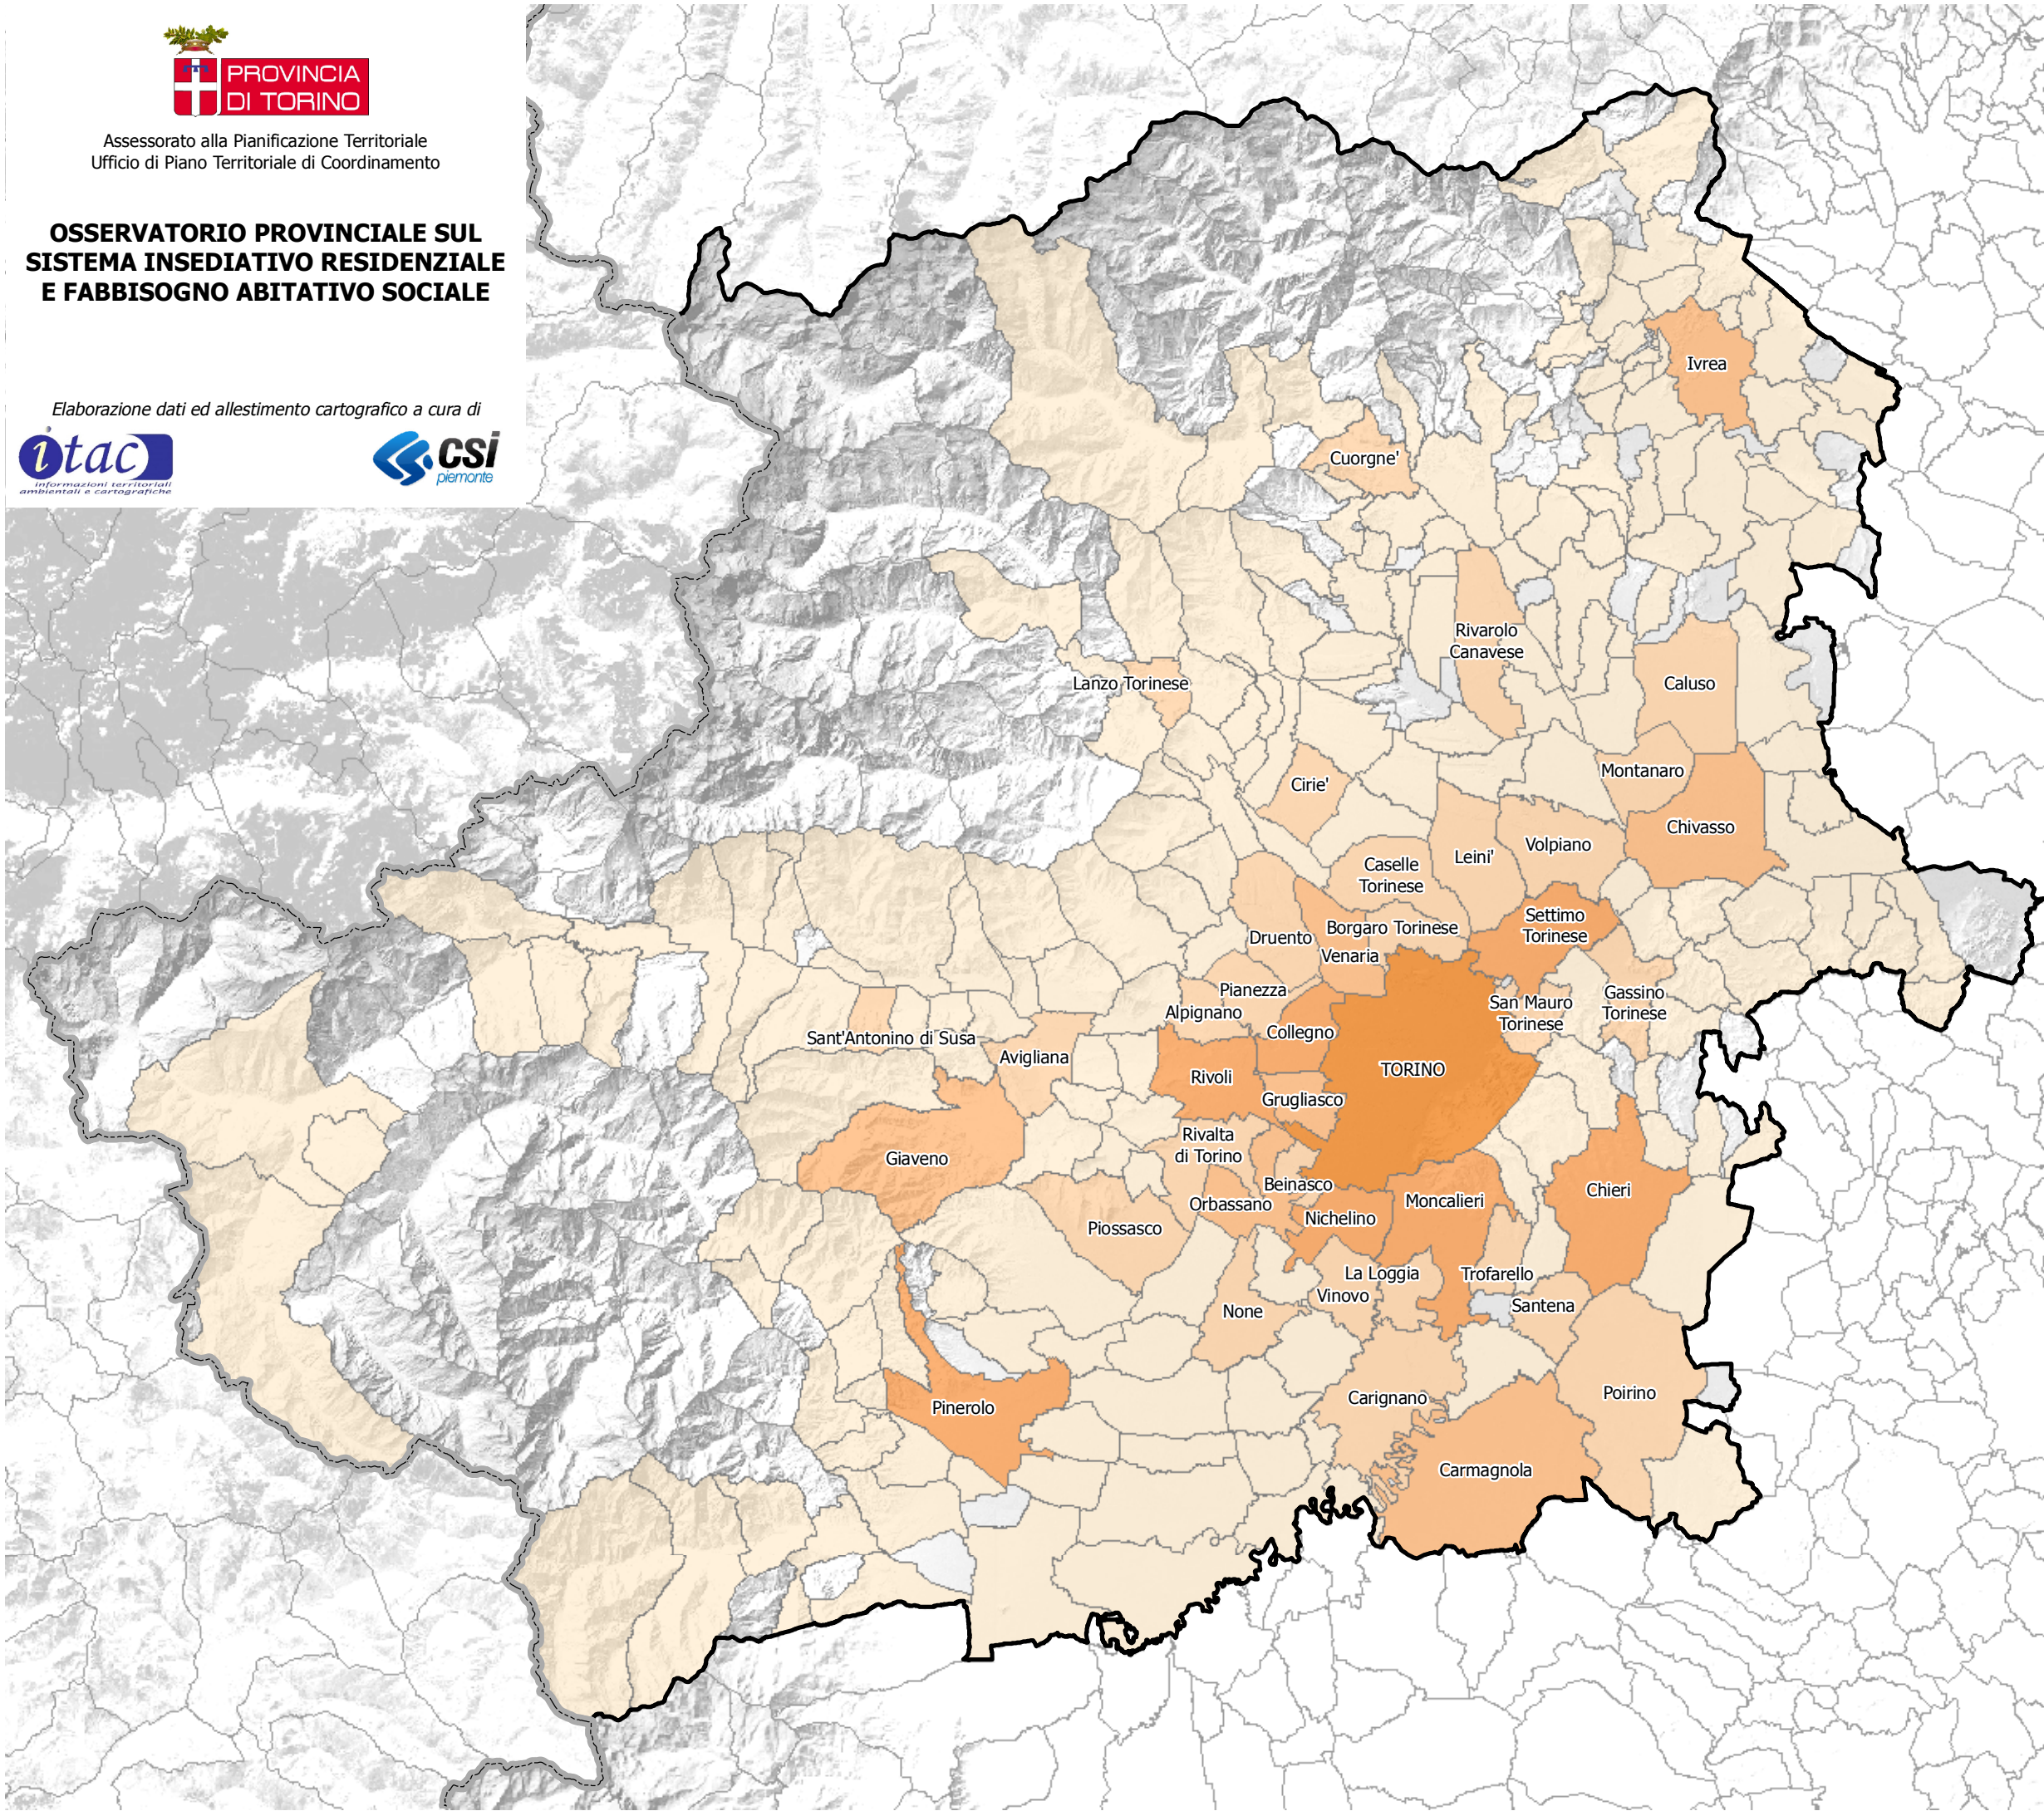

Assessorato alla Pianificazione Territoriale  
Ufficio di Piano Territoriale di Coordinamento

**OSSERVATORIO PROVINCIALE SUL  
SISTEMA INSEDIATIVO RESIDENZIALE  
E FABBISOGNO ABITATIVO SOCIALE**

Elaborazione dati ed allestimento cartografico a cura di

**Legenda**

**Domande valide sost. affitto (2007)**

- 1 - 50
- 51 - 150
- 151 - 300
- 301 - 600
- 601 - 11.816

Limite Provincia di Torino

1. TORINO	11.816
2. Moncalieri	559
3. Nichelino	439
4. Settimo Torinese	435
5. Collegno	409
6. Pinerolo	372
7. Rivoli	364
8. Chieri	308
9. Carmagnola	286
10. Grugliasco	260
11. Venaria	229
12. Chivasso	204
13. Giaveno	189
14. Ivrea	163
15. Orbassano	162
16. Santena	147
Alpignano	147
17. Rivarolo Canavese	129
18. Vinovo	125
19. Leini	113
20. San Mauro Torinese	108

Le informazioni rappresentate nella presente cartografia possono essere utilizzate, anche ai fini della loro elaborazione, purchè ne venga citata la relativa fonte