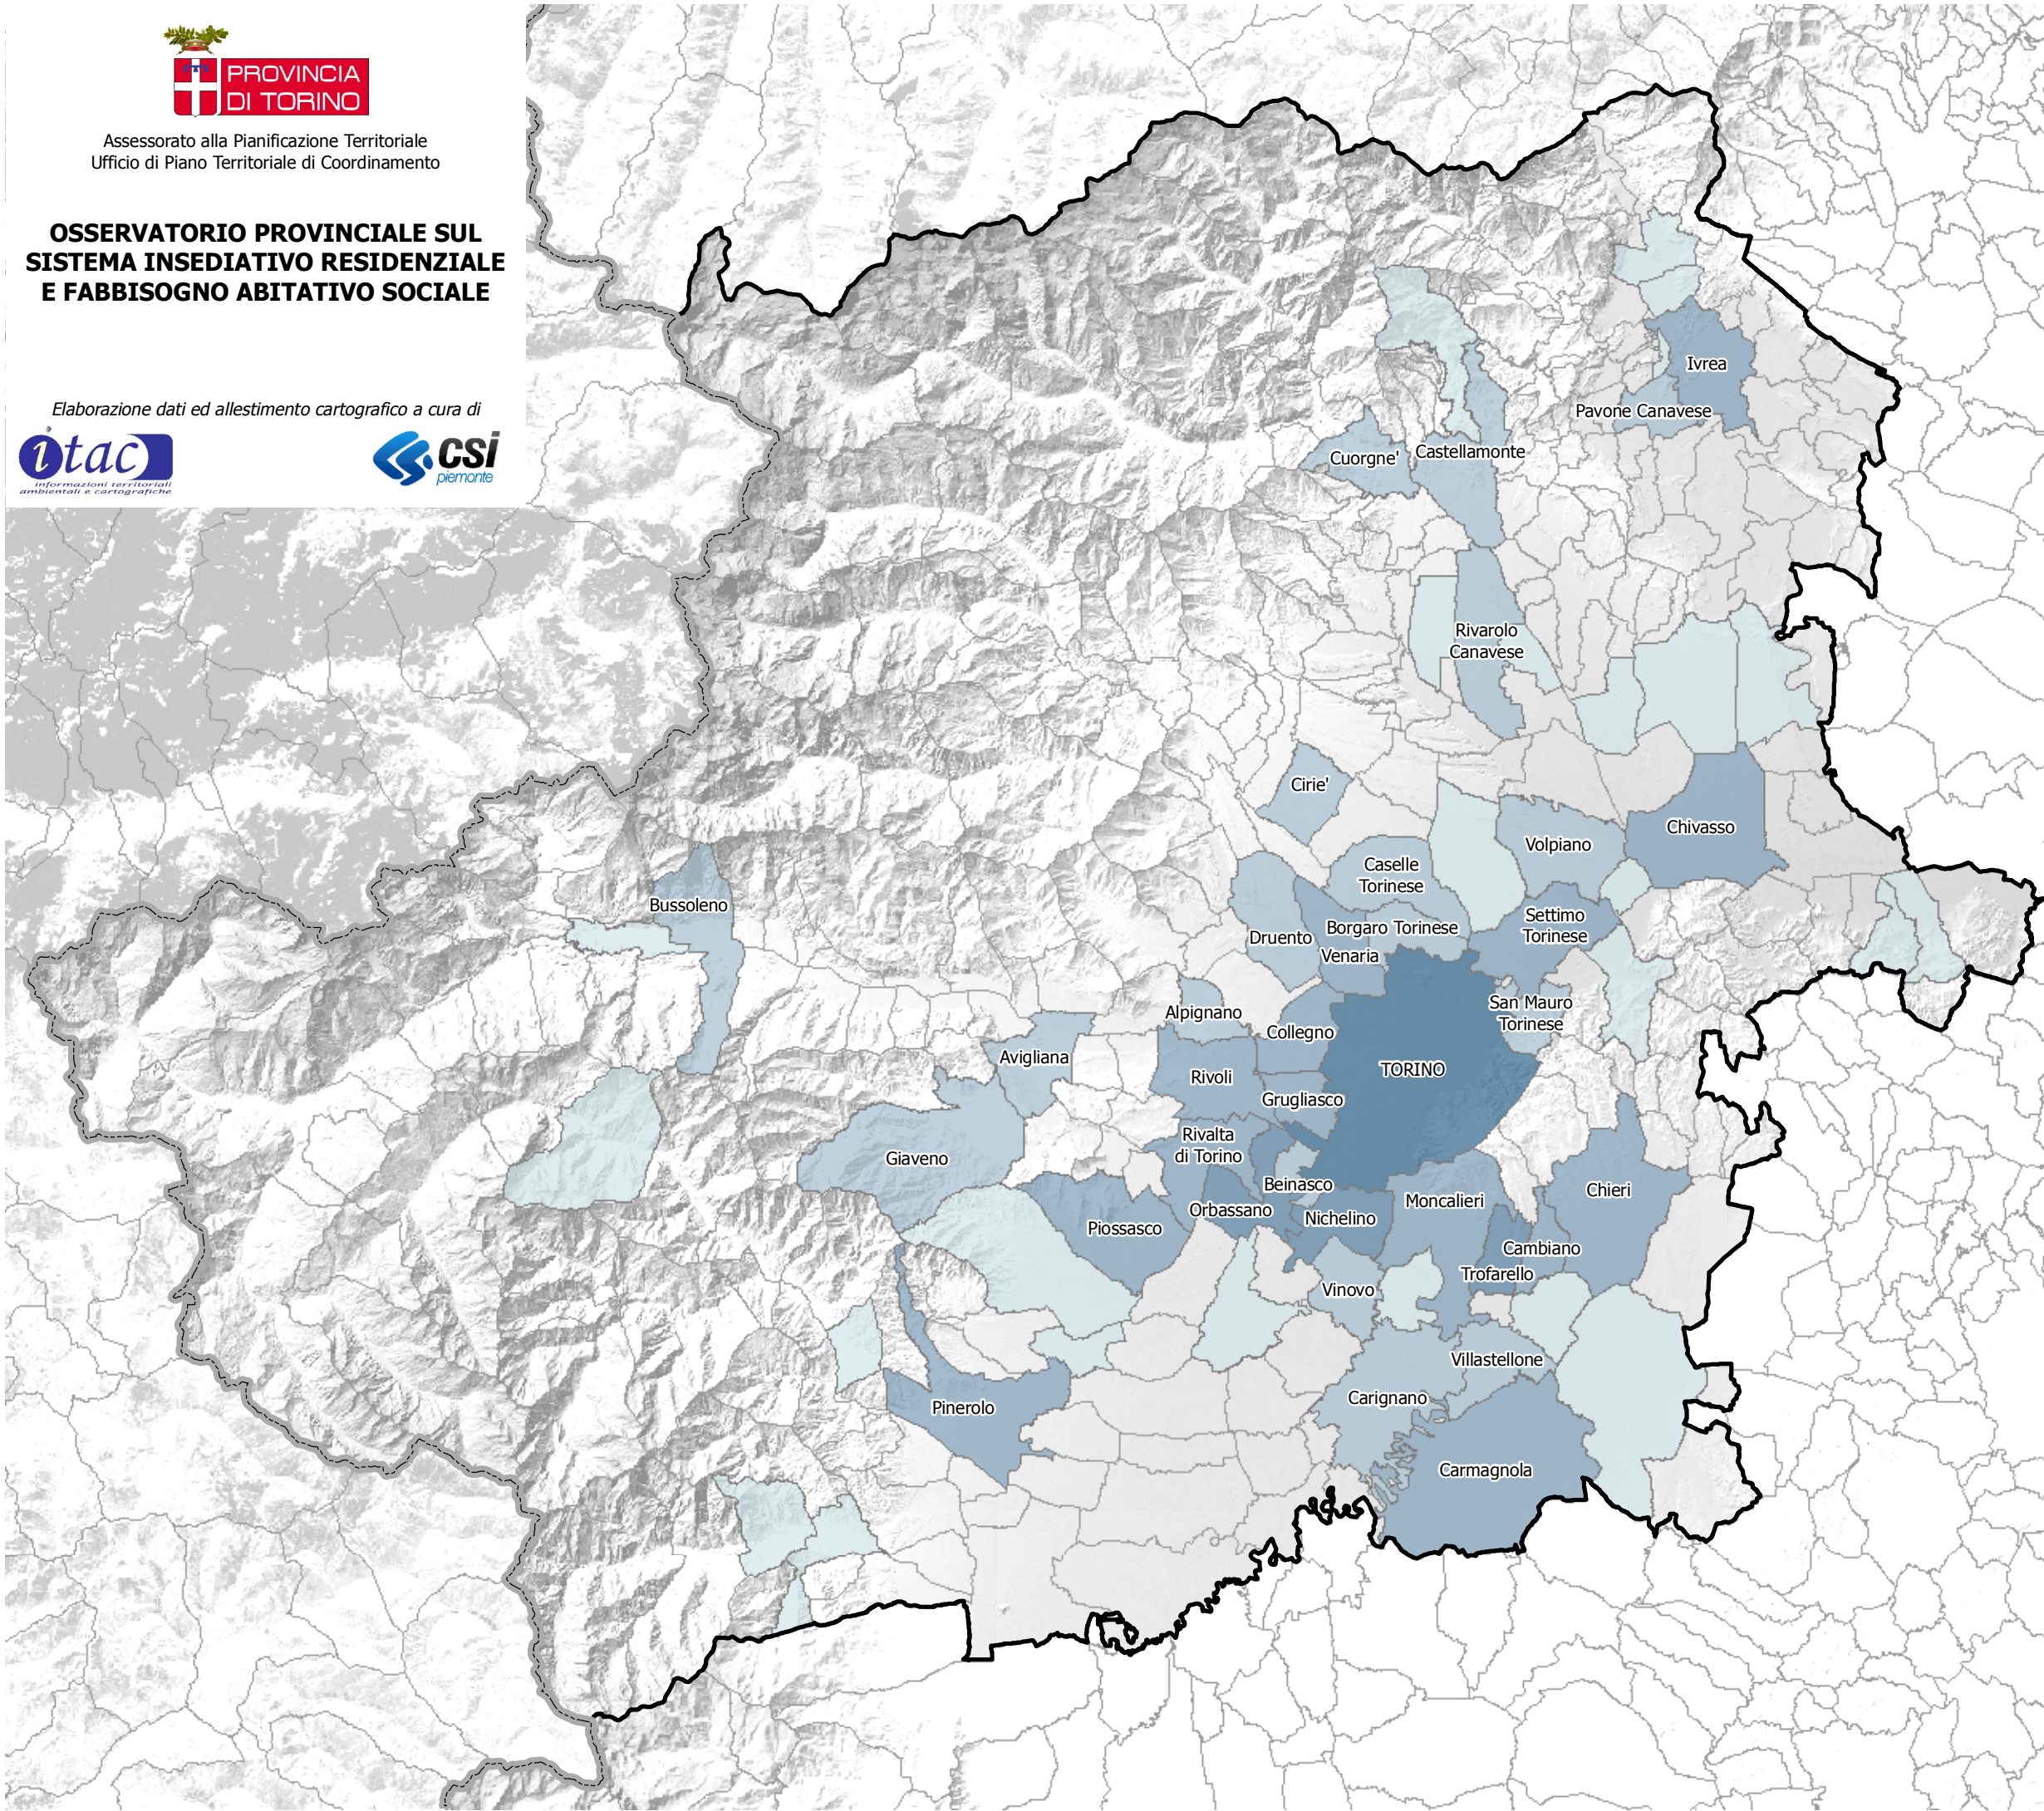

Assessorato alla Pianificazione Territoriale  
Ufficio di Piano Territoriale di Coordinamento

**OSSERVATORIO PROVINCIALE SUL  
SISTEMA INSEDIATIVO RESIDENZIALE  
E FABBISOGNO ABITATIVO SOCIALE**

Elaborazione dati ed allestimento cartografico a cura di

**Legenda**

**Domande insoddisfatte ERP (2007)**

- 1 - 30
- 31 - 110
- 111 - 230
- 231 - 400
- 401 - 6.986

▭ Limite Provincia di Torino

1. TORINO	6.986
2. Trofarello	340
3. Nichelino	329
4. Orbassano	236
5. Grugliasco	214
6. Moncalieri	198
7. Piossasco	195
8. Pinerolo	172
9. Collegno	159
10. Ivrea	150
11. Rivalta di Torino	146
12. Settimo Torinese	141
Venaria	141
13. Rivoli	136
14. Chieri	134
15. Carmagnola	128
16. Cambiano	120
17. Chivasso	112
18. Beinasco	98
19. Caselle Torinese	81
20. Alpignano	76

Le informazioni rappresentate nella presente cartografia possono essere utilizzate, anche ai fini della loro elaborazione, purchè ne venga citata la relativa fonte