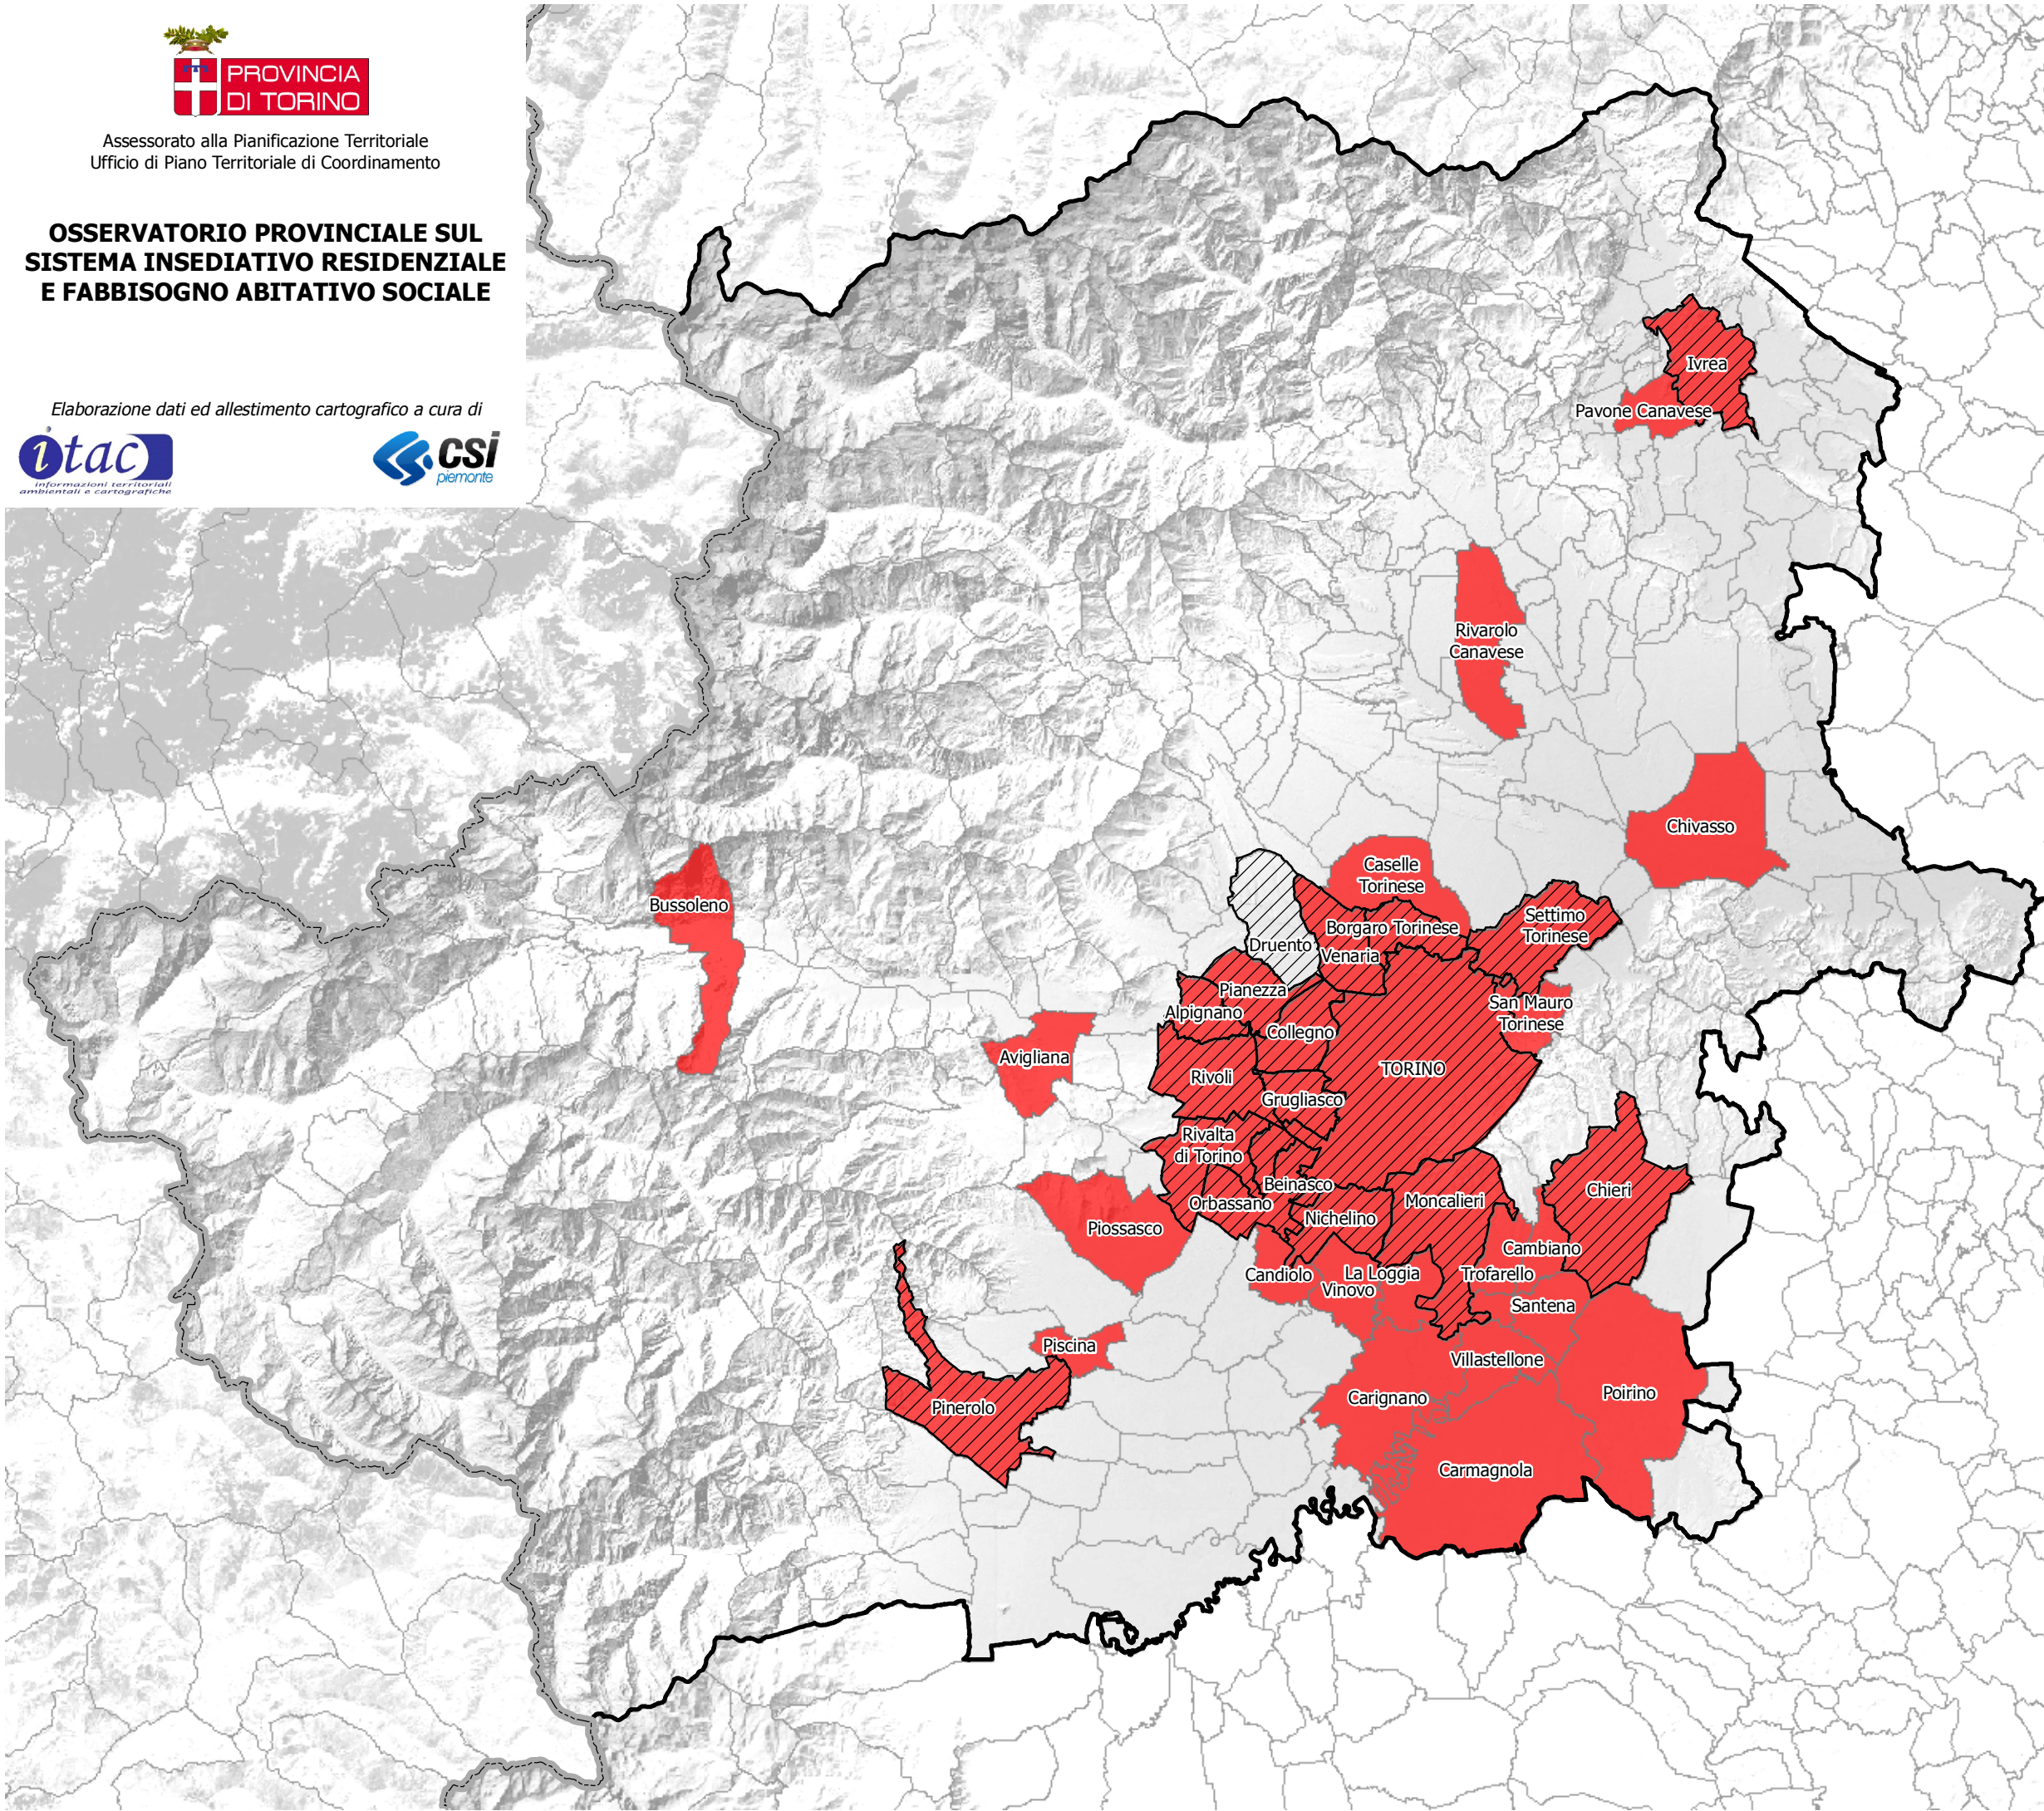

Assessorato alla Pianificazione Territoriale
Ufficio di Piano Territoriale di Coordinamento

**OSSERVATORIO PROVINCIALE SUL
SISTEMA INSEDIATIVO RESIDENZIALE
E FABBISOGNO ABITATIVO SOCIALE**

Elaborazione dati ed allestimento cartografico a cura di

Legenda

-  Comuni ad alto fabbisogno abitativo sociale
Osservatorio Provincia di Torino - 2007
-  Comuni ad alta tensione abitativa
Regione Piemonte DGR 1-8316/2003
-  Limite Provincia di Torino

- | | |
|------------------|--------------------|
| Alpignano | Orbassano |
| Avigliana | Pavone Canavese |
| Beinasco | Pianezza |
| Borgaro Torinese | Pinerolo |
| Bussoleno | Piossasco |
| Cambiano | Piscina |
| Candiolo | Poirino |
| Carignano | Rivalta di Torino |
| Carmagnola | Rivarolo Canavese |
| Caselle Torinese | Rivoli |
| Chieri | San Mauro Torinese |
| Chivasso | Santena |
| Collegno | Settimo Torinese |
| Grugliasco | TORINO |
| Ivrea | Trofarello |
| La Loggia | Venaria |
| Moncalieri | Villastellone |
| Nichelino | Vinovo |

Le informazioni rappresentate nella presente cartografia possono essere utilizzate, anche ai fini della loro elaborazione, purchè ne venga citata la relativa fonte