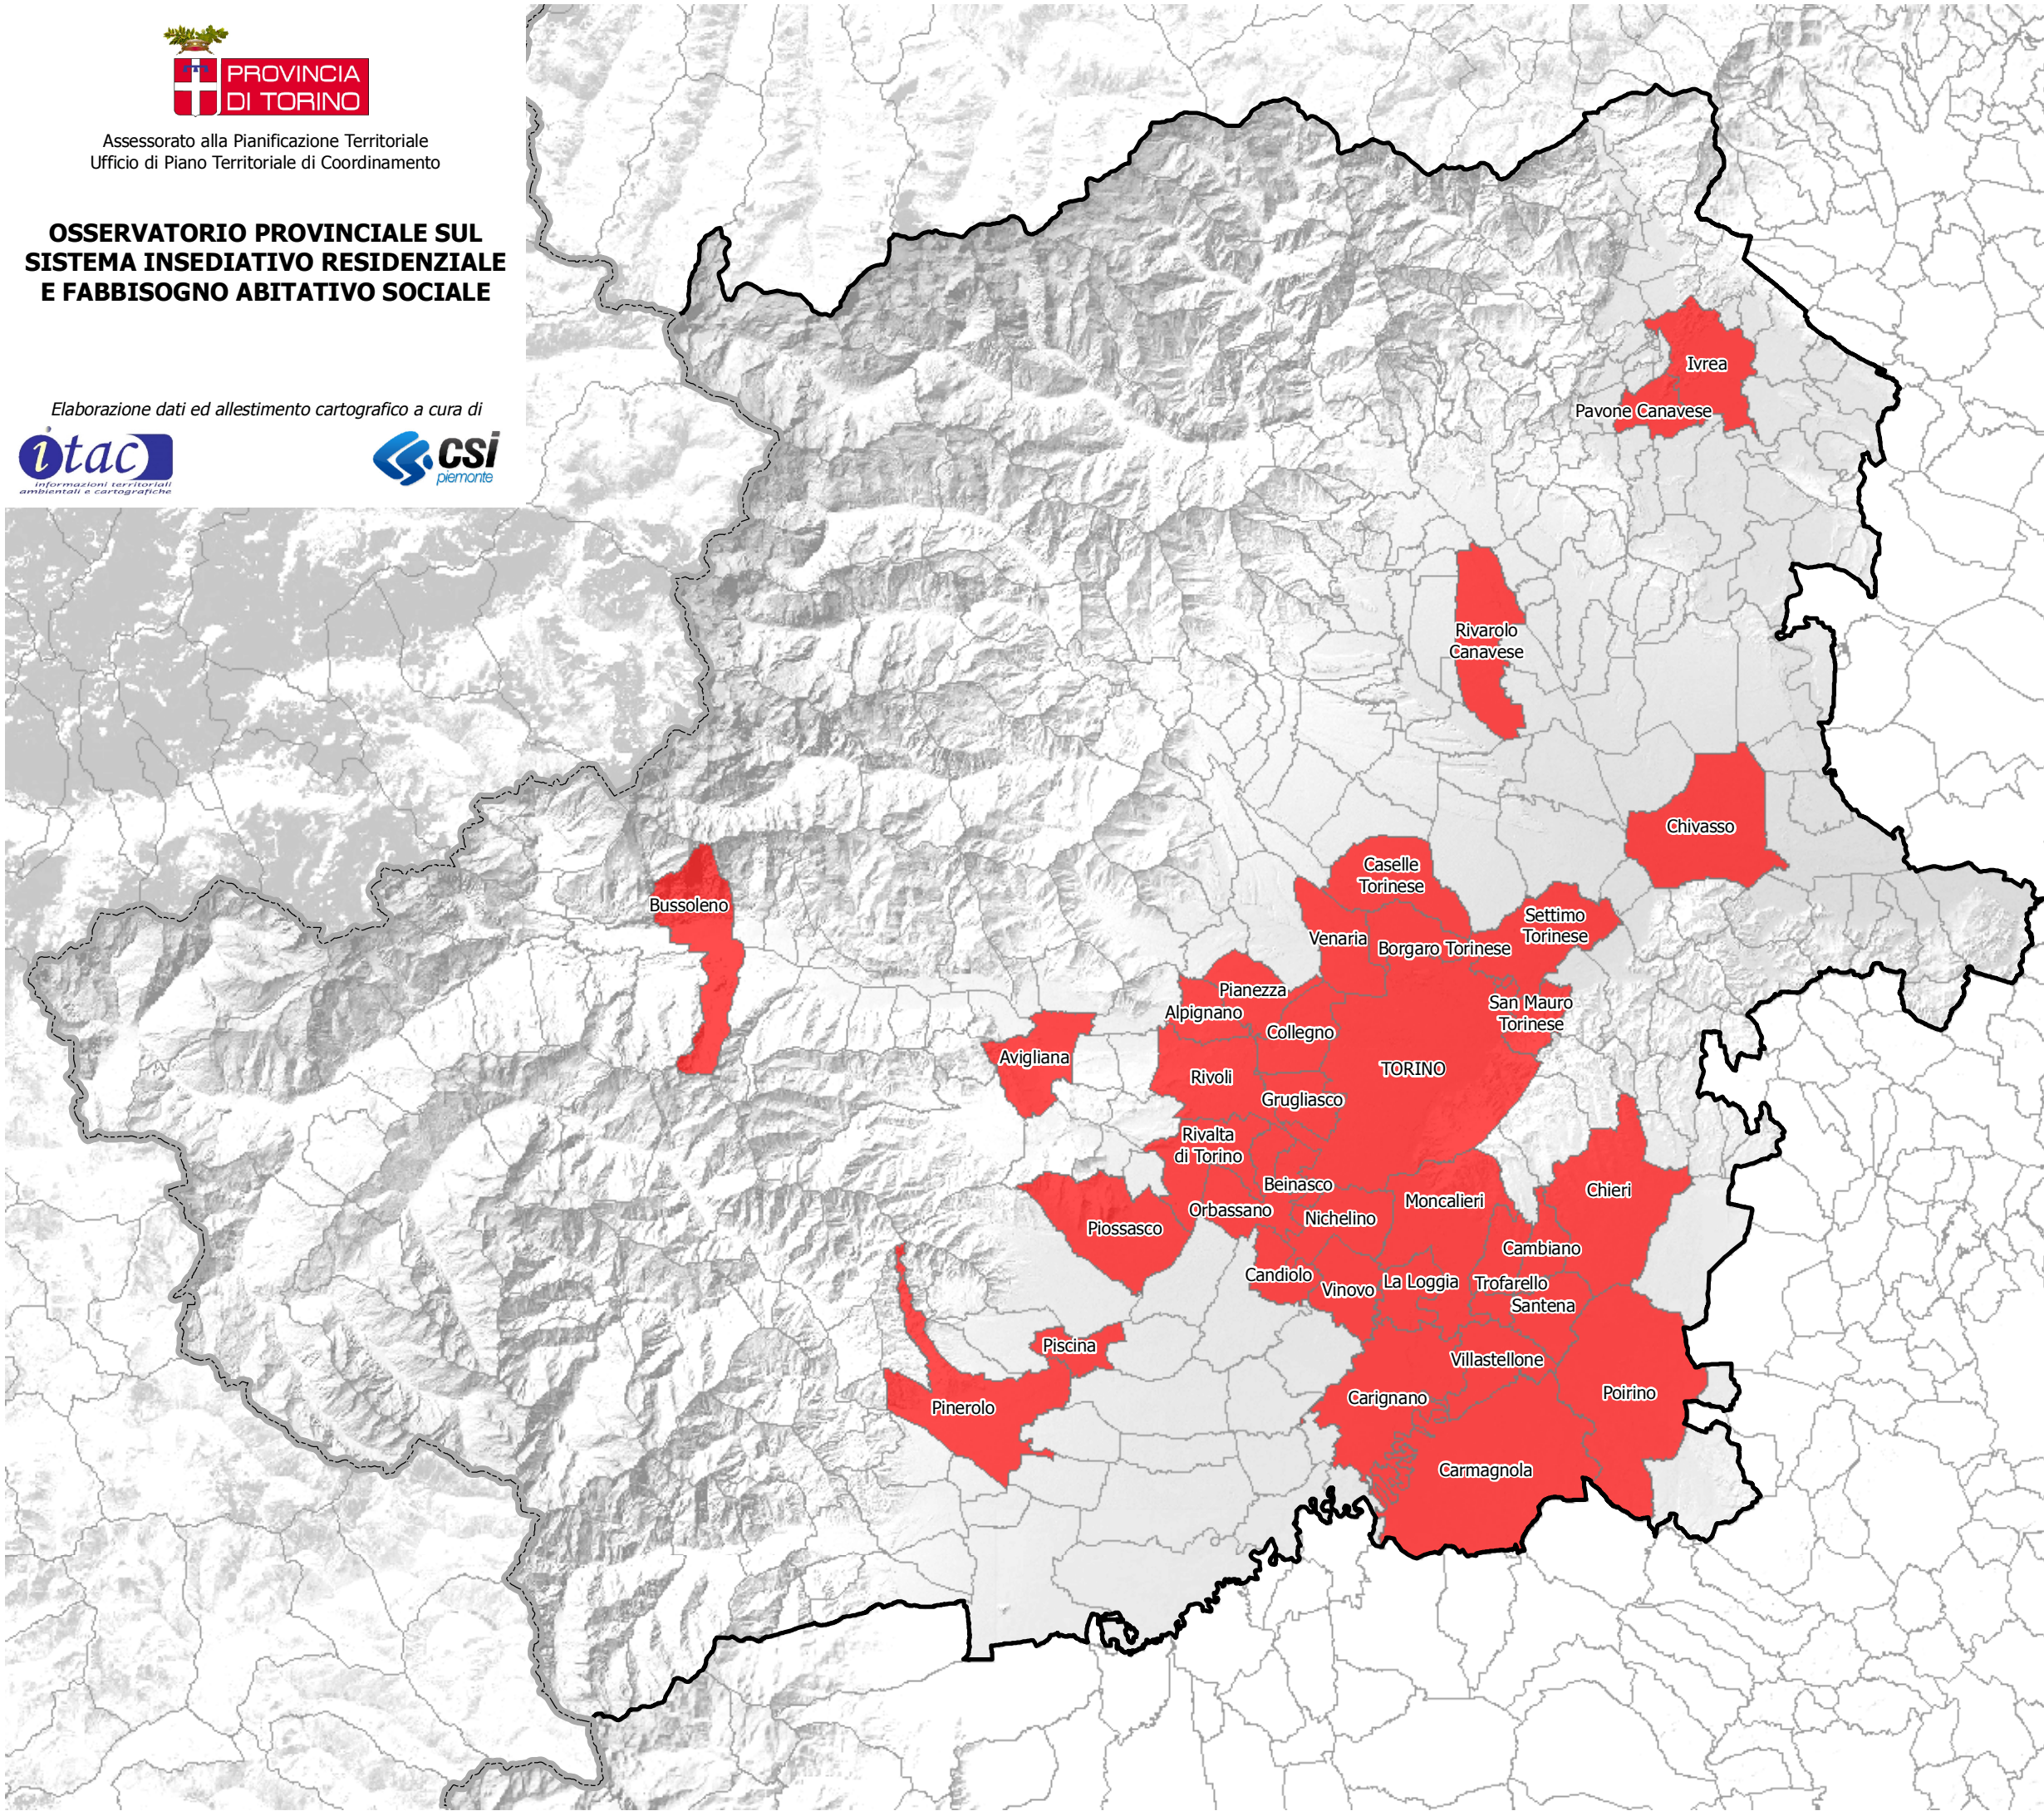

Assessorato alla Pianificazione Territoriale
Ufficio di Piano Territoriale di Coordinamento

OSSERVATORIO PROVINCIALE SUL SISTEMA INSEDIATIVO RESIDENZIALE E FABBISOGNO ABITATIVO SOCIALE

Elaborazione dati ed allestimento cartografico a cura di

Legenda

- Comuni ad alto fabbisogno abitativo sociale Osservatorio Provincia di Torino - 2007
- Limite Provincia di Torino

- | | |
|------------------|--------------------|
| Alpignano | Orbassano |
| Avigliana | Pavone Canavese |
| Beinasco | Pianezza |
| Borgaro Torinese | Pinerolo |
| Bussoleno | Piossasco |
| Cambiano | Piscina |
| Candiolo | Poirino |
| Carignano | Rivalta di Torino |
| Carmagnola | Rivarolo Canavese |
| Caselle Torinese | Rivoli |
| Chieri | San Mauro Torinese |
| Chivasso | Santena |
| Collegno | Settimo Torinese |
| Grugliasco | TORINO |
| Ivrea | Trofarello |
| La Loggia | Venaria |
| Moncalieri | Villastellone |
| Nichelino | Vinovo |

Le informazioni rappresentate nella presente cartografia possono essere utilizzate, anche ai fini della loro elaborazione, purchè ne venga citata la relativa fonte