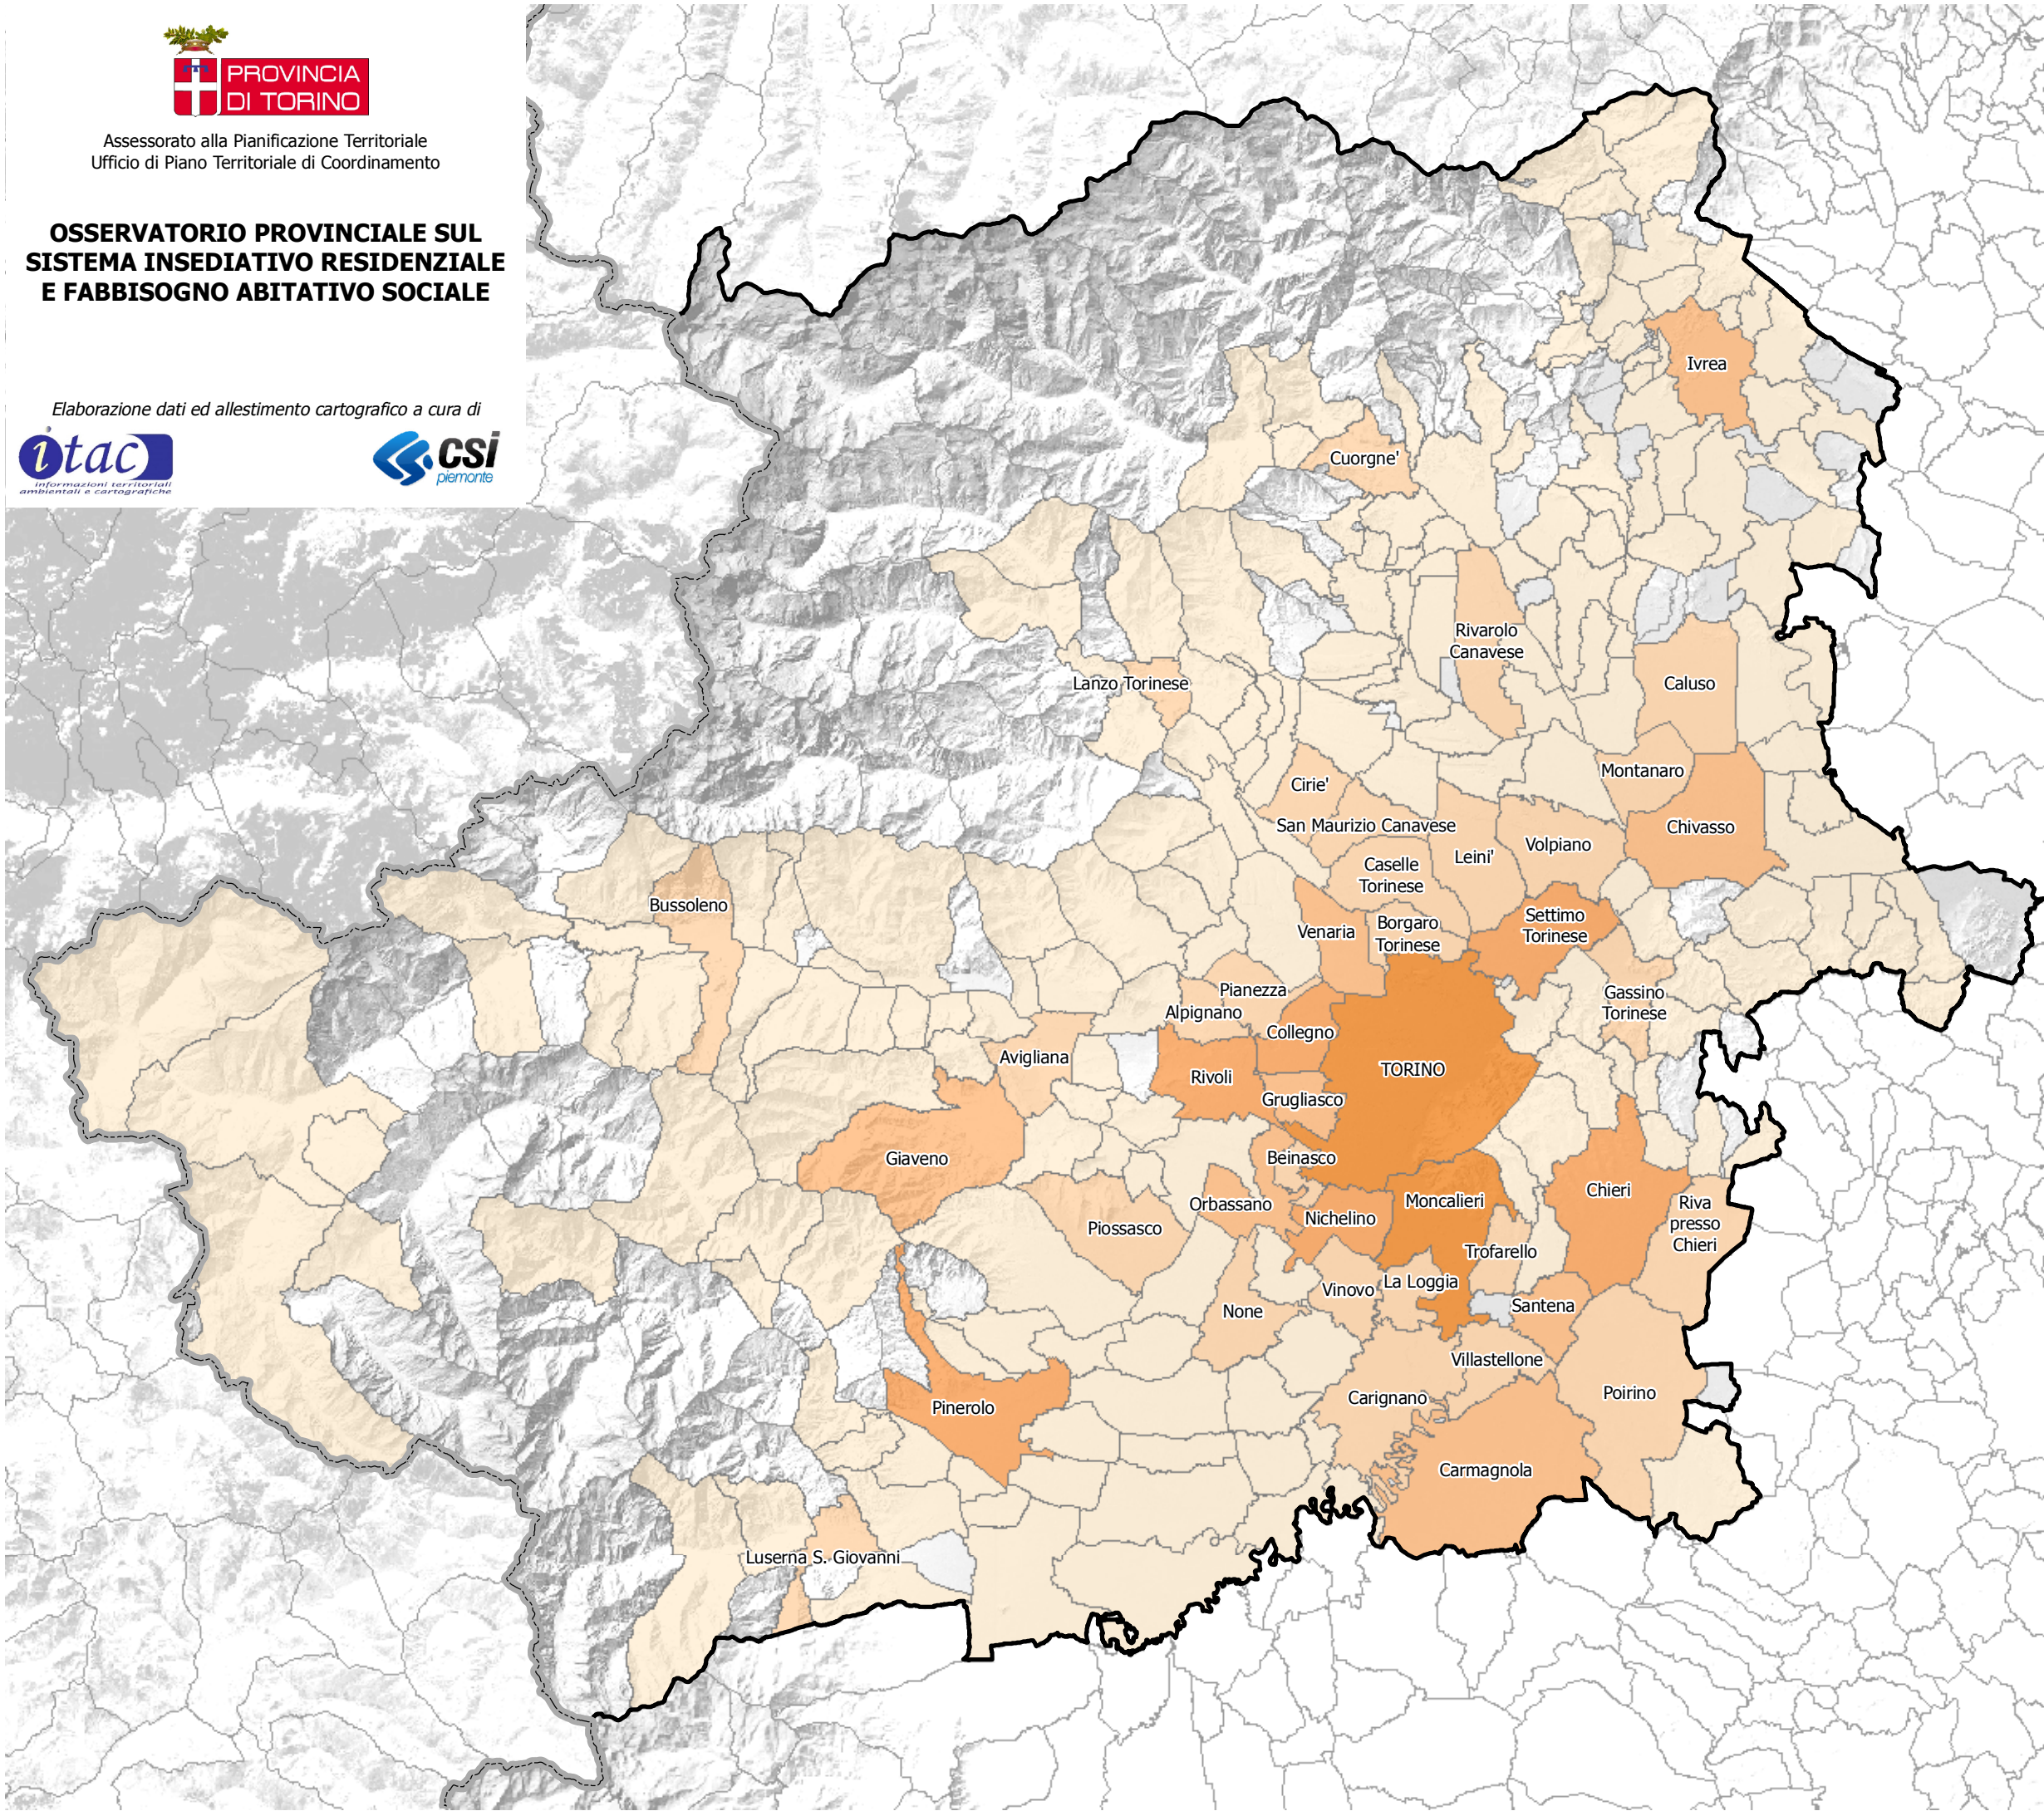

Assessorato alla Pianificazione Territoriale  
Ufficio di Piano Territoriale di Coordinamento

**OSSERVATORIO PROVINCIALE SUL  
SISTEMA INSEDIATIVO RESIDENZIALE  
E FABBISOGNO ABITATIVO SOCIALE**

Elaborazione dati ed allestimento cartografico a cura di

**Legenda**

**Domande valide sost. affitto (2006)**

- 1 - 50
- 51 - 150
- 151 - 300
- 301 - 600
- 601 - 11.454

▭ Limite Provincia di Torino

1. TORINO	11.454
2. Moncalieri	626
3. Settimo Torinese	442
4. Nichelino	418
5. Collegno	389
6. Pinerolo	377
7. Rivoli	367
8. Chieri	304
9. Venaria	266
10. Carmagnola	265
Grugliasco	265
11. Chivasso	205
12. Orbassano	186
13. Giaveno	165
14. Santena	156
15. Ivrea	153
16. Vinovo	118
17. Alpignano	115
18. Rivarolo Canavese	113
19. Beinasco	111
20. Piossasco	107

Le informazioni rappresentate nella presente cartografia possono essere utilizzate, anche ai fini della loro elaborazione, purchè ne venga citata la relativa fonte