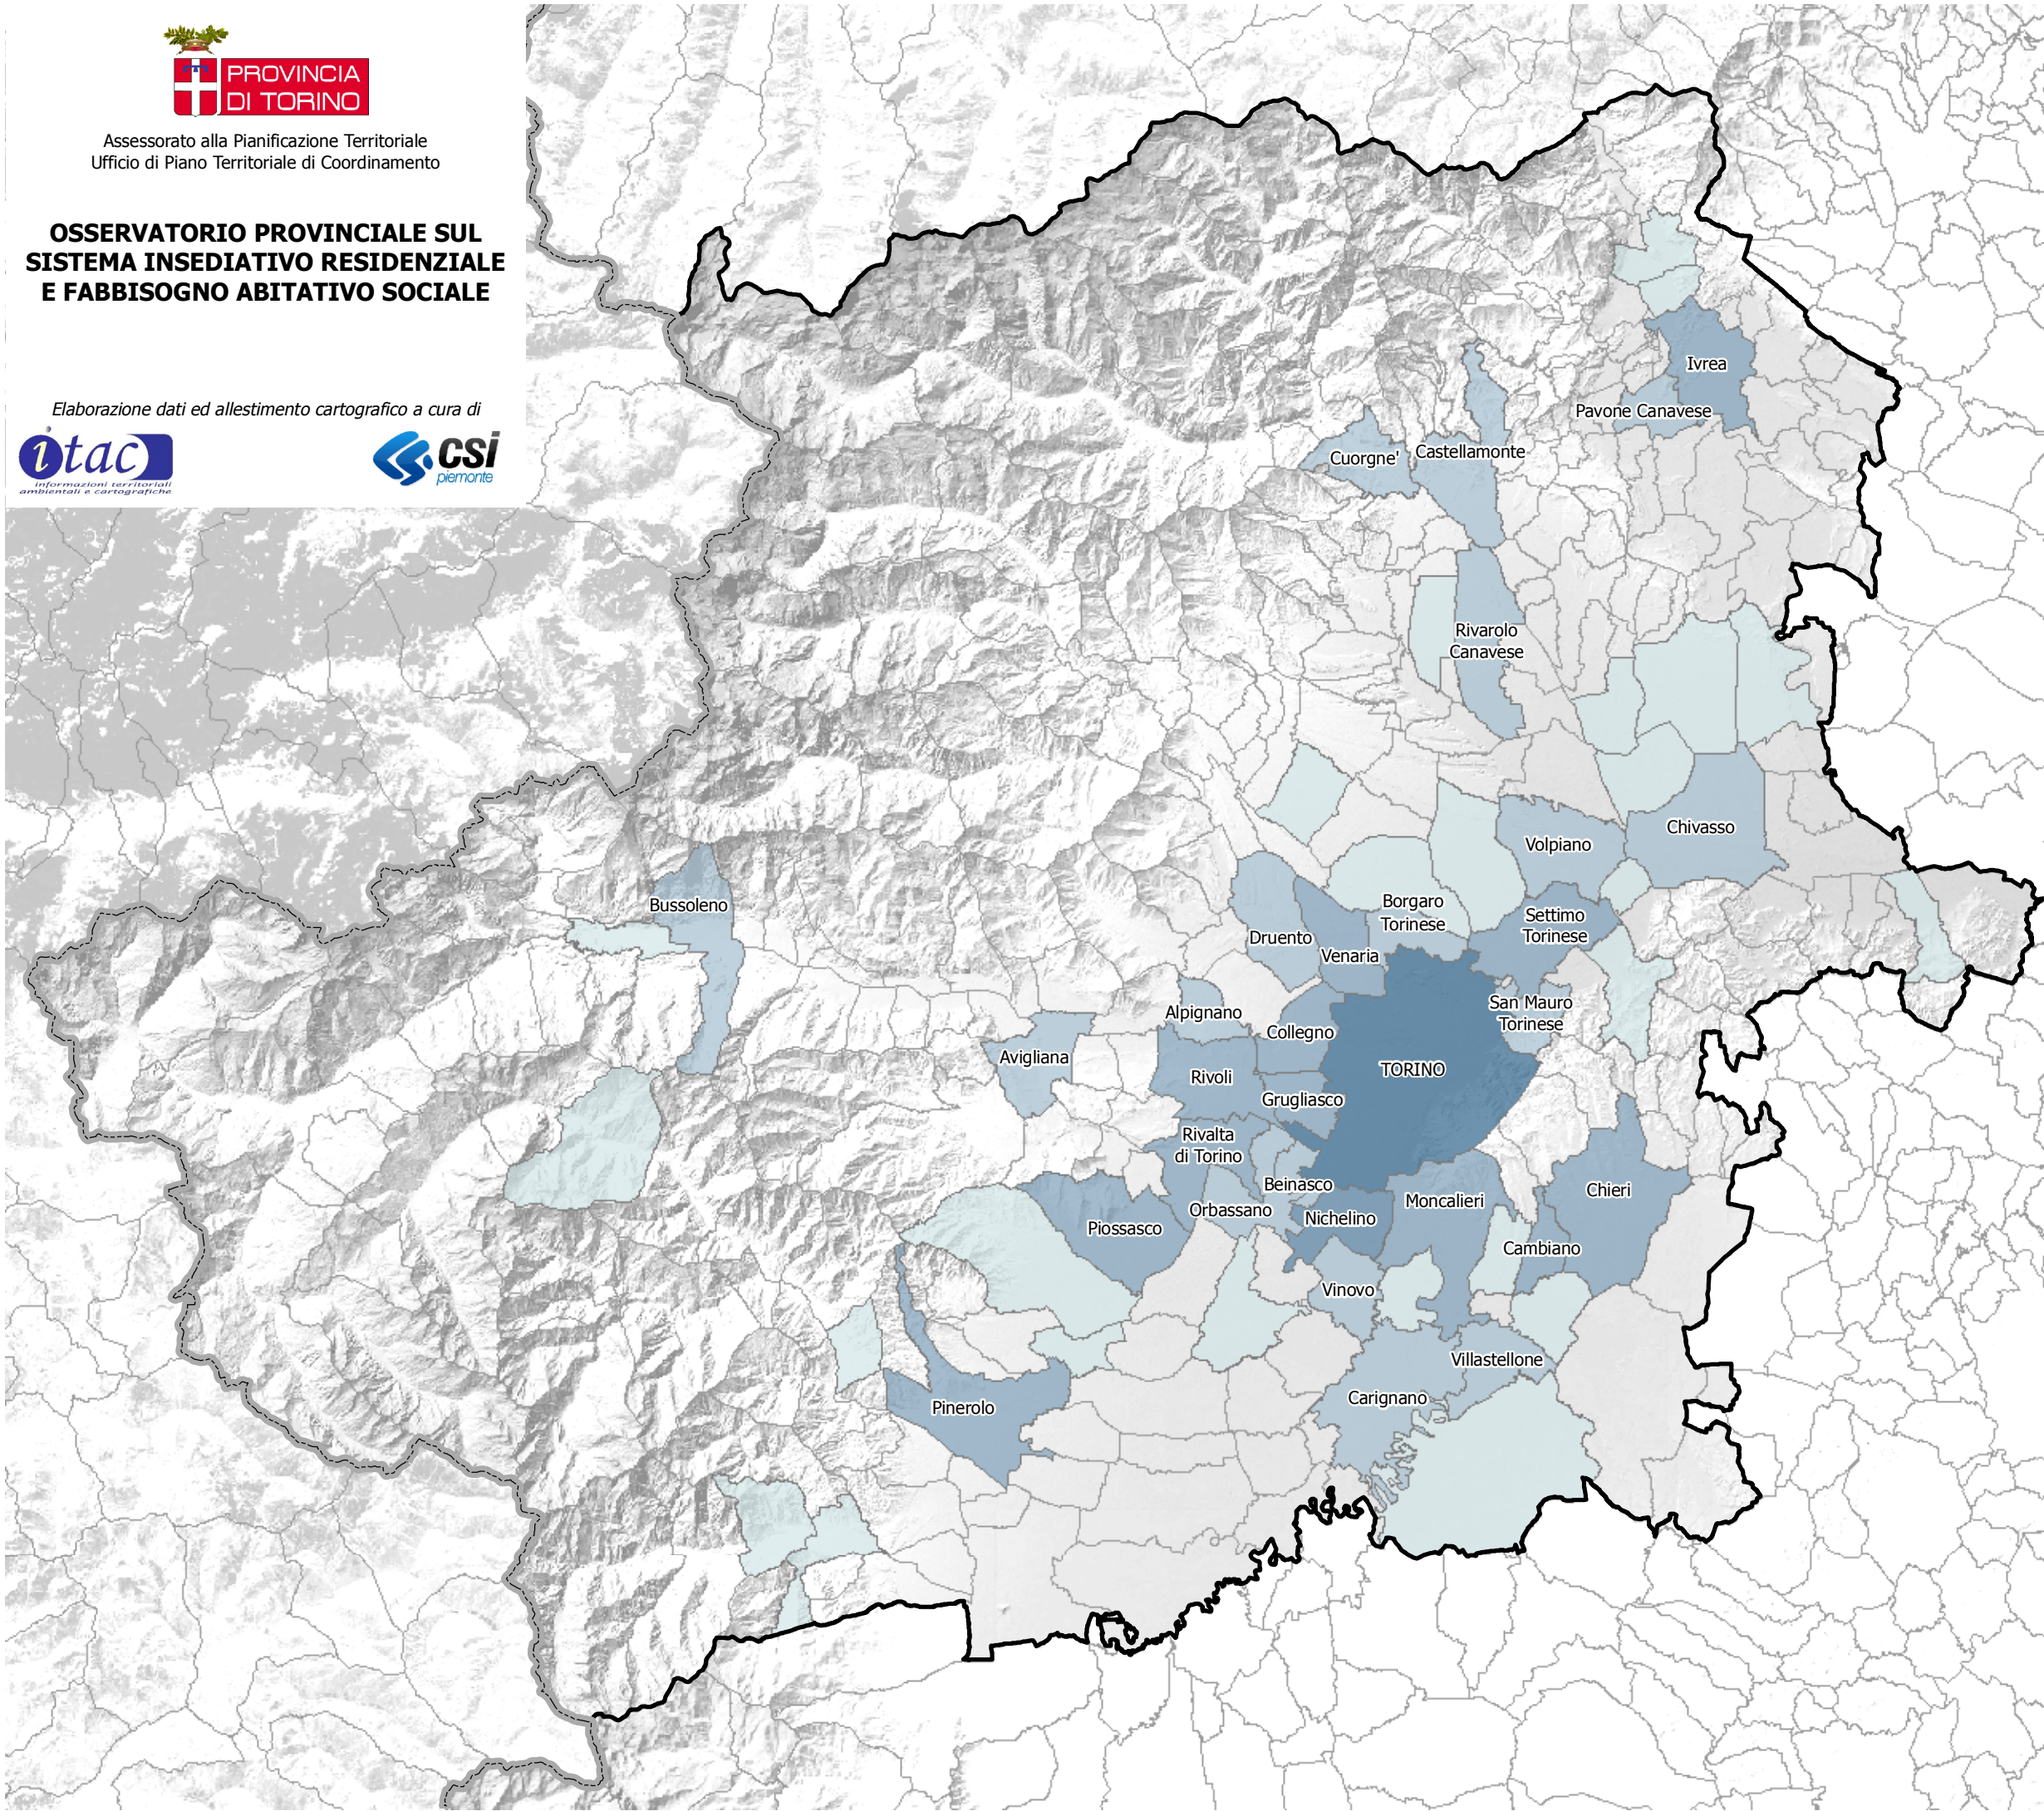

Assessorato alla Pianificazione Territoriale
Ufficio di Piano Territoriale di Coordinamento

**OSSERVATORIO PROVINCIALE SUL
SISTEMA INSEDIATIVO RESIDENZIALE
E FABBISOGNO ABITATIVO SOCIALE**

Elaborazione dati ed allestimento cartografico a cura di

Legenda

Domande insoddisfatte ERP (2006)

- 1 - 30
- 31 - 110
- 111 - 230
- 231 - 400
- 401 - 7.283

Limite Provincia di Torino

1. TORINO	7.283
2. Nichelino	296
3. Moncalieri	224
4. Grugliasco	223
5. Piosasco	195
6. Settimo Torinese	185
7. Pinerolo	174
8. Collegno	166
9. Rivoli	163
10. Ivrea	158
11. Rivalta di Torino	148
12. Venaria	146
13. Chieri	142
14. Cambiano	120
15. Vinovo	104
16. Beinasco	102
17. Orbassano	99
18. San Mauro Torinese	80
19. Avigliana	70
20. Alpignano	66

Le informazioni rappresentate nella presente cartografia possono essere utilizzate, anche ai fini della loro elaborazione, purchè ne venga citata la relativa fonte