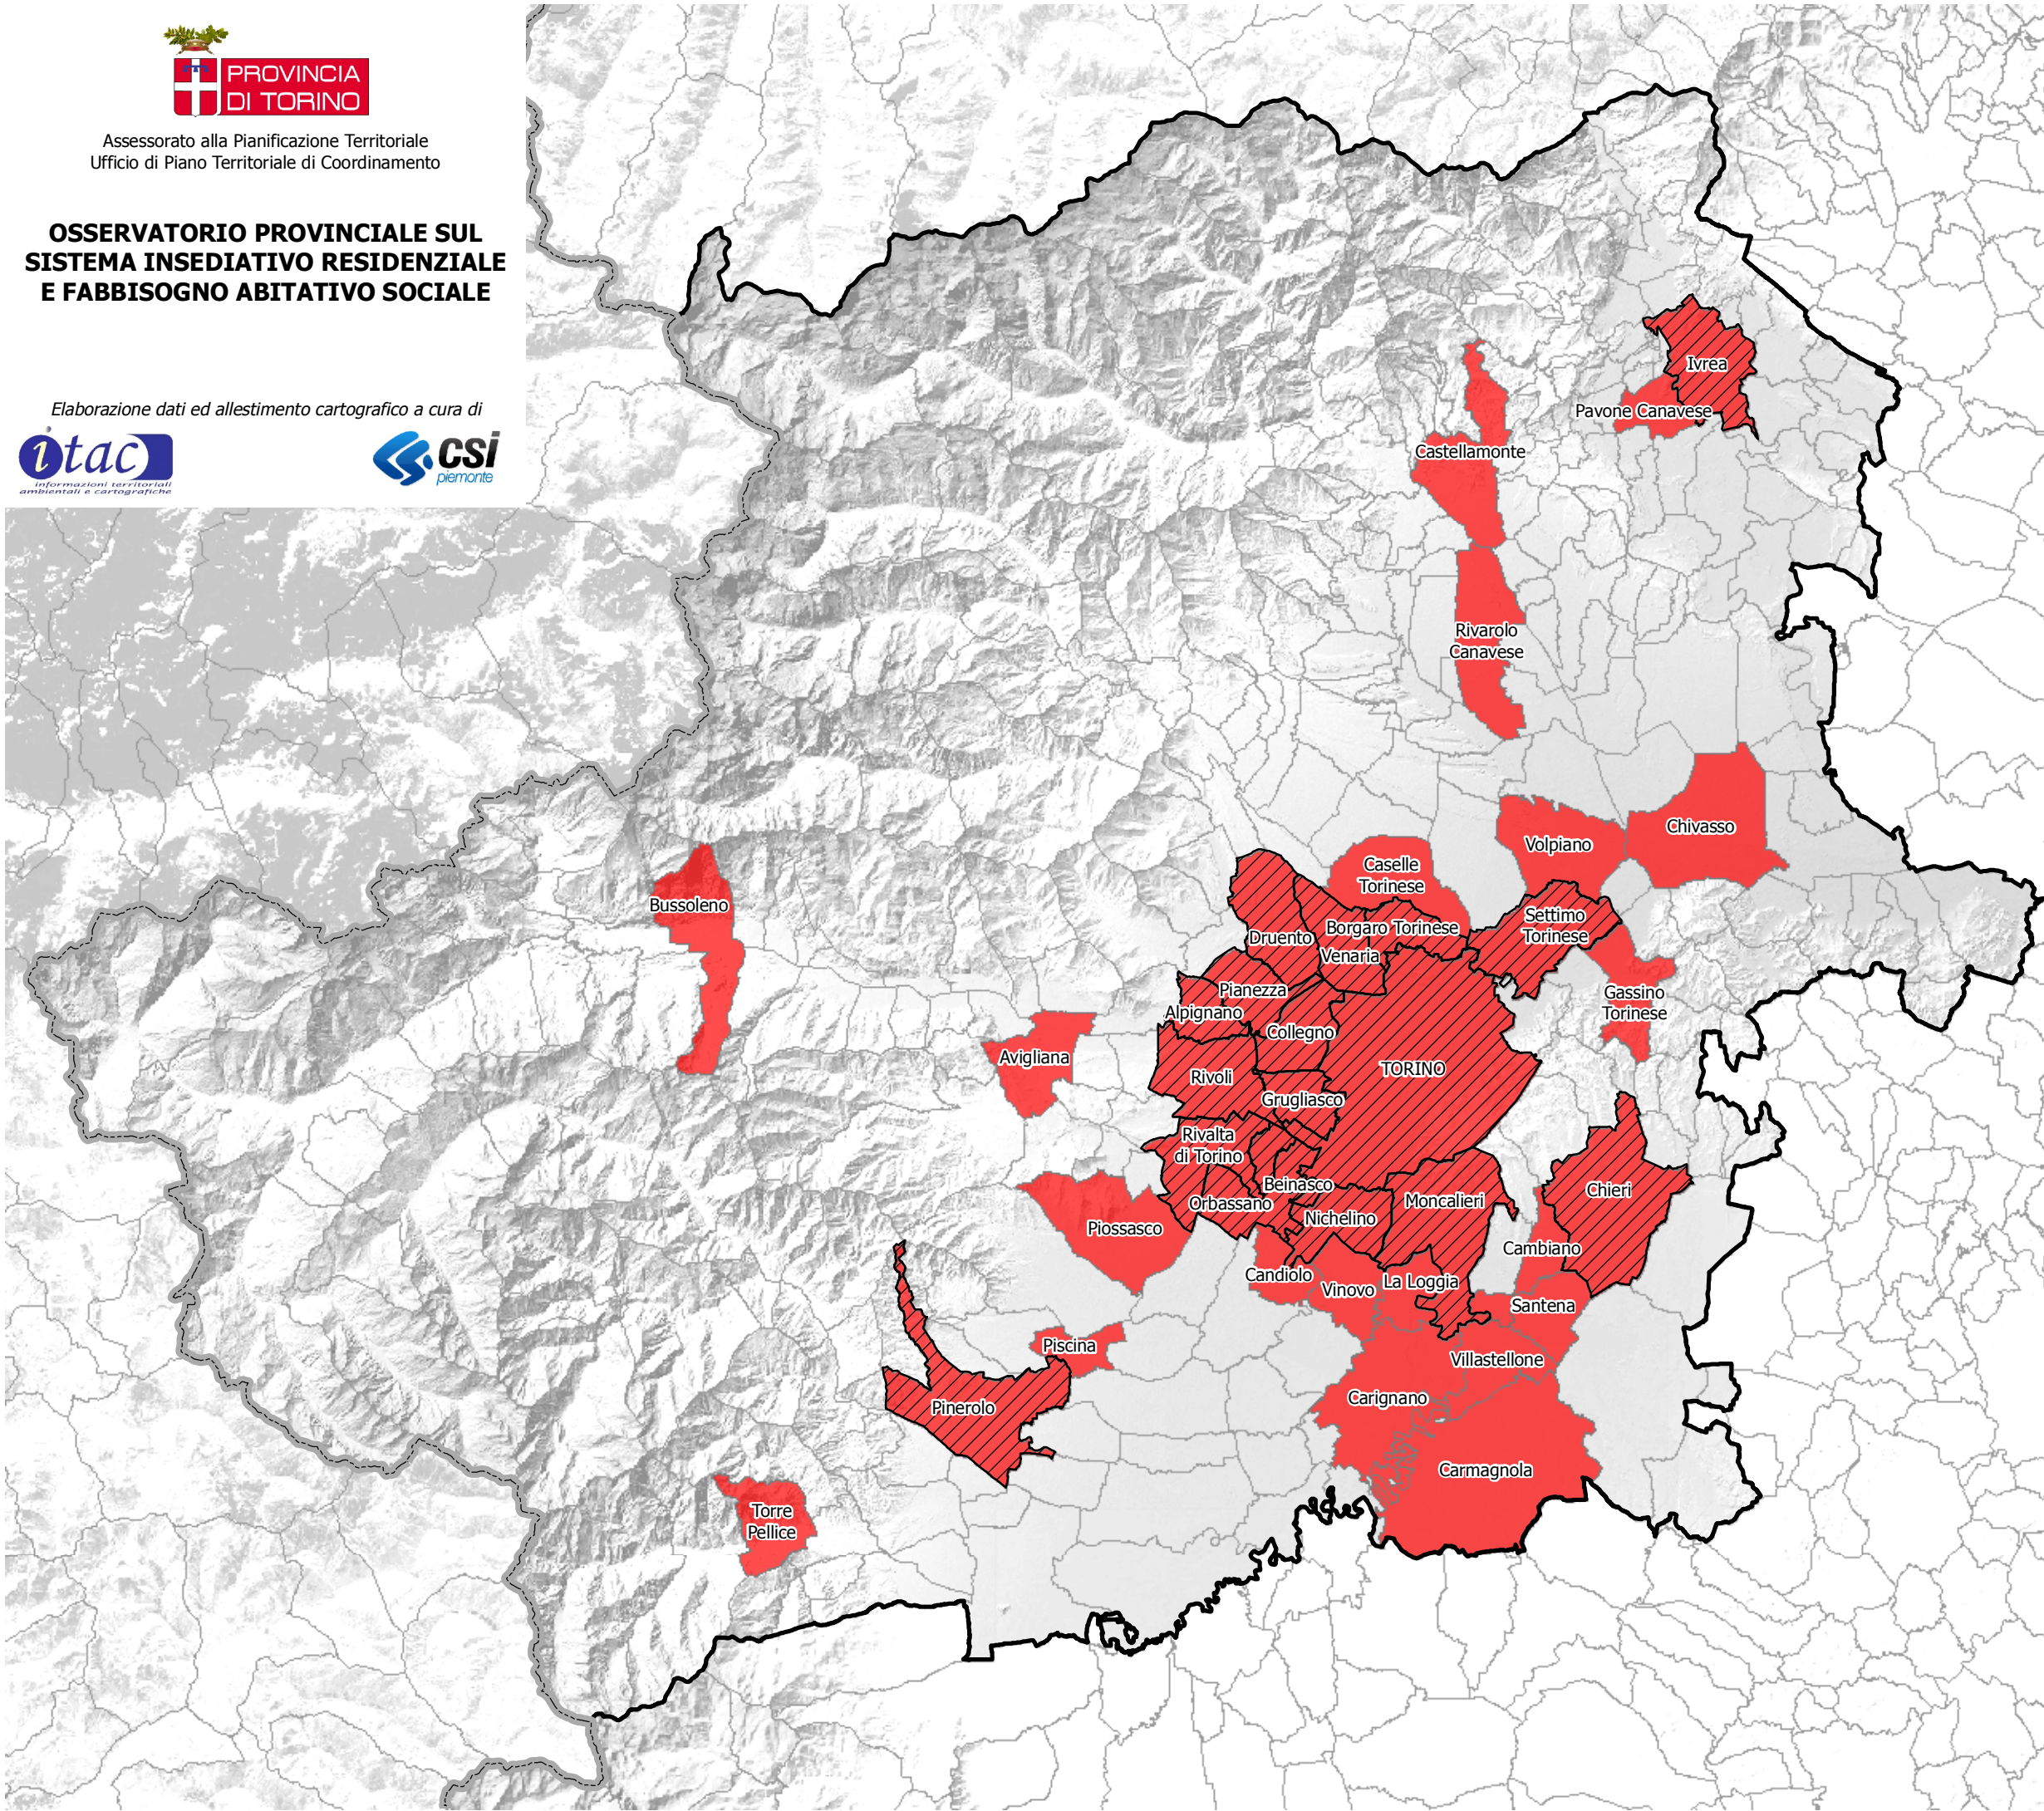

Assessorato alla Pianificazione Territoriale
Ufficio di Piano Territoriale di Coordinamento

**OSSERVATORIO PROVINCIALE SUL
SISTEMA INSEDIATIVO RESIDENZIALE
E FABBISOGNO ABITATIVO SOCIALE**

Elaborazione dati ed allestimento cartografico a cura di

Legenda

-  Comuni ad alto fabbisogno abitativo sociale
Osservatorio Provincia di Torino - 2006
-  Comuni ad alta tensione abitativa
Regione Piemonte DGR 1-8316/2003
-  Limite Provincia di Torino

- | | |
|------------------|-------------------|
| Alpignano | Moncalieri |
| Avigliana | Nichelino |
| Beinasco | Orbassano |
| Borgaro Torinese | Pavone Canavese |
| Bussoleno | Pianezza |
| Cambiano | Pinerolo |
| Candiolo | Piossasco |
| Carignano | Piscina |
| Carmagnola | Rivalta di Torino |
| Caselle Torinese | Rivarolo Canavese |
| Castellamonte | Rivoli |
| Chieri | Santena |
| Chivasso | Settimo Torinese |
| Collegno | TORINO |
| Druento | Torre Pellice |
| Gassino Torinese | Venaria |
| Grugliasco | Villastellone |
| Ivrea | Vinovo |
| La Loggia | Volpiano |

Le informazioni rappresentate nella presente cartografia possono essere utilizzate, anche ai fini della loro elaborazione, purchè ne venga citata la relativa fonte