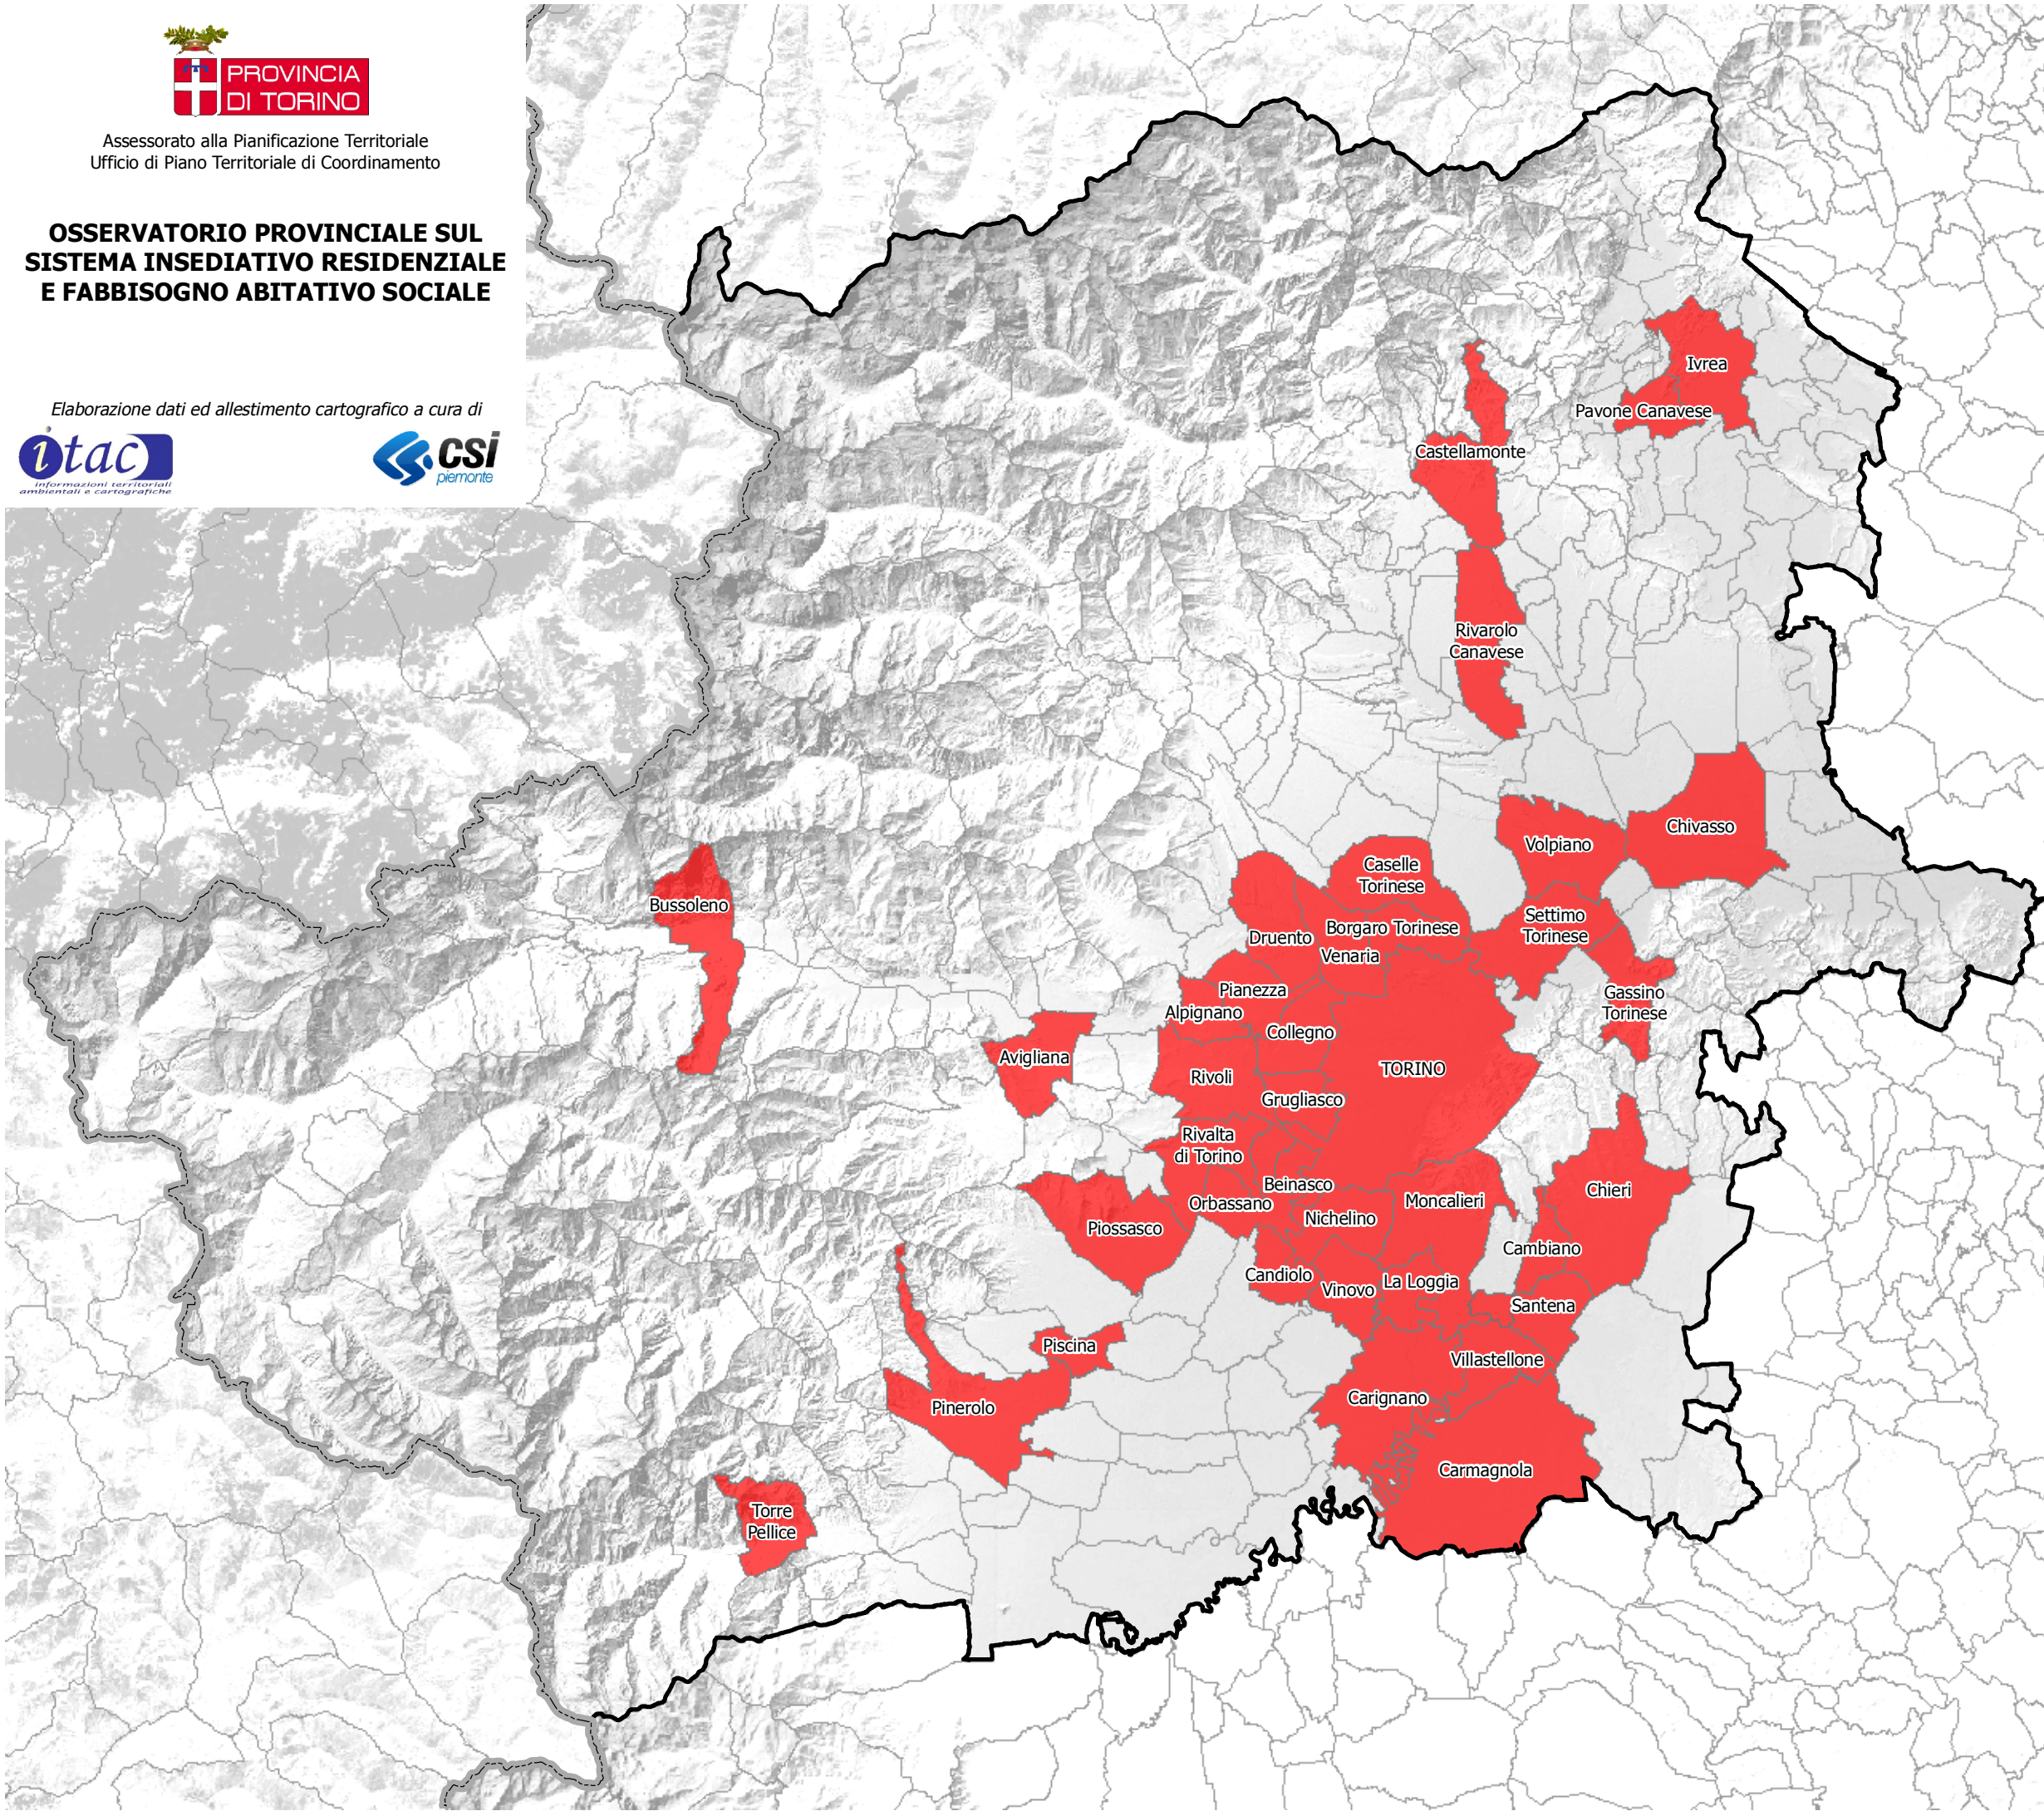

Assessorato alla Pianificazione Territoriale  
Ufficio di Piano Territoriale di Coordinamento

**OSSERVATORIO PROVINCIALE SUL  
SISTEMA INSEDIATIVO RESIDENZIALE  
E FABBISOGNO ABITATIVO SOCIALE**

Elaborazione dati ed allestimento cartografico a cura di

**Legenda**

- Comuni ad alto fabbisogno abitativo sociale  
Osservatorio Provincia di Torino - 2006
- Limite Provincia di Torino

- |                  |                   |
|------------------|-------------------|
| Alpignano        | Moncalieri        |
| Avigliana        | Nichelino         |
| Beinasco         | Orbassano         |
| Borgaro Torinese | Pavone Canavese   |
| Bussoleno        | Pianezza          |
| Cambiano         | Pinerolo          |
| Candiolo         | Piossasco         |
| Carignano        | Piscina           |
| Carmagnola       | Rivalta di Torino |
| Caselle Torinese | Rivarolo Canavese |
| Castellamonte    | Rivoli            |
| Chieri           | Santena           |
| Chivasso         | Settimo Torinese  |
| Collegno         | TORINO            |
| Druento          | Torre Pellice     |
| Gassino Torinese | Venaria           |
| Grugliasco       | Villastellone     |
| Ivrea            | Vinovo            |
| La Loggia        | Volpiano          |

Le informazioni rappresentate nella presente cartografia possono essere utilizzate, anche ai fini della loro elaborazione, purchè ne venga citata la relativa fonte