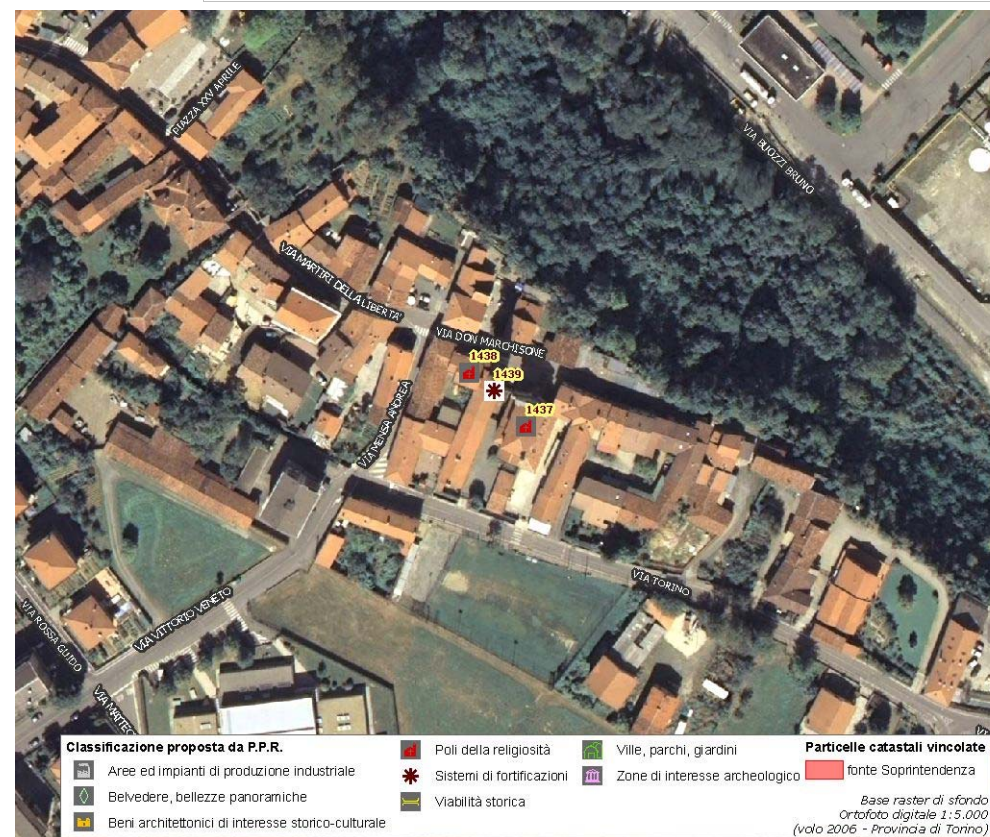

Identificativo bene	Vincolo (*)
1437	
Comune	
Robassomero	
Denominazione bene	Dati catastali (*)
Chiesa parrocchiale di Santa Caterina	
Tipologia	
Chiesa	
Classificazione come proposta da P.P.R.	
Poli della religiosità	
Località	
via Martiri della Libertà	

(*) come da indicazioni fornite dalla Soprintendenza per i Beni Architettonici e Paesaggistici del Piemonte, rappresentati in cartografia con il simbolo su sfondo rosso e campitura rossa.