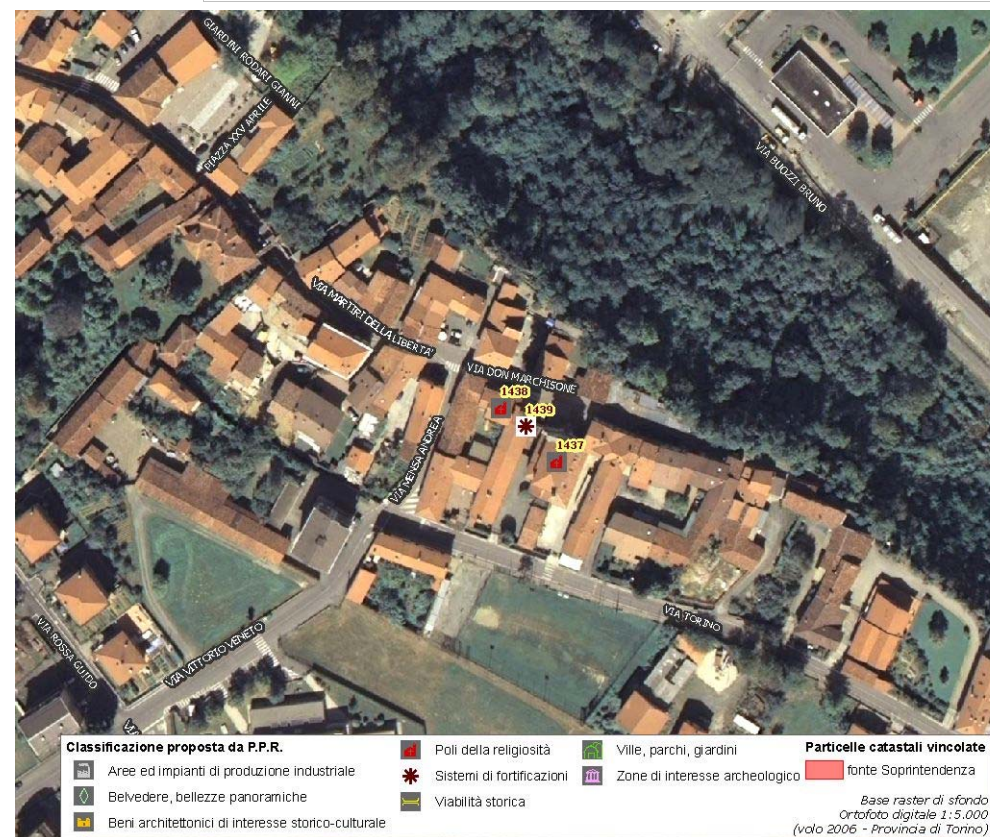

(*) come da indicazioni fornite dalla Soprintendenza per i Beni Architettonici e Paesaggistici del Piemonte, rappresentati in cartografia con il simbolo su sfondo rosso e campitura rossa.