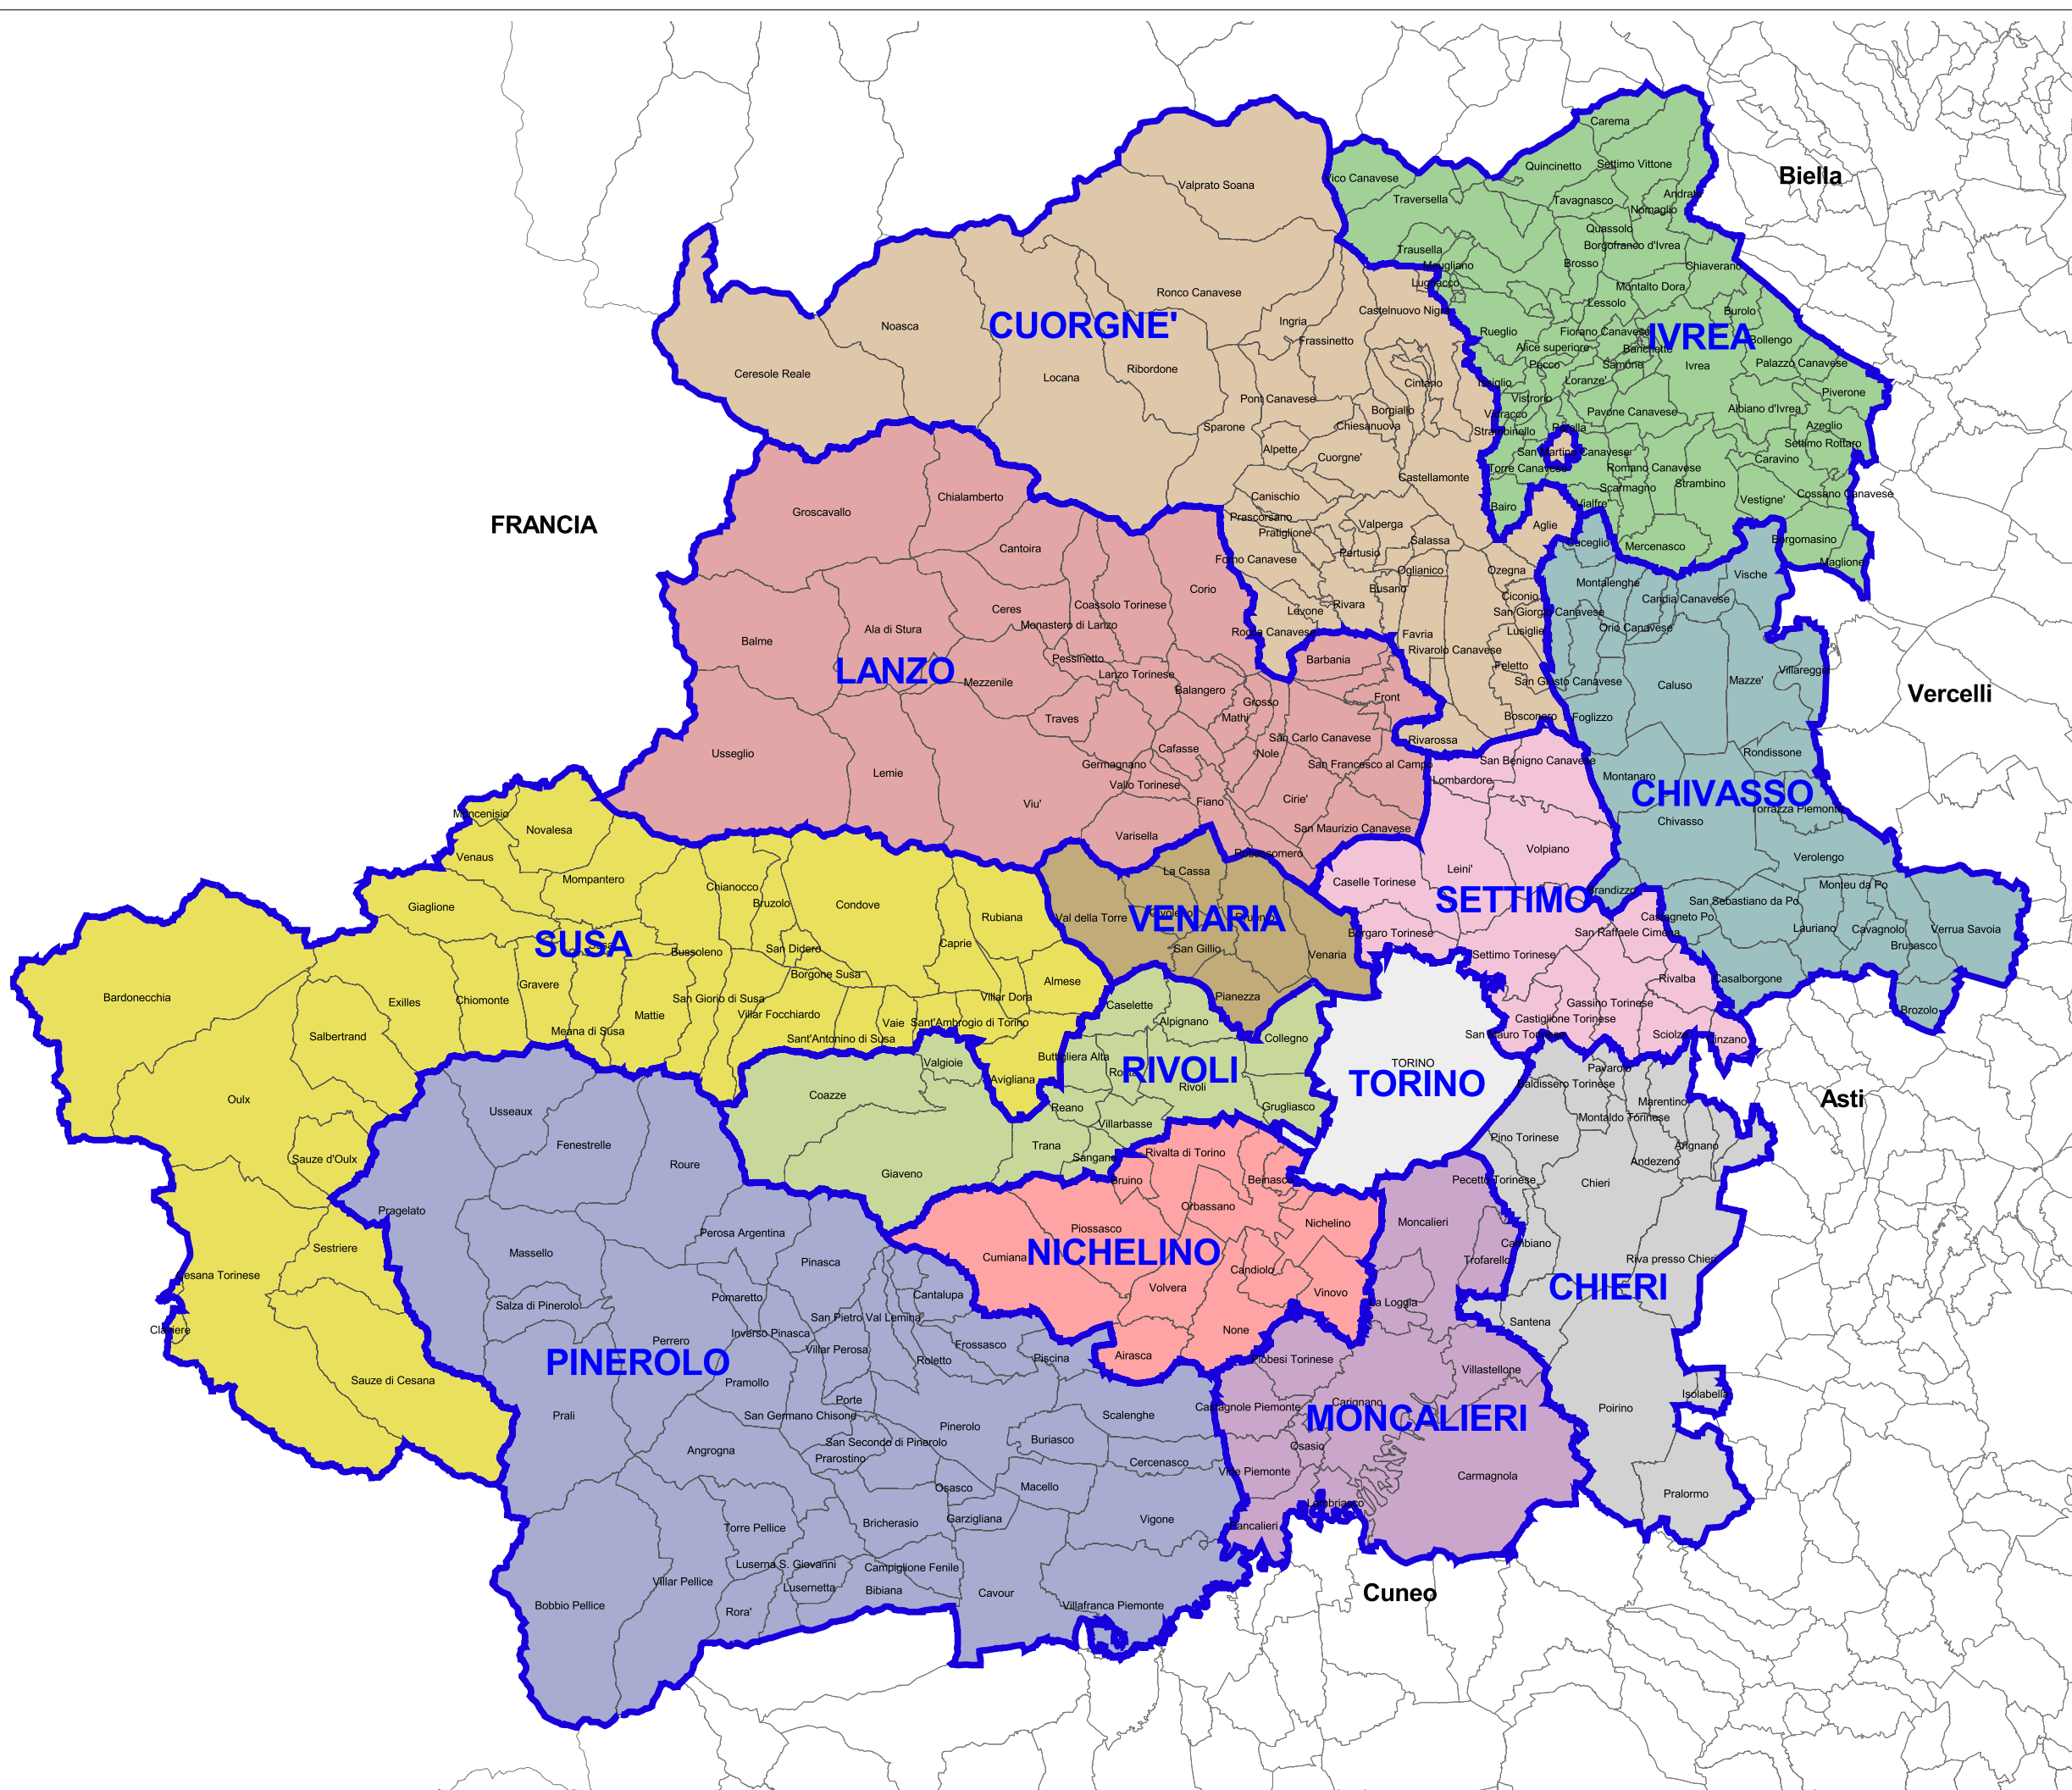

AREA TERRITORIO TRASPORTI E PROTEZIONE CIVILE
SERVIZIO PROTEZIONE CIVILE

COM 2014

Scala 1:380.000

- COM DI CHIERI
- COM DI CHIVASSO
- COM DI CUORGNE'
- COM DI IVREA
- COM DI LANZO
- COM DI MONCALIERI
- COM DI NICHELINO
- COM DI PINEROLO
- COM DI RIVOLI
- COM DI SETTIMO TORINESE
- COM DI SUSA
- COM DI TORINO
- COM DI VENARIA
- Limiti comunali