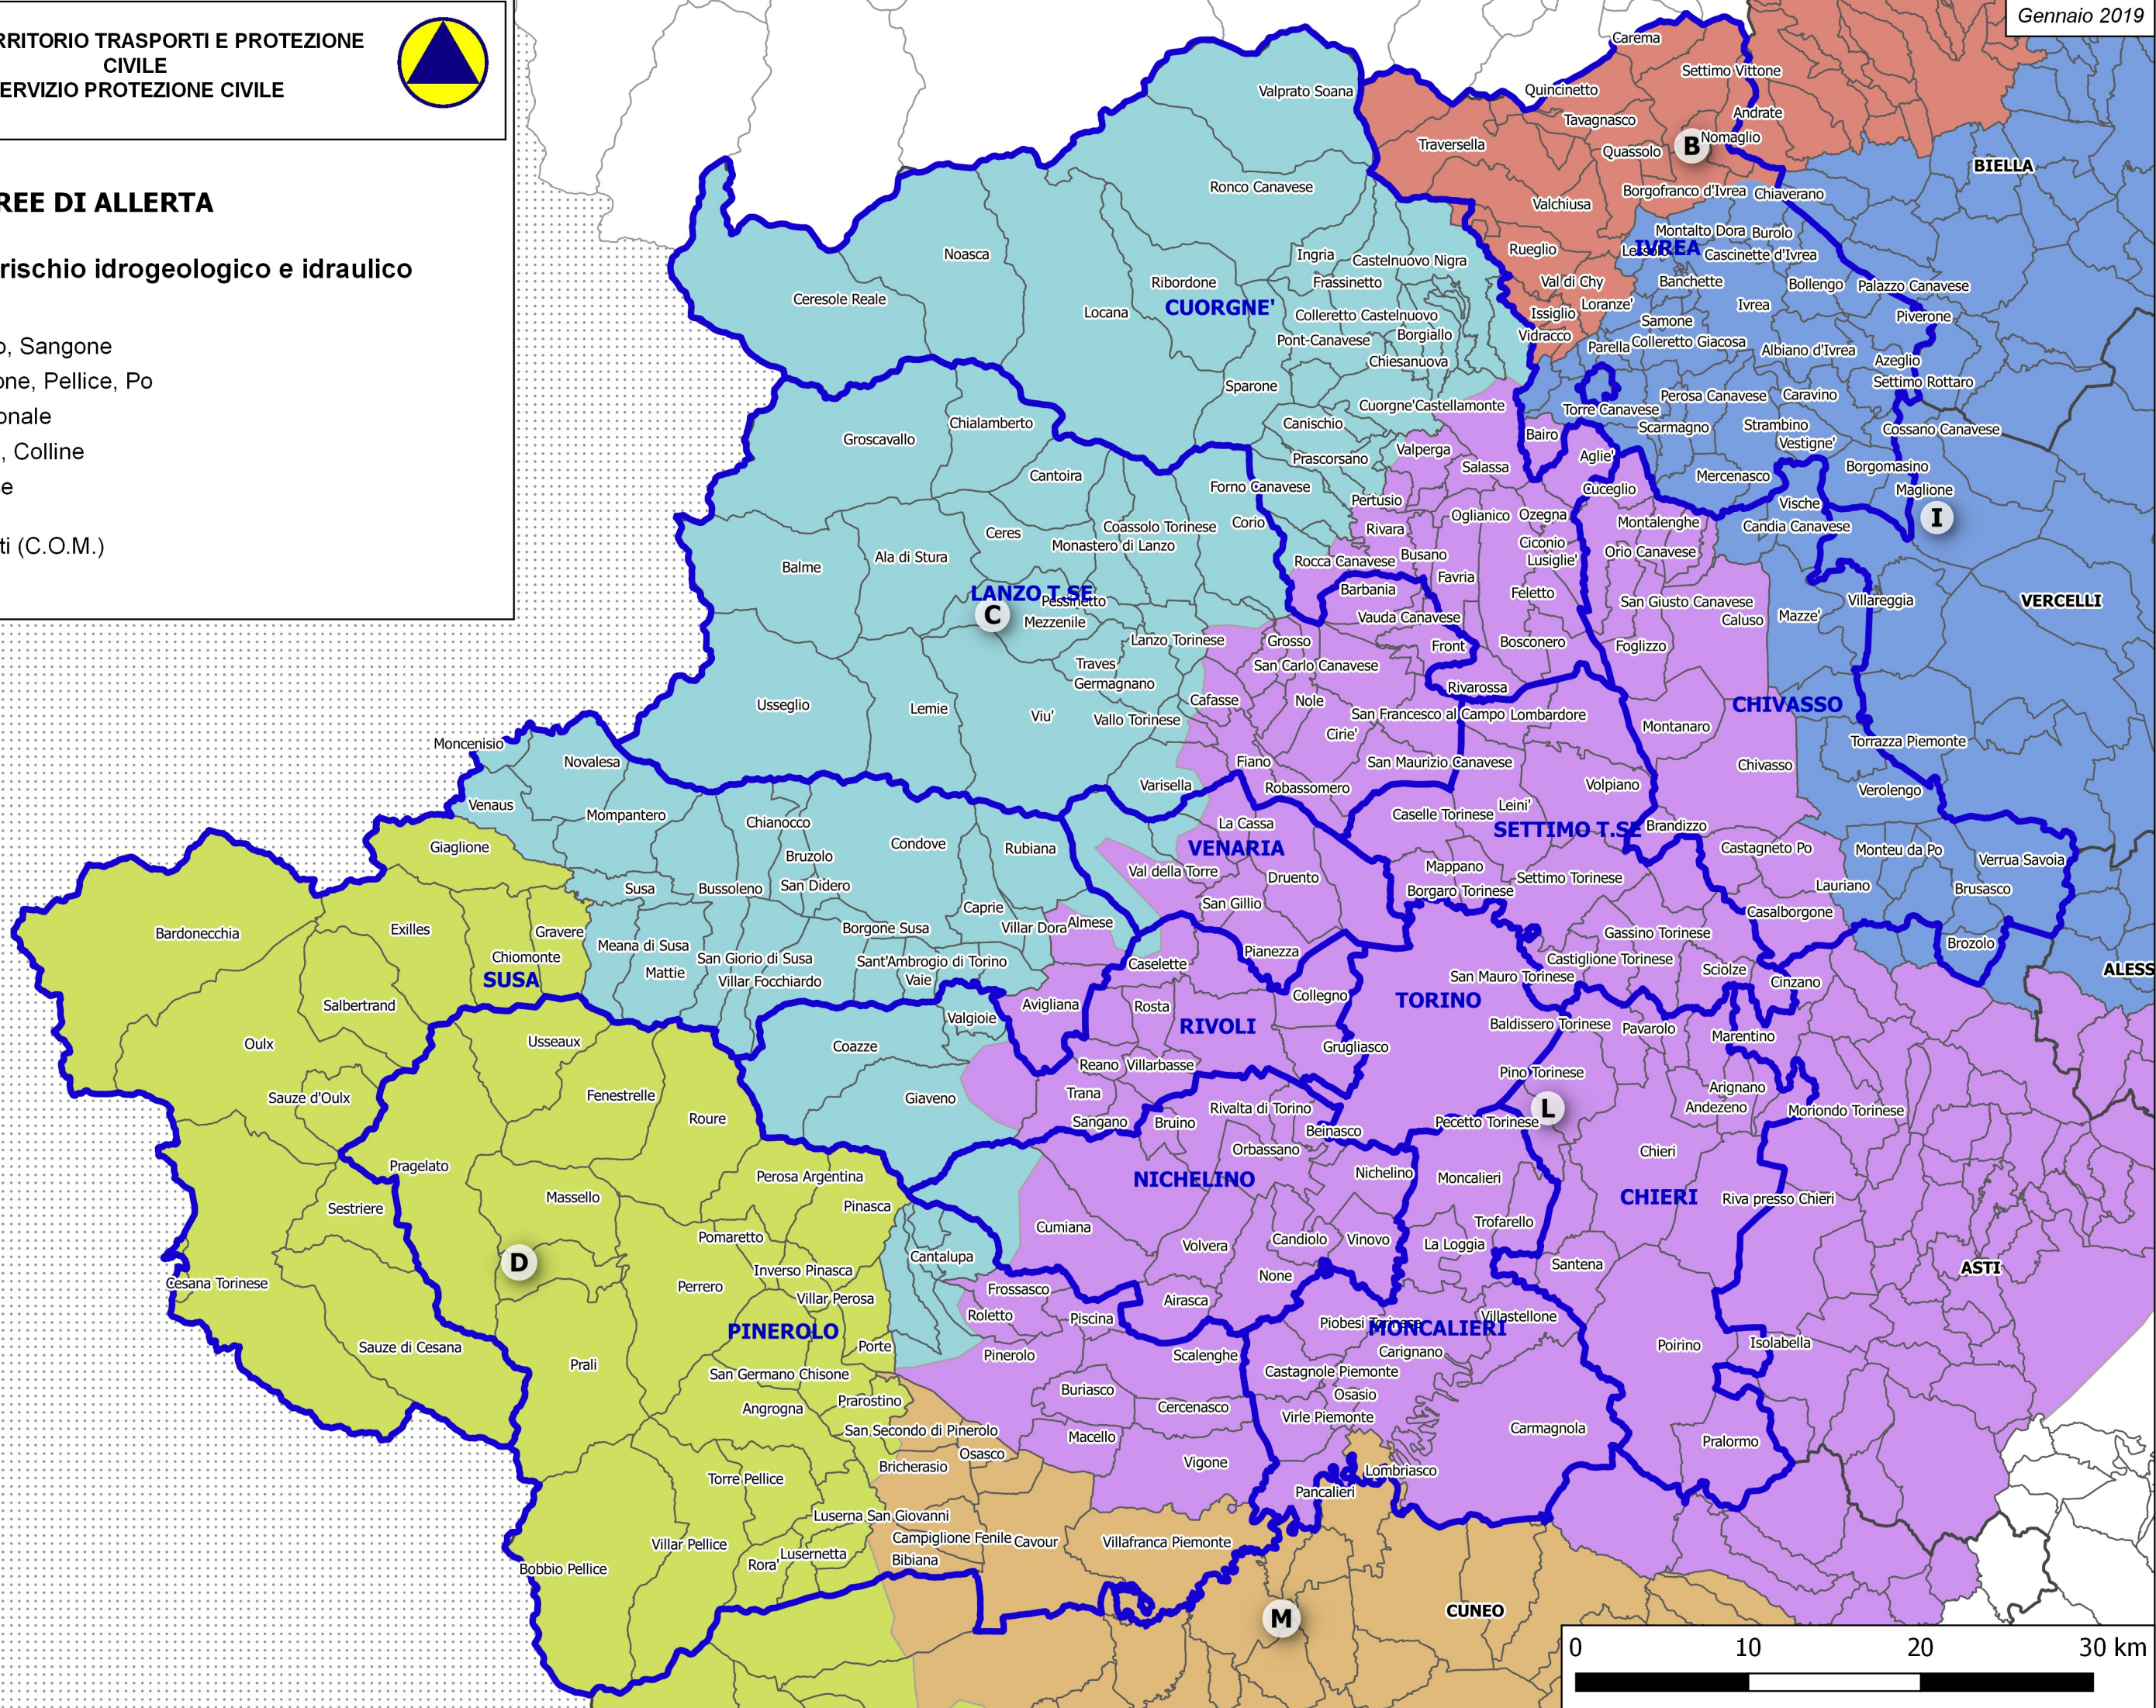

AREA TERRITORIO TRASPORTI E PROTEZIONE CIVILE
SERVIZIO PROTEZIONE CIVILE

AREE DI ALLERTA

Aree di allerta per il rischio idrogeologico e idraulico

- B - Chiusella
- C - Valli Orco, Lanzo, Sangone
- D - Valli Susa, Chisone, Pellice, Po
- I - Pianura Settentrionale
- L - Pianura Torinese, Colline
- M - Pianura Cuneese
- Centri Operativi Misti (C.O.M.)
- Limiti comunali

Elaborazioni ed allestimento cartografico a cura del: