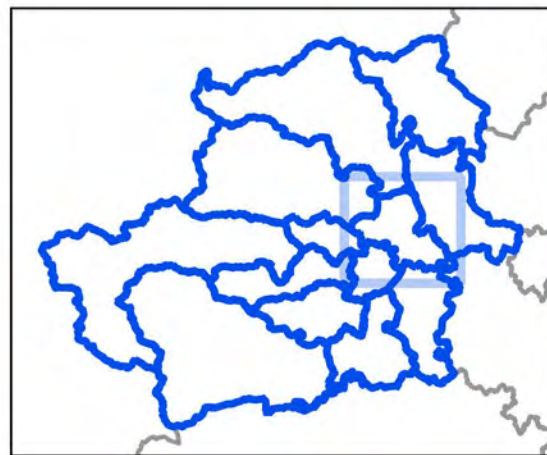

PROVINCIA
DI TORINO

AREA TERRITORIO TRASPORTI E PROTEZIONE CIVILE

SERVIZIO PROTEZIONE CIVILE

COM di **SETTIMO T.SE**

LEGENDA

-  Limiti dei Centri Operativi Misti (COM)
-  Limiti comunali
-  Idrografia - laghi
-  Urbanizzato

Elenco dei comuni del COM di SETTIMO T.SE

Borgaro Torinese, Caselle Torinese, Castiglione Torinese, Cinzano, Gassino Torinese, Leini', Lombardore, Rivalba, San Benigno Canavese, San Mauro Torinese, San Raffaele Cimena, Sciolze, Settimo Torinese, Volpiano

Data aggiornamento: giugno 2015

Allattamento cartografico a cura del: