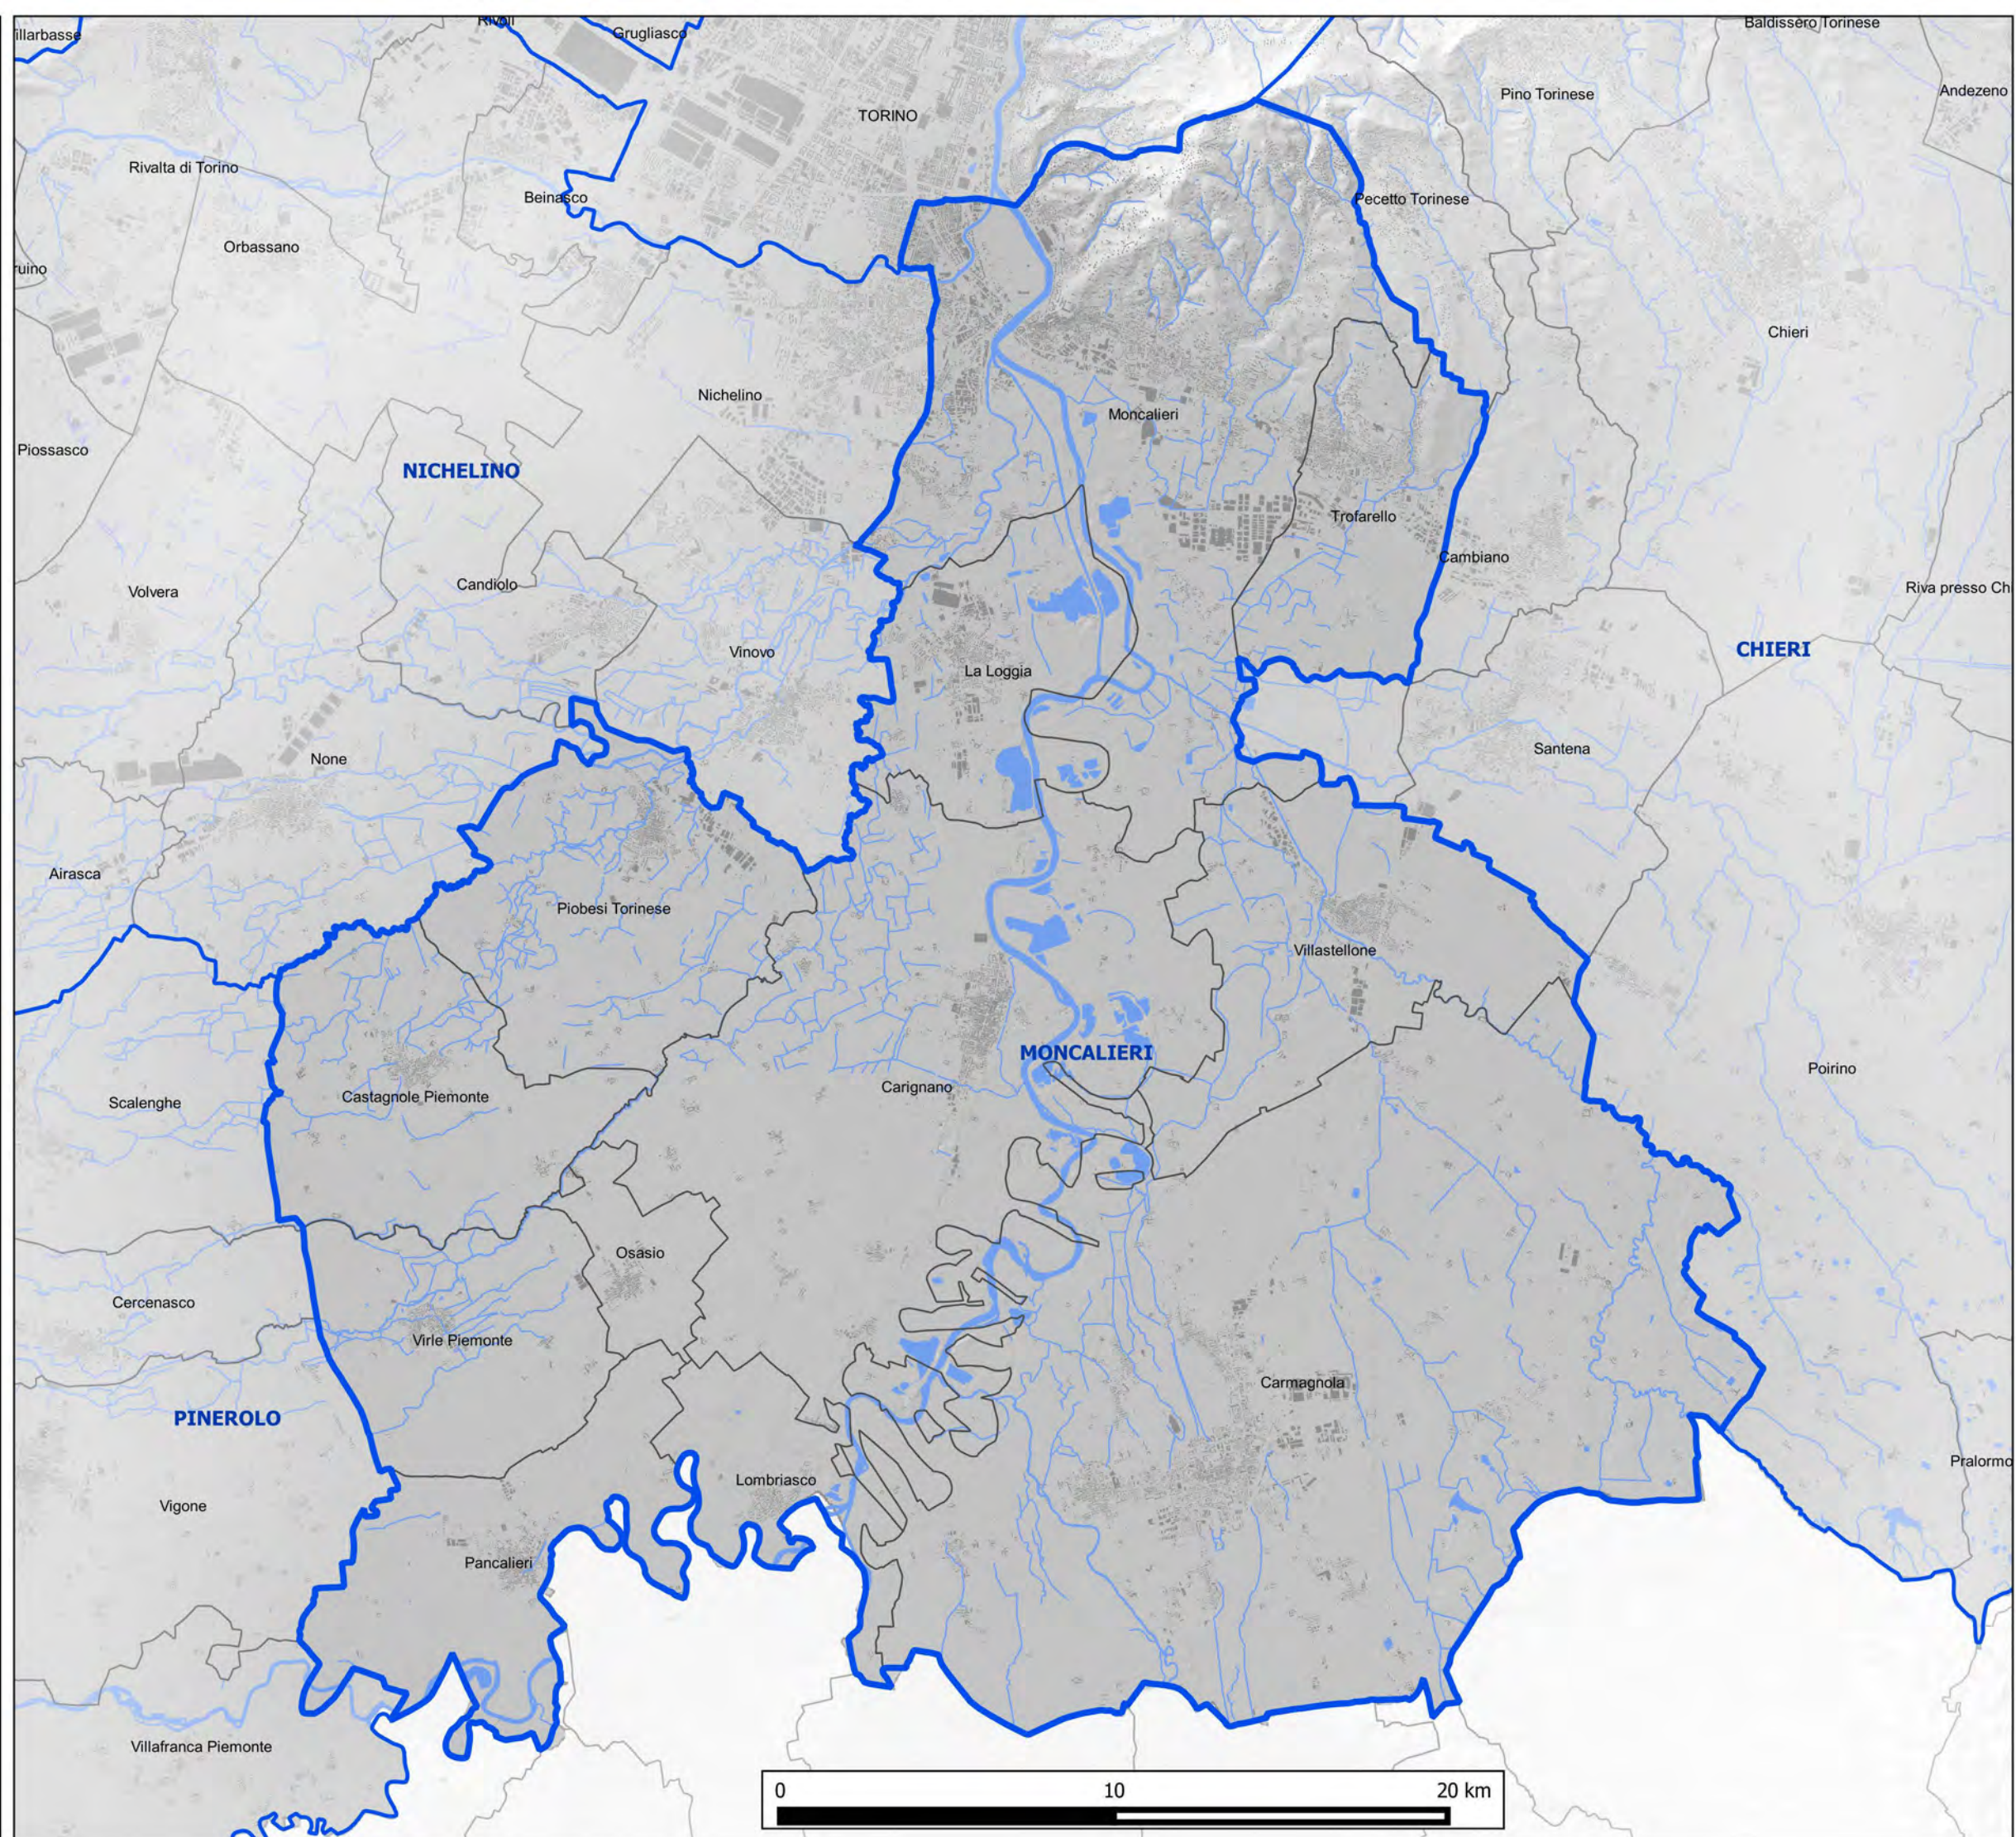

**PROVINCIA  
DI TORINO**

**AREA TERRITORIO TRASPORTI E PROTEZIONE CIVILE  
SERVIZIO PROTEZIONE CIVILE**

**COM di MONCALIERI**

**LEGENDA**

- Limiti dei Centri Operativi Misti (COM)
- Limiti comunali
- Idrografia - laghi
- Urbanizzato

**Elenco dei comuni del COM di MONCALIERI**

Carignano, Carmagnola, Castagnole Piemonte, La Loggia, Lombriasco, Moncalieri, Osasio, Pancalieri, Piobesi Torinese, Trofarello, Villastellone, Virle Piemonte

Data aggiornamento: giugno 2015

Allattamento cartografico a cura del: