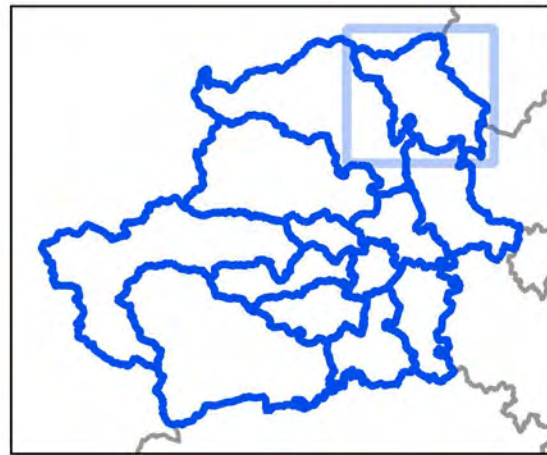

**PROVINCIA
DI TORINO**

**AREA TERRITORIO TRASPORTI E PROTEZIONE CIVILE
SERVIZIO PROTEZIONE CIVILE**

COM di IVREA

LEGENDA

- Limiti dei Centri Operativi Misti (COM)
- Limiti comunali
- Idrografia - laghi
- Urbanizzato

Elenco dei comuni del COM di IVREA

Albiano d'Ivrea, Alice superiore, Andrate, Azeglio, Bairo, Baldissero Canavese, Banchette, Bollengo, Borgofranco d'Ivrea, Borgomasino, Brosso, Burolo, Caravino, Carema, Cascinette d'Ivrea, Chiaverano, Colletterto Giacosa, Cossano Canavese, Fiorano Canavese, Issiglio, Ivrea, Lessolo, Loranze', Lugnacco, Maglione, Mercenasco, Meugliano, Montalto Dora, Nomaglio, Palazzo Canavese, Parella, Pavone Canavese, Pecco, Perosa Canavese, Piverone, Quagliuzzo, Quassolo, Quincinetto, Romano Canavese, Rueglio, Salerano Canavese, Samone, San Martino Canavese, Scarmagno, Settimo Rottaro, Settimo Vittone, Strambinello, Strambino, Tavagnasco, Torre Canavese, Trausella, Traversella, Vestigne', Vialfre', Vico Canavese, Vidracco, Vistrorio

Data aggiornamento: giugno 2015

Allestimento cartografico a cura del: