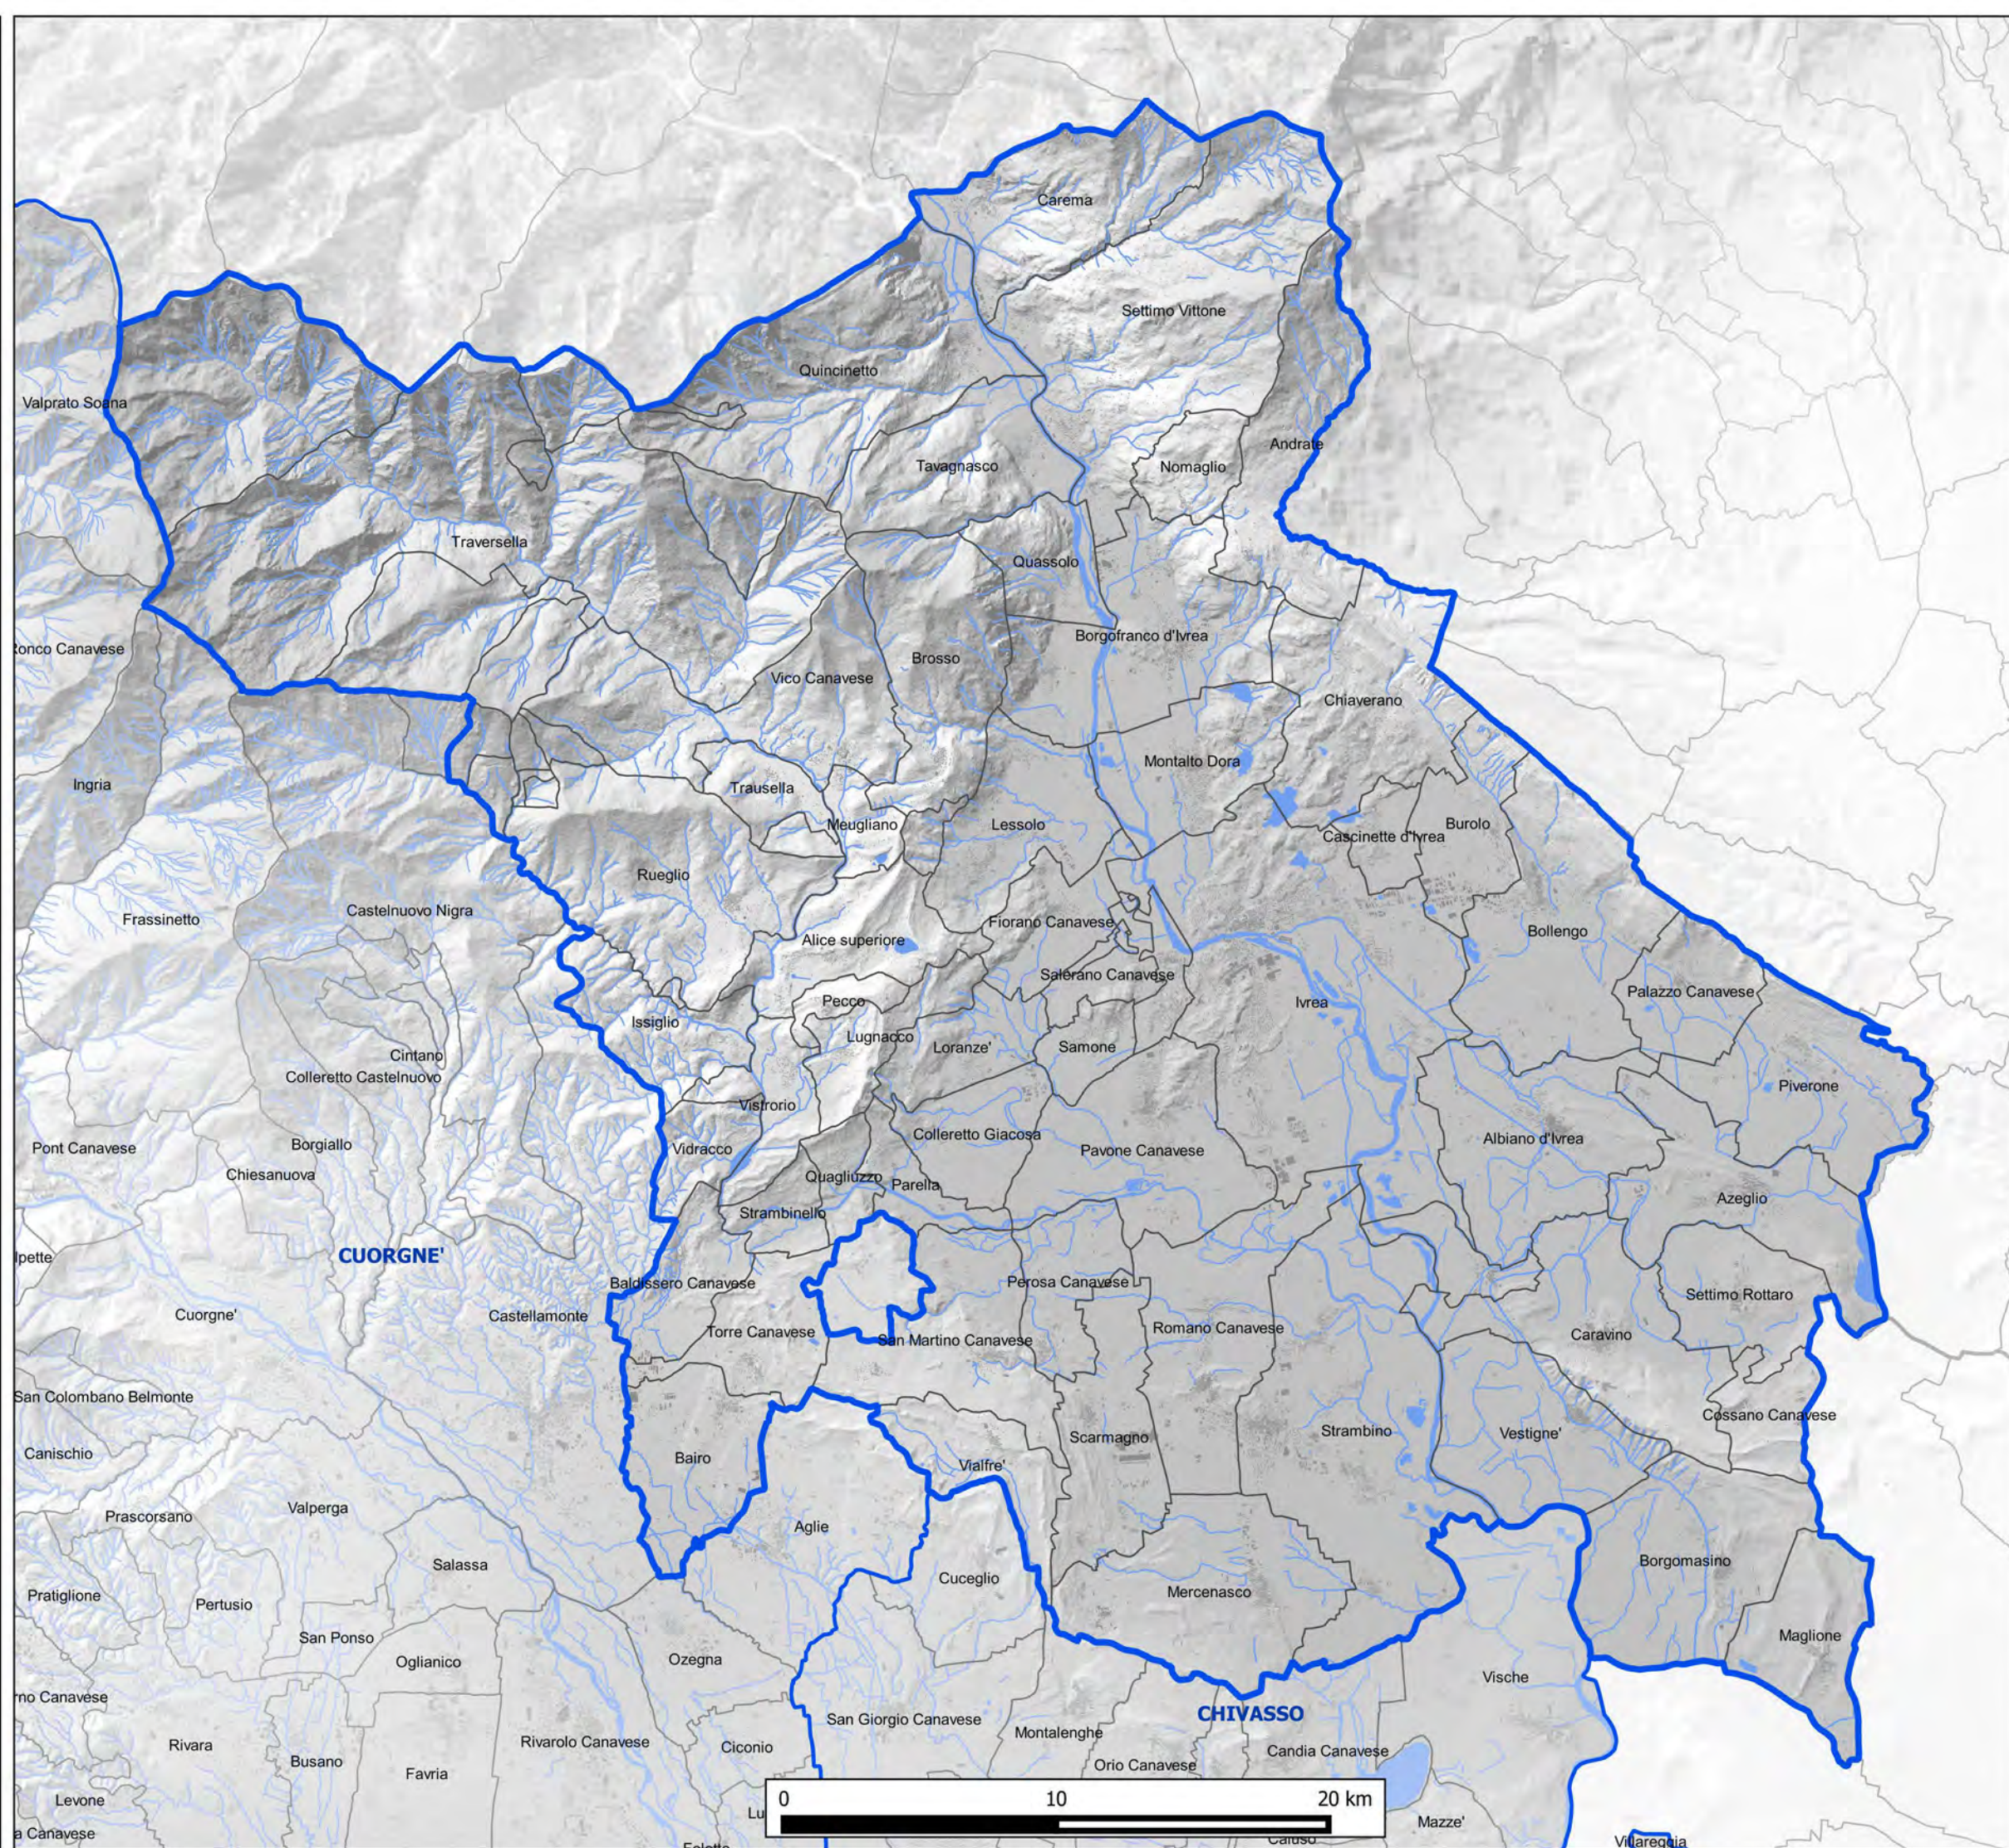

**PROVINCIA
DI TORINO**

**AREA TERRITORIO TRASPORTI E PROTEZIONE CIVILE
SERVIZIO PROTEZIONE CIVILE**

COM di IVREA

LEGENDA

- Limiti dei Centri Operativi Misti (COM)
- Limiti comunali
- Idrografia - laghi
- Urbanizzato

Elenco dei comuni del COM di IVREA

Albiano d'Ivrea, Alice superiore, Andrate, Azeglio, Bairo, Baldissero Canavese, Banchette, Bollengo, Borgofranco d'Ivrea, Borgomasino, Brosso, Burolo, Caravino, Carema, Cascinette d'Ivrea, Chiaverano, Colletterto Giacosa, Cossano Canavese, Fiorano Canavese, Issiglio, Ivrea, Lessolo, Loranze', Lugnacco, Maglione, Mercenasco, Meugliano, Montalto Dora, Nomaglio, Palazzo Canavese, Parella, Pavone Canavese, Pecco, Perosa Canavese, Piverone, Quagliuzzo, Quassolo, Quincinetto, Romano Canavese, Rueglio, Salerano Canavese, Samone, San Martino Canavese, Scarmagno, Settimo Rottaro, Settimo Vittone, Strambinello, Strambino, Tavagnasco, Torre Canavese, Trausella, Traversella, Vestigne', Vialfre', Vico Canavese, Vidracco, Vistrorio

Data aggiornamento: giugno 2015

Allestimento cartografico a cura del: