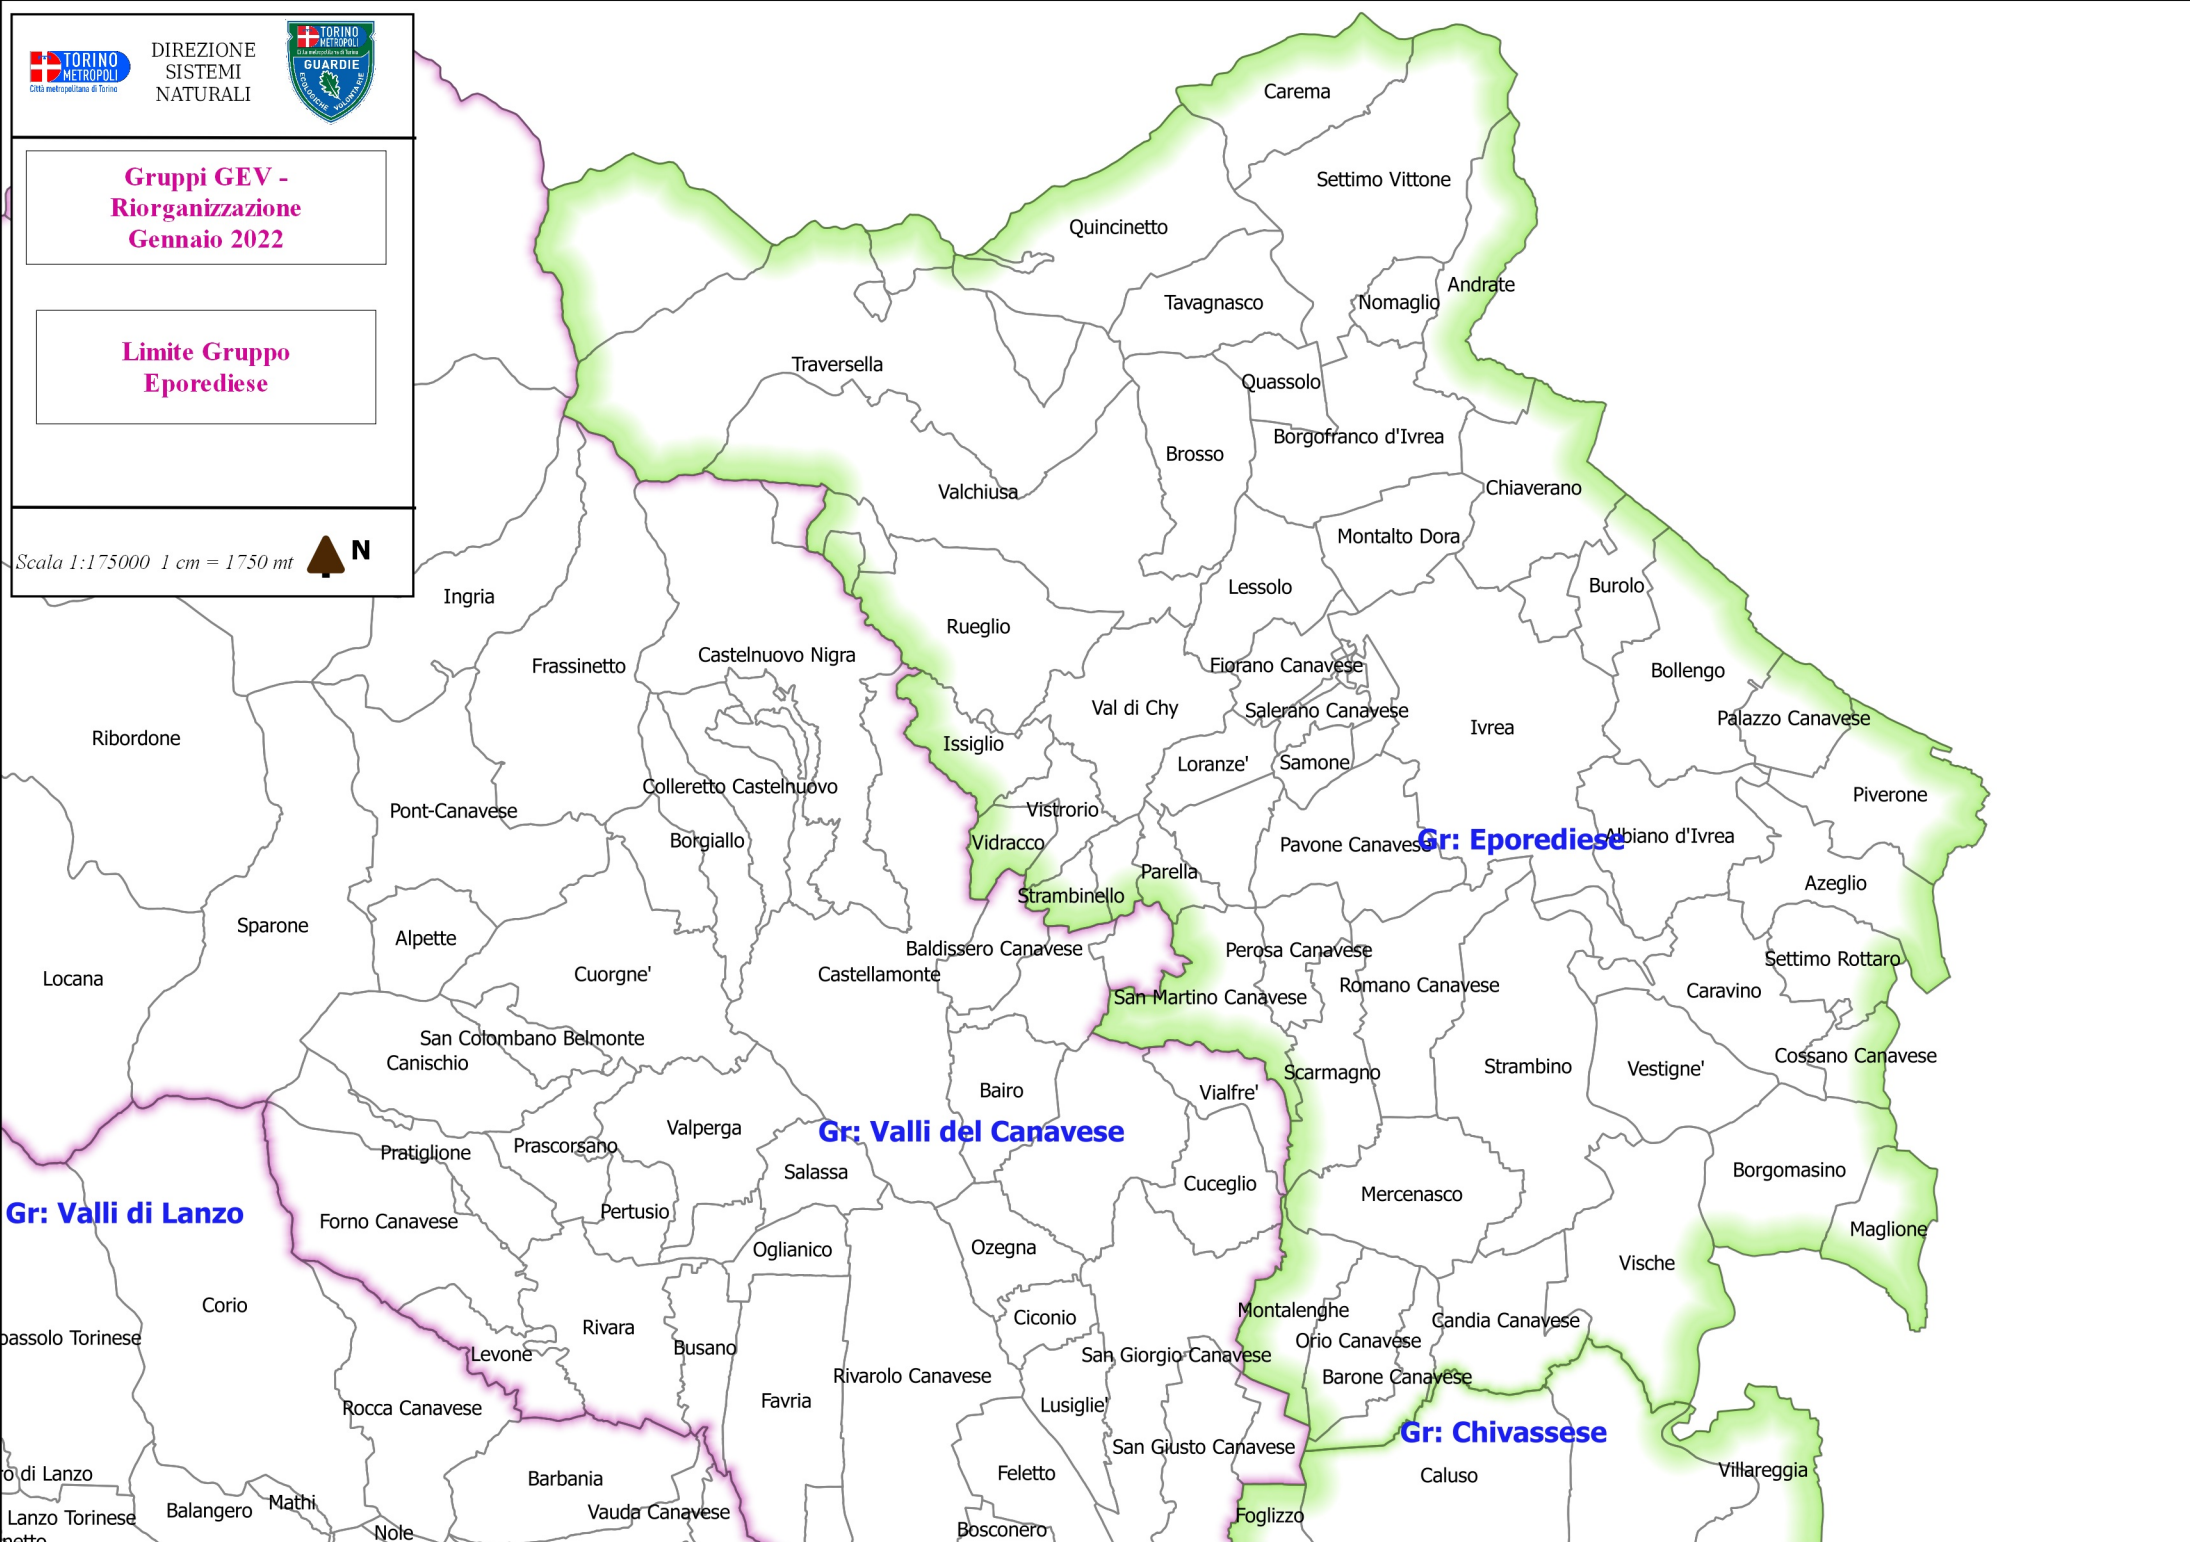

DIREZIONE
SISTEMI
NATURALI

**Gruppi GEV -
Riorganizzazione
Gennaio 2022**

**Limite Gruppo
Eporediese**

Scala 1:175000 1 cm = 1750 mt

Gr: Valli di Lanzo

Gr: Valli del Canavese

Gr: Eporediese

Gr: Chivassese