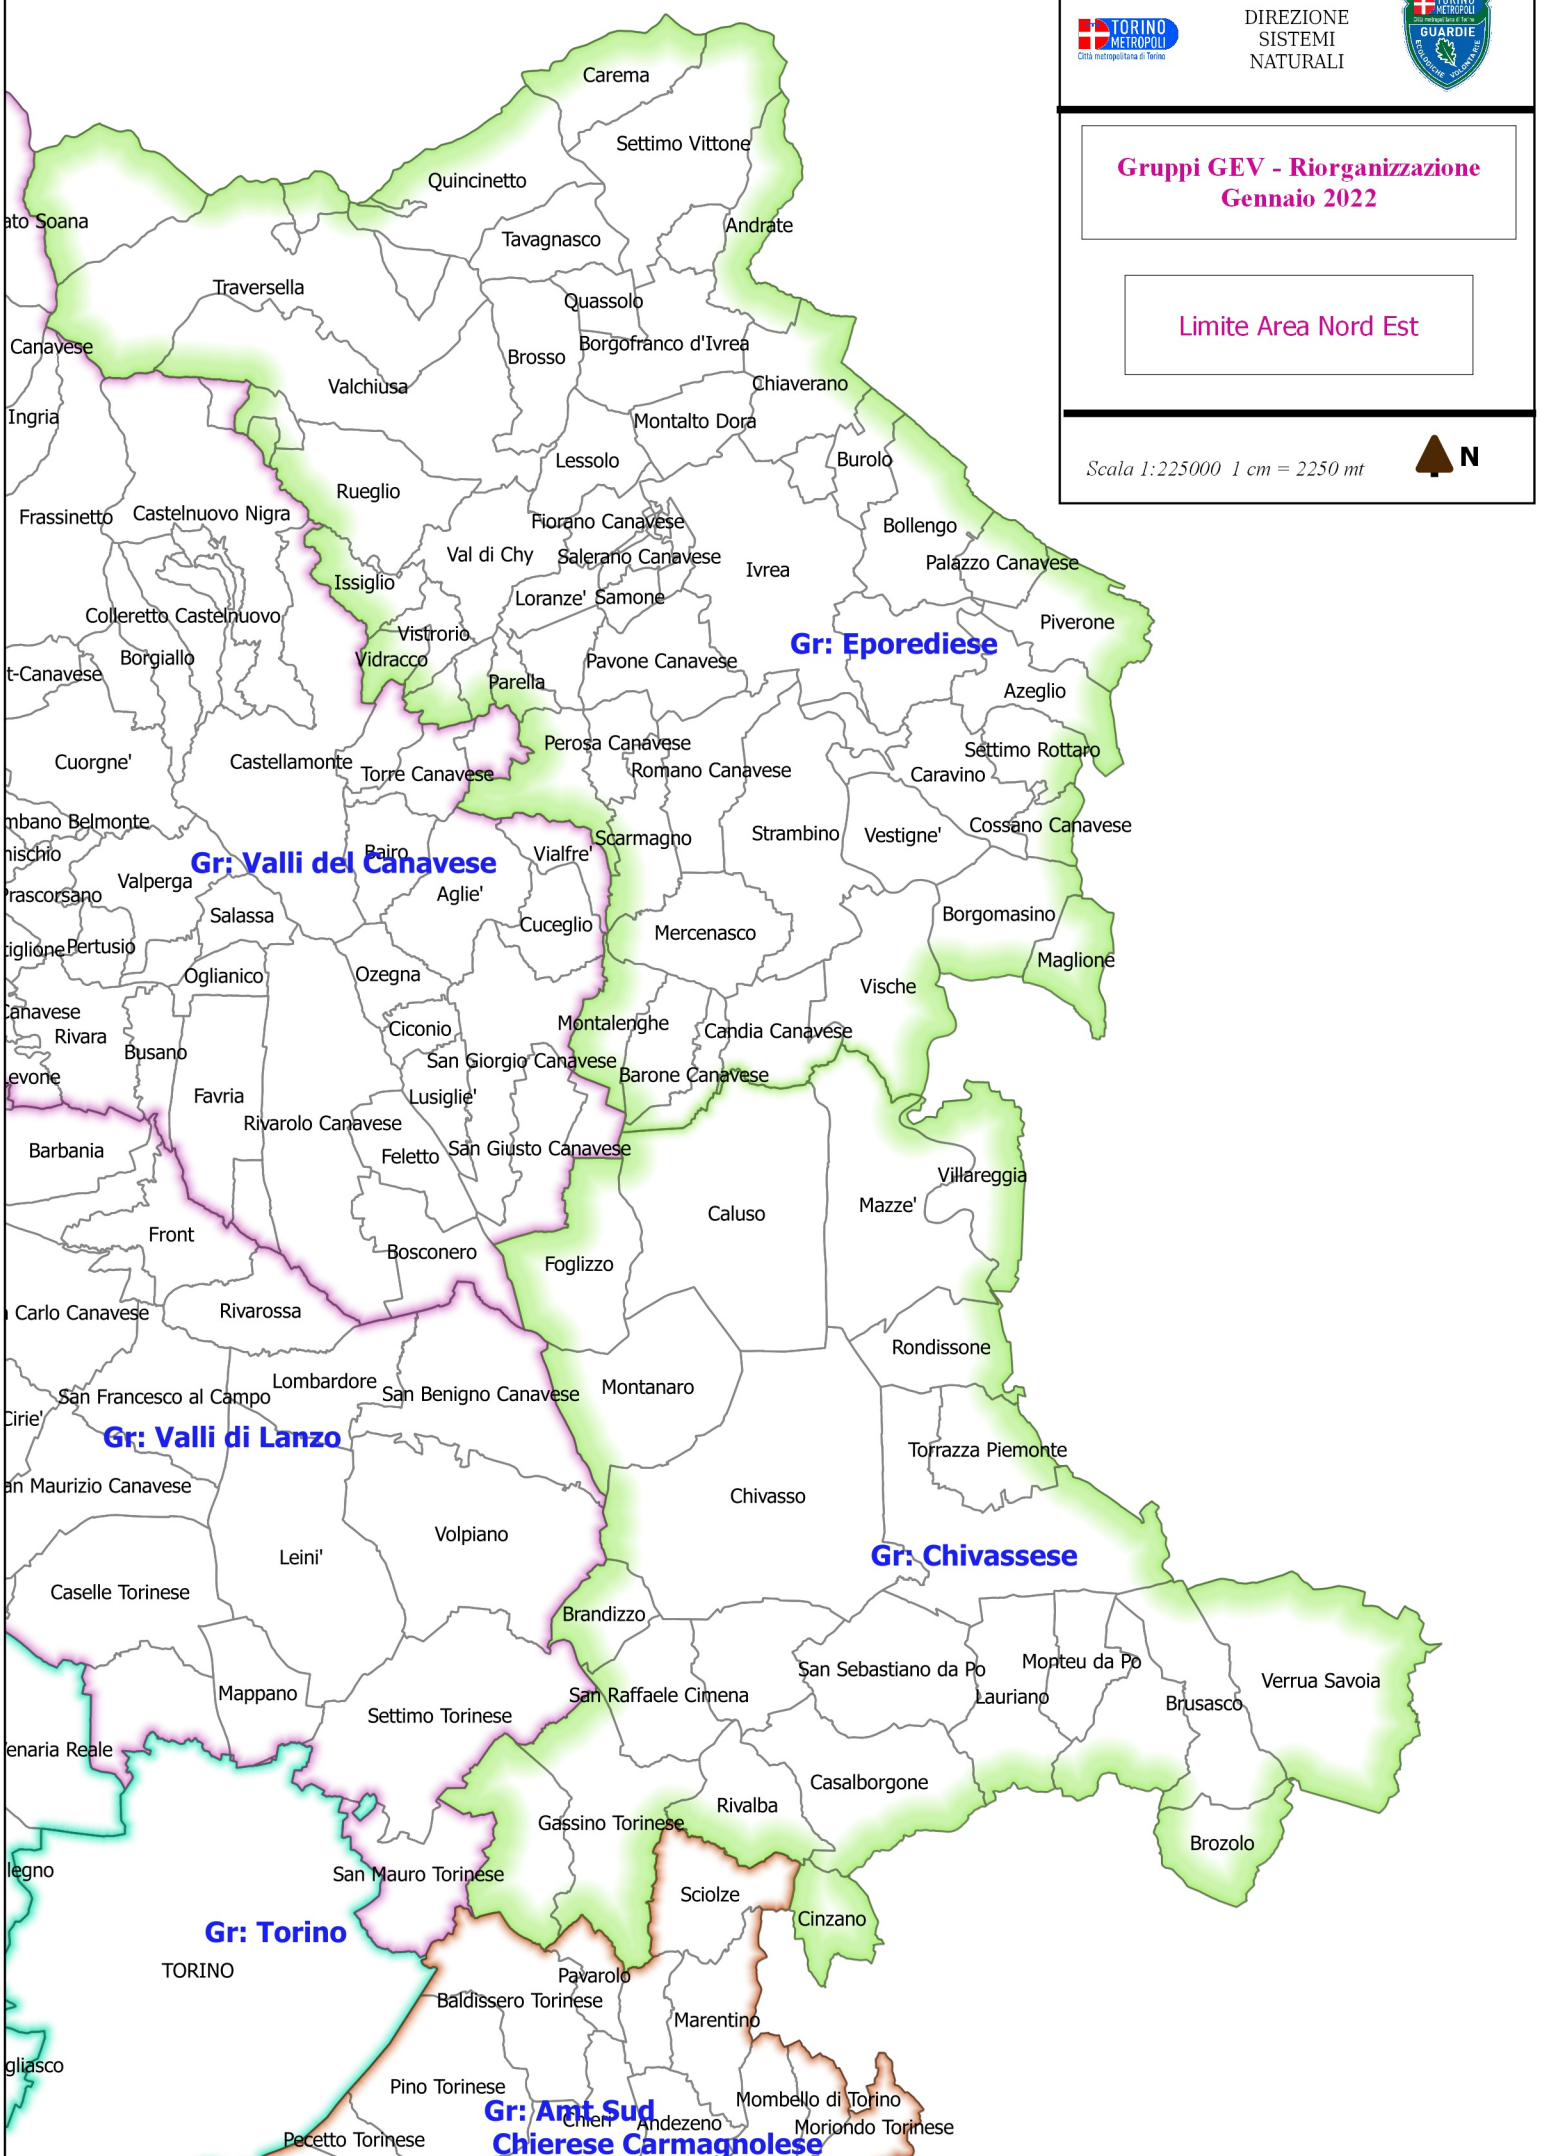

**Gruppi GEV - Riorganizzazione
Gennaio 2022**

Limite Area Nord Est

Scala 1:225000 1 cm = 2250 mt

Gr: Valli del Canavese

Gr: Eporediese

Gr: Valli di Lanzo

Gr: Chivassese

Gr: Torino

**Gr: Amt Sud
Chierese Carmagnolese**