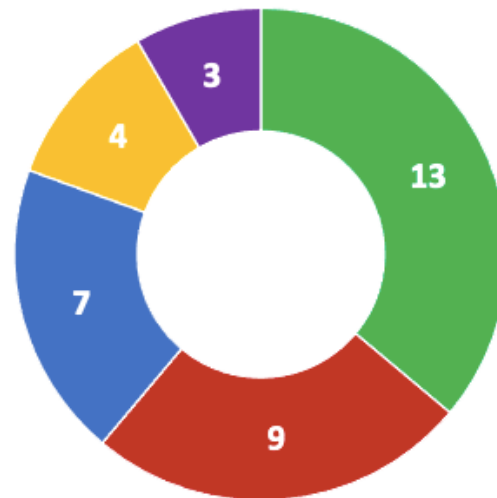

3  **ESPON**
Co-financed by the European Regional Development Fund
Inspire Policy Making with Territorial Evidence

2  **Interreg CENTRAL EUROPE**
Co-financed by European Union - European Regional Development Fund

4  **Interreg Alpine Space**

3 

3  **HORIZON 2020**

2  **EUROPE DIRECT Torino**

1  **URBACT**
Driving change for better cities

Ammontare Totale di risorse
€ 9.677.268

Ambiti di Intervento

-  Ambiente e Cambiamento Climatico
-  Sviluppo Economico e Innovazione
-  Governance Metropolitana
-  Mobilità e Trasporti
-  Sviluppo Sociale