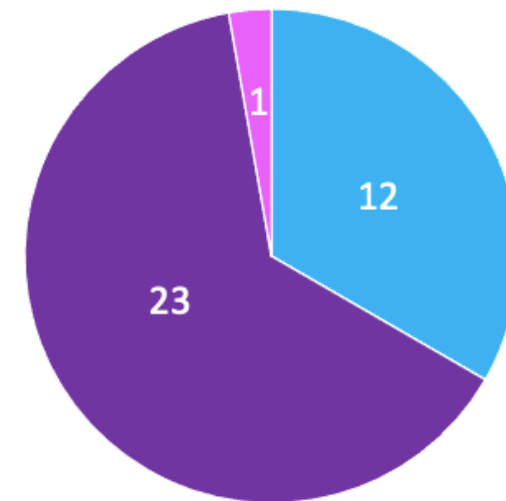

Ruolo della Città Metropolitana all'interno dei Progetti

- Partner
- Capofila
- Terza Parte