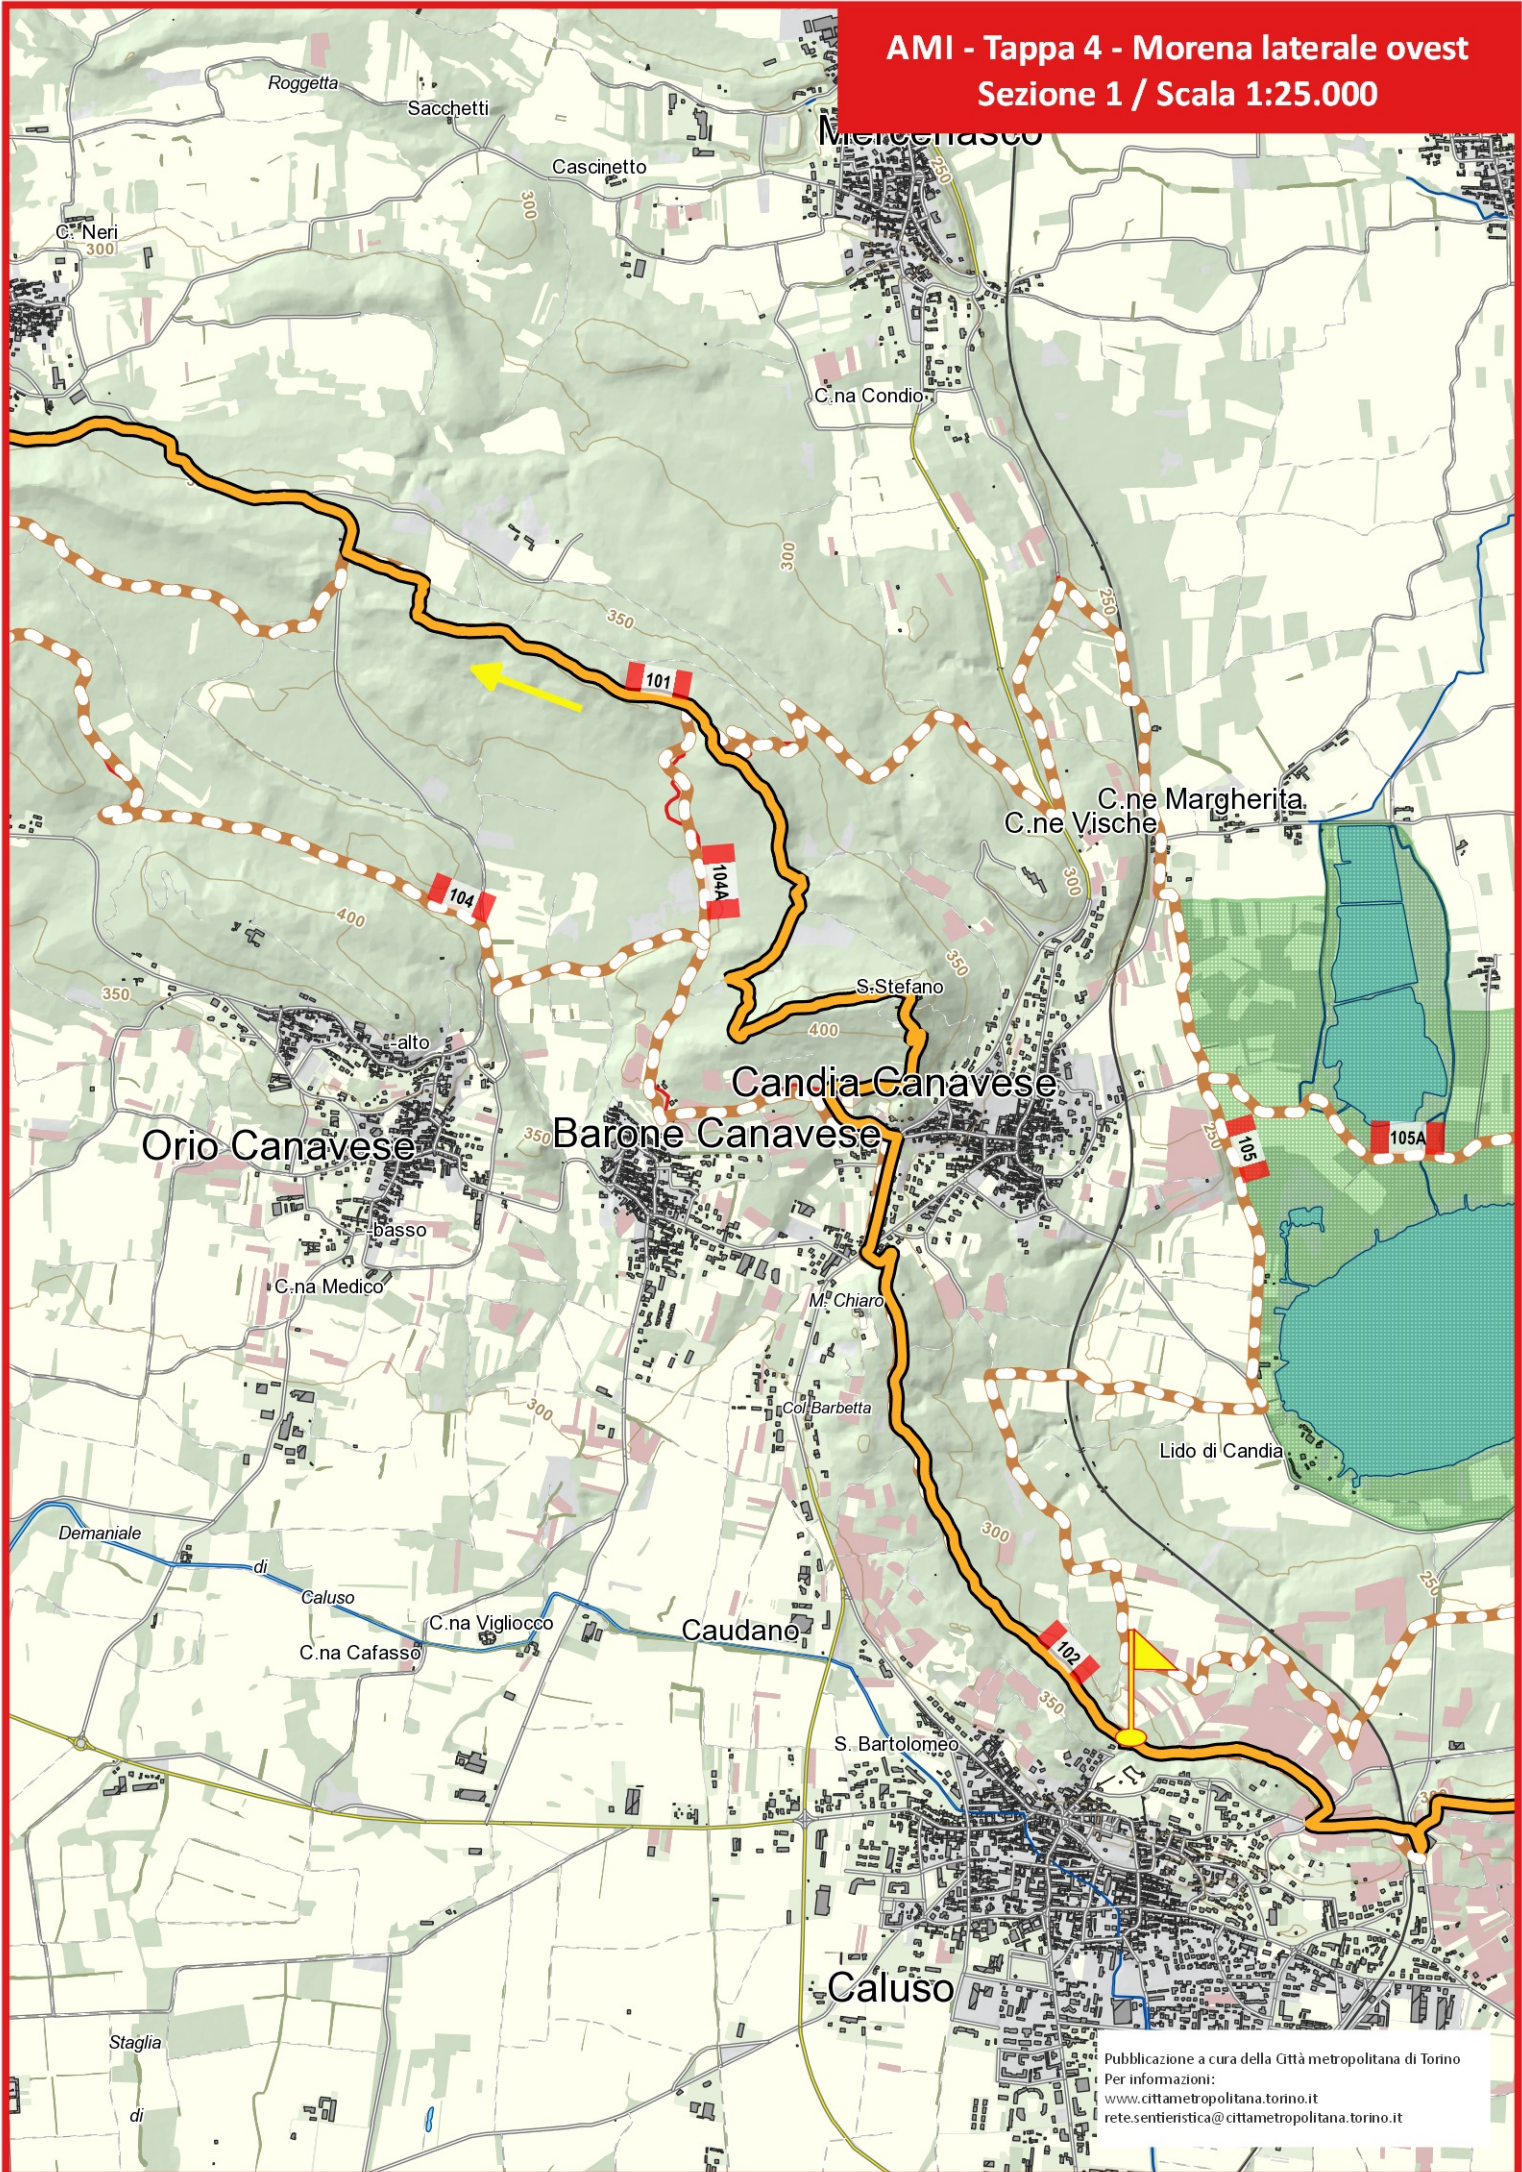

AMI - Tappa 4 - Morena laterale ovest  
Sezione 1 / Scala 1:25.000

AMI - Tappa 4 - Morena laterale ovest  
Sezione 2 / Scala 1:25.000