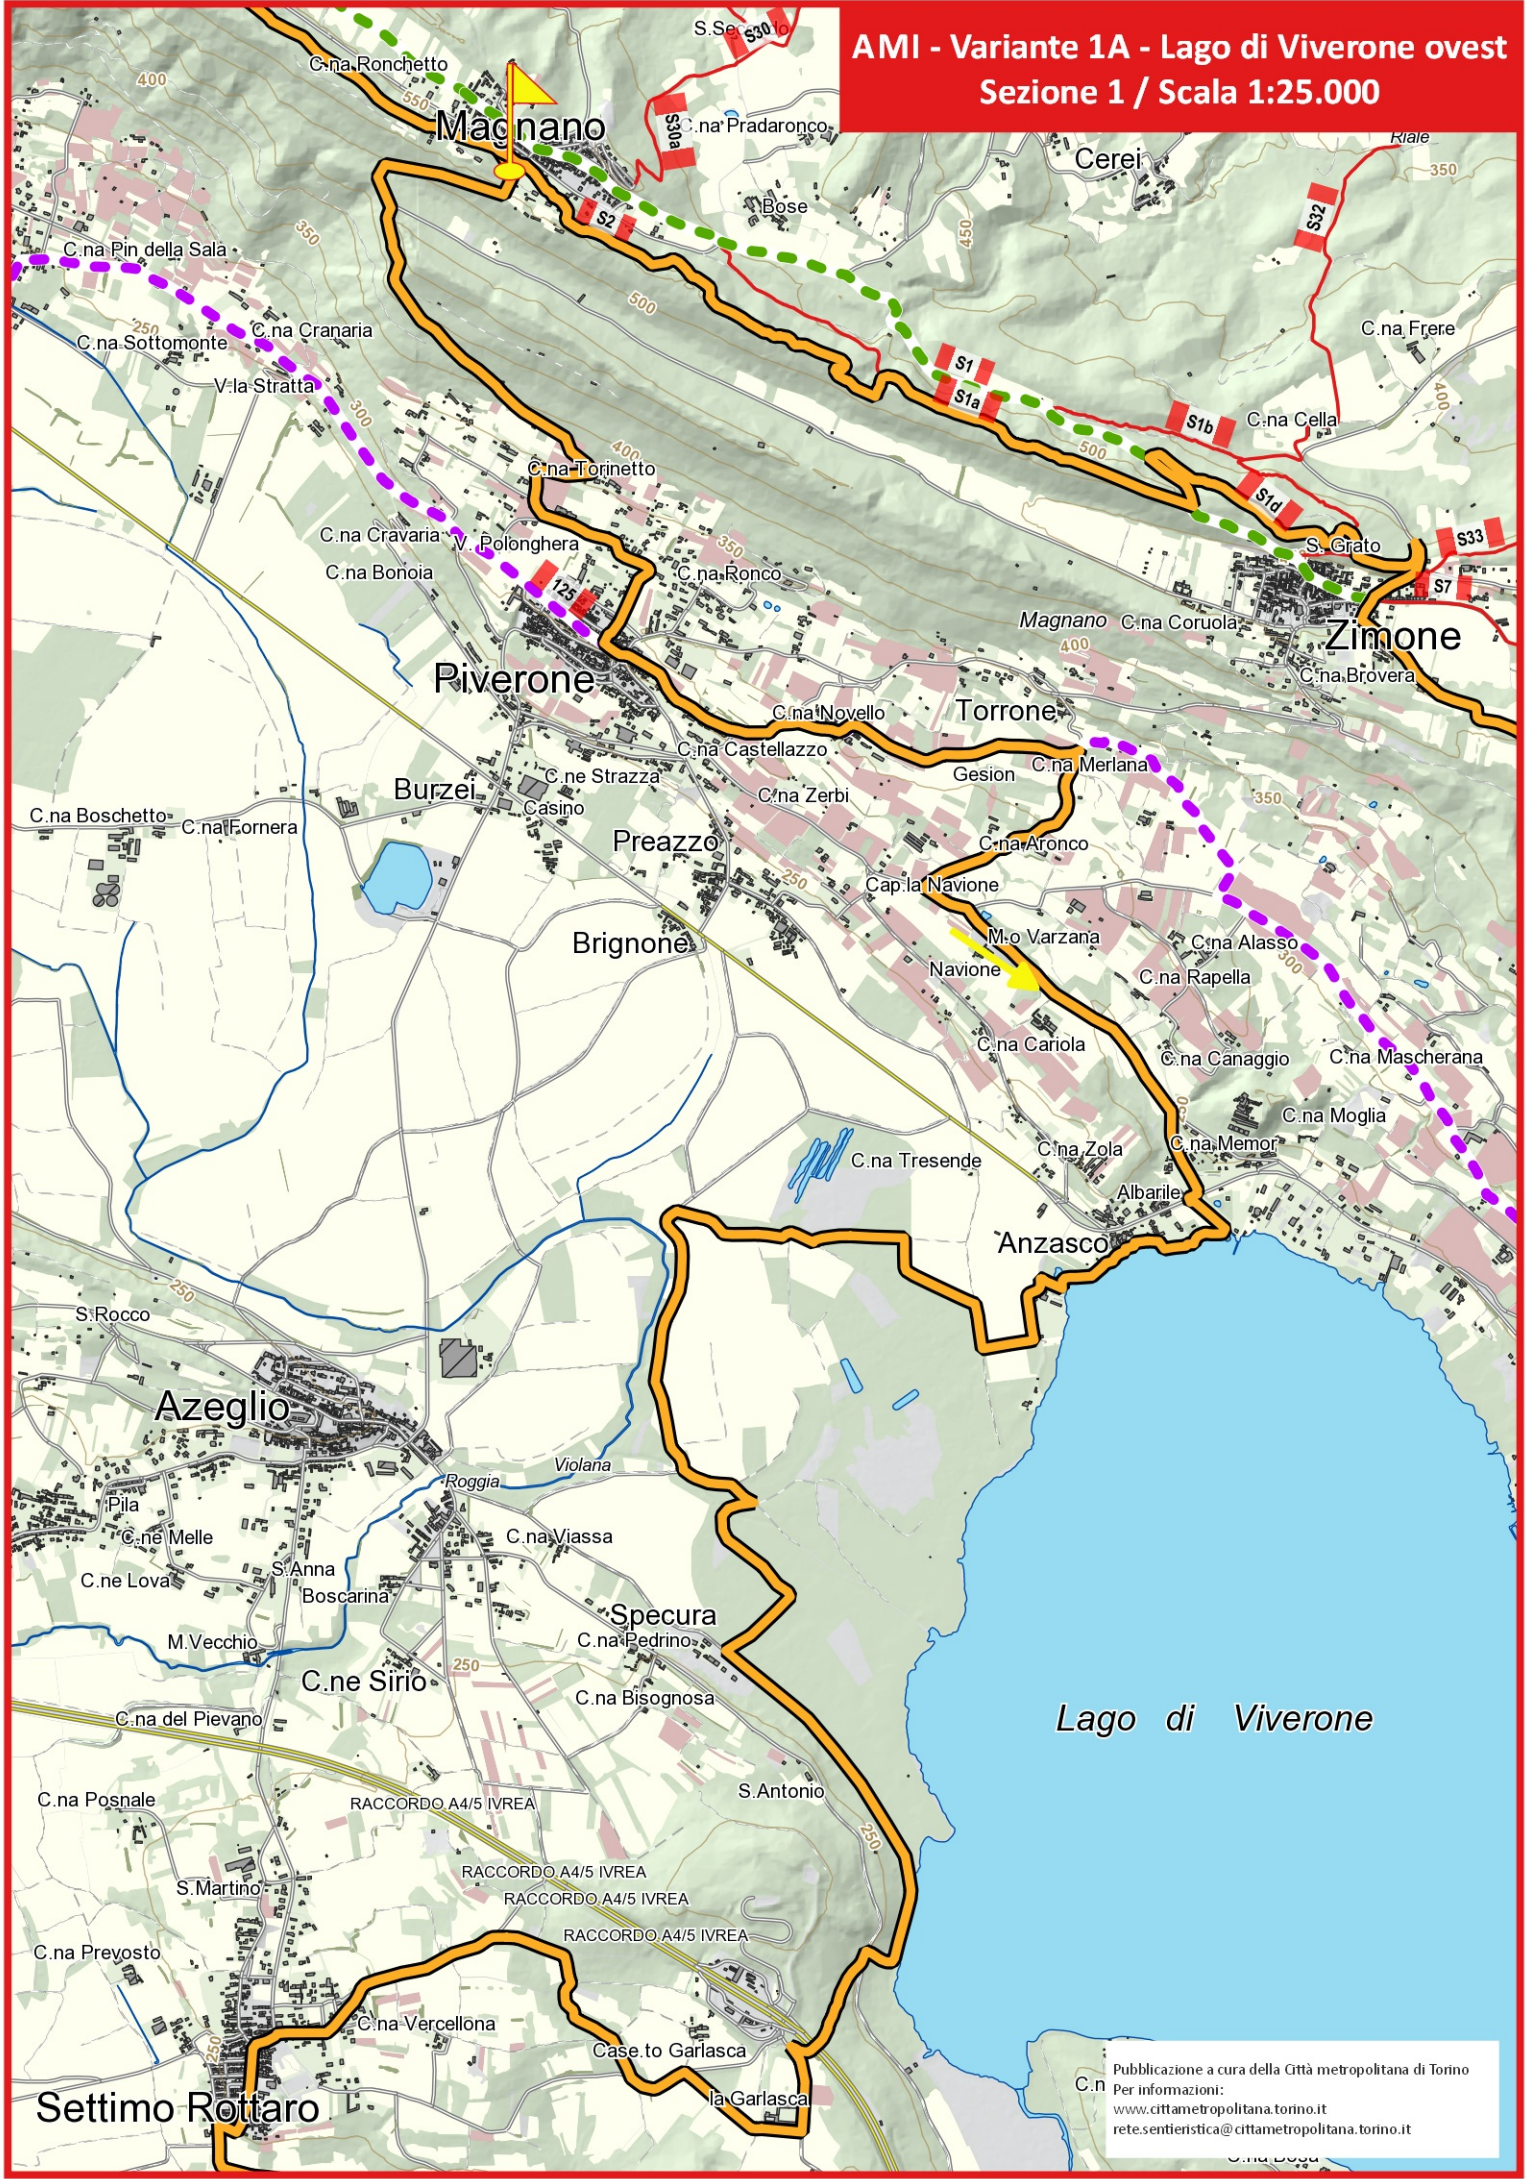

AMI - Variante 1A - Lago di Viverone ovest
Sezione 1 / Scala 1:25.000

Publicazione a cura della Città metropolitana di Torino
Per informazioni:
www.cittametropolitana.torino.it
rete.sentientistica@cittametropolitana.torino.it

AMI - Variante 1A - Lago di Viverone ovest
Sezione 2 / Scala 1:25.000