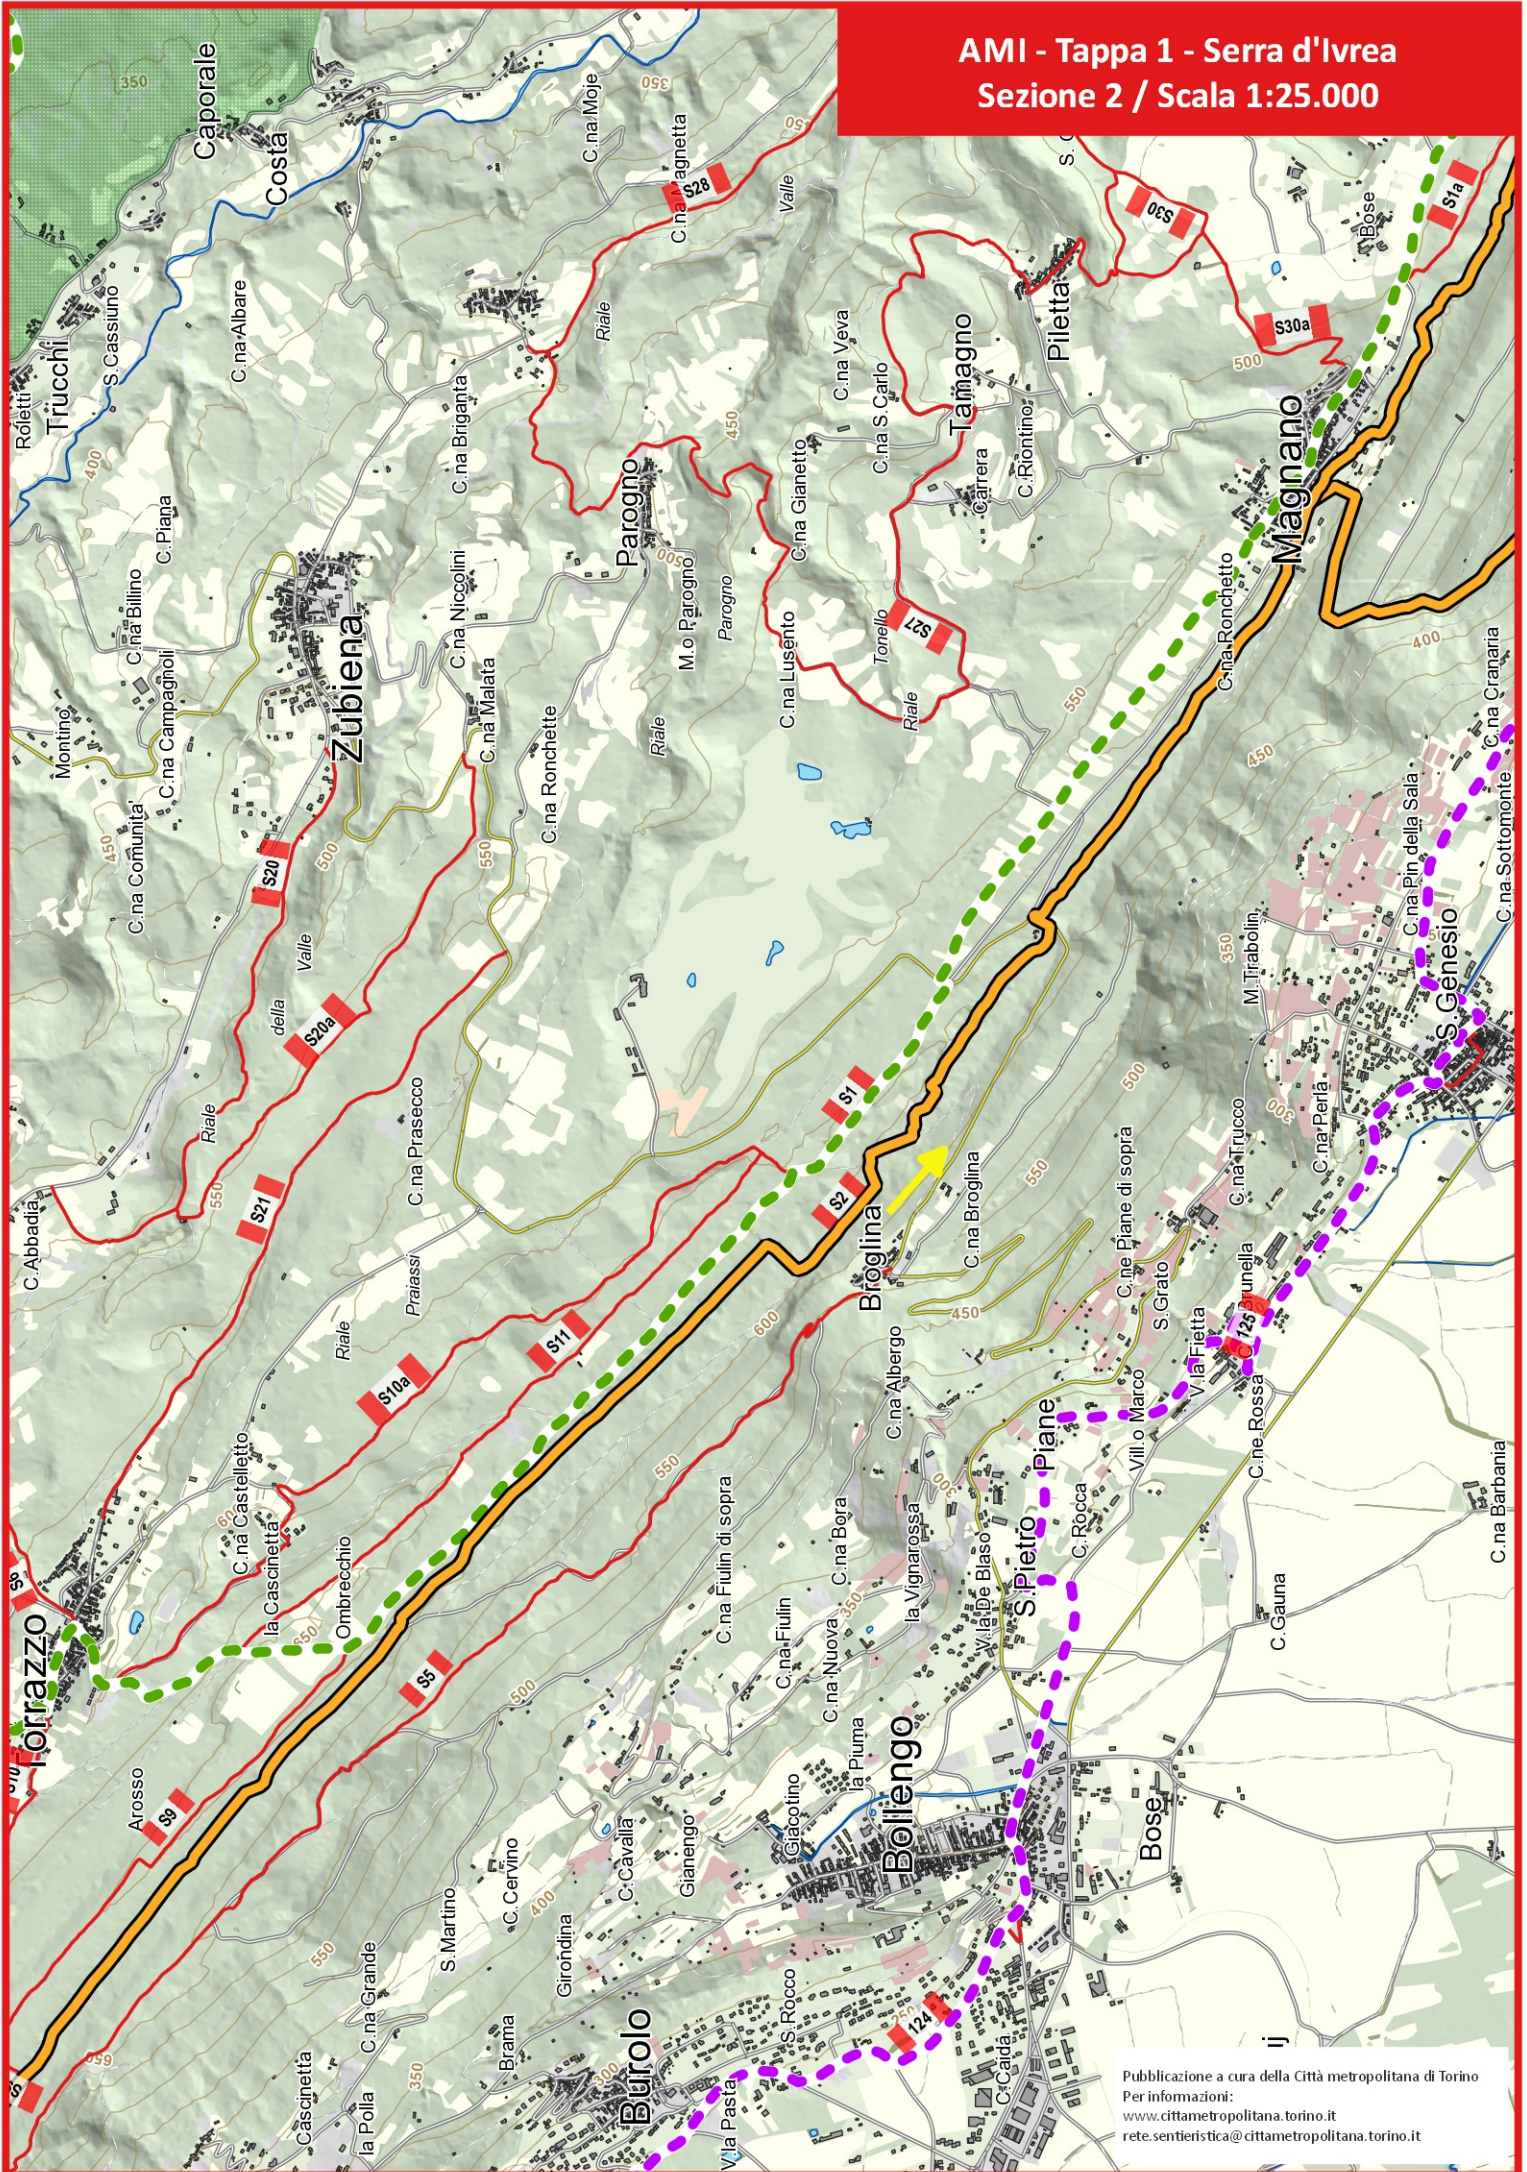

AMI - Tappa 1 - Serra d'Ivrea  
Sezione 1 / Scala 1:25.000

Publicazione a cura della Città metropolitana di Torino  
Per informazioni:  
[www.cittametropolitana.torino.it](http://www.cittametropolitana.torino.it)  
[rete.sentieristica@cittametropolitana.torino.it](mailto:rete.sentieristica@cittametropolitana.torino.it)

AMI - Tappa 1 - Serra d'Ivrea  
Sezione 2 / Scala 1:25.000

AMI - Tappa 1 - Serra d'Ivrea  
Sezione 3 / Scala 1:25.000