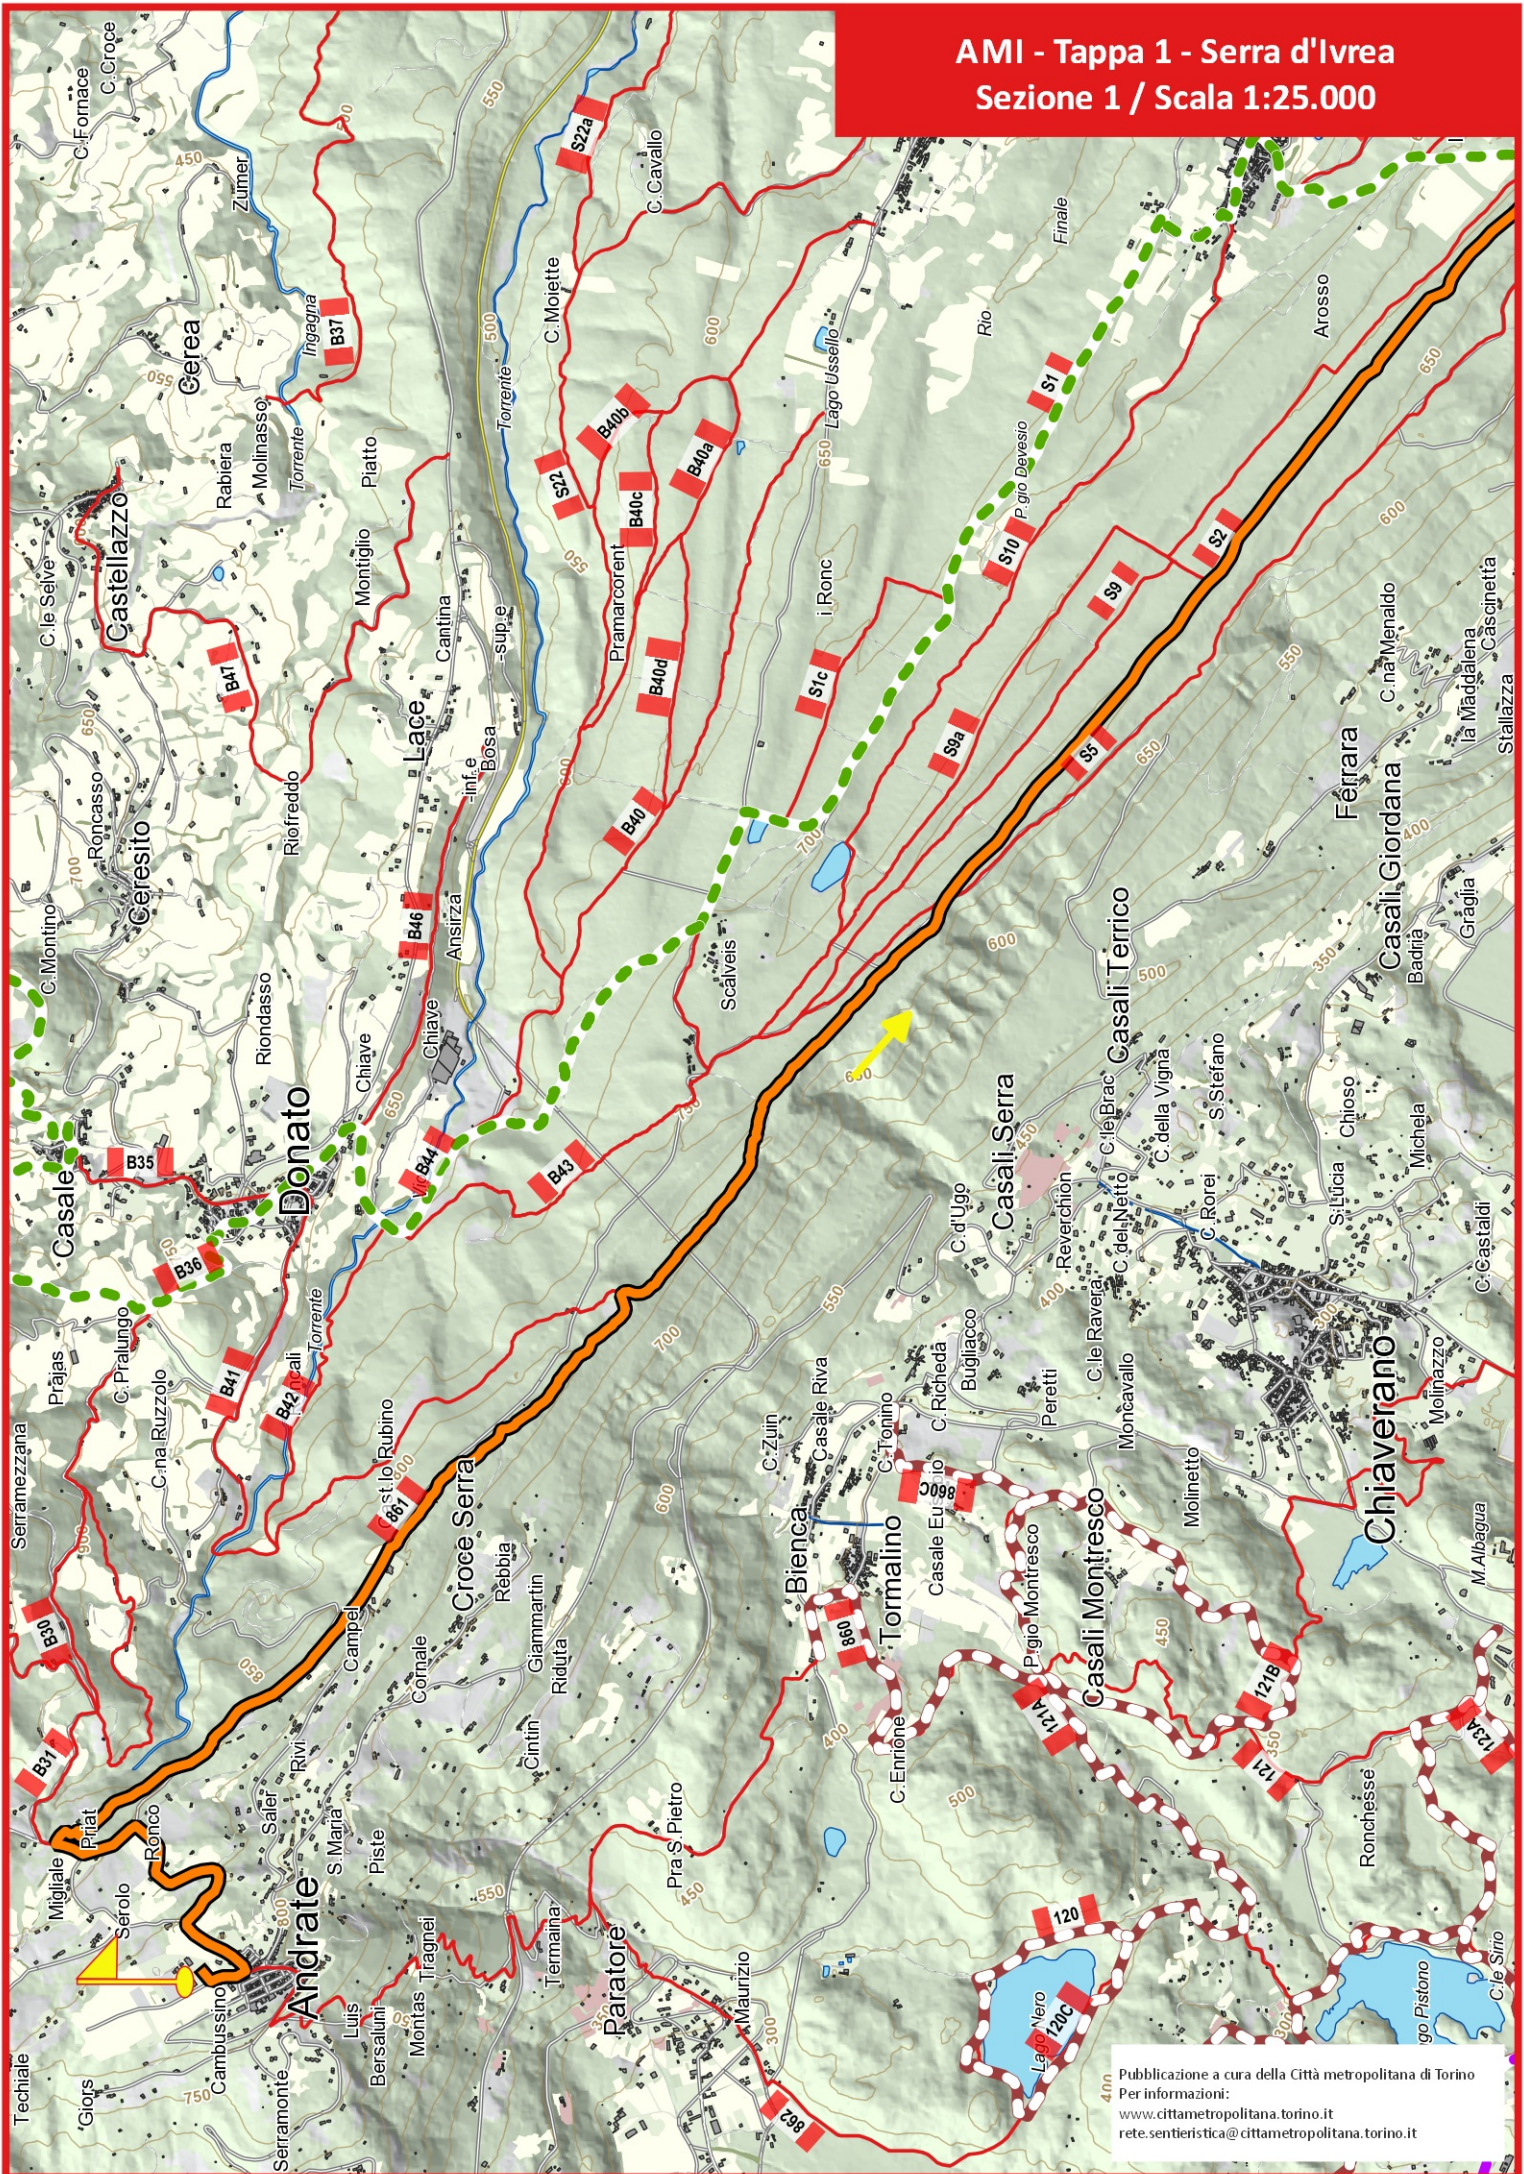

AMI - Tappa 1 - Serra d'Ivrea  
Sezione 1 / Scala 1:25.000

Publicazione a cura della Città metropolitana di Torino  
Per informazioni:  
[www.cittametropolitana.torino.it](http://www.cittametropolitana.torino.it)  
[rete.sentieristica@cittametropolitana.torino.it](mailto:rete.sentieristica@cittametropolitana.torino.it)

AMI - Tappa 1 - Serra d'Ivrea  
Sezione 2 / Scala 1:25.000

AMI - Tappa 1 - Serra d'Ivrea  
Sezione 3 / Scala 1:25.000